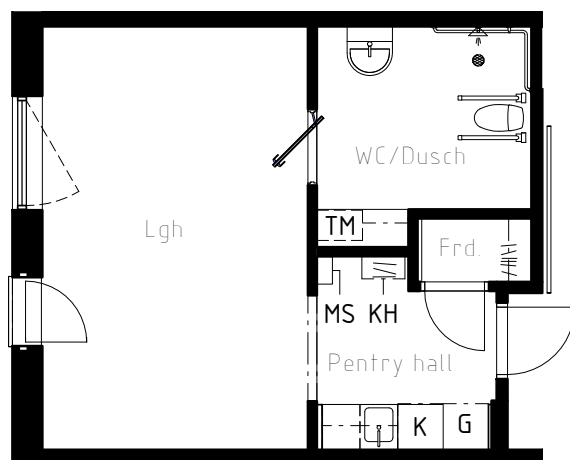

Kyl/Frys

Diskho infälld i laminerad bänkskiva

Väggskåp ovan bänkskiva

micro Micro integrerad i väggskåp

RWC

Tvättmaskin under bänkskiva
Väggskåp ovan bänkskiva

SOVRUM

Garderob

Spis och ugn ovsittande fläkt

Diskmaskin under bänkskiva

Kyl/Frys

Diskho infädd i laminerad bänkskiva

Väggskåp ovan bänkskiva

micro Micro integrerad i väggskåp

RWC

Tvättmaskin under bänkskiva
Väggskåp ovan bänkskiva

SOVRUM

Garderob

TRÄDGÅRDARNA ETAPP 2

2017-11-22

BOFAKTABLAD Typlägenhet 1 rok

ADRESS: Hedgatan 55, Hus 1

STORLEK: 1ROK, 35kvm

RUMSHÖJD: 2,9m

(Rätt till ändringar förbehålles)

(Lägenheten förekommer även spegelvänd)

SKALA 1:100

METER

FÖRKLARINGAR

HALL

Kapphylla

Medecinskåp låsbart
MS