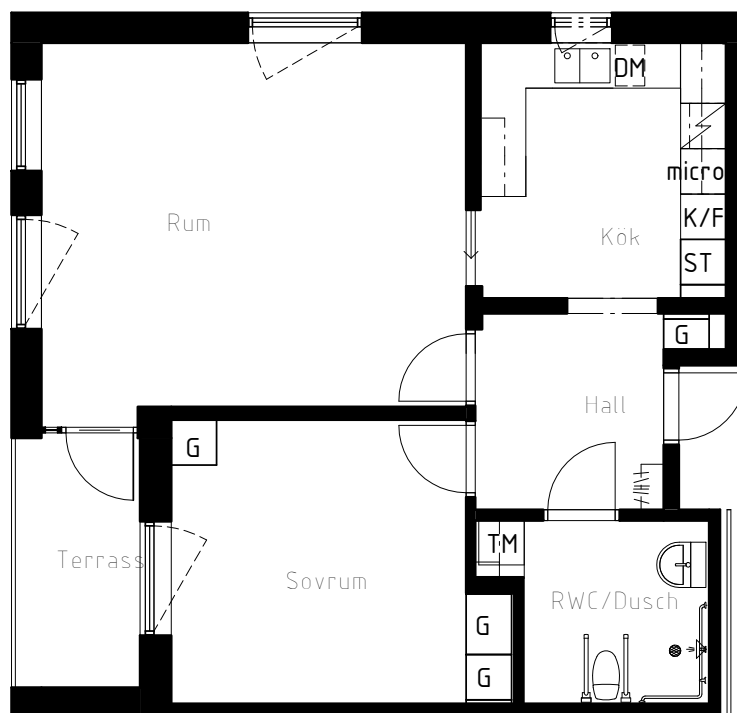

Kyl/Frys

Diskho infälld i laminerad bänkskiva

Väggskåp ovan bänkskiva

micro Micro integrerad i väggskåp

RWC

Tvättmaskin under bänkskiva
Väggskåp ovan bänkskiva

SOVRUM

Garderob

TRÄDGÅRDARNA ETAPP 2

2017-11-22

BOFAKTABLAD Lgh 1104

ADRESS: Hedgatan 55, Hus 1, plan 2

STORLEK: 2ROK, 70kvm + Lägenhetsförråd 2,2kvm

RUMSHÖJD: 2,9m

(Rätt till ändringar förbehålles)

SKALA 1:100

Diskmaskin under bänkskiva

Kyl/Frys

Diskho infälld i laminerad bänkskiva

Väggskåp ovan bänkskiva

micro Micro integrerad i väggskåp

RWC

Tvättmaskin under bänkskiva
Väggskåp ovan bänkskiva

SOVRUM