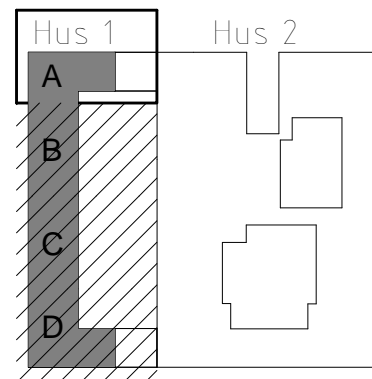

TRÄDGÅRDARNA ETAPP 2

2017-11-22

BOFAKTABLAD Lgh 1104

ADRESS: Hedgatan 55, Hus 1, plan 2

STORLEK: 2ROK, 70kvm + Lägenhetsförråd 2,2kvm

RUMSHÖJD: 2,9m

(Rätt till ändringar förbehålles)

SKALA 1:100