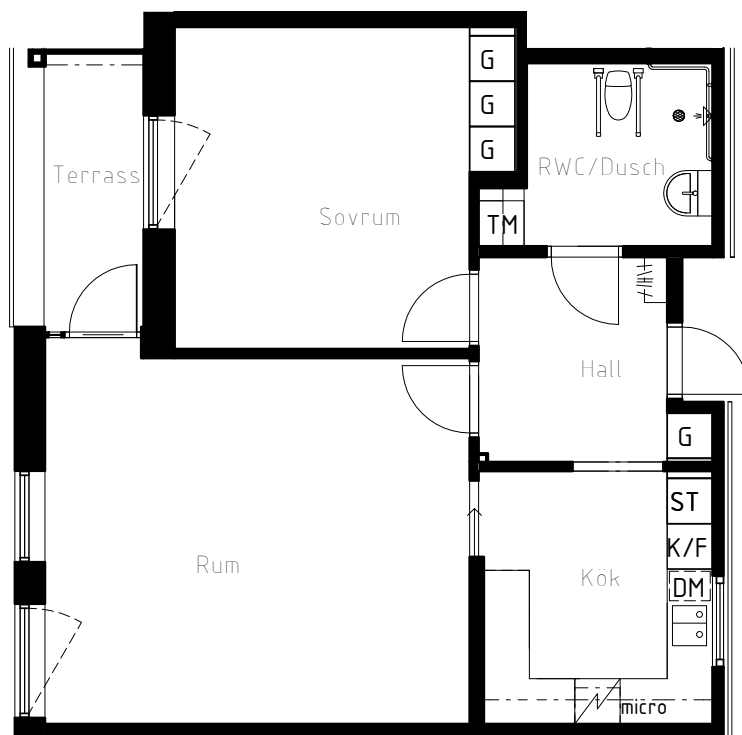

TRÄDGÅRDARNA ETAPP 2

2017-11-22

BOFAKTABLAD Lgh 1102

ADRESS: Hedgatan 55, Hus 1, plan 2
STORLEK: 2ROK, 71kvm + lägenhetsförråd 1,2kvm
RUMSHÖJD: 2,9m

(Rätt till ändringar förbehålles)

SKALA 1:100

METER

FÖRKLARINGAR

2017-11-22

BOFAKTABLAD Lgh 1103

ADRESS: Hedgatan 55, Hus 1, plan 2

STORLEK: 2ROK, 70kvm + Lägenhetsförråd 1,2kvm

RUMSHÖJD: 2,9m

(Rätt till ändringar förbehålles)

SKALA 1:100

METER