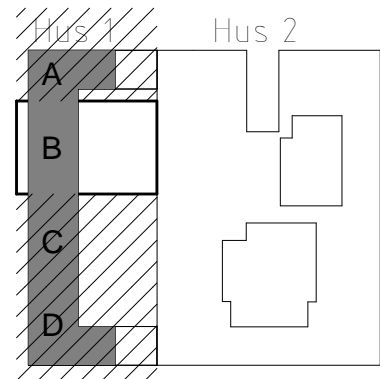

TRÄDGÅRDARNA ETAPP 2

2017-11-22

BOFAKTABLAD Lgh 1102

ADRESS: Hedgatan 55, Hus 1, plan 2
STORLEK: 2ROK, 71kvm + lägenhetsförråd 1,2kvm
RUMSHÖJD: 2,9m

(Rätt till ändringar förbehålles)

SKALA 1:100

METER

FÖRKLARINGAR

2017-11-22

BOFAKTABLAD Lgh 1103

ADRESS: Hedgatan 55, Hus 1, plan 2

STORLEK: 2ROK, 70kvm + Lägenhetsförråd 1,2kvm

RUMSHÖJD: 2,9m

(Rätt till ändringar förbehålles)

SKALA 1:100

METER