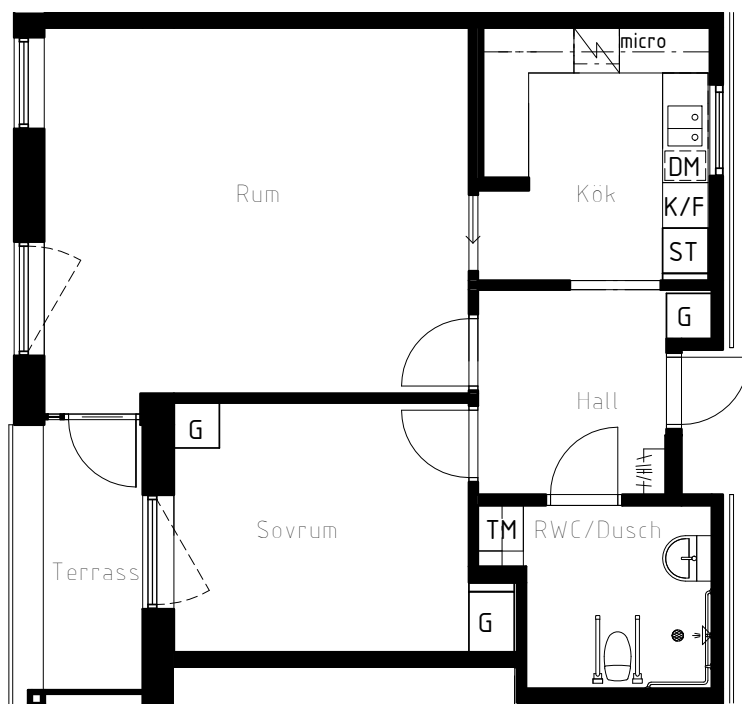

2017-11-22

BOFAKTABLAD Lgh 1103

ADRESS: Hedgatan 55, Hus 1, plan 2

STORLEK: 2ROK, 70kvm + Lägenhetsförråd 1,2kvm

RUMSHÖJD: 2,9m

(Rätt till ändringar förbehålles)

SKALA 1:100

METER

Kyl/Frys

Diskho infälld i laminerad bänkskiva

Väggskåp ovan bänkskiva

micro Micro integrerad i väggskåp

RWC

Tvättmaskin under bänkskiva
Väggskåp ovan bänkskiva

SOVRUM

Garderob

TRÄDGÅRDARNA ETAPP 2

2017-11-22

BOFAKTABLAD Lgh 1104

ADRESS: Hedgatan 55, Hus 1, plan 2

STORLEK: 2ROK, 70kvm + Lägenhetsförråd 2,2kvm

RUMSHÖJD: 2,9m

(Rätt till ändringar förbehålles)

SKALA 1:100