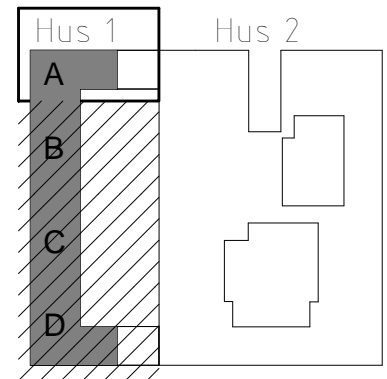

Garderob

TRÄDGÅRDARNA ETAPP 2

2017-11-22

BOFAKTABLAD Lgh 1105

ADRESS: Hedgatan 55, Hus 1, plan 2

STORLEK: 2 ROK, 63kvm

RUMSHÖJD: 2,9m

(Rätt till ändringar förbehålles)

SKALA 1:100

METER

FÖRKLARINGAR

HALL

Kapphylla

Garderob

Städsåp

KÖK