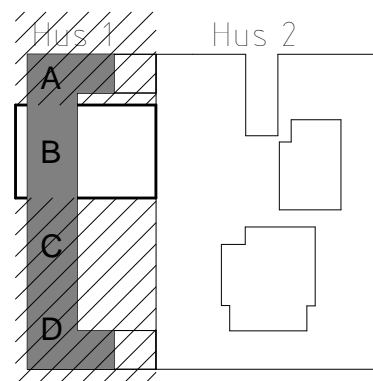

TRÄDGÅRDARNA ETAPP 2

2017-11-22

BOFAKTABLAD Lgh 1102

ADRESS: Hedgatan 55, Hus 1, plan 2
STORLEK: 2ROK, 71kvm + lägenhetsförråd 1,2kvm
RUMSHÖJD: 2,9m

(Rätt till ändringar förbehålles)

SKALA 1:100

METER

FÖRKLARINGAR

Diskho infälld i laminerad bänkskiva

Väggsåp ovan bänkskiva

micro Micro integrerad i väggsåp

RWC

Tvättmaskin under bänkskiva
Väggsåp ovan bänkskiva

SOVRUM

Garderob

TRÄDGÅRDARNA ETAPP 2

2017-11-22

BOFAKTABLAD Lgh 1103

ADRESS: Hedgatan 55, Hus 1, plan 2

STORLEK: 2ROK, 70kvm + Lägenhetsförråd 1,2kvm

RUMSHÖJD: 2,9m

(Rätt till ändringar förbehålles)

SKALA 1:100

METER