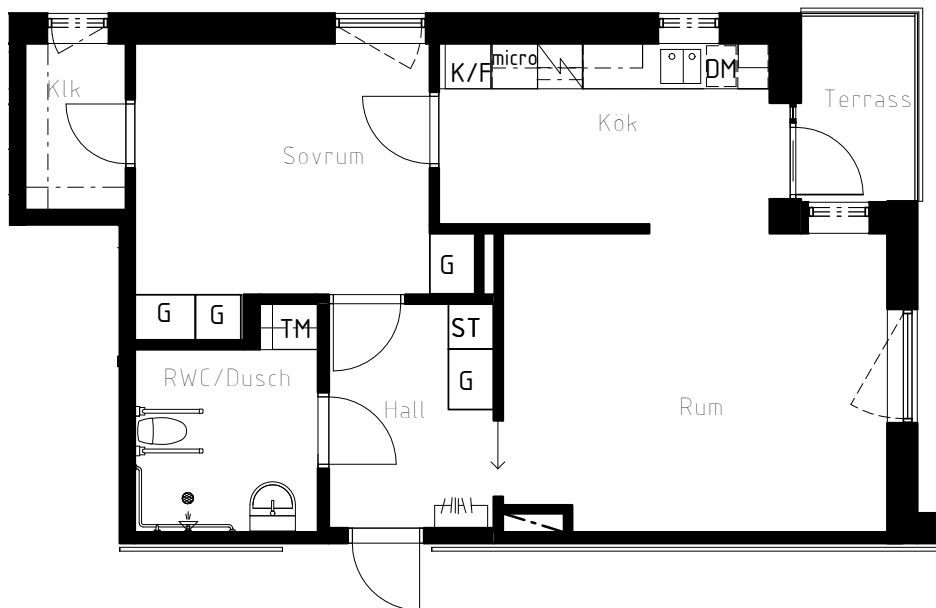

Diskmaskin under bänkskiva

Kyl/Frys

Diskho infälld i laminerad bänkskiva

Väggskåp ovan bänkskiva

micro Micro integrerad i väggskåp

RWC

Tvättmaskin under bänkskiva
Väggskåp ovan bänkskiva

SOVRUM

Garderob

TRÄDGÅRDARNA ETAPP 2

2017-11-22

BOFAKTABLAD Lgh 1105

ADRESS: Hedgatan 55, Hus 1, plan 2

STORLEK: 2 ROK, 63kvm

RUMSHÖJD: 2,9m

(Rätt till ändringar förbehålles)

SKALA 1:100

METER

FÖRKLARINGAR

HALL

Kapphylla

Garderob

Städsåp

KÖK