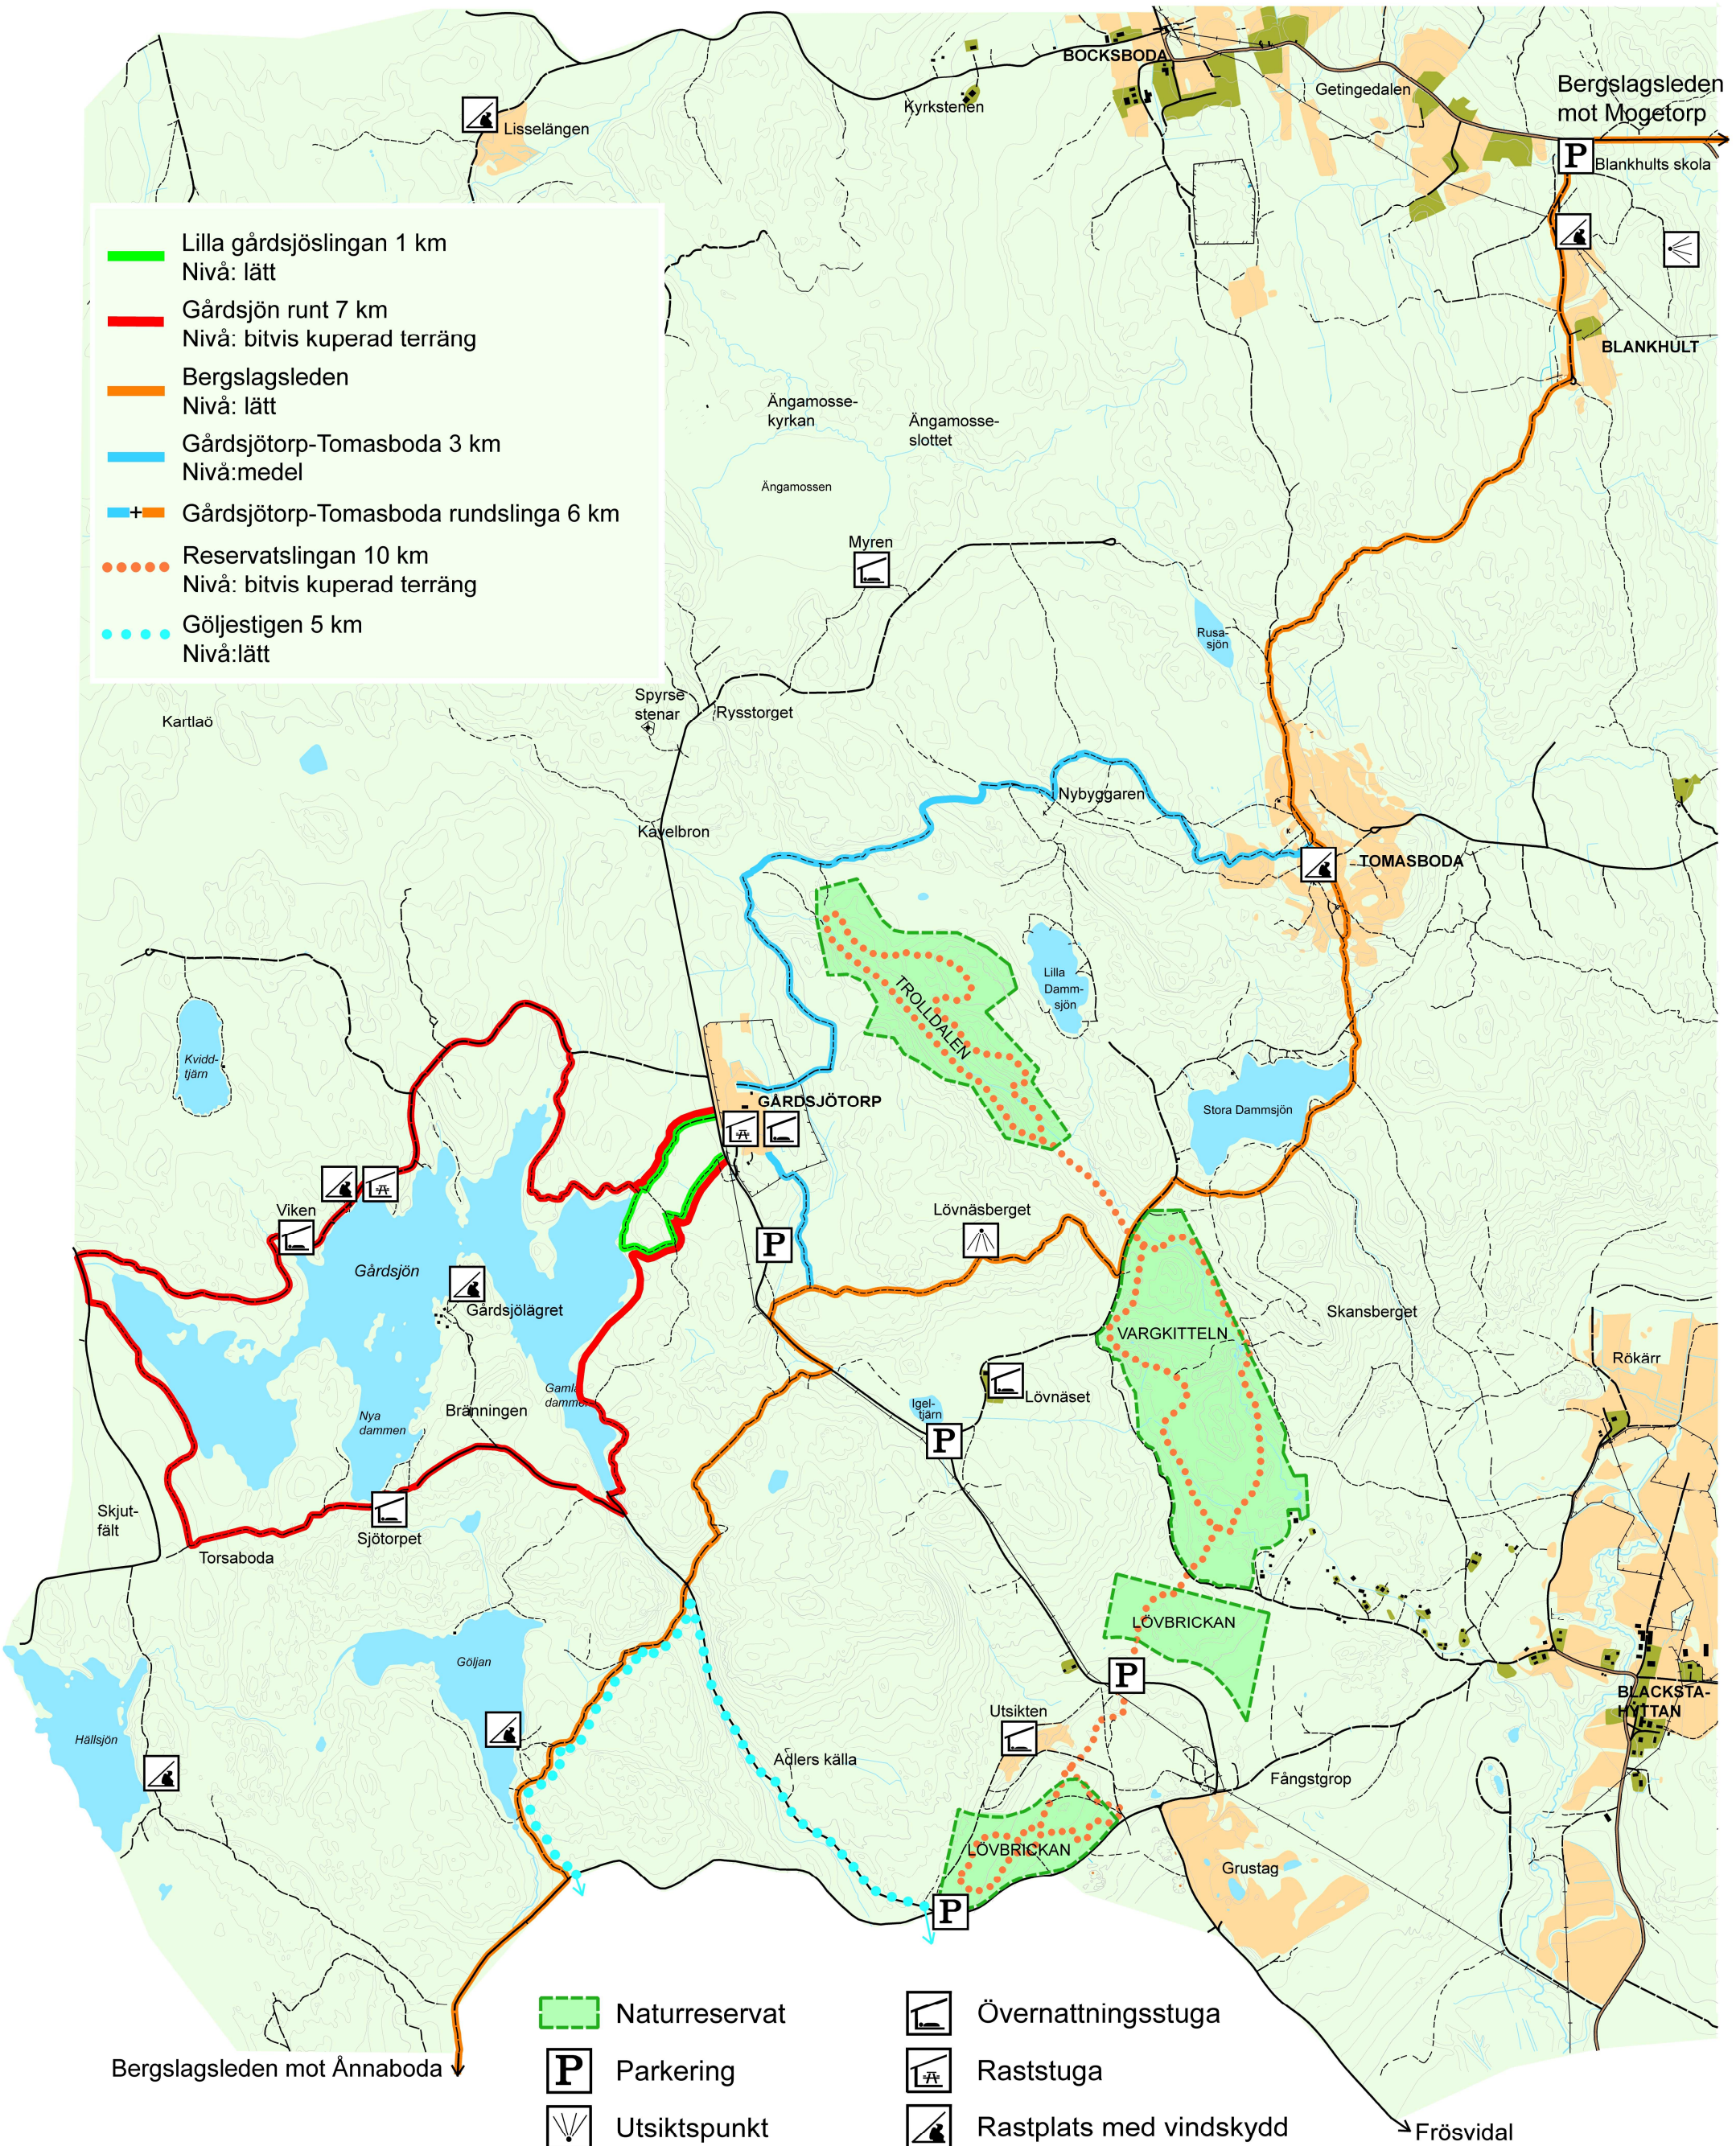

- Lilla gårdsjöslingan 1 km
Nivå: lätt
- Gårdsjön runt 7 km
Nivå: bitvis kuperad terräng
- Bergslagsleden
Nivå: lätt
- Gårdsjörp-Tomasboda 3 km
Nivå: medel
- + Gårdsjörp-Tomasboda rundslinga 6 km
- Reservatslingan 10 km
Nivå: bitvis kuperad terräng
- Göljestigen 5 km
Nivå: lätt

- | | |
|--|-------------------------|
| Naturreseptat | Övernattingsstuga |
| P Parkering | Raststuga |
| Utsiktspunkt | Rastplats med vindskydd |