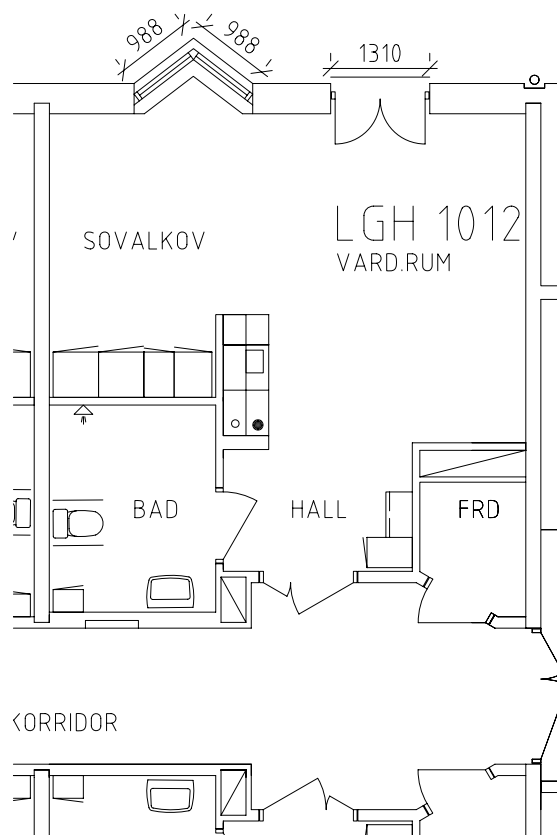

Berggården

Avdelning: Vån 1

Lägenhet: 1012

NORR

Skala: 1:100