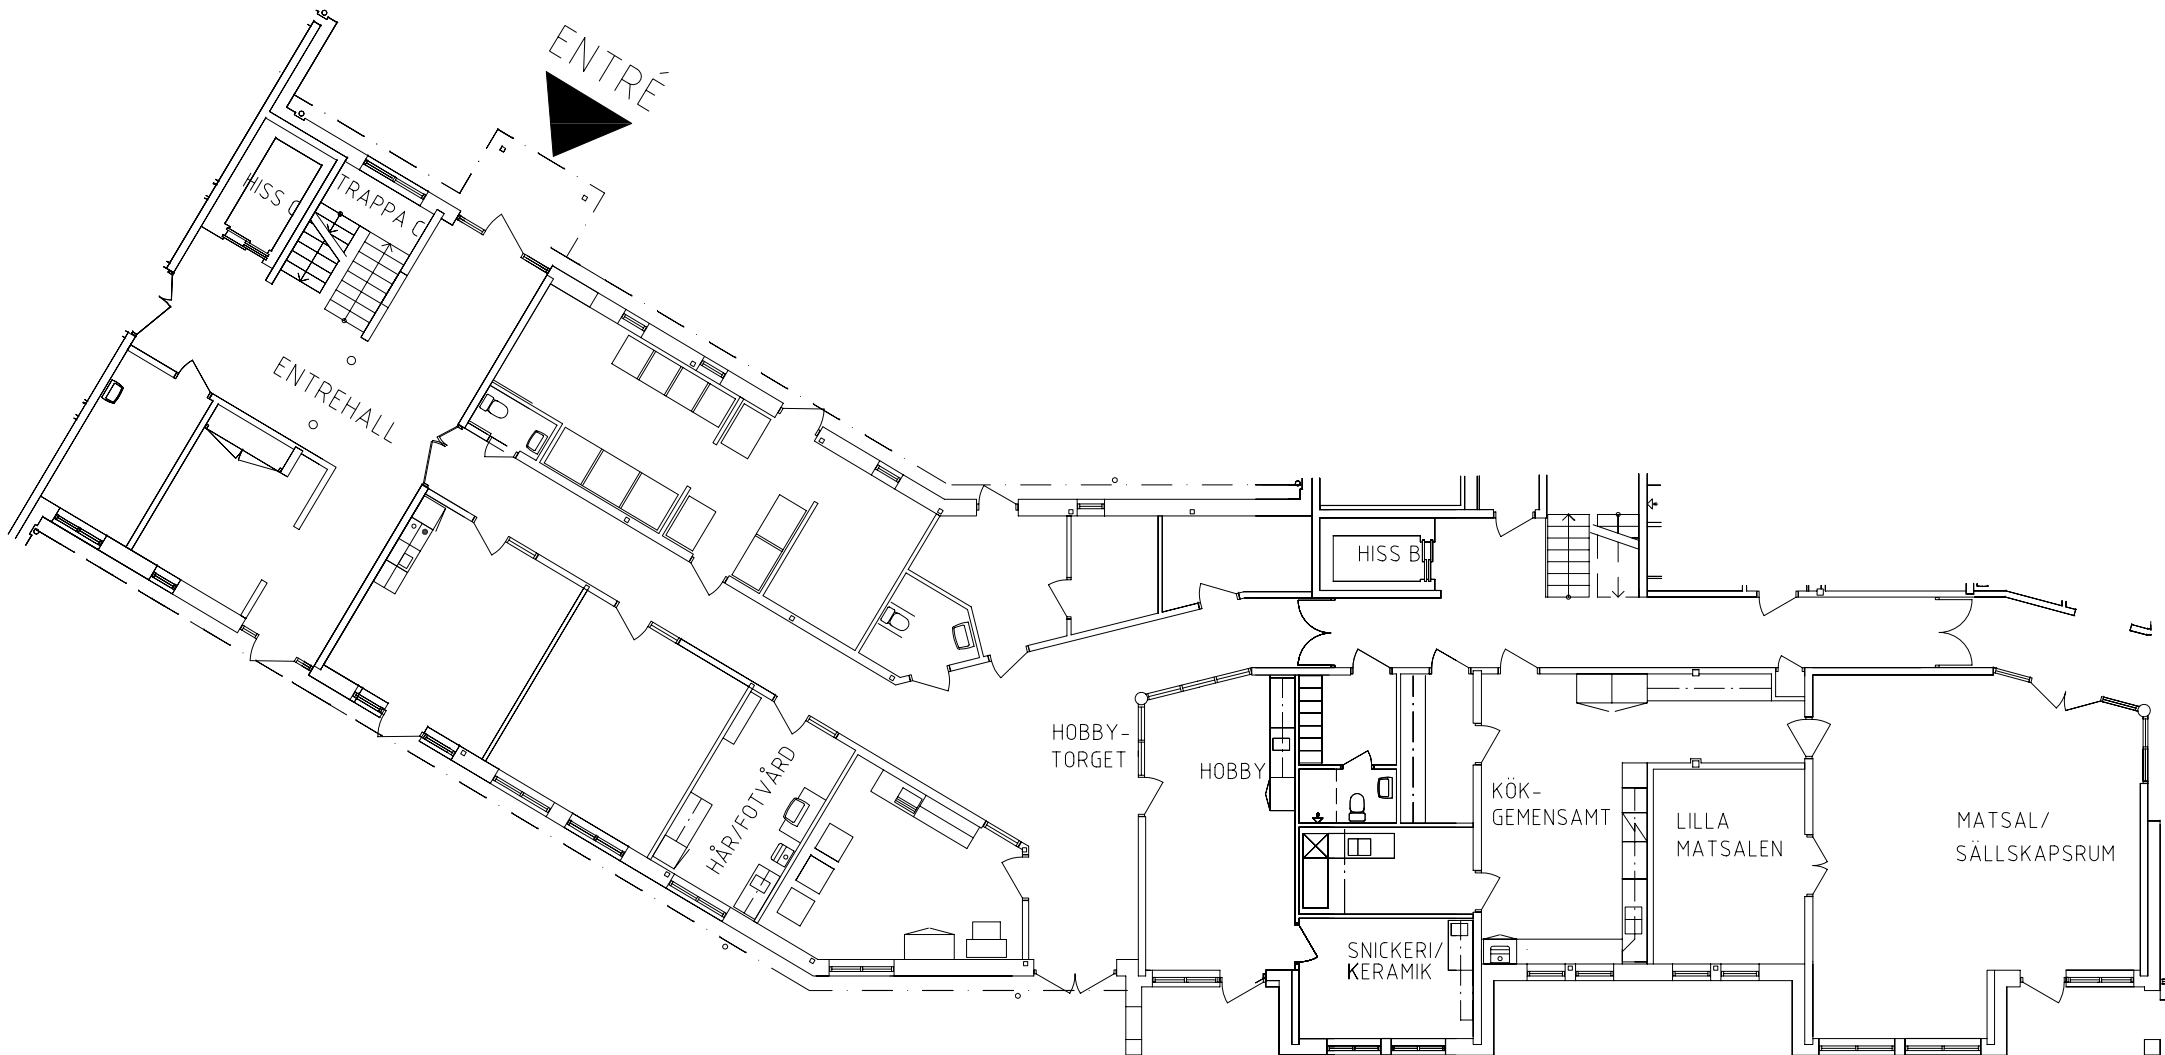

Berggården

Gemensamma utrymmen