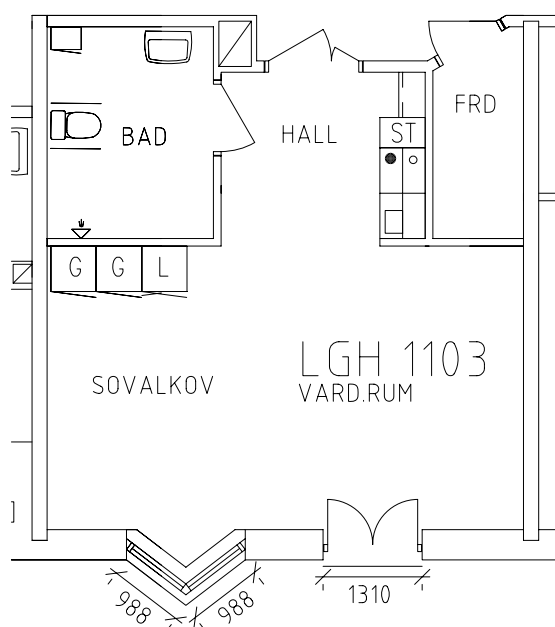

Berggården

Avdelning: Vån 2, plan 2

Berggården

Avdelning: Vån 2

Lägenhet: 1101

NORR

Skala: 1:100

Berggården

Avdelning: Vån 2

Lägenhet: 1102

NORR

KORRIDOR

Skala: 1:100

Berggården

Avdelning: Vån 2

Lägenhet: 1103

NORR

Skala: 1:100

Berggården

Avdelning: Vån 2

Lägenhet: 1104

C.2025
KORRIDOR

Skala: 1:100

Berggården