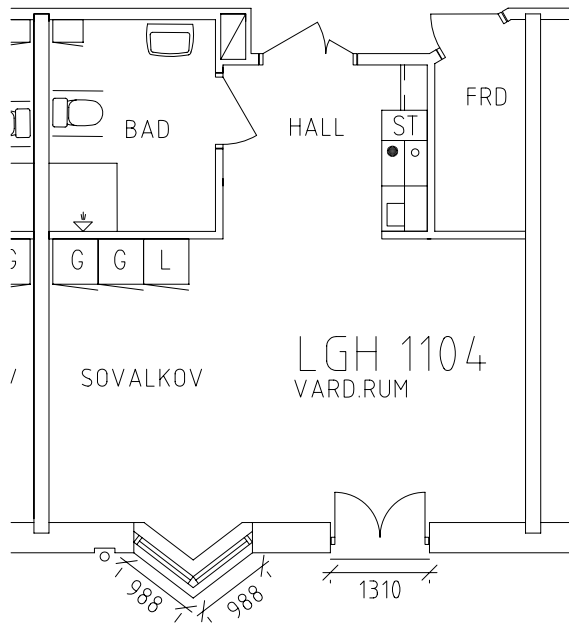

Berggården

Avdelning: Vån 2, plan 2

Berggården

Avdelning: Vån 2

Lägenhet: 1101

NORR

Skala: 1:100

Berggården

Avdelning: Vån 2

Lägenhet: 1102

NORR

KORRIDOR

Skala: 1:100

Berggården

Avdelning: Vån 2

Lägenhet: 1103

NORR

Skala: 1:100

Berggården

Avdelning: Vån 2

Lägenhet: 1104

C.2025
KORRIDOR

Skala: 1:100

Berggården

Avdelning: Vån 2

Lägenhet: 1105

Skala: 1:100

Berggården

Avdelning: Vån 2

Lägenhet: 1106

Skala: 1:100

Berggården