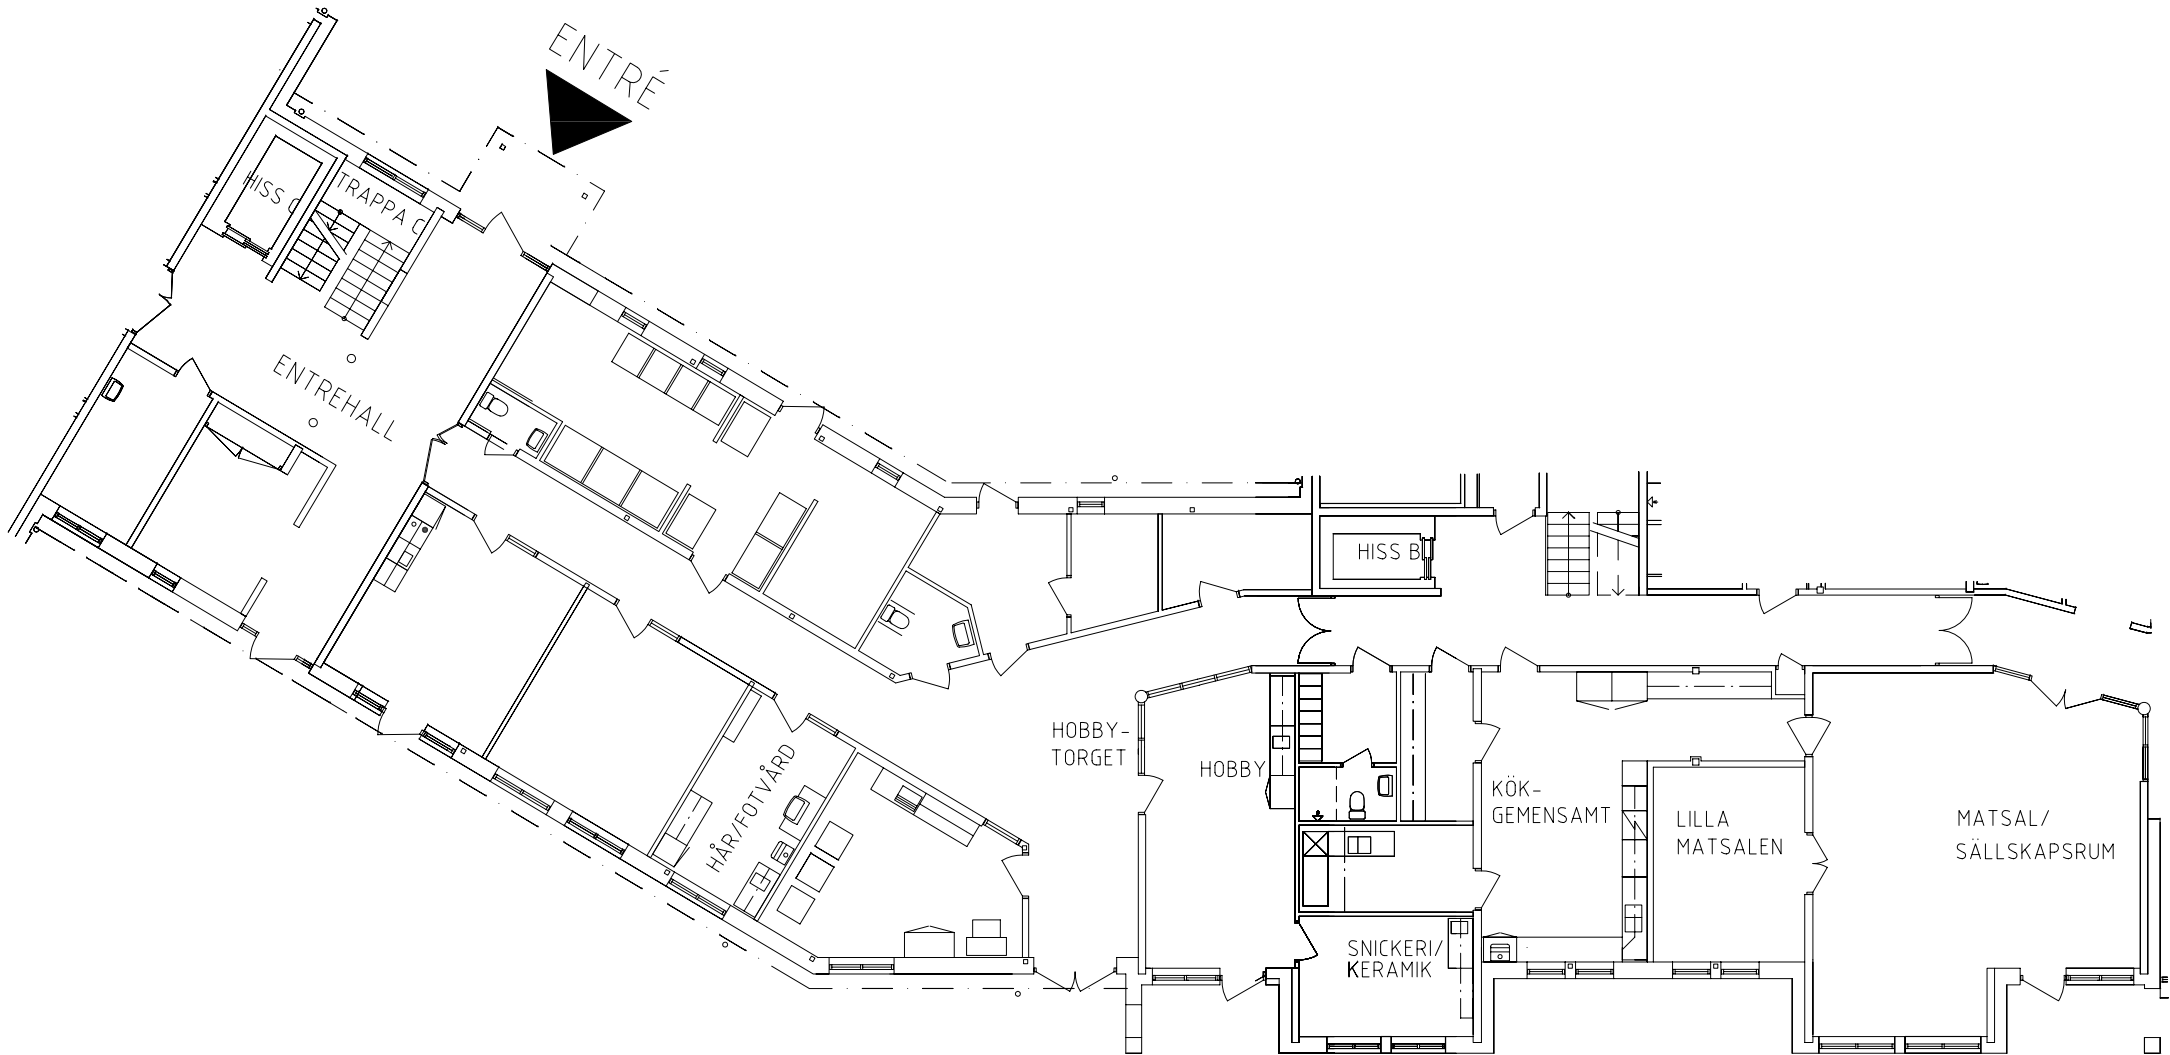

Lägenhet: 1112

NORR

Skala: 1:100

Berggården

Gemensamma utrymmen

Berggården

Orientering plan 1