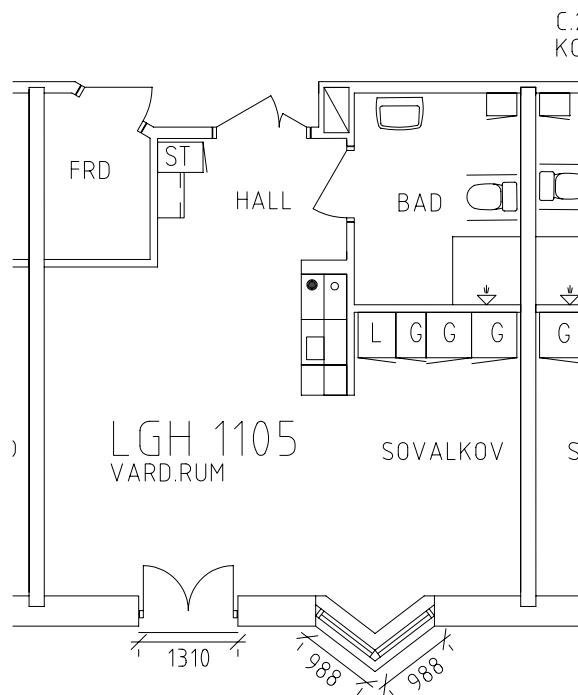

Berggården

Avdelning: Vån 2, plan 2

Berggården

Avdelning: Vån 2

Lägenhet: 1101

NORR

Skala: 1:100

Berggården

Avdelning: Vån 2

Lägenhet: 1102

NORR

KORRIDOR

Skala: 1:100

Berggården

Avdelning: Vån 2

Lägenhet: 1103

NORR

Skala: 1:100

Berggården

Avdelning: Vån 2

Lägenhet: 1104

C.2025
KORRIDOR

Skala: 1:100

Berggården

Avdelning: Vån 2

Lägenhet: 1105

Skala: 1:100

Berggården

Avdelning: Vån 2

Lägenhet: 1106

Skala: 1:100

Berggården