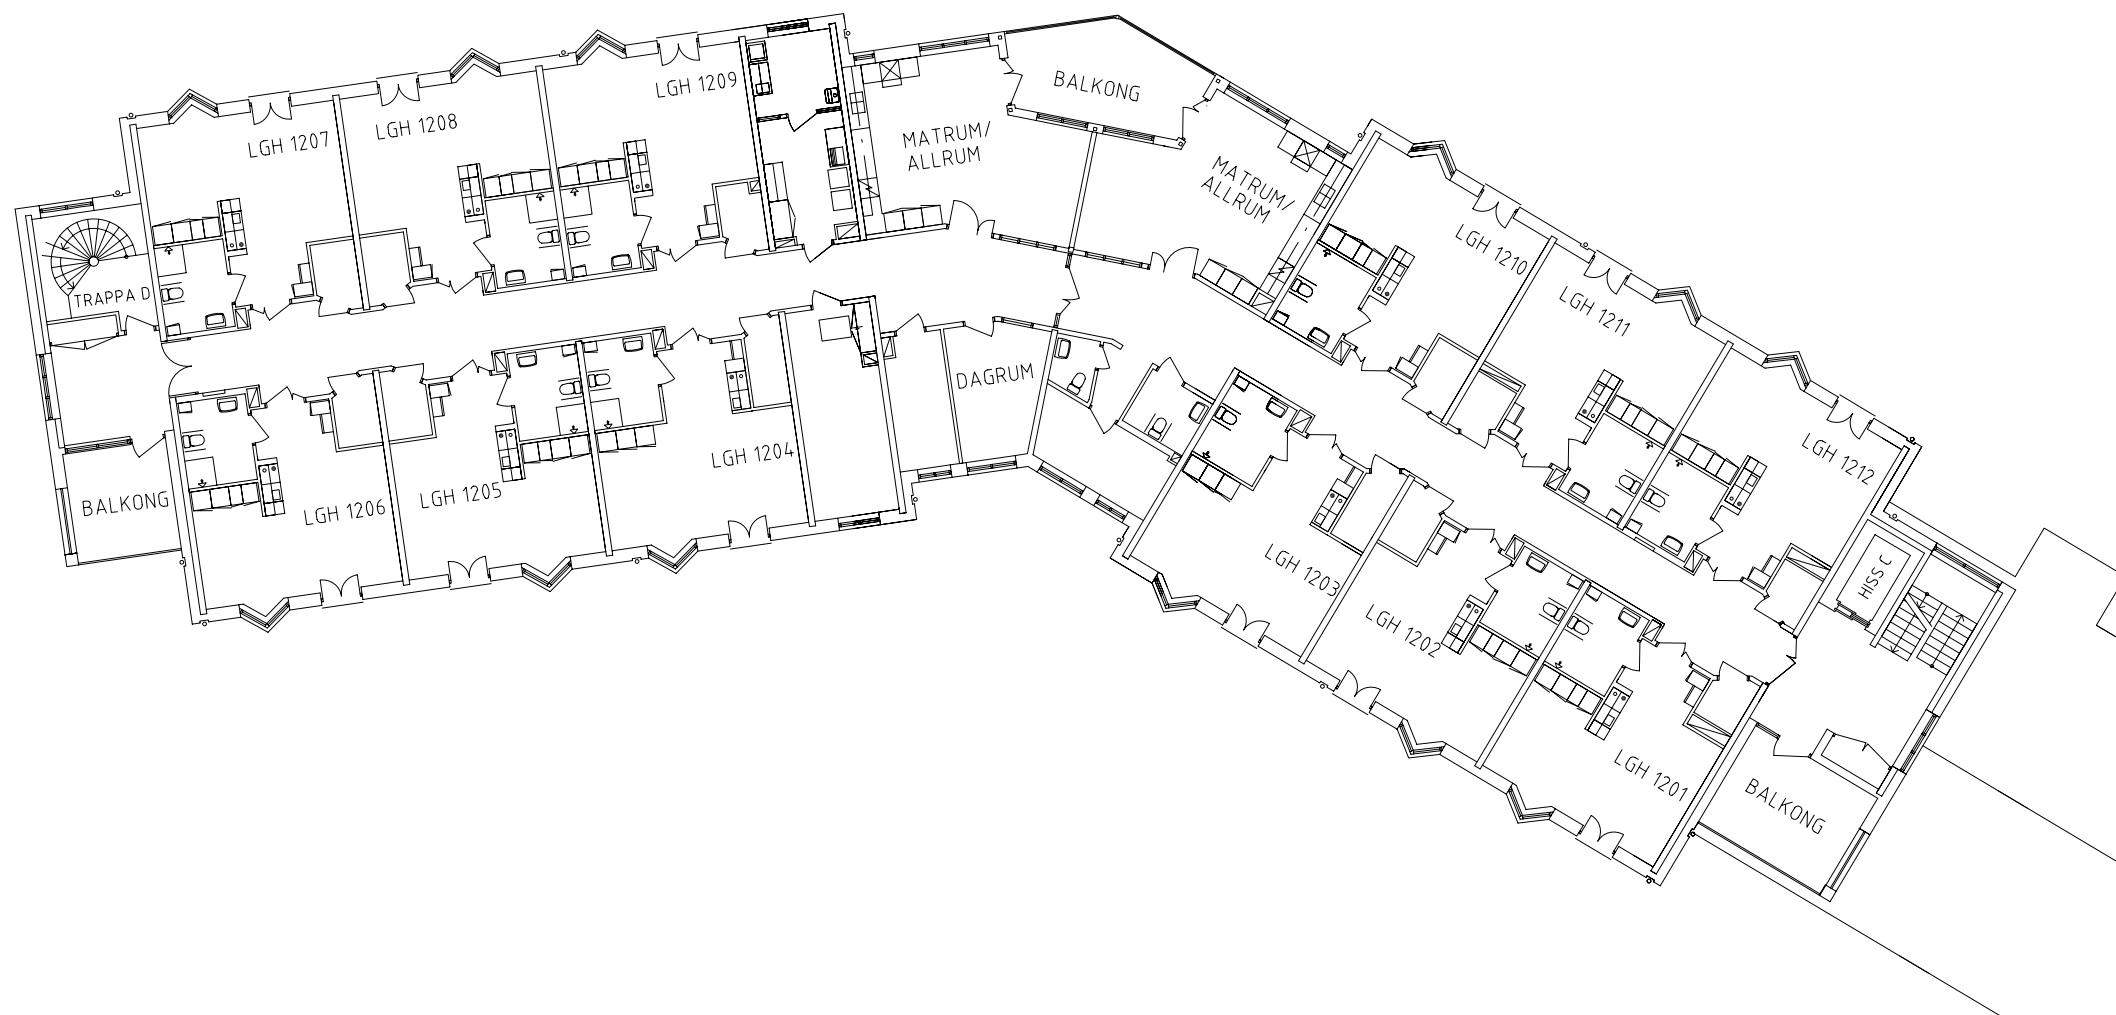

# Berggården

Avdelning: Vån 3, plan 3

# Berggården

Avdelning: Vån 3

Lägenhet: 1201

NORR

Skala: 1:100