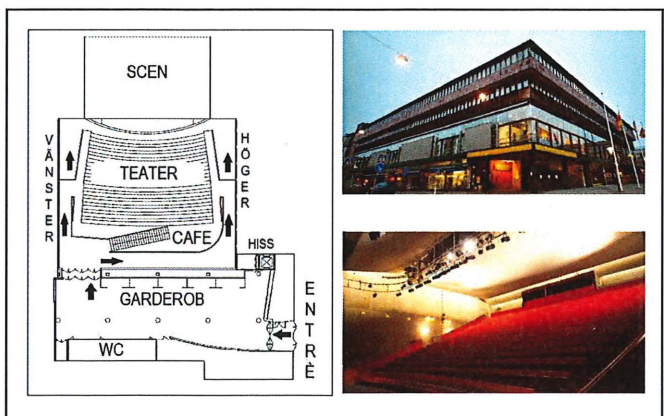

# HJALMAR BERGMAN TEATERN

**ADDRESS**  
Olof Palmes Torg 1, 702 22 Örebro

**ANTAL PLATSER**  
Främre parkett rad 1-8: 265 platser + 10 platser för rullstol & ledsagare.  
Bakre parkett rad 9-19: 312 platser.  
Summa: parkett 577 platser + 10 platser för rullstol & ledsagare = 587 platser.

**HÖRSLINGA**  
Samtliga platser har hörslinga.

**STOLAR**  
Stolar av fätöljtyp med stoppad sits och rygg.

**RULLSTOLSPLATSER**  
Rullstolsplatserna har nedfällbara säten. Ledsagare kan fälla ner säte och sitta på.