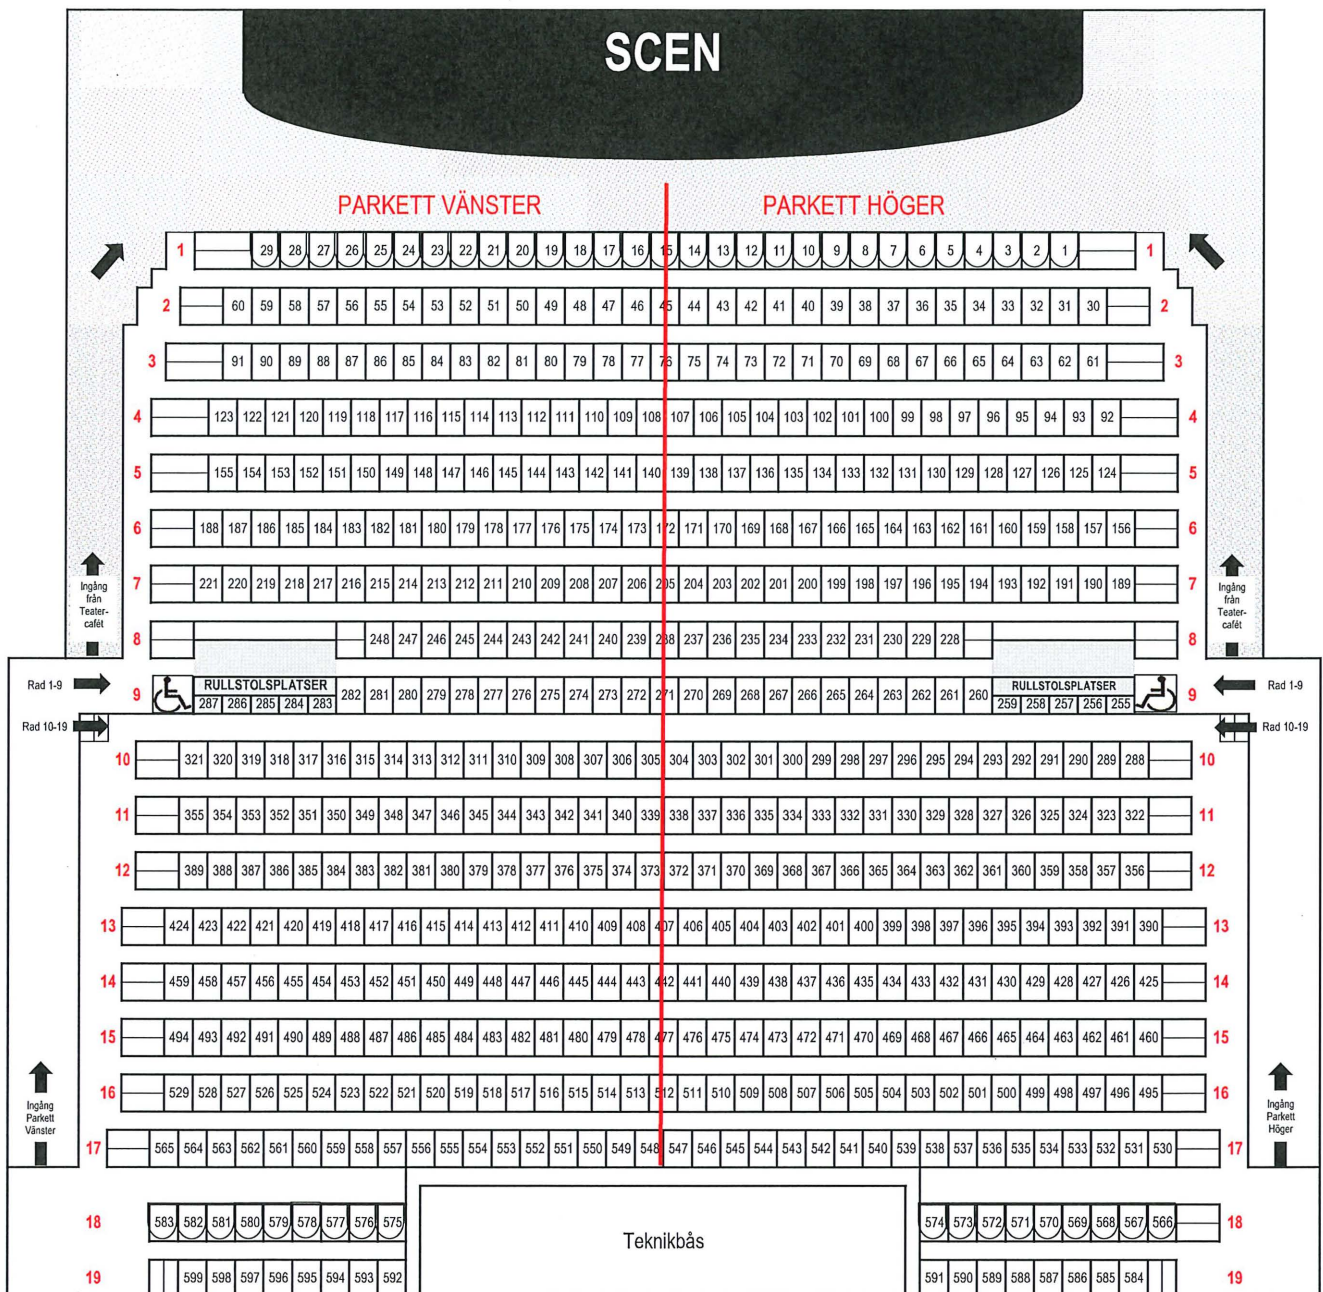

# HJALMAR BERGMAN TEATERN

**ADDRESS**  
Olof Palmes Torg 1, 702 22 Örebro

**ANTAL PLATSER**  
Främre parkett rad 1-8: 265 platser + 10 platser för rullstol & ledsagare.  
Bakre parkett rad 9-19: 312 platser.  
Summa: parkett 577 platser + 10 platser för rullstol & ledsagare = 587 platser.

**HÖRSLINGA**  
Samtliga platser har hörslinga.

**STOLAR**  
Stolar av fätöljtyp med stoppad sits och rygg.

**RULLSTOLSPLATSER**  
Rullstolsplatserna har nedfällbara säten. Ledsagare kan fälla ner säte och sitta på.