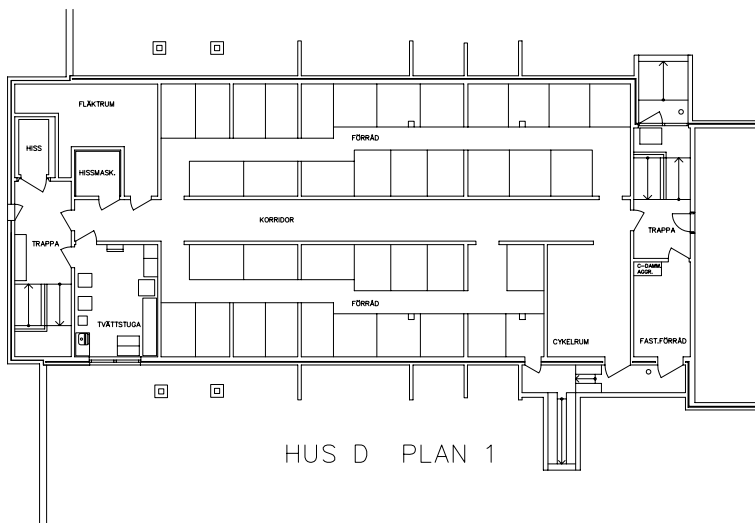

Rostahemmet

Avdelning: B1 plan 2 entréplan

NORR

Rostahemmet

Avdelning: B1

Lägenhet: B1001

Skala: 1:100

Rostahemmet

Avdelning: B1

Lägenhet: B1008

Skala: 1:100

Entré, restaurang, kök, samlingshall och studierum på plan 2 entréplan

Frisör, fotvård, sjuksköterska, uterum och kryddträdgård på plan 2 entréplan

Tvättstugor på plan 1 källarplan

Arbetsterapeut på plan 2 entréplan

Lägenhetsförråd i källarplan

HUS E PLAN 1

HUS D PLAN 1