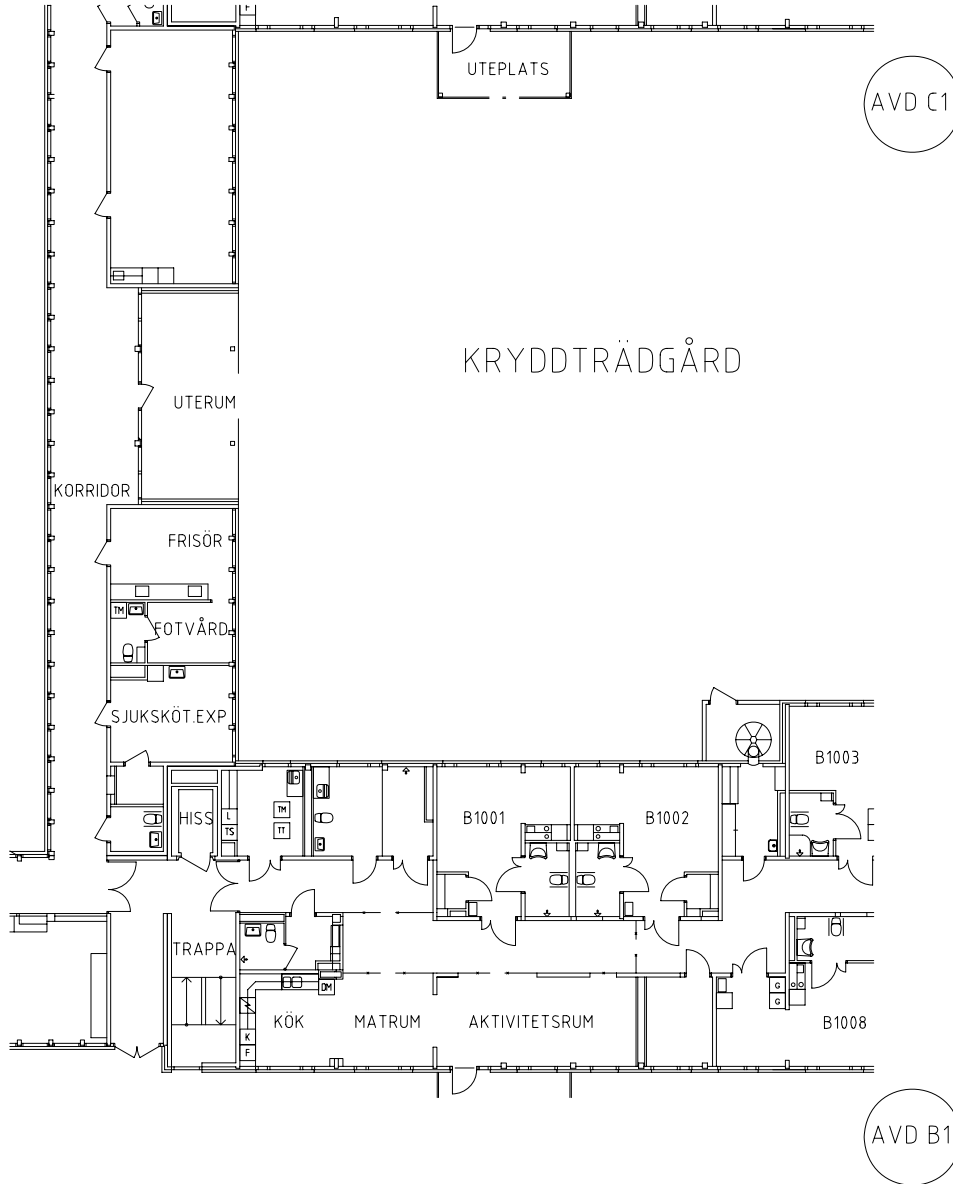

Rostahemmet

Avdelning: B1 plan 2 entréplan

NORR

Rostahemmet

Avdelning: B1

Lägenhet: B1001

Skala: 1:100

Rostahemmet

Avdelning: B1

Lägenhet: B1008

Skala: 1:100

Entré, restaurang, kök, samlingshall och studierum på plan 2 entréplan

Frisör, fotvård, sjuksköterska, uterum och kryddträdgård på plan 2 entréplan

Tvättstugor på plan 1 källarplan

Arbetsterapeut på plan 2 entréplan

Lägenhetsförråd i källarplan

HUS E PLAN 1

HUS D PLAN 1