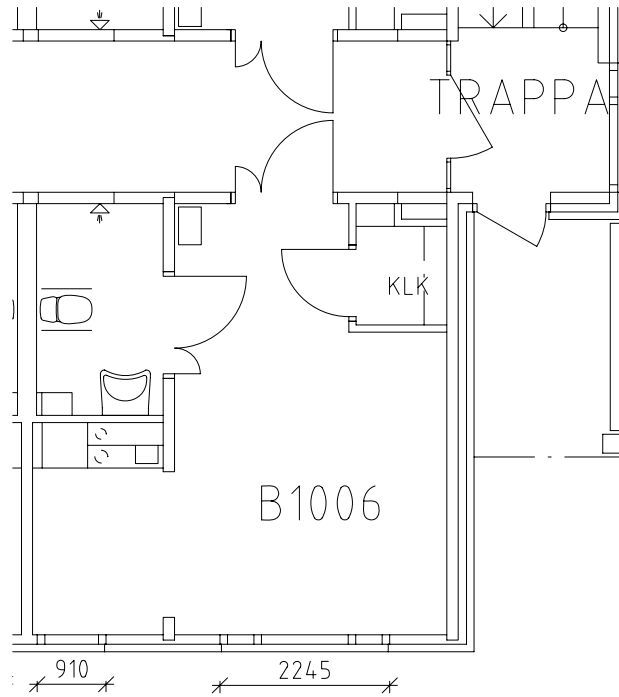

Rostahemmet

Avdelning: B1 plan 2 entréplan

NORR

Rostahemmet

Avdelning: B1

Lägenhet: B1001

Skala: 1:100

Rostahemmet

Avdelning: B1

Lägenhet: B1004

Skala: 1:100

Rostahemmet

Avdelning: B1

Lägenhet: B1005

Skala: 1:100

Rostahemmet

Avdelning: B1

Lägenhet: B1006

Skala: 1:100

Rostahemmet

Avdelning: B1

Lägenhet: B1007

Skala: 1:100

Rostahemmet

Avdelning: B1

Lägenhet: B1008

Skala: 1:100

Entré, restaurang, kök, samlingshall och studierum på plan 2 entréplan

Frisör, fotvård, sjuksköterska, uterum och kryddträdgård på plan 2 entréplan

Tvättstugor på plan 1 källarplan