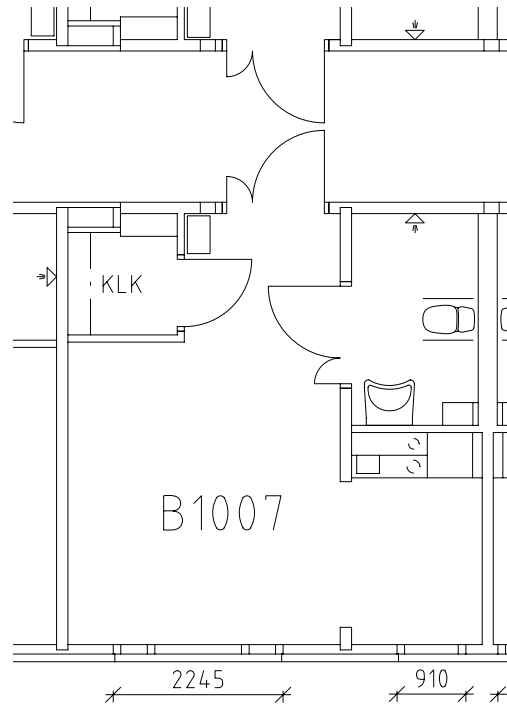

Rostahemmet

Avdelning: B1 plan 2 entréplan

NORR

Rostahemmet

Avdelning: B1

Lägenhet: B1001

Skala: 1:100

Rostahemmet

Avdelning: B1

Lägenhet: B1004

Skala: 1:100

Rostahemmet

Avdelning: B1

Lägenhet: B1005

Skala: 1:100

Rostahemmet

Avdelning: B1

Lägenhet: B1006

Skala: 1:100

Rostahemmet

Avdelning: B1

Lägenhet: B1007

Skala: 1:100

Rostahemmet

Avdelning: B1

Lägenhet: B1008

Skala: 1:100

Entré, restaurang, kök, samlingshall och studierum på plan 2 entréplan

Frisör, fotvård, sjuksköterska, uterum och kryddträdgård på plan 2 entréplan

Tvättstugor på plan 1 källarplan