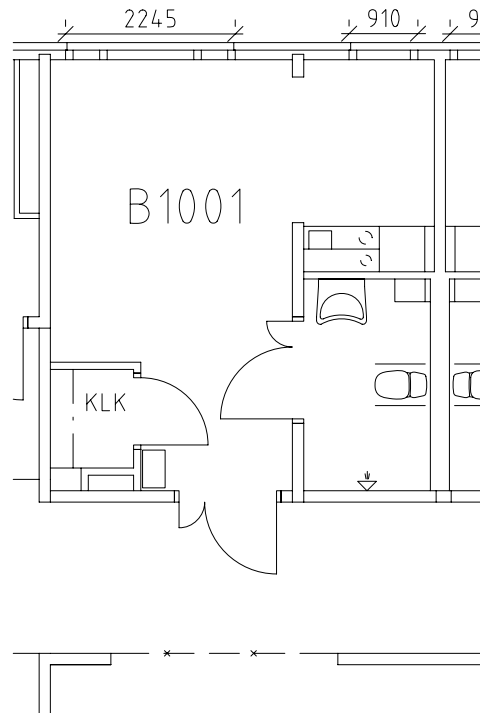

Rostahemmet

Avdelning: B1 plan 2 entréplan

NORR

Rostahemmet

Avdelning: B1

Lägenhet: B1001

Skala: 1:100

Rostahemmet

Avdelning: B1

Lägenhet: B1002

Skala: 1:100

Rostahemmet

Avdelning: B1

Lägenhet: B1003

Skala: 1:100

Rostahemmet

Avdelning: B1

Lägenhet: B1004

Skala: 1:100

Rostahemmet

Avdelning: B1

Lägenhet: B1005

Skala: 1:100

Rostahemmet

Avdelning: B1

Lägenhet: B1008

Skala: 1:100

Entré, restaurang, kök, samlingshall och studierum på plan 2 entréplan

Frisör, fotvård, sjuksköterska, uterum och kryddträdgård på plan 2 entréplan

Tvättstugor på plan 1 källarplan