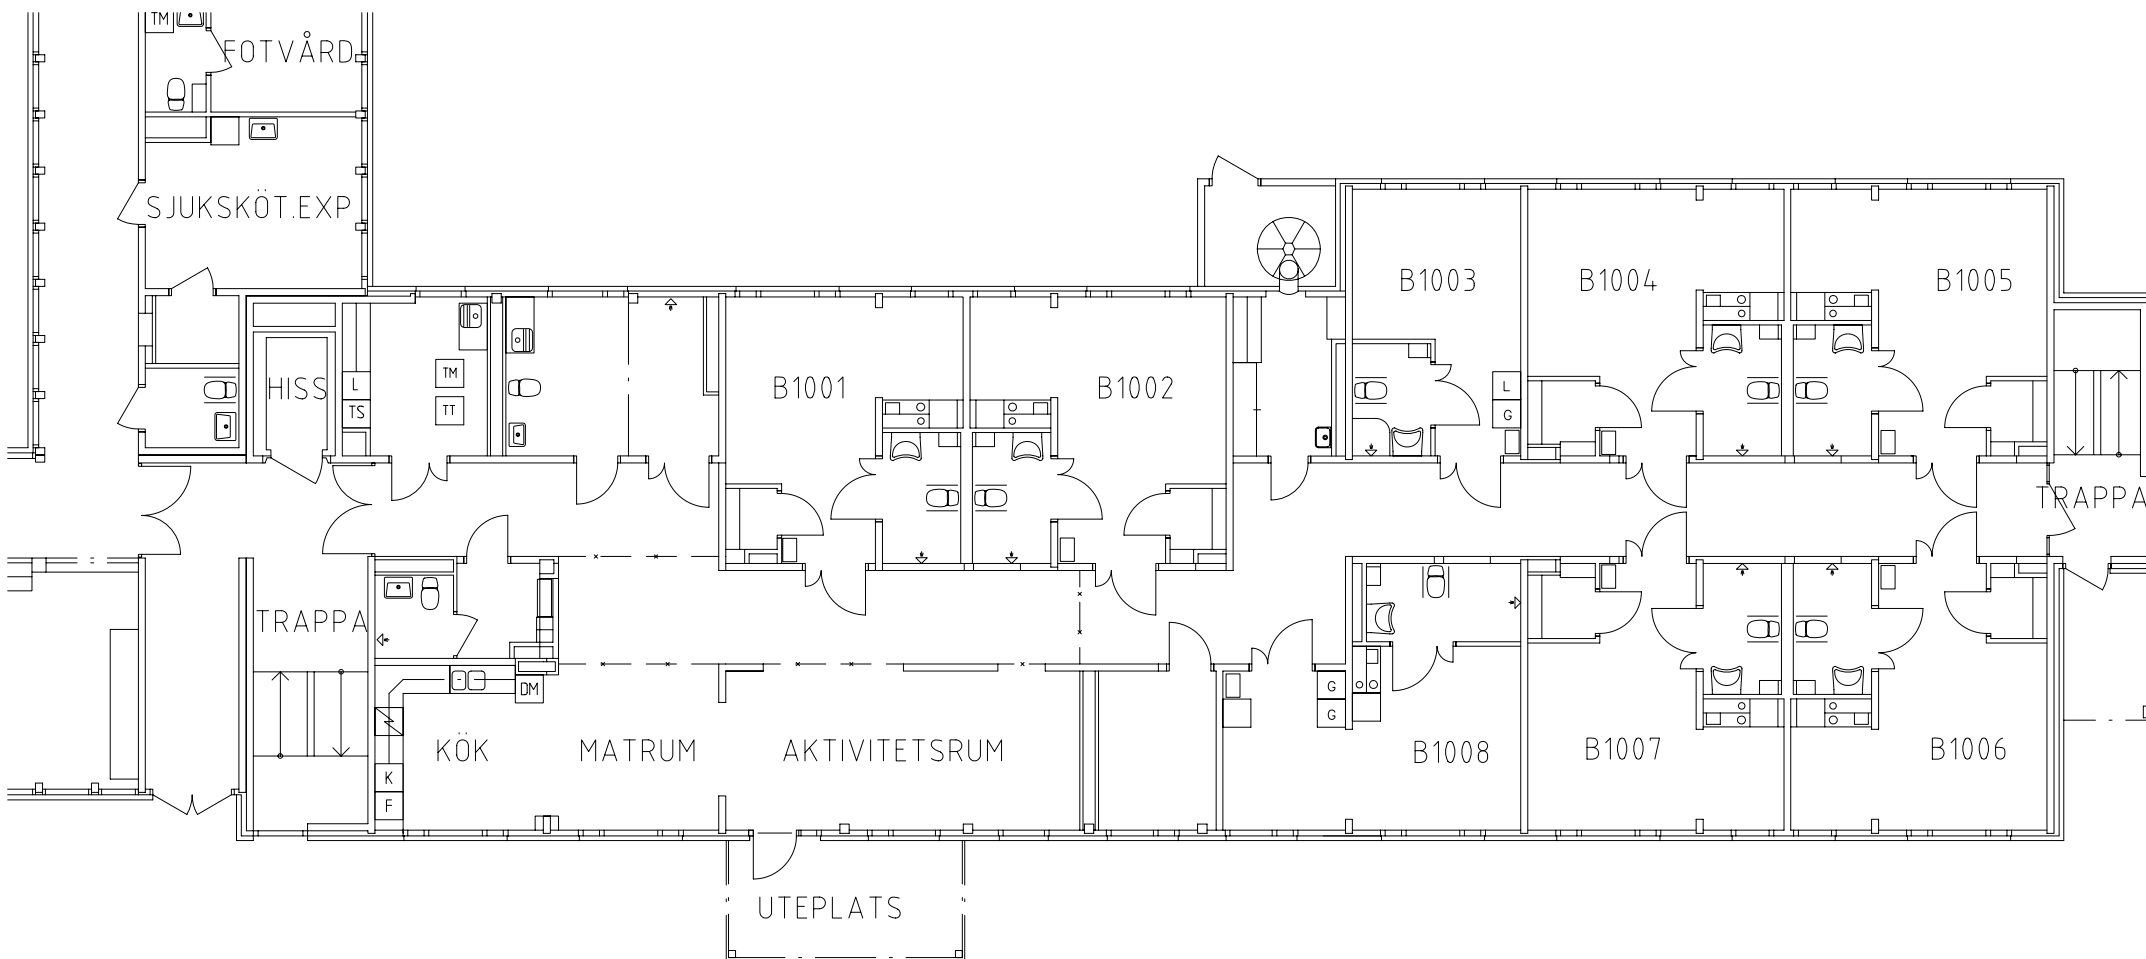

Rostahemmet

Avdelning: B1 plan 2 entréplan

NORR

Rostahemmet

Avdelning: B1

Lägenhet: B1001

Skala: 1:100

Rostahemmet

Avdelning: B1

Lägenhet: B1002

Skala: 1:100

Rostahemmet

Avdelning: B1

Lägenhet: B1003

Skala: 1:100

Rostahemmet

Avdelning: B1

Lägenhet: B1004

Skala: 1:100

Rostahemmet

Avdelning: B1

Lägenhet: B1005

Skala: 1:100

Rostahemmet

Avdelning: B1

Lägenhet: B1008

Skala: 1:100

Entré, restaurang, kök, samlingshall och studierum på plan 2 entréplan

Frisör, fotvård, sjuksköterska, uterum och kryddträdgård på plan 2 entréplan

Tvättstugor på plan 1 källarplan