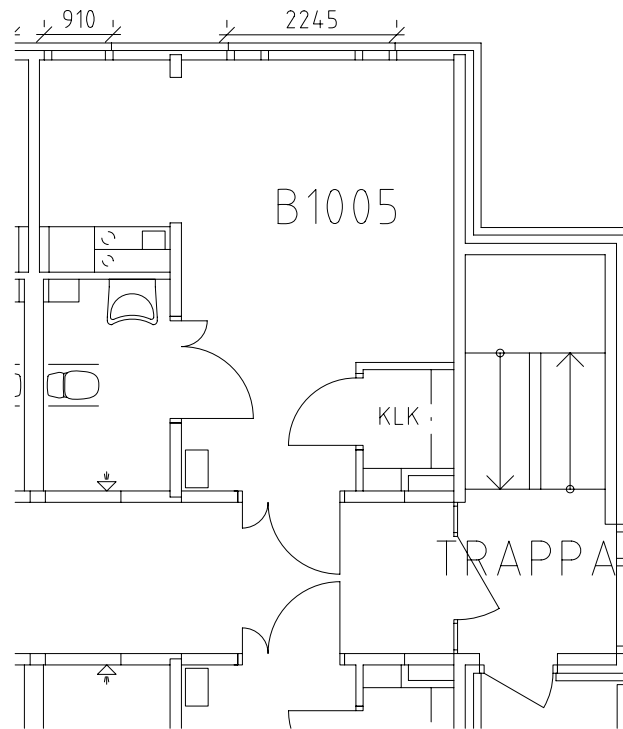

Rostahemmet

Avdelning: B1 plan 2 entréplan

NORR

Rostahemmet

Avdelning: B1

Lägenhet: B1001

Skala: 1:100

Rostahemmet

Avdelning: B1

Lägenhet: B1004

Skala: 1:100

Rostahemmet

Avdelning: B1

Lägenhet: B1005

Skala: 1:100

Rostahemmet

Avdelning: B1

Lägenhet: B1006

Skala: 1:100

Rostahemmet

Avdelning: B1

Lägenhet: B1007

Skala: 1:100

Rostahemmet

Avdelning: B1

Lägenhet: B1008

Skala: 1:100

Entré, restaurang, kök, samlingshall och studierum på plan 2 entréplan

Frisör, fotvård, sjuksköterska, uterum och kryddträdgård på plan 2 entréplan

Tvättstugor på plan 1 källarplan