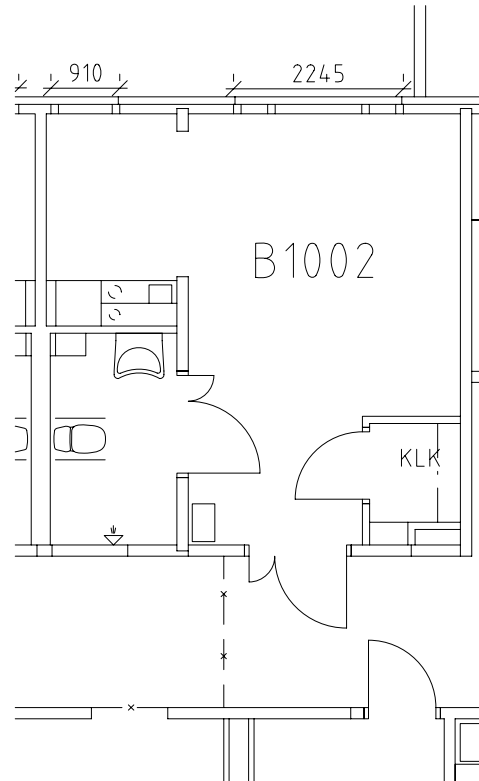

Rostahemmet

Avdelning: B1 plan 2 entréplan

NORR

Rostahemmet

Avdelning: B1

Lägenhet: B1001

Skala: 1:100

Rostahemmet

Avdelning: B1

Lägenhet: B1002

Skala: 1:100

Rostahemmet

Avdelning: B1

Lägenhet: B1003

Skala: 1:100

Rostahemmet

Avdelning: B1

Lägenhet: B1004

Skala: 1:100

Rostahemmet

Avdelning: B1

Lägenhet: B1005

Skala: 1:100

Rostahemmet

Avdelning: B1

Lägenhet: B1008

Skala: 1:100

Entré, restaurang, kök, samlingshall och studierum på plan 2 entréplan

Frisör, fotvård, sjuksköterska, uterum och kryddträdgård på plan 2 entréplan

Tvättstugor på plan 1 källarplan