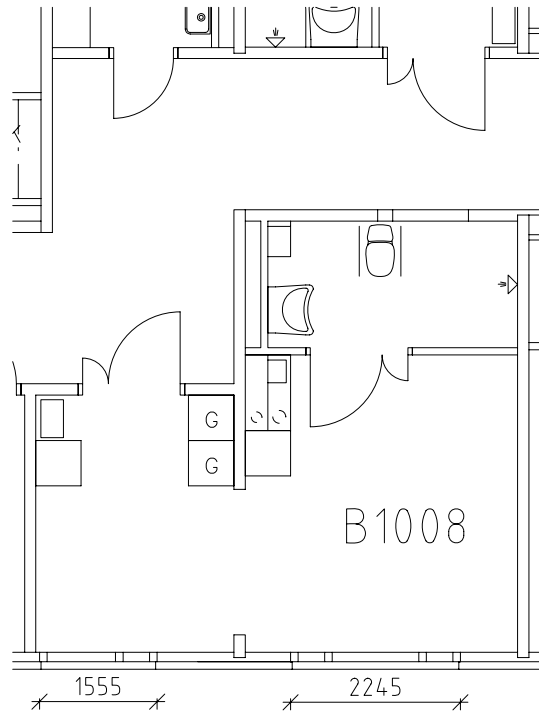

Rostahemmet

Avdelning: B1 plan 2 entréplan

NORR

Rostahemmet

Avdelning: B1

Lägenhet: B1001

Skala: 1:100

Rostahemmet

Avdelning: B1

Lägenhet: B1004

Skala: 1:100

Rostahemmet

Avdelning: B1

Lägenhet: B1005

Skala: 1:100

Rostahemmet

Avdelning: B1

Lägenhet: B1006

Skala: 1:100

Rostahemmet

Avdelning: B1

Lägenhet: B1007

Skala: 1:100

Rostahemmet

Avdelning: B1

Lägenhet: B1008

Skala: 1:100

Entré, restaurang, kök, samlingshall och studierum på plan 2 entréplan

Frisör, fotvård, sjuksköterska, uterum och kryddträdgård på plan 2 entréplan

Tvättstugor på plan 1 källarplan