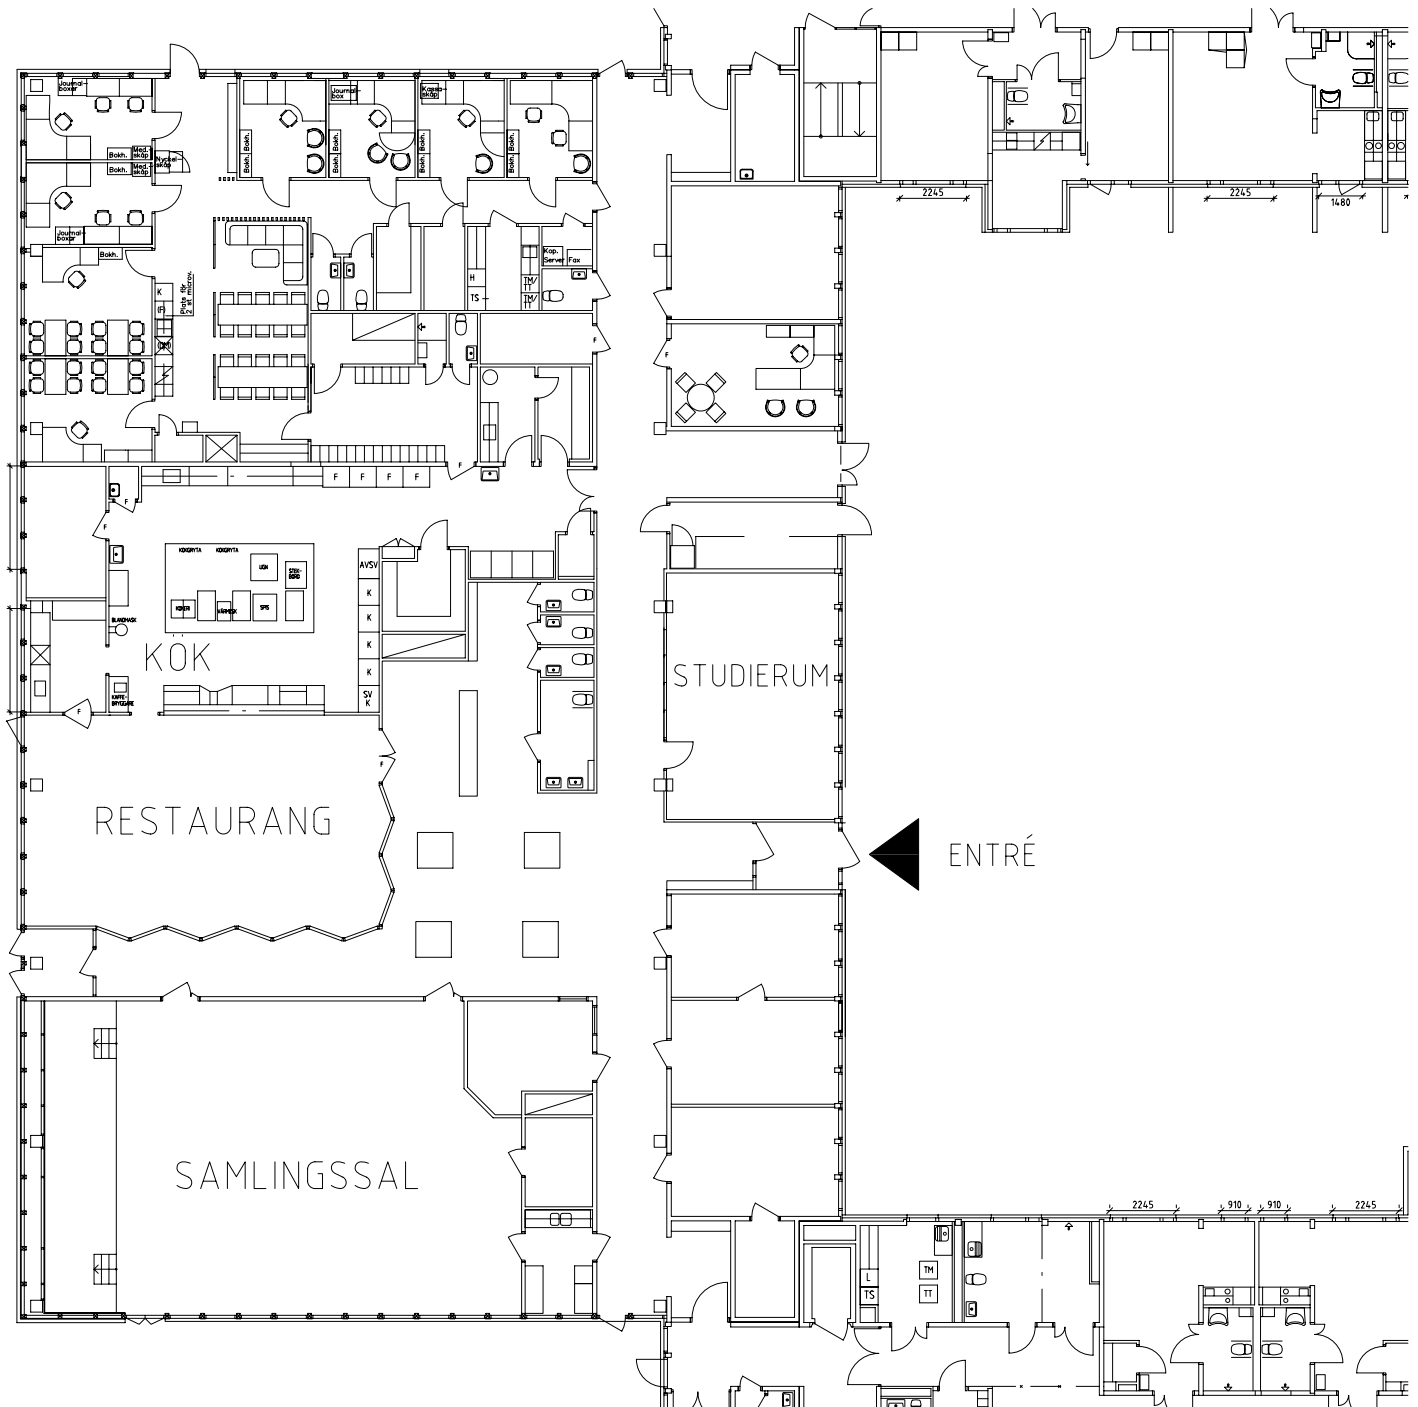

Avdelning: B1

Lägenhet: B1008

Skala: 1:100

Entré, restaurang, kök, samlingshall och studierum på plan 2 entréplan

Frisör, fotvård, sjuksköterska, uterum och kryddträdgård på plan 2 entréplan

Tvättstugor på plan 1 källarplan