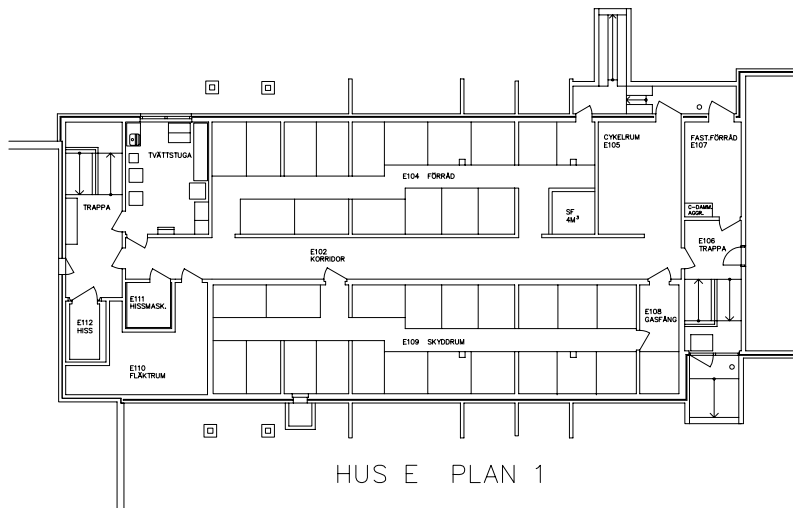

Avdelning: B1

Lägenhet: B1008

Skala: 1:100

Entré, restaurang, kök, samlingshall och studierum på plan 2 entréplan

Frisör, fotvård, sjuksköterska, uterum och kryddträdgård på plan 2 entréplan

Tvättstugor på plan 1 källarplan

Arbetsterapeut på plan 2 entréplan

Lägenhetsförråd i källarplan

HUS E PLAN 1

HUS D PLAN 1