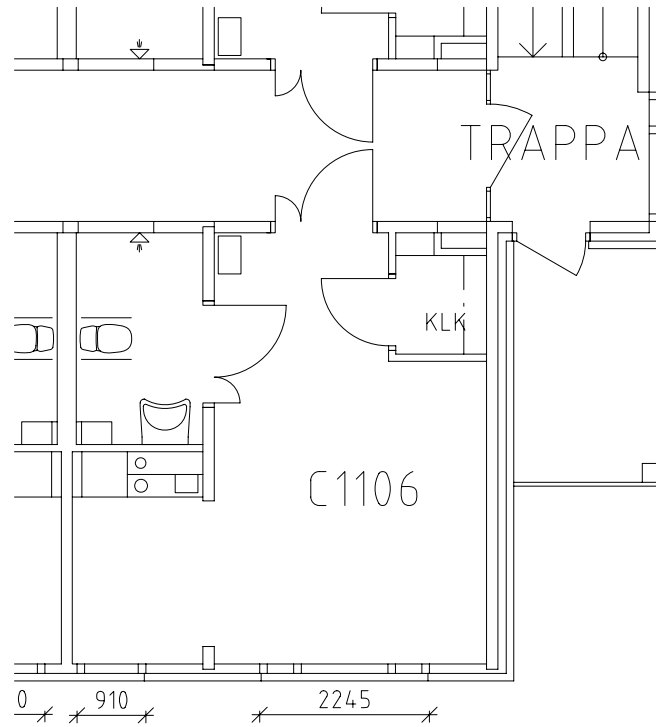

Rostahemmet

Avdelning: C2

Lägenhet: C1106

Skala: 1:100