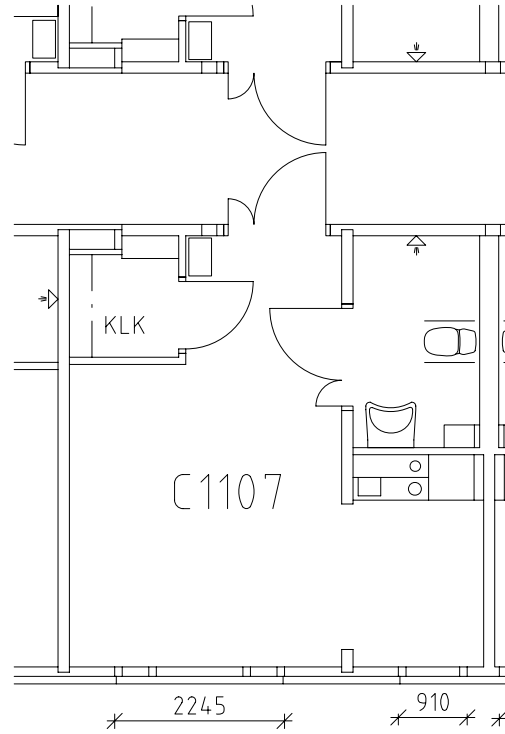

Rostahemmet

Avdelning: C2

Lägenhet: C1107

Skala: 1:100