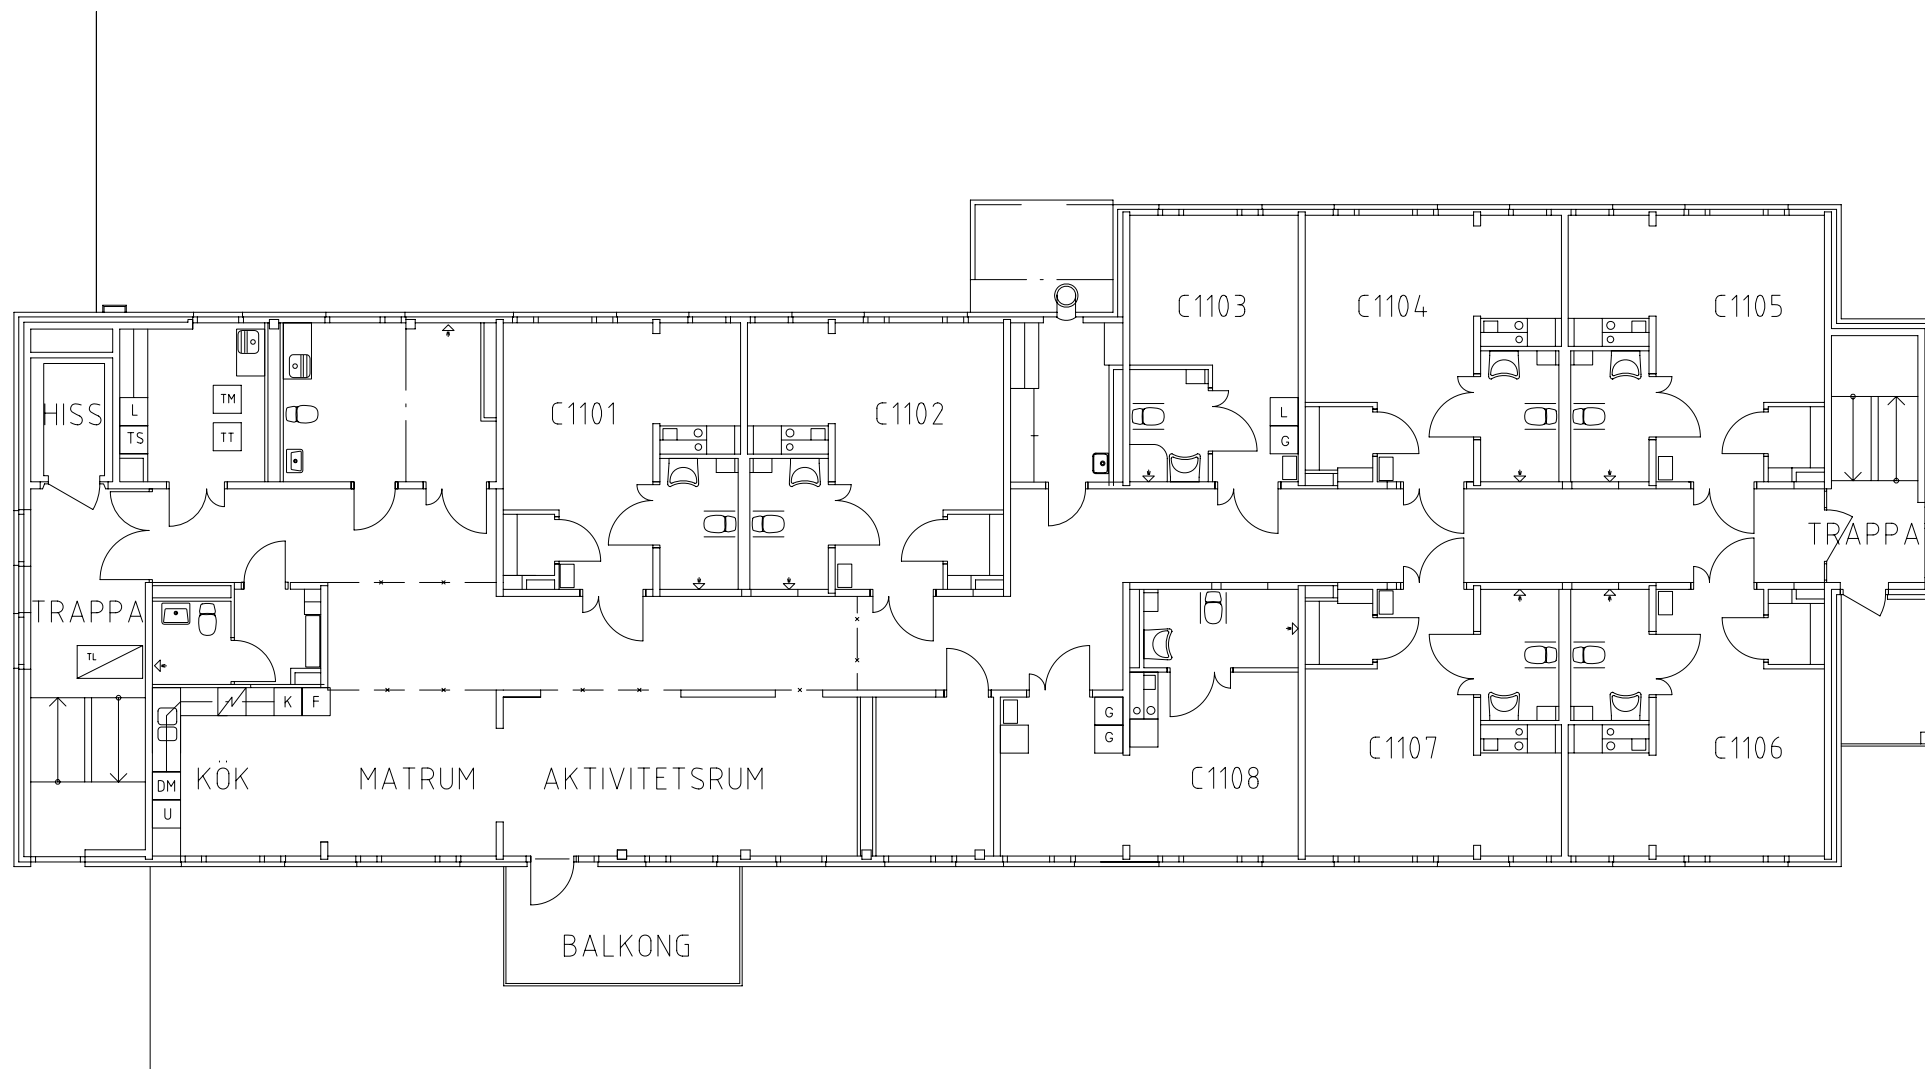

# Rostahemmet

Avdelning: C2

Lägenhet: C1101

Skala: 1:100