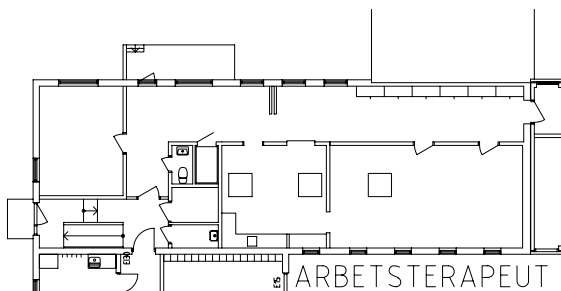

Avdelning: E3

Lägenhet: E1211

Skala: 1:100

Entré, restaurang, kök, samlingshall och studierum på plan 2 entréplan

Frisör, fotvård, sjuksköterska, uterum och kryddträdgård på plan 2 entréplan

Tvättstugor på plan 1 källarplan

Arbetsterapeut på plan 2 entréplan

Lägenhetsförråd i källarplan

ÖREBRO

Rostahemmet

Orientering plan 2, entréplan

NORR