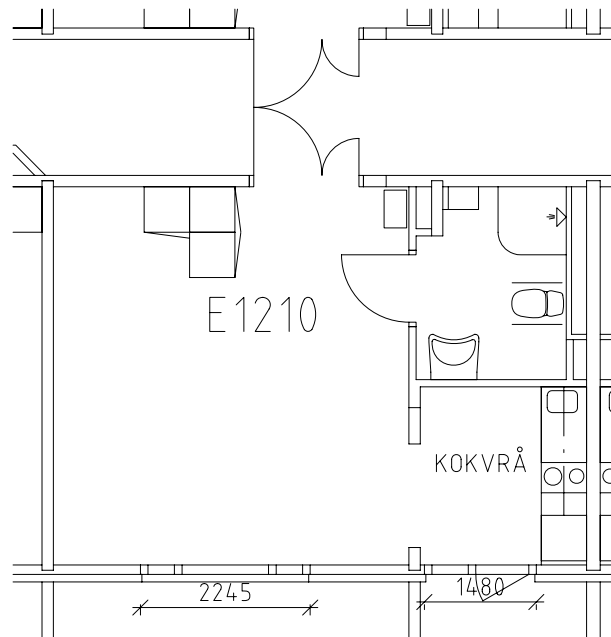

Rostahemmet

Avdelning: E3

Lägenhet: E1210

Skala: 1:100