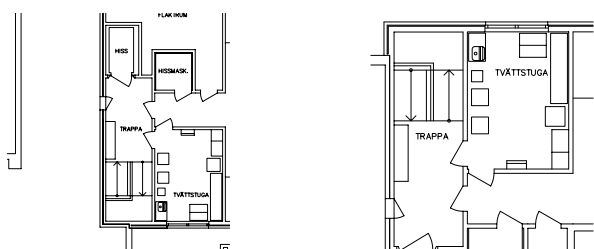

Avdelning: E3

Lägenhet: E1211

Skala: 1:100

Entré, restaurang, kök, samlingshall och studierum på plan 2 entréplan

Frisör, fotvård, sjuksköterska, uterum och kryddträdgård på plan 2 entréplan

Tvättstugor på plan 1 källarplan

Arbetsterapeut på plan 2 entréplan

Lägenhetsförråd i källarplan

ÖREBRO

Rostahemmet

Orientering plan 2, entréplan

NORR