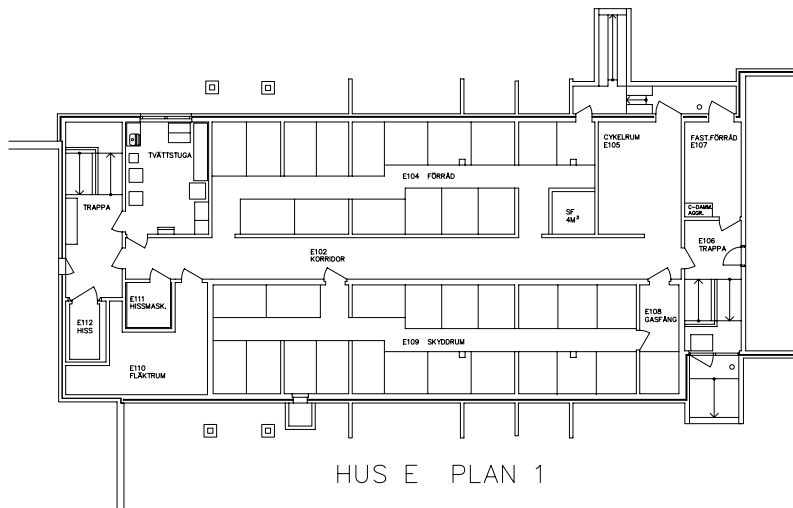

Avdelning: E3

Lägenhet: E1211

Skala: 1:100

Entré, restaurang, kök, samlingshall och studierum på plan 2 entréplan

Frisör, fotvård, sjuksköterska, uterum och kryddträdgård på plan 2 entréplan

Tvättstugor på plan 1 källarplan

Arbetsterapeut på plan 2 entréplan

Lägenhetsförråd i källarplan

ÖREBRO

Rostahemmet

Orientering plan 2, entréplan

NORR