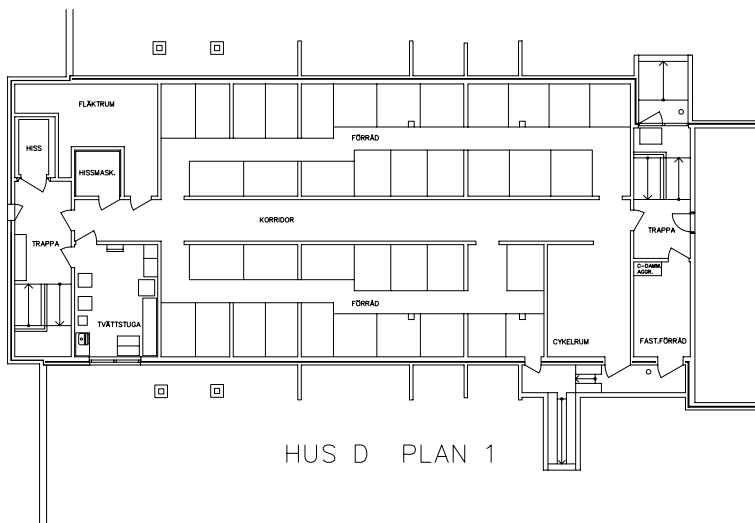

Avdelning: E3

Lägenhet: E1211

Skala: 1:100

Entré, restaurang, kök, samlingshall och studierum på plan 2 entréplan

Frisör, fotvård, sjuksköterska, uterum och kryddträdgård på plan 2 entréplan

Tvättstugor på plan 1 källarplan

Arbetsterapeut på plan 2 entréplan

Lägenhetsförråd i källarplan

ÖREBRO

Rostahemmet

Orientering plan 2, entréplan

NORR