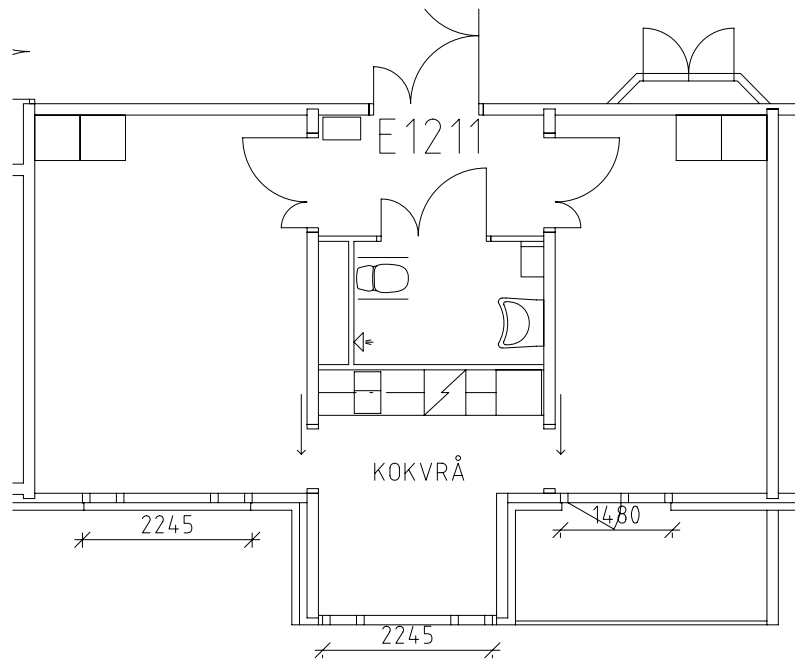

Avdelning: E3

Lägenhet: E1209

Skala: 1:100

Rostahemmet

Avdelning: E3

Lägenhet: E1210

Skala: 1:100

Rostahemmet

Avdelning: E3

Lägenhet: E1211

Skala: 1:100

Entré, restaurang, kök, samlingshall och studierum på plan 2 entréplan

Frisör, fotvård, sjuksköterska, uterum och kryddträdgård på plan 2 entréplan

Tvättstugor på plan 1 källarplan