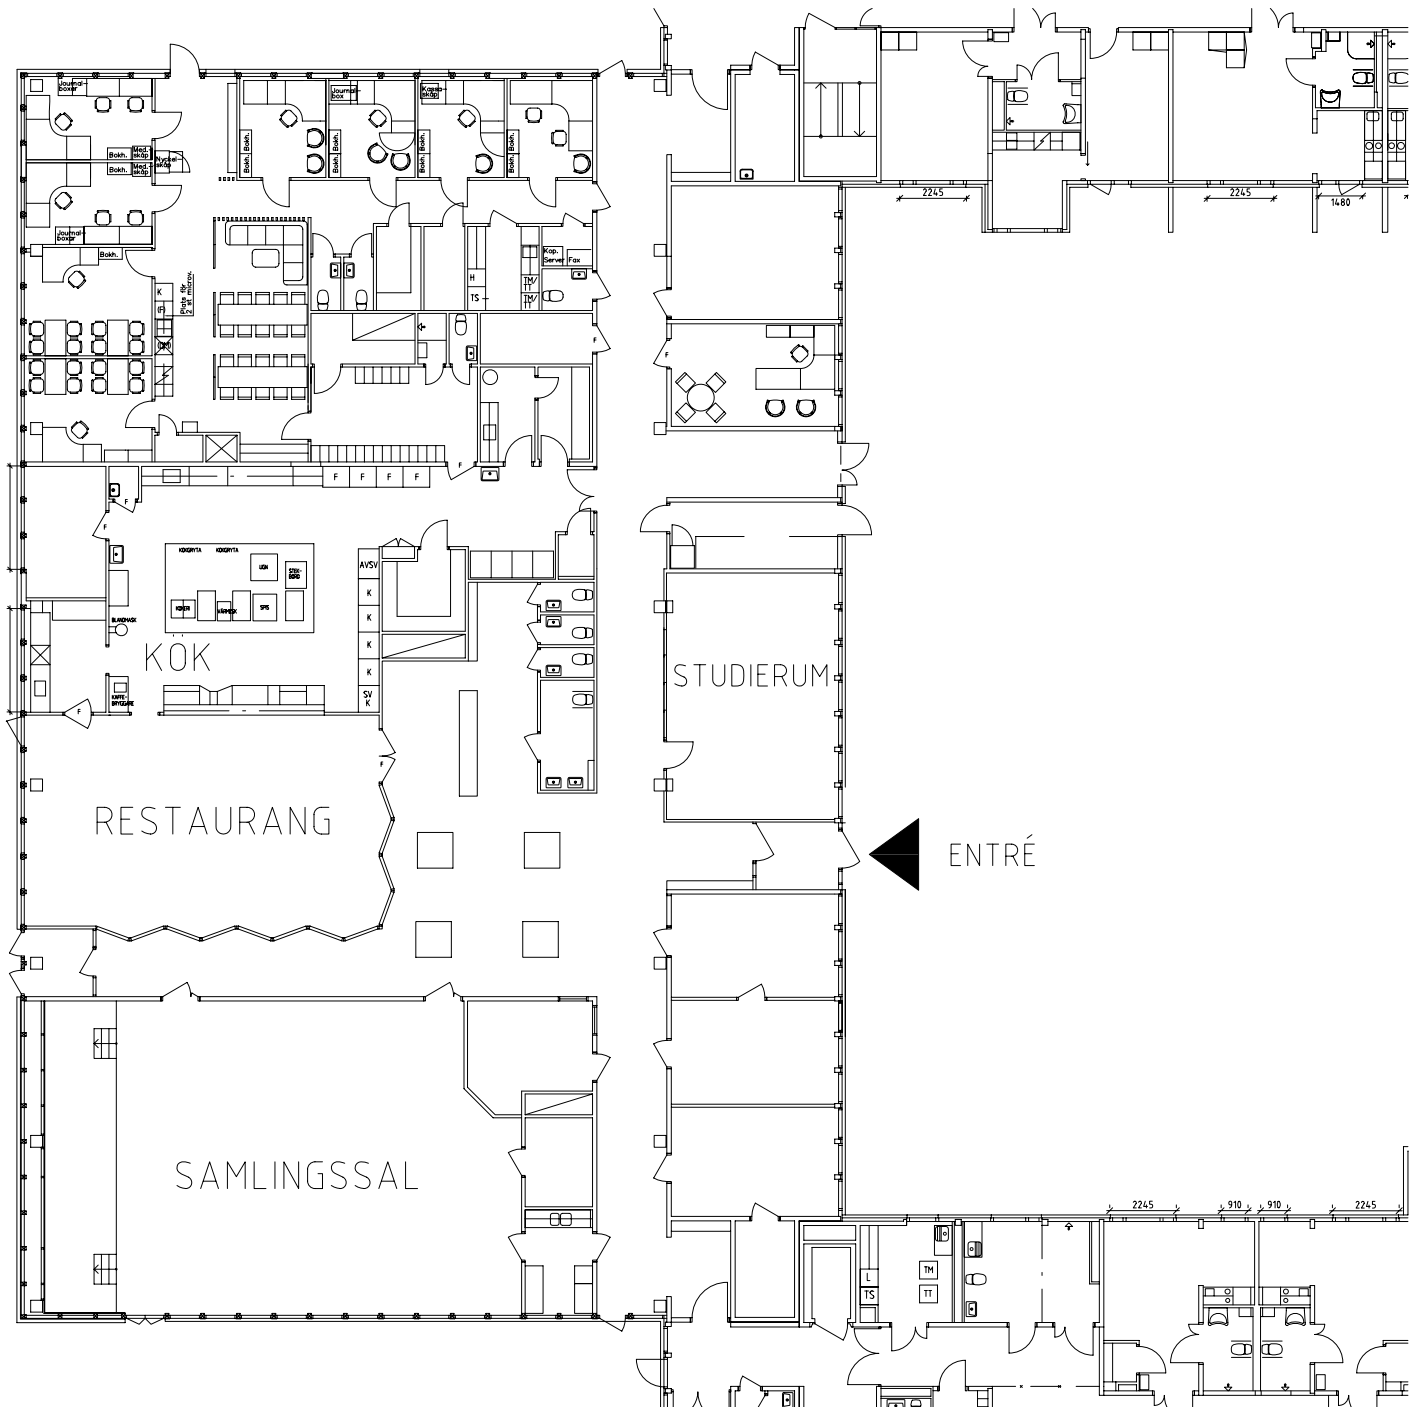

Avdelning: E3

Lägenhet: E1211

Skala: 1:100

Entré, restaurang, kök, samlingshall och studierum på plan 2 entréplan

Frisör, fotvård, sjuksköterska, uterum och kryddträdgård på plan 2 entréplan

Tvättstugor på plan 1 källarplan