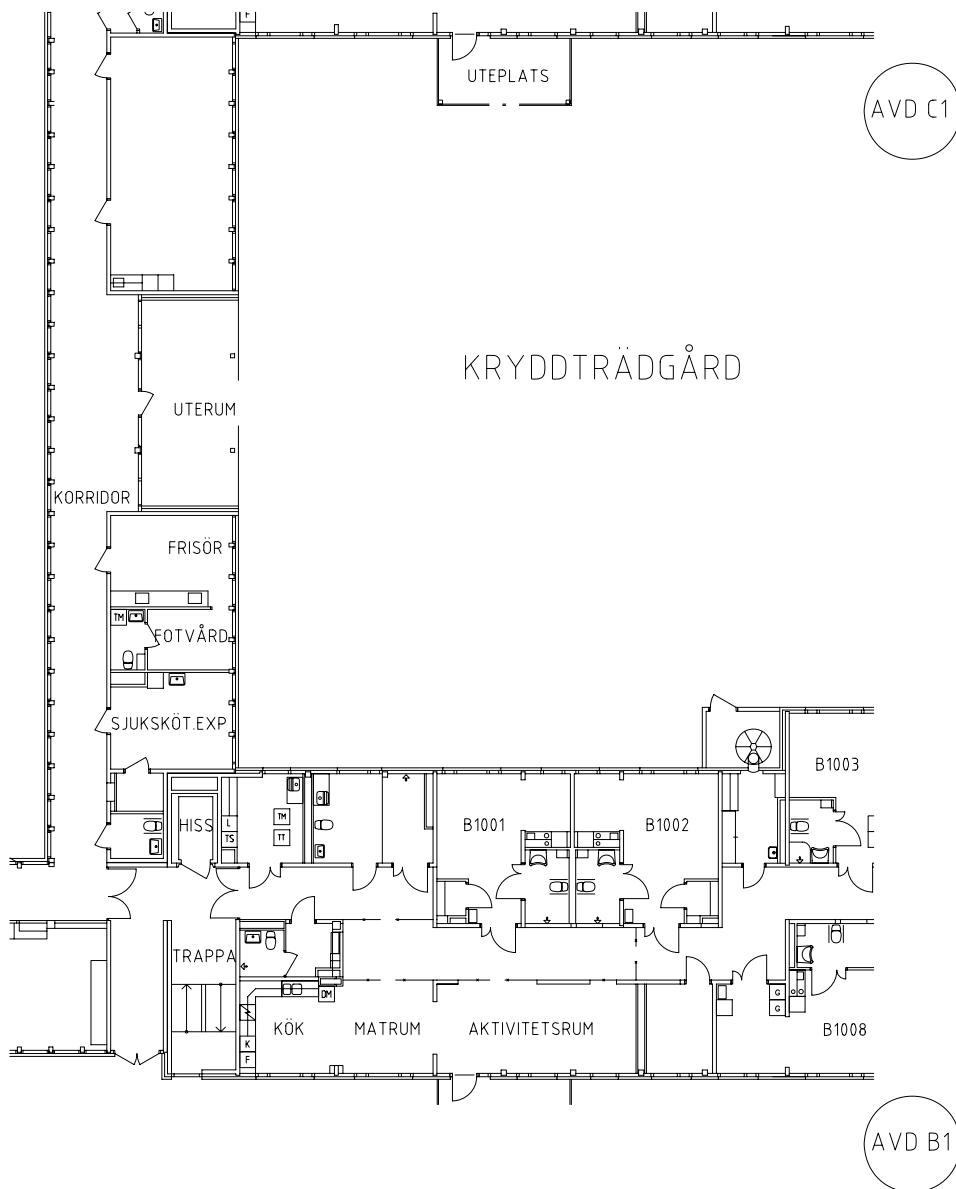

Avdelning: E3

Lägenhet: E1211

Skala: 1:100

Entré, restaurang, kök, samlingshall och studierum på plan 2 entréplan

Frisör, fotvård, sjuksköterska, uterum och kryddträdgård på plan 2 entréplan

Tvättstugor på plan 1 källarplan

Arbetsterapeut på plan 2 entréplan

Lägenhetsförråd i källarplan

ÖREBRO

Rostahemmet

Orientering plan 2, entréplan

NORR