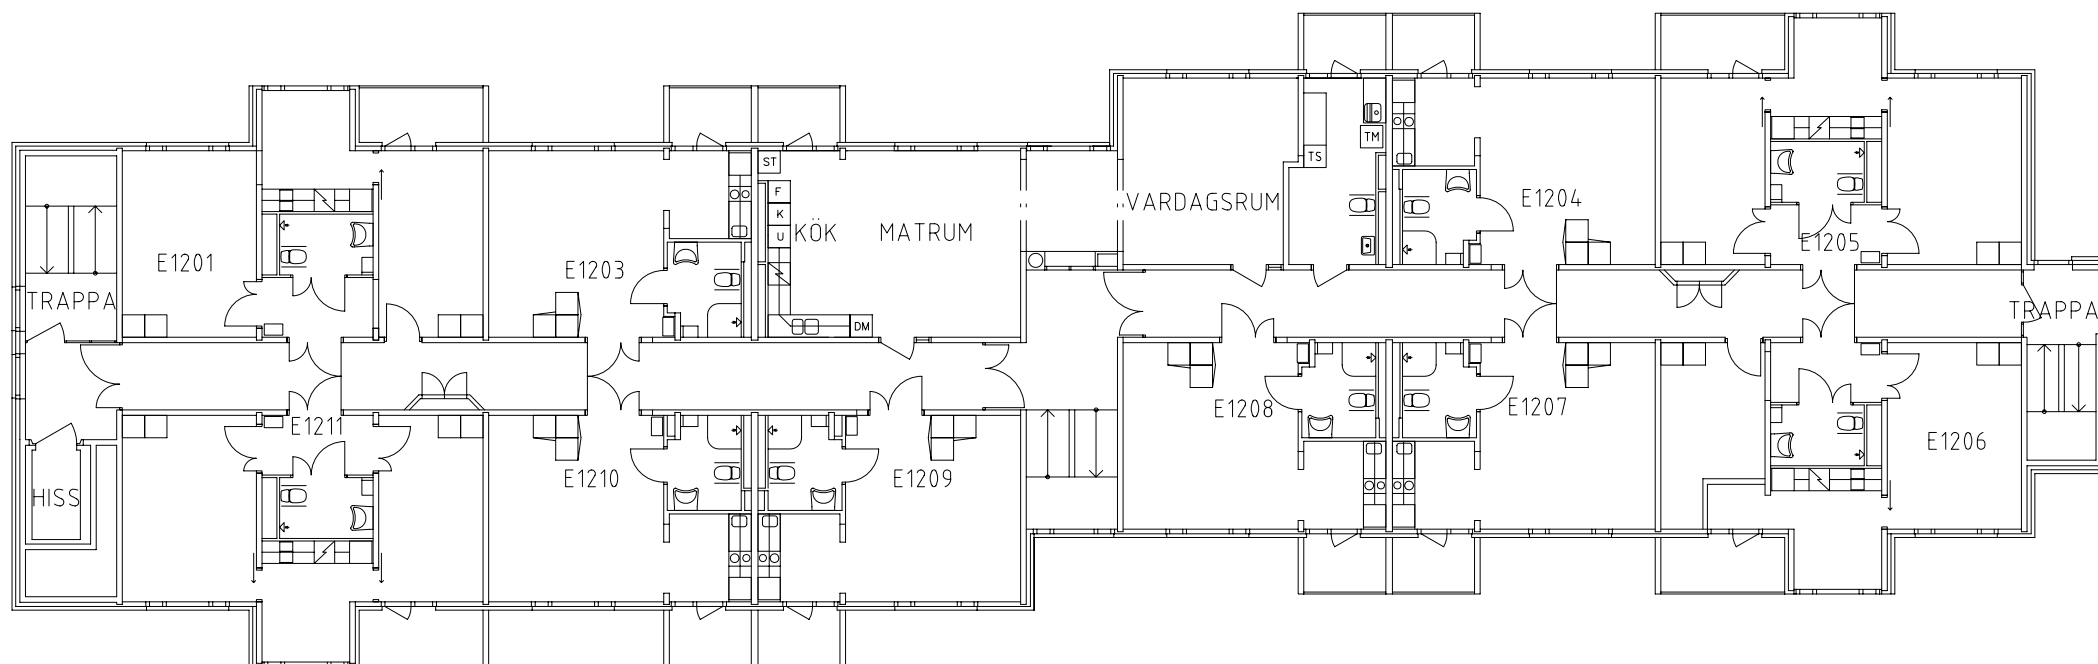

Rostahemmet

Avdelning: E3 plan 4

NORR

Rostahemmet

Avdelning: E3

Lägenhet: E1201

Skala: 1:100

Rostahemmet

Avdelning: E3

Lägenhet: E1203

Skala: 1:100

Rostahemmet

Avdelning: E3

Lägenhet: E1204

Skala: 1:100

Rostahemmet

Avdelning: E3

Lägenhet: E1211

Skala: 1:100

Entré, restaurang, kök, samlingshall och studierum på plan 2 entréplan

Frisör, fotvård, sjuksköterska, uterum och kryddträdgård på plan 2 entréplan

Tvättstugor på plan 1 källarplan