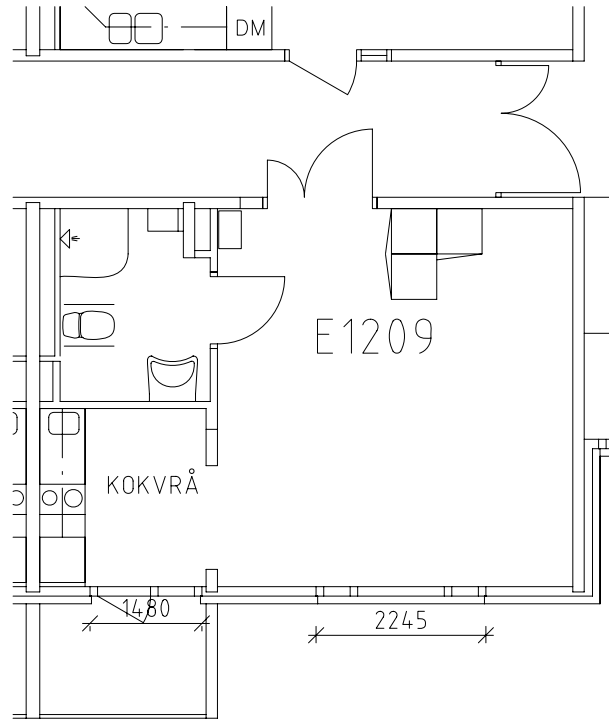

Avdelning: E3

Lägenhet: E1207

Skala: 1:100

Rostahemmet

Avdelning: E3

Lägenhet: E1208

Skala: 1:100

Rostahemmet

Avdelning: E3

Lägenhet: E1209

Skala: 1:100

Rostahemmet

Avdelning: E3

Lägenhet: E1210

Skala: 1:100

Rostahemmet

Avdelning: E3

Lägenhet: E1211

Skala: 1:100

Entré, restaurang, kök, samlingshall och studierum på plan 2 entréplan

Frisör, fotvård, sjuksköterska, uterum och kryddträdgård på plan 2 entréplan

Tvättstugor på plan 1 källarplan