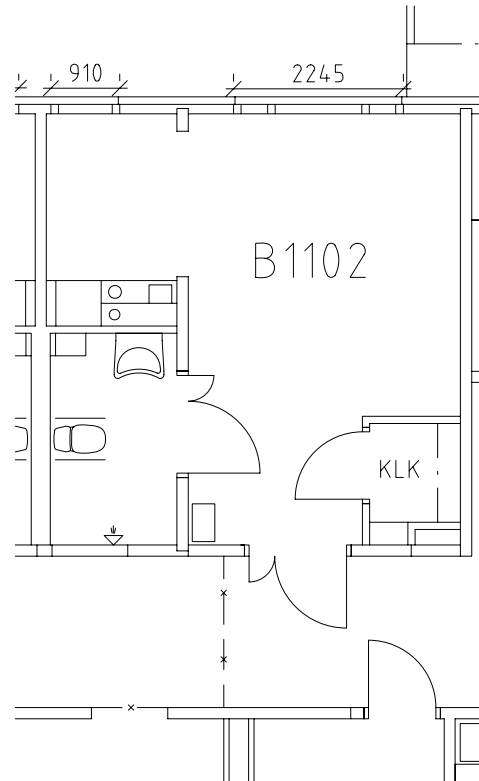

Rostahemmet

Avdelning: B2 plan 3

NORR

Rostahemmet

Avdelning: B2

Lägenhet: B1101

Skala: 1:100

Rostahemmet

Avdelning: B2

Lägenhet: B1102

Skala: 1:100

Rostahemmet

Avdelning: B2

Lägenhet: B1103

Skala: 1:100

Rostahemmet

Avdelning: B2

Lägenhet: B1104

Skala: 1:100

Rostahemmet

Avdelning: B2

Lägenhet: B1105

Skala: 1:100

Rostahemmet

Avdelning: B2

Lägenhet: B1108

Skala: 1:100

Entré, restaurang, kök, samlingshall och studierum på plan 2 entréplan

Frisör, fotvård, sjuksköterska, uterum och kryddträdgård på plan 2 entréplan

Tvättstugor på plan 1 källarplan