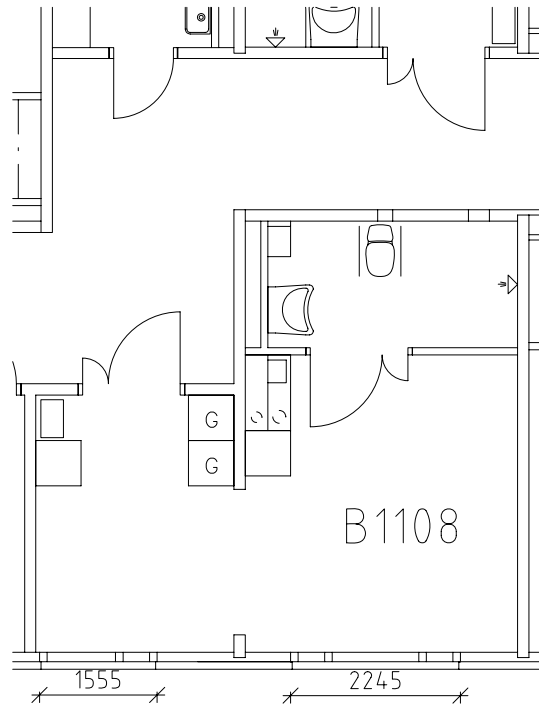

Rostahemmet

Avdelning: B2 plan 3

NORR

Rostahemmet

Avdelning: B2

Lägenhet: B1101

Skala: 1:100

Rostahemmet

Avdelning: B2

Lägenhet: B1104

Skala: 1:100

Rostahemmet

Avdelning: B2

Lägenhet: B1105

Skala: 1:100

Rostahemmet

Avdelning: B2

Lägenhet: B1106

Skala: 1:100

Rostahemmet

Avdelning: B2

Lägenhet: B1107

Skala: 1:100

Rostahemmet

Avdelning: B2

Lägenhet: B1108

Skala: 1:100

Entré, restaurang, kök, samlingshall och studierum på plan 2 entréplan

Frisör, fotvård, sjuksköterska, uterum och kryddträdgård på plan 2 entréplan

Tvättstugor på plan 1 källarplan