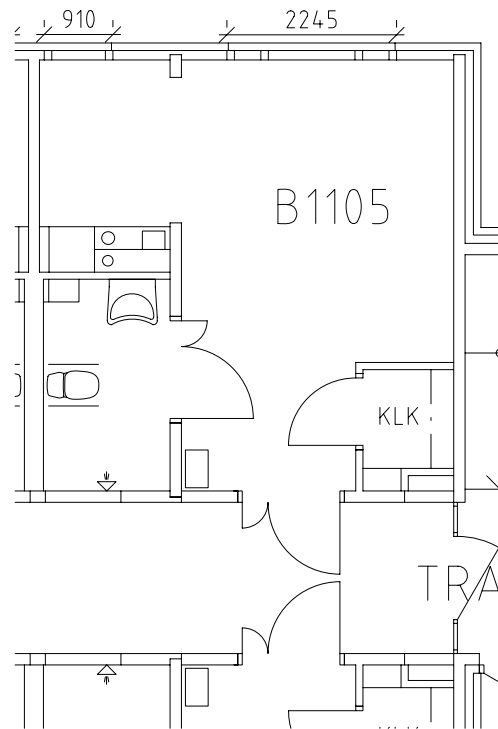

Rostahemmet

Avdelning: B2 plan 3

NORR

Rostahemmet

Avdelning: B2

Lägenhet: B1101

Skala: 1:100

Rostahemmet

Avdelning: B2

Lägenhet: B1104

Skala: 1:100

Rostahemmet

Avdelning: B2

Lägenhet: B1105

Skala: 1:100

Rostahemmet

Avdelning: B2

Lägenhet: B1106

Skala: 1:100

Rostahemmet

Avdelning: B2

Lägenhet: B1107

Skala: 1:100

Rostahemmet

Avdelning: B2

Lägenhet: B1108

Skala: 1:100

Entré, restaurang, kök, samlingshall och studierum på plan 2 entréplan

Frisör, fotvård, sjuksköterska, uterum och kryddträdgård på plan 2 entréplan

Tvättstugor på plan 1 källarplan