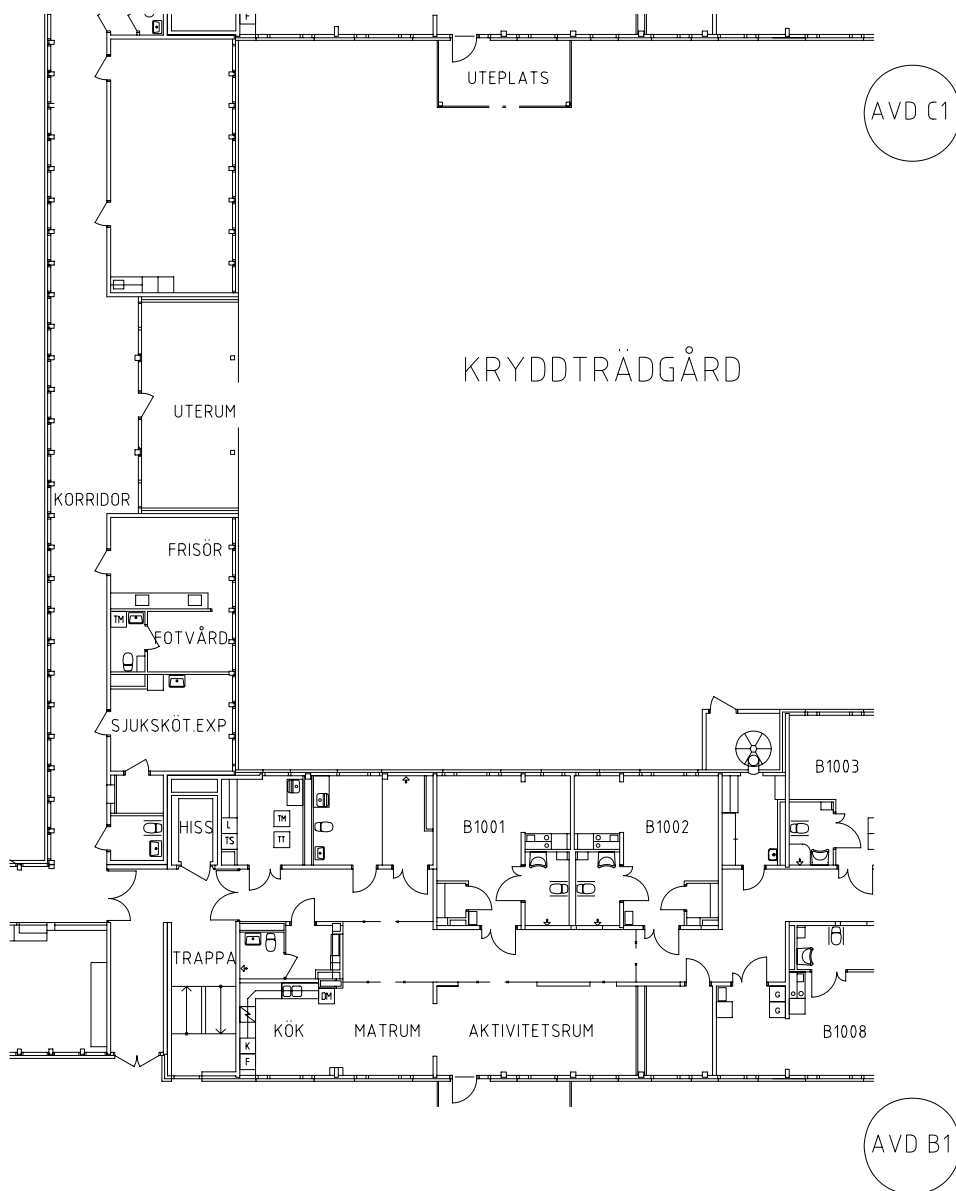

Rostahemmet

Avdelning: B2 plan 3

NORR

Rostahemmet

Avdelning: B2

Lägenhet: B1101

Skala: 1:100

Rostahemmet

Avdelning: B2

Lägenhet: B1108

Skala: 1:100

Entré, restaurang, kök, samlingshall och studierum på plan 2 entréplan

Frisör, fotvård, sjuksköterska, uterum och kryddträdgård på plan 2 entréplan

Tvättstugor på plan 1 källarplan

Arbetsterapeut på plan 2 entréplan

Lägenhetsförråd i källarplan