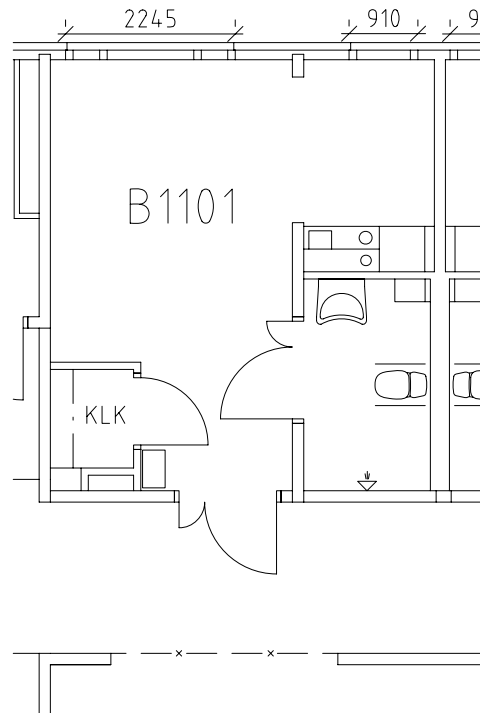

Rostahemmet

Avdelning: B2 plan 3

NORR

Rostahemmet

Avdelning: B2

Lägenhet: B1101

Skala: 1:100

Rostahemmet

Avdelning: B2

Lägenhet: B1102

Skala: 1:100

Rostahemmet

Avdelning: B2

Lägenhet: B1103

Skala: 1:100

Rostahemmet

Avdelning: B2

Lägenhet: B1104

Skala: 1:100

Rostahemmet

Avdelning: B2

Lägenhet: B1105

Skala: 1:100

Rostahemmet

Avdelning: B2

Lägenhet: B1108

Skala: 1:100

Entré, restaurang, kök, samlingshall och studierum på plan 2 entréplan

Frisör, fotvård, sjuksköterska, uterum och kryddträdgård på plan 2 entréplan

Tvättstugor på plan 1 källarplan