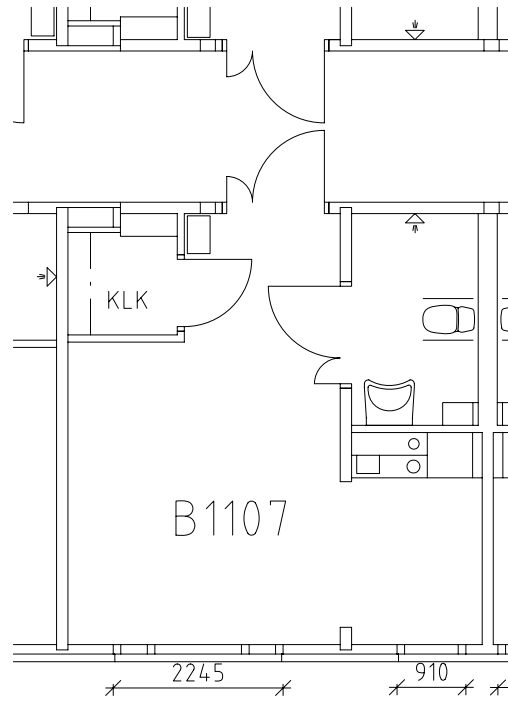

Rostahemmet

Avdelning: B2 plan 3

NORR

Rostahemmet

Avdelning: B2

Lägenhet: B1101

Skala: 1:100

Rostahemmet

Avdelning: B2

Lägenhet: B1104

Skala: 1:100

Rostahemmet

Avdelning: B2

Lägenhet: B1105

Skala: 1:100

Rostahemmet

Avdelning: B2

Lägenhet: B1106

Skala: 1:100

Rostahemmet

Avdelning: B2

Lägenhet: B1107

Skala: 1:100

Rostahemmet

Avdelning: B2

Lägenhet: B1108

Skala: 1:100

Entré, restaurang, kök, samlingshall och studierum på plan 2 entréplan

Frisör, fotvård, sjuksköterska, uterum och kryddträdgård på plan 2 entréplan

Tvättstugor på plan 1 källarplan