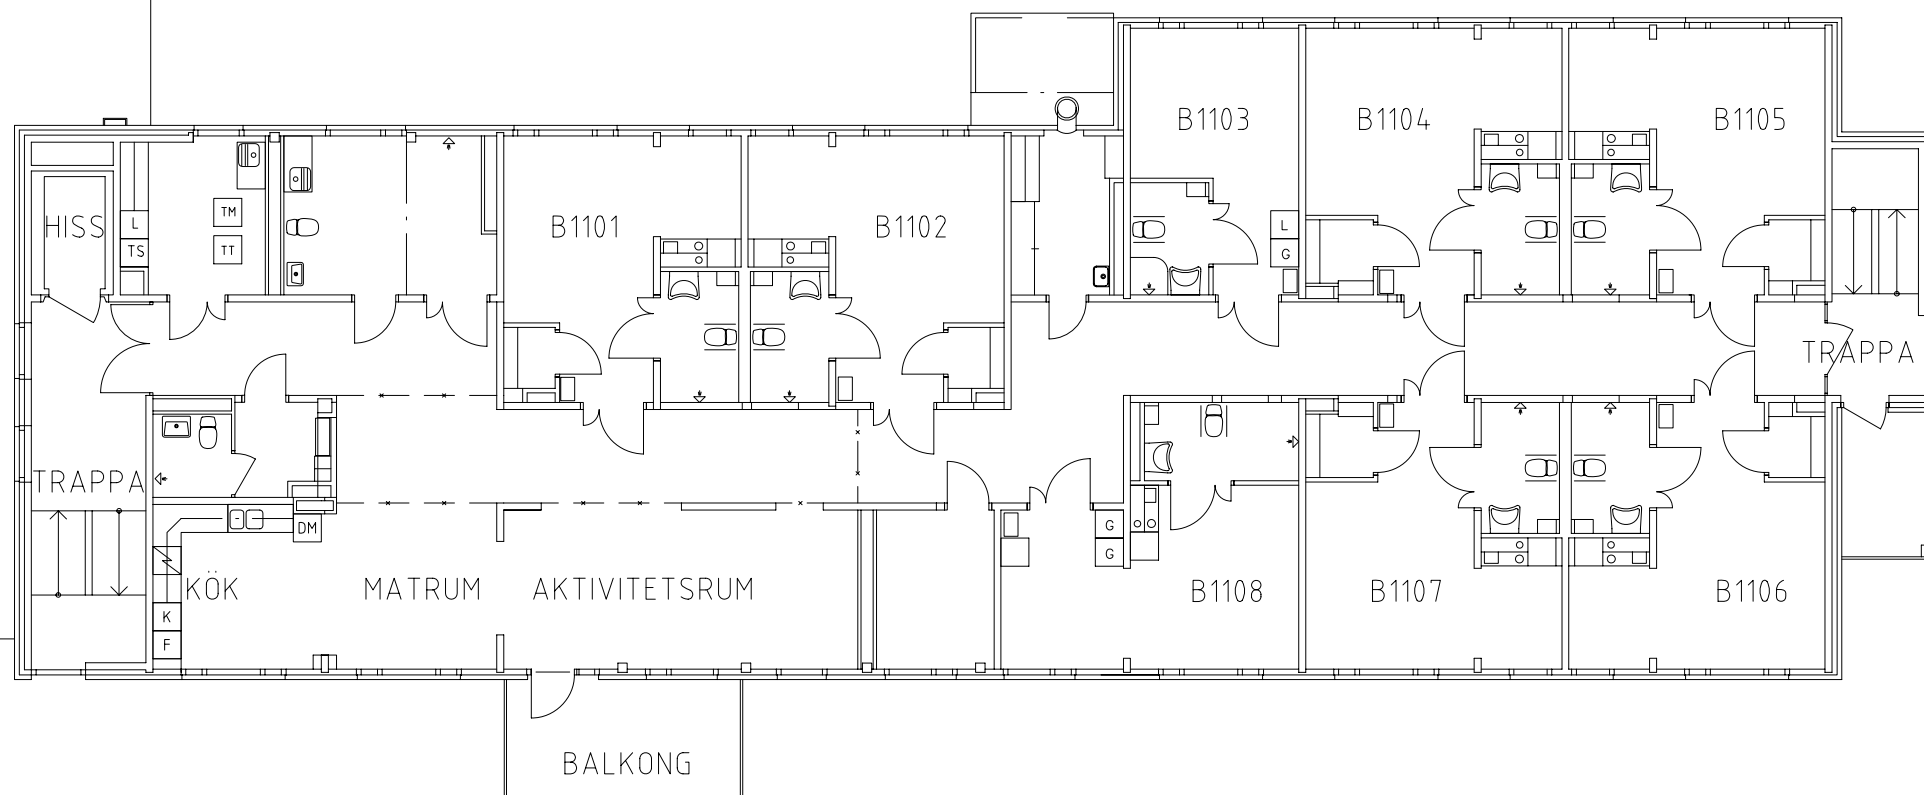

Rostahemmet

Avdelning: B2 plan 3

NORR

Rostahemmet

Avdelning: B2

Lägenhet: B1101

Skala: 1:100

Rostahemmet

Avdelning: B2

Lägenhet: B1102

Skala: 1:100

Rostahemmet

Avdelning: B2

Lägenhet: B1103

Skala: 1:100

Rostahemmet

Avdelning: B2

Lägenhet: B1104

Skala: 1:100

Rostahemmet

Avdelning: B2

Lägenhet: B1105

Skala: 1:100

Rostahemmet

Avdelning: B2

Lägenhet: B1108

Skala: 1:100

Entré, restaurang, kök, samlingshall och studierum på plan 2 entréplan

Frisör, fotvård, sjuksköterska, uterum och kryddträdgård på plan 2 entréplan

Tvättstugor på plan 1 källarplan