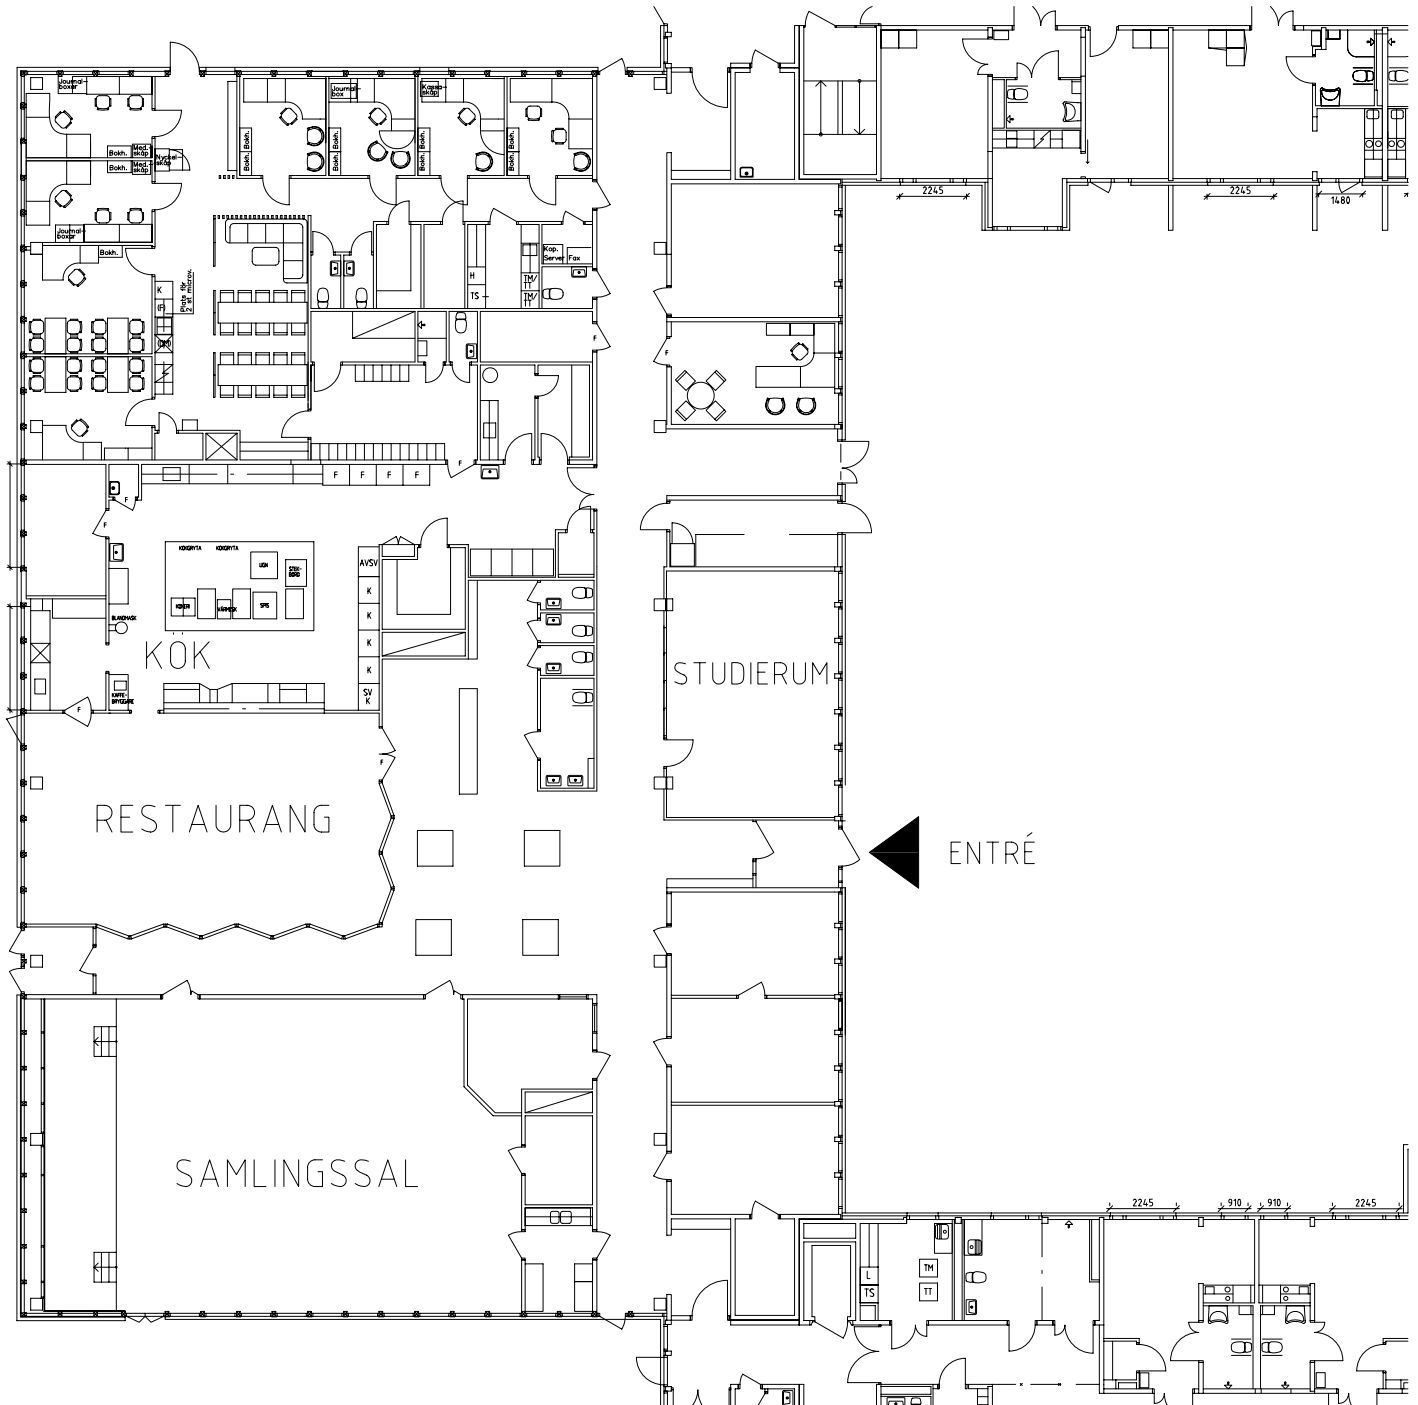

Avdelning: B2

Lägenhet: B1108

Skala: 1:100

Entré, restaurang, kök, samlingshall och studierum på plan 2 entréplan

Frisör, fotvård, sjuksköterska, uterum och kryddträdgård på plan 2 entréplan

Tvättstugor på plan 1 källarplan