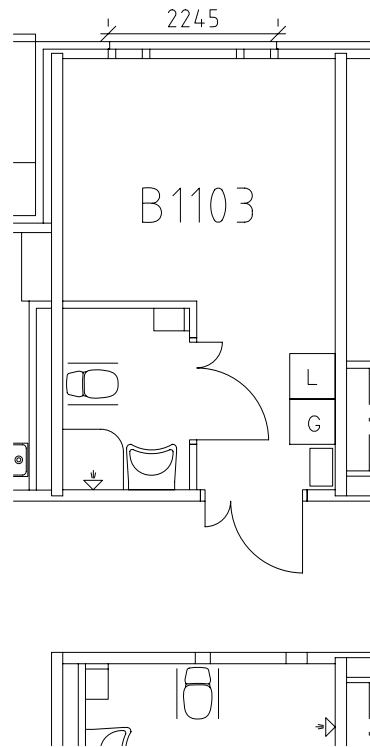

Rostahemmet

Avdelning: B2 plan 3

NORR

Rostahemmet

Avdelning: B2

Lägenhet: B1101

Skala: 1:100

Rostahemmet

Avdelning: B2

Lägenhet: B1102

Skala: 1:100

Rostahemmet

Avdelning: B2

Lägenhet: B1103

Skala: 1:100

Rostahemmet

Avdelning: B2

Lägenhet: B1104

Skala: 1:100

Rostahemmet

Avdelning: B2

Lägenhet: B1105

Skala: 1:100

Rostahemmet

Avdelning: B2

Lägenhet: B1108

Skala: 1:100

Entré, restaurang, kök, samlingshall och studierum på plan 2 entréplan

Frisör, fotvård, sjuksköterska, uterum och kryddträdgård på plan 2 entréplan

Tvättstugor på plan 1 källarplan