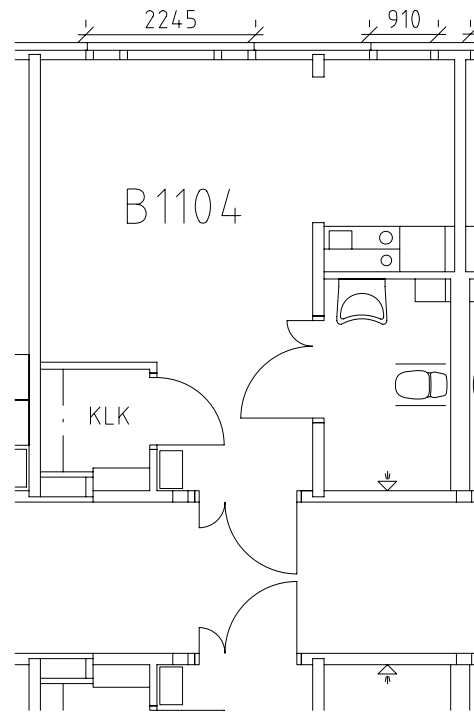

Rostahemmet

Avdelning: B2 plan 3

NORR

Rostahemmet

Avdelning: B2

Lägenhet: B1101

Skala: 1:100

Rostahemmet

Avdelning: B2

Lägenhet: B1102

Skala: 1:100

Rostahemmet

Avdelning: B2

Lägenhet: B1103

Skala: 1:100

Rostahemmet

Avdelning: B2

Lägenhet: B1104

Skala: 1:100

Rostahemmet

Avdelning: B2

Lägenhet: B1105

Skala: 1:100

Rostahemmet

Avdelning: B2

Lägenhet: B1108

Skala: 1:100

Entré, restaurang, kök, samlingshall och studierum på plan 2 entréplan

Frisör, fotvård, sjuksköterska, uterum och kryddträdgård på plan 2 entréplan

Tvättstugor på plan 1 källarplan