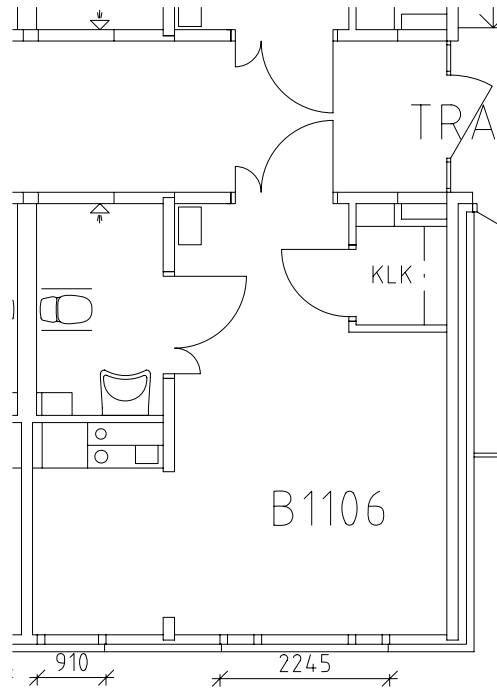

Rostahemmet

Avdelning: B2 plan 3

NORR

Rostahemmet

Avdelning: B2

Lägenhet: B1101

Skala: 1:100

Rostahemmet

Avdelning: B2

Lägenhet: B1104

Skala: 1:100

Rostahemmet

Avdelning: B2

Lägenhet: B1105

Skala: 1:100

Rostahemmet

Avdelning: B2

Lägenhet: B1106

Skala: 1:100

Rostahemmet

Avdelning: B2

Lägenhet: B1107

Skala: 1:100

Rostahemmet

Avdelning: B2

Lägenhet: B1108

Skala: 1:100

Entré, restaurang, kök, samlingshall och studierum på plan 2 entréplan

Frisör, fotvård, sjuksköterska, uterum och kryddträdgård på plan 2 entréplan

Tvättstugor på plan 1 källarplan