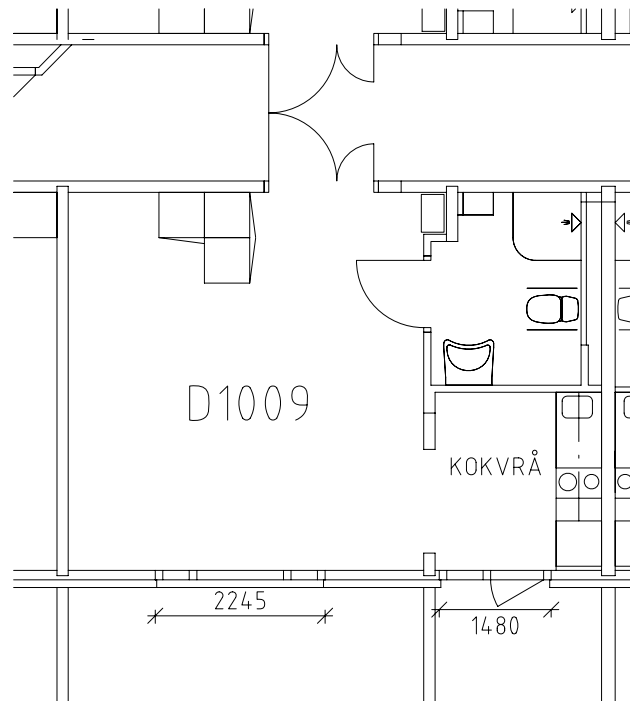

Avdelning: D1

Lägenhet: D1008

Skala: 1:100

Rostahemmet

Avdelning: D1

Lägenhet: D1009

Skala: 1:100

Rostahemmet

Avdelning: D1

Lägenhet: D1011

Skala: 1:100

Entré, restaurang, kök, samlingshall och studierum på plan 2 entréplan

Frisör, fotvård, sjuksköterska, uterum och kryddträdgård på plan 2 entréplan

Tvättstugor på plan 1 källarplan