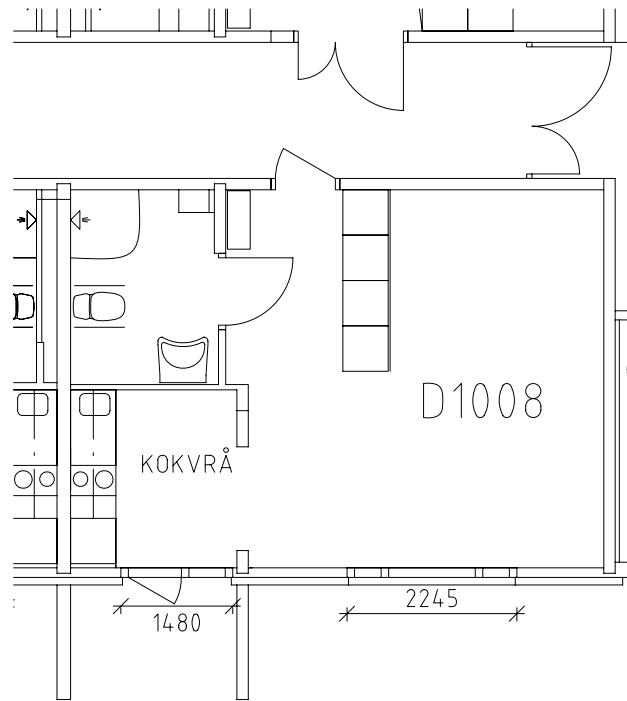

Rostahemmet

Avdelning: D1 plan 2 entréplan

NORR

Rostahemmet

Avdelning: D1

Lägenhet: D1001

Skala: 1:100

Rostahemmet

Avdelning: D1

Lägenhet: D1006

Skala: 1:100

Rostahemmet

Avdelning: D1

Lägenhet: D1007

Skala: 1:100

Rostahemmet

Avdelning: D1

Lägenhet: D1008

Skala: 1:100

Rostahemmet

Avdelning: D1

Lägenhet: D1009

Skala: 1:100

Rostahemmet

Avdelning: D1

Lägenhet: D1011

Skala: 1:100

Entré, restaurang, kök, samlingshall och studierum på plan 2 entréplan

Frisör, fotvård, sjuksköterska, uterum och kryddträdgård på plan 2 entréplan

Tvättstugor på plan 1 källarplan