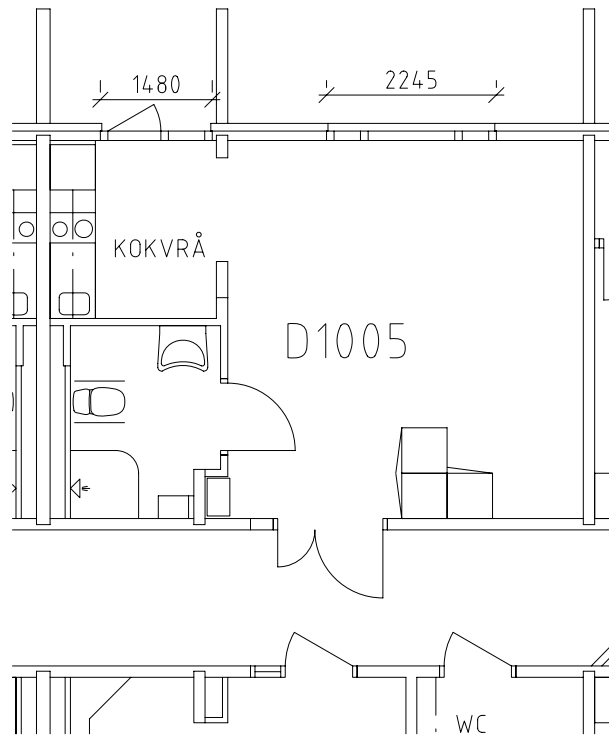

Rostahemmet

Avdelning: D1 plan 2 entréplan

NORR

Rostahemmet

Avdelning: D1

Lägenhet: D1001

Skala: 1:100

Rostahemmet

Avdelning: D1

Lägenhet: D1004

Skala: 1:100

Rostahemmet

Avdelning: D1

Lägenhet: D1005

Skala: 1:100

Rostahemmet

Avdelning: D1

Lägenhet: D1006

Skala: 1:100

Rostahemmet

Avdelning: D1

Lägenhet: D1007

Skala: 1:100

Rostahemmet

Avdelning: D1

Lägenhet: D1011

Skala: 1:100

Entré, restaurang, kök, samlingshall och studierum på plan 2 entréplan

Frisör, fotvård, sjuksköterska, uterum och kryddträdgård på plan 2 entréplan

Tvättstugor på plan 1 källarplan