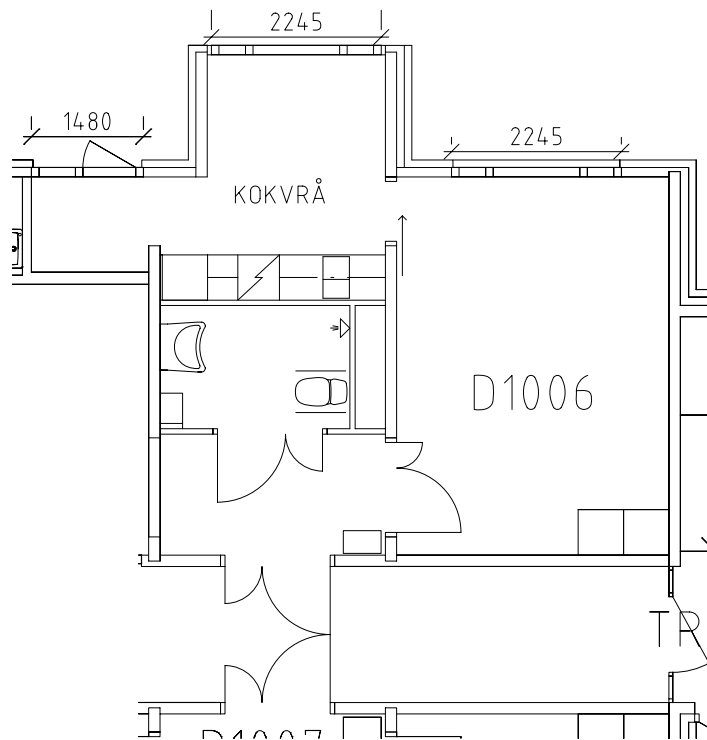

Rostahemmet

Avdelning: D1 plan 2 entréplan

NORR

Rostahemmet

Avdelning: D1

Lägenhet: D1001

Skala: 1:100

Rostahemmet

Avdelning: D1

Lägenhet: D1004

Skala: 1:100

Rostahemmet

Avdelning: D1

Lägenhet: D1005

Skala: 1:100

Rostahemmet

Avdelning: D1

Lägenhet: D1006

Skala: 1:100

Rostahemmet

Avdelning: D1

Lägenhet: D1007

Skala: 1:100

Rostahemmet

Avdelning: D1

Lägenhet: D1011

Skala: 1:100

Entré, restaurang, kök, samlingshall och studierum på plan 2 entréplan

Frisör, fotvård, sjuksköterska, uterum och kryddträdgård på plan 2 entréplan

Tvättstugor på plan 1 källarplan