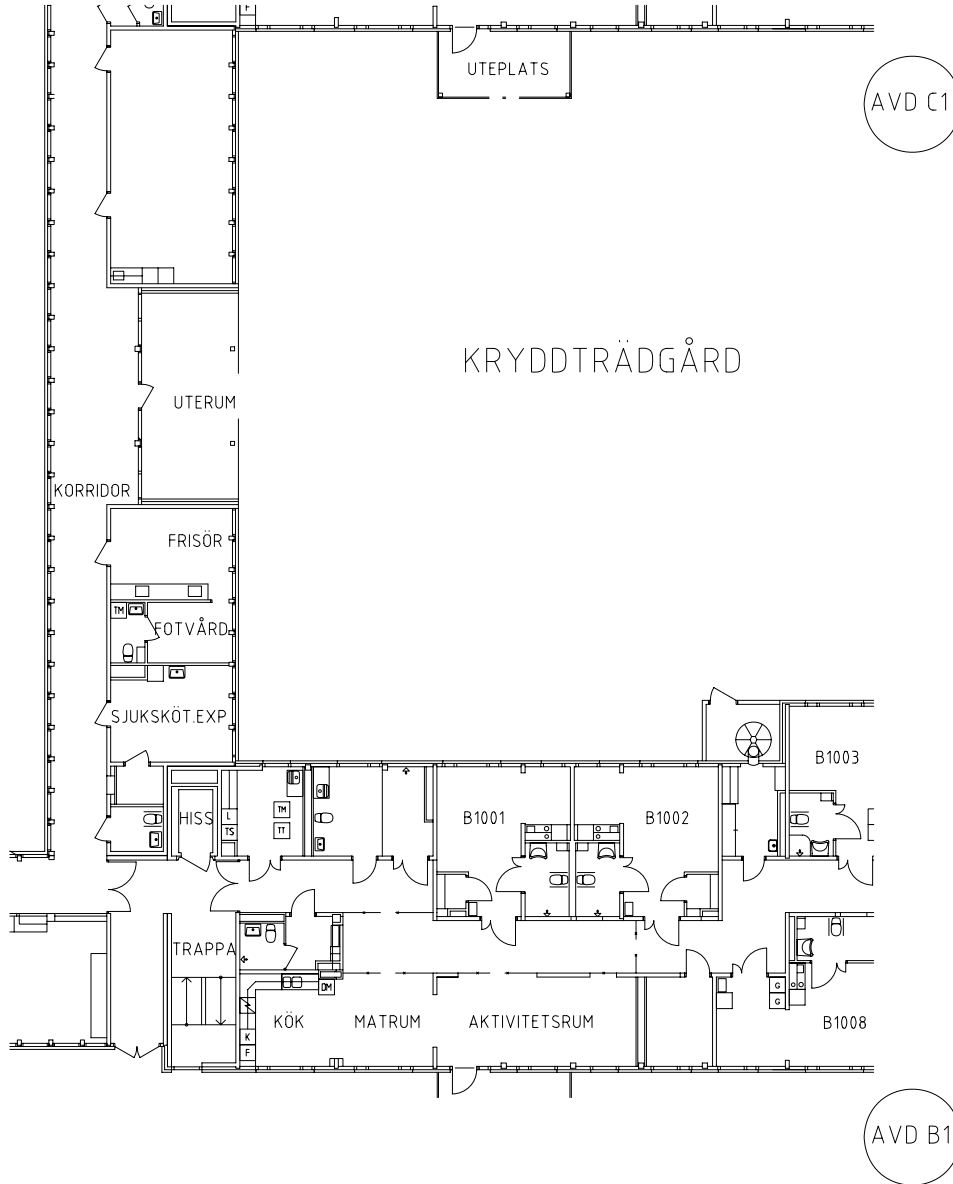

Avdelning: D1

Lägenhet: D1011

Skala: 1:100

Entré, restaurang, kök, samlingshall och studierum på plan 2 entréplan

Frisör, fotvård, sjuksköterska, uterum och kryddträdgård på plan 2 entréplan

Tvättstugor på plan 1 källarplan

Arbetsterapeut på plan 2 entréplan

Lägenhetsförråd i källarplan

HUS E PLAN 1

HUS D PLAN 1