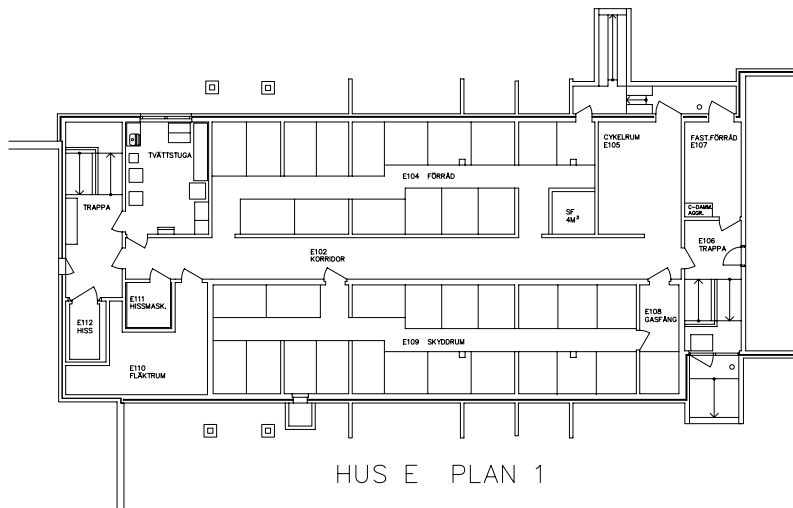

Avdelning: D1

Lägenhet: D1011

Skala: 1:100

Entré, restaurang, kök, samlingshall och studierum på plan 2 entréplan

Frisör, fotvård, sjuksköterska, uterum och kryddträdgård på plan 2 entréplan

Tvättstugor på plan 1 källarplan

Arbetsterapeut på plan 2 entréplan

Lägenhetsförråd i källarplan

HUS E PLAN 1

HUS D PLAN 1