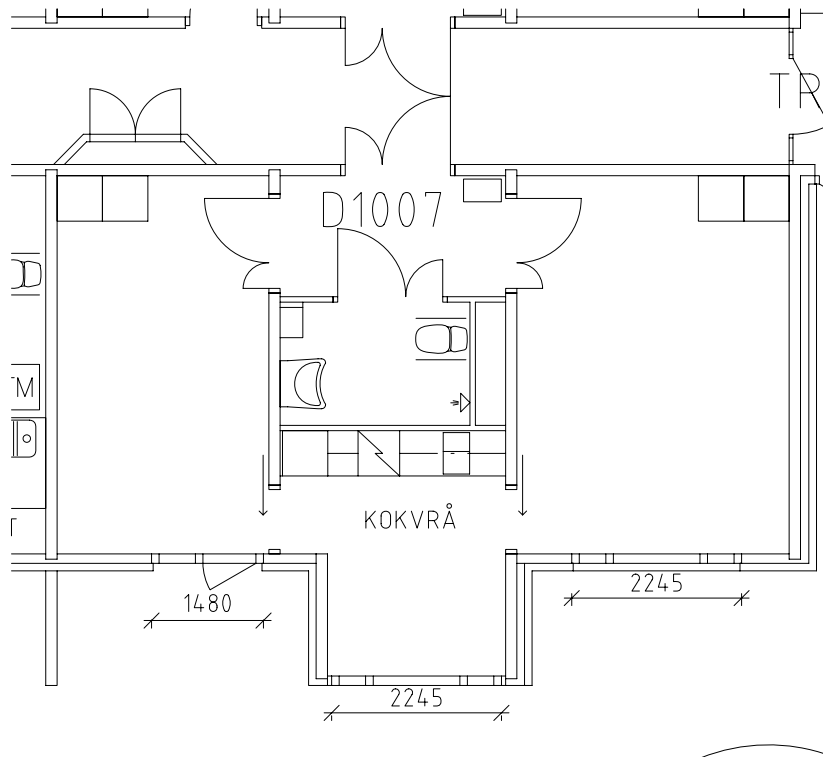

Avdelning: D1

Lägenhet: D1006

Skala: 1:100

Rostahemmet

Avdelning: D1

Lägenhet: D1007

Skala: 1:100

Rostahemmet

Avdelning: D1

Lägenhet: D1011

Skala: 1:100

Entré, restaurang, kök, samlingshall och studierum på plan 2 entréplan

Frisör, fotvård, sjuksköterska, uterum och kryddträdgård på plan 2 entréplan

Tvättstugor på plan 1 källarplan