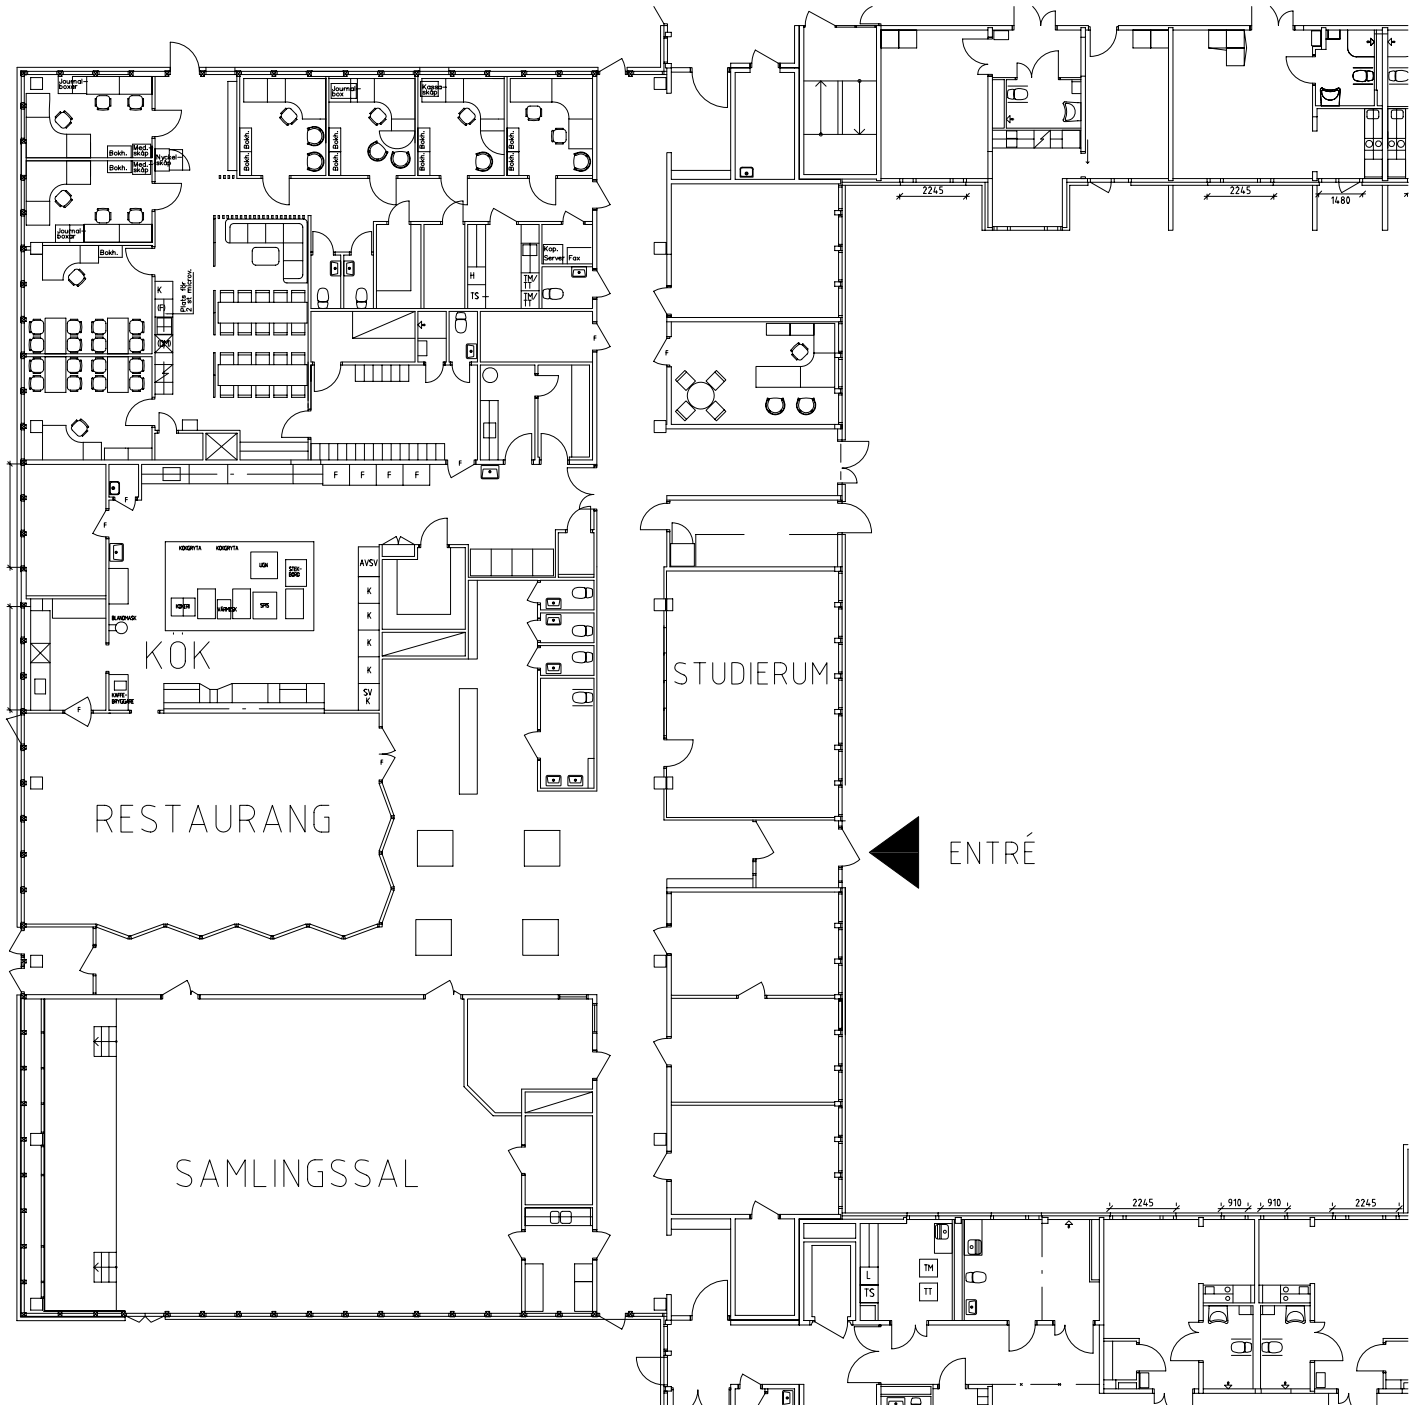

Avdelning: D1

Lägenhet: D1011

Skala: 1:100

Entré, restaurang, kök, samlingshall och studierum på plan 2 entréplan

Frisör, fotvård, sjuksköterska, uterum och kryddträdgård på plan 2 entréplan

Tvättstugor på plan 1 källarplan