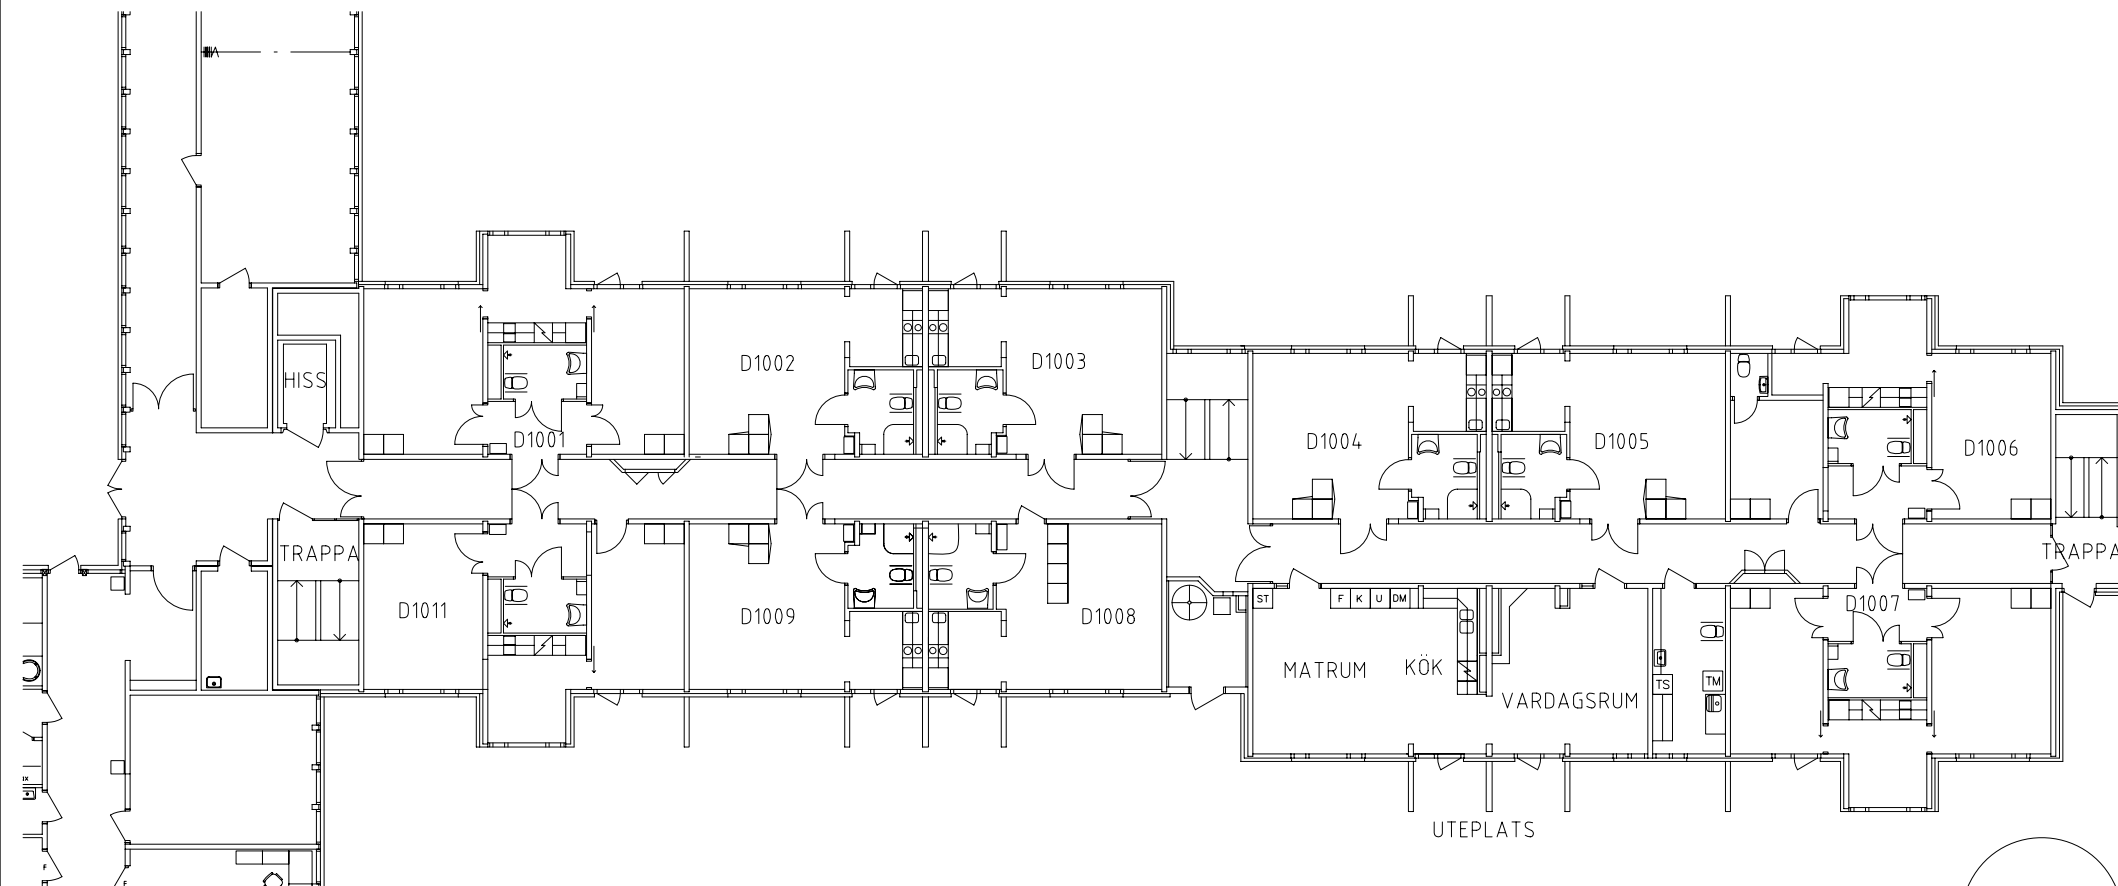

Rostahemmet

Avdelning: D1 plan 2 entréplan

NORR

Rostahemmet

Avdelning: D1

Lägenhet: D1001

Skala: 1:100

Rostahemmet

Avdelning: D1

Lägenhet: D1002

Skala: 1:100

Rostahemmet

Avdelning: D1

Lägenhet: D1003

Skala: 1:100

Rostahemmet

Avdelning: D1

Lägenhet: D1004

Skala: 1:100

Rostahemmet

Avdelning: D1

Lägenhet: D1005

Skala: 1:100

Rostahemmet

Avdelning: D1

Lägenhet: D1011

Skala: 1:100

Entré, restaurang, kök, samlingshall och studierum på plan 2 entréplan

Frisör, fotvård, sjuksköterska, uterum och kryddträdgård på plan 2 entréplan

Tvättstugor på plan 1 källarplan