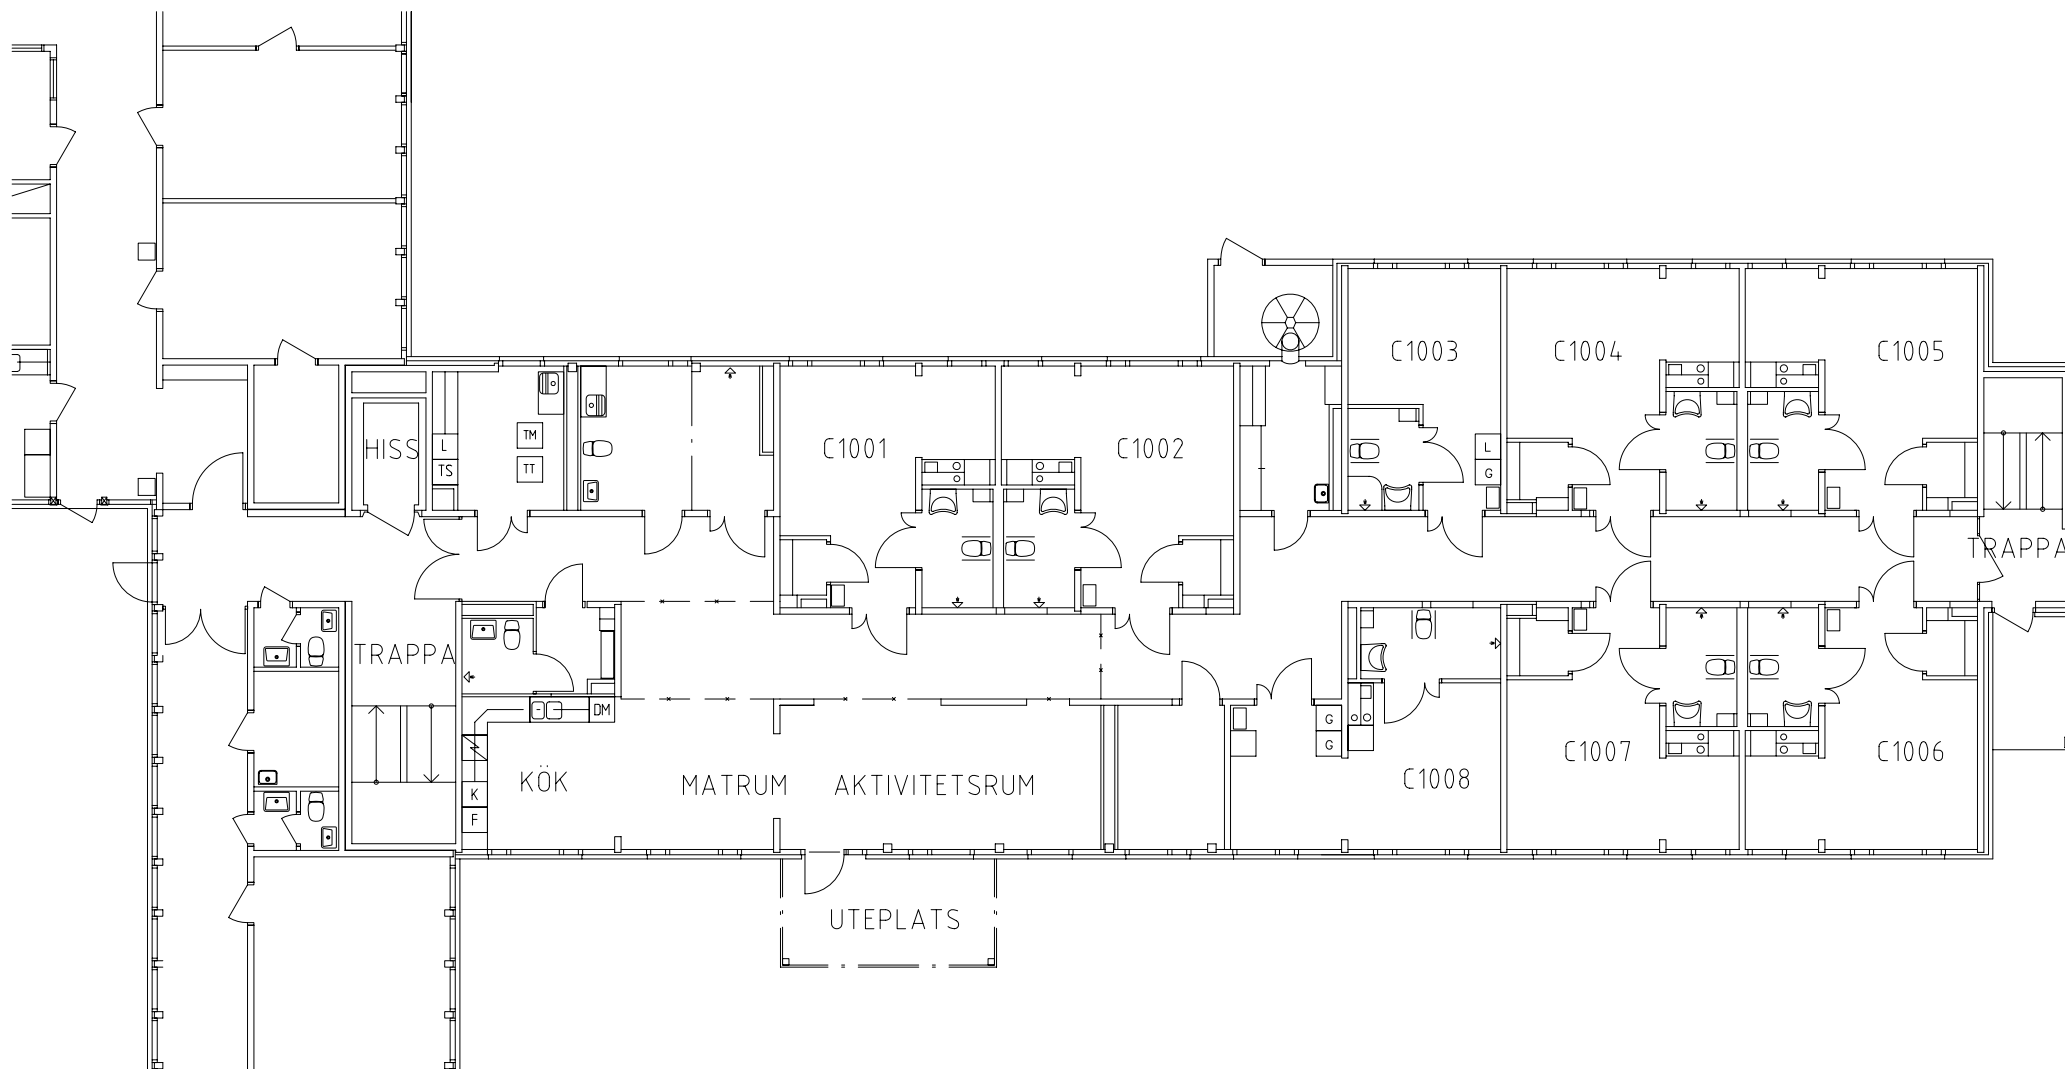

# Rostahemmet

Avdelning: C1

Lägenhet: C1001

Skala: 1:100