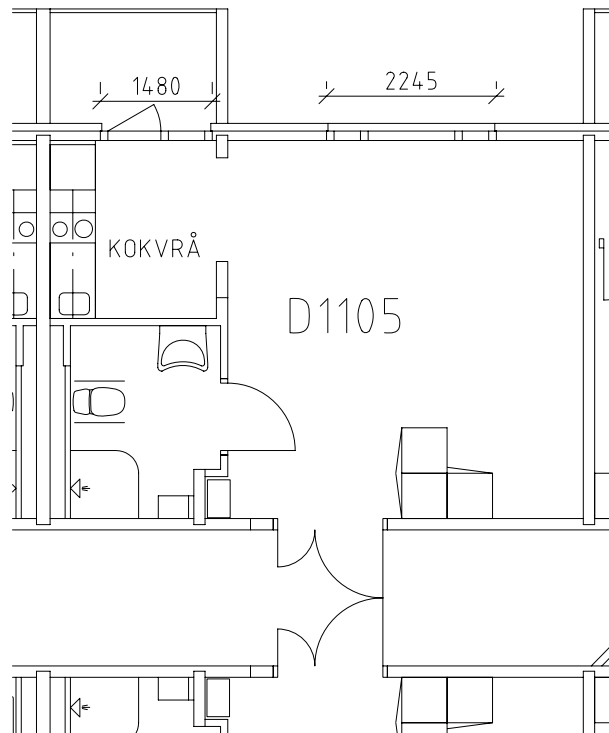

Rostahemmet

Avdelning: D2

Lägenhet: D1105

Skala: 1:100