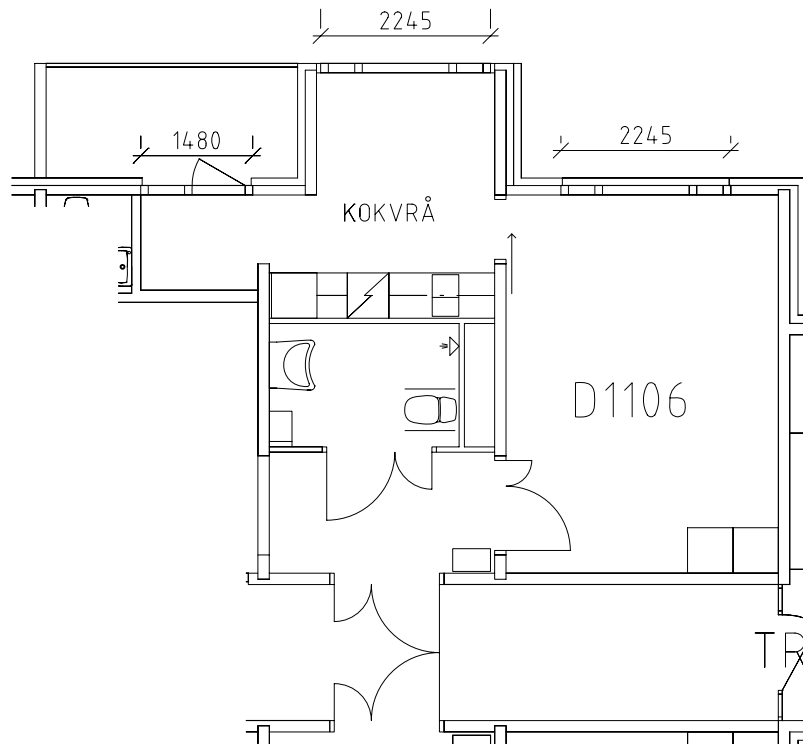

Rostahemmet

Avdelning: D2

Lägenhet: D1106

Skala: 1:100