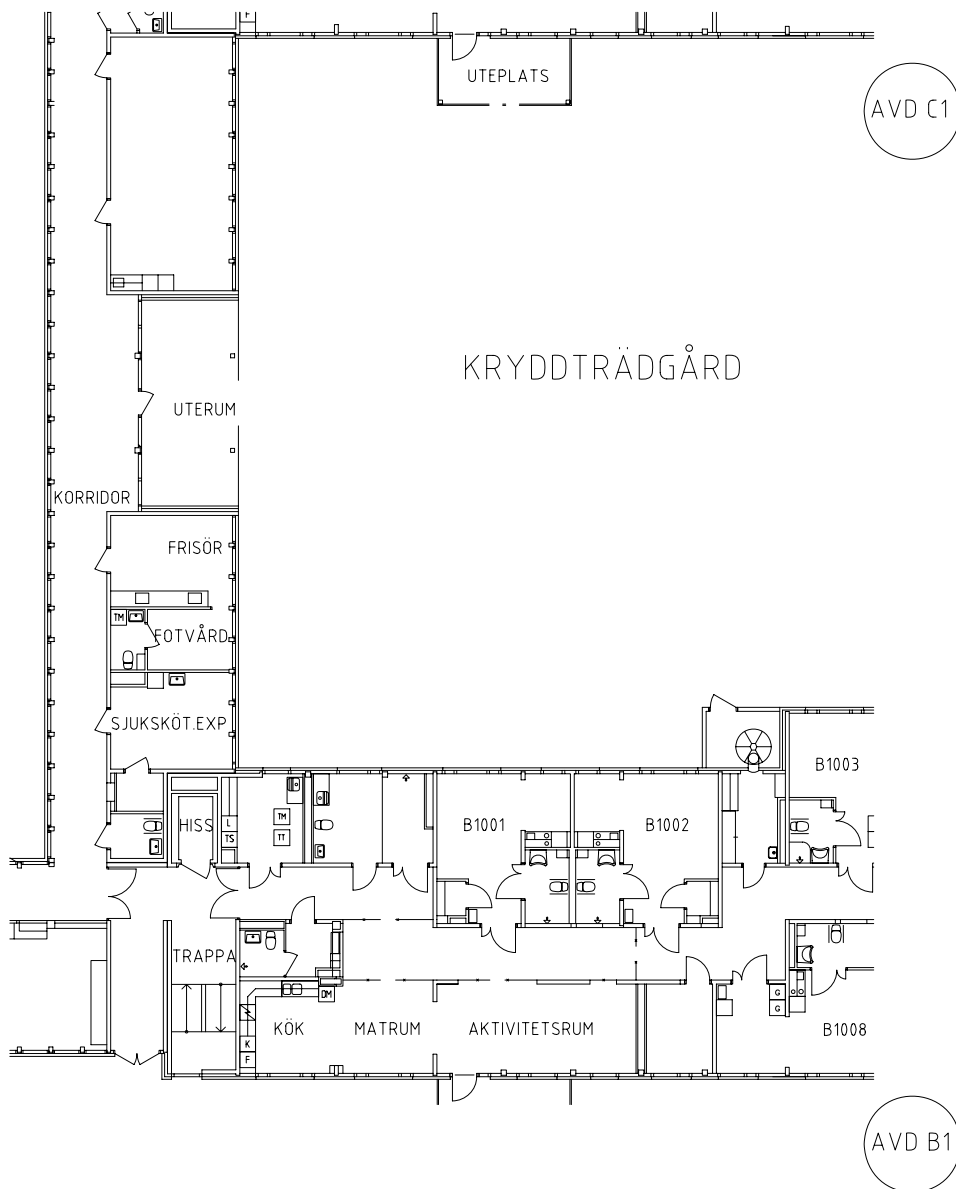

Frisör, fotvård, sjuksköterska, uterum och kryddträdgård på plan 2 entréplan