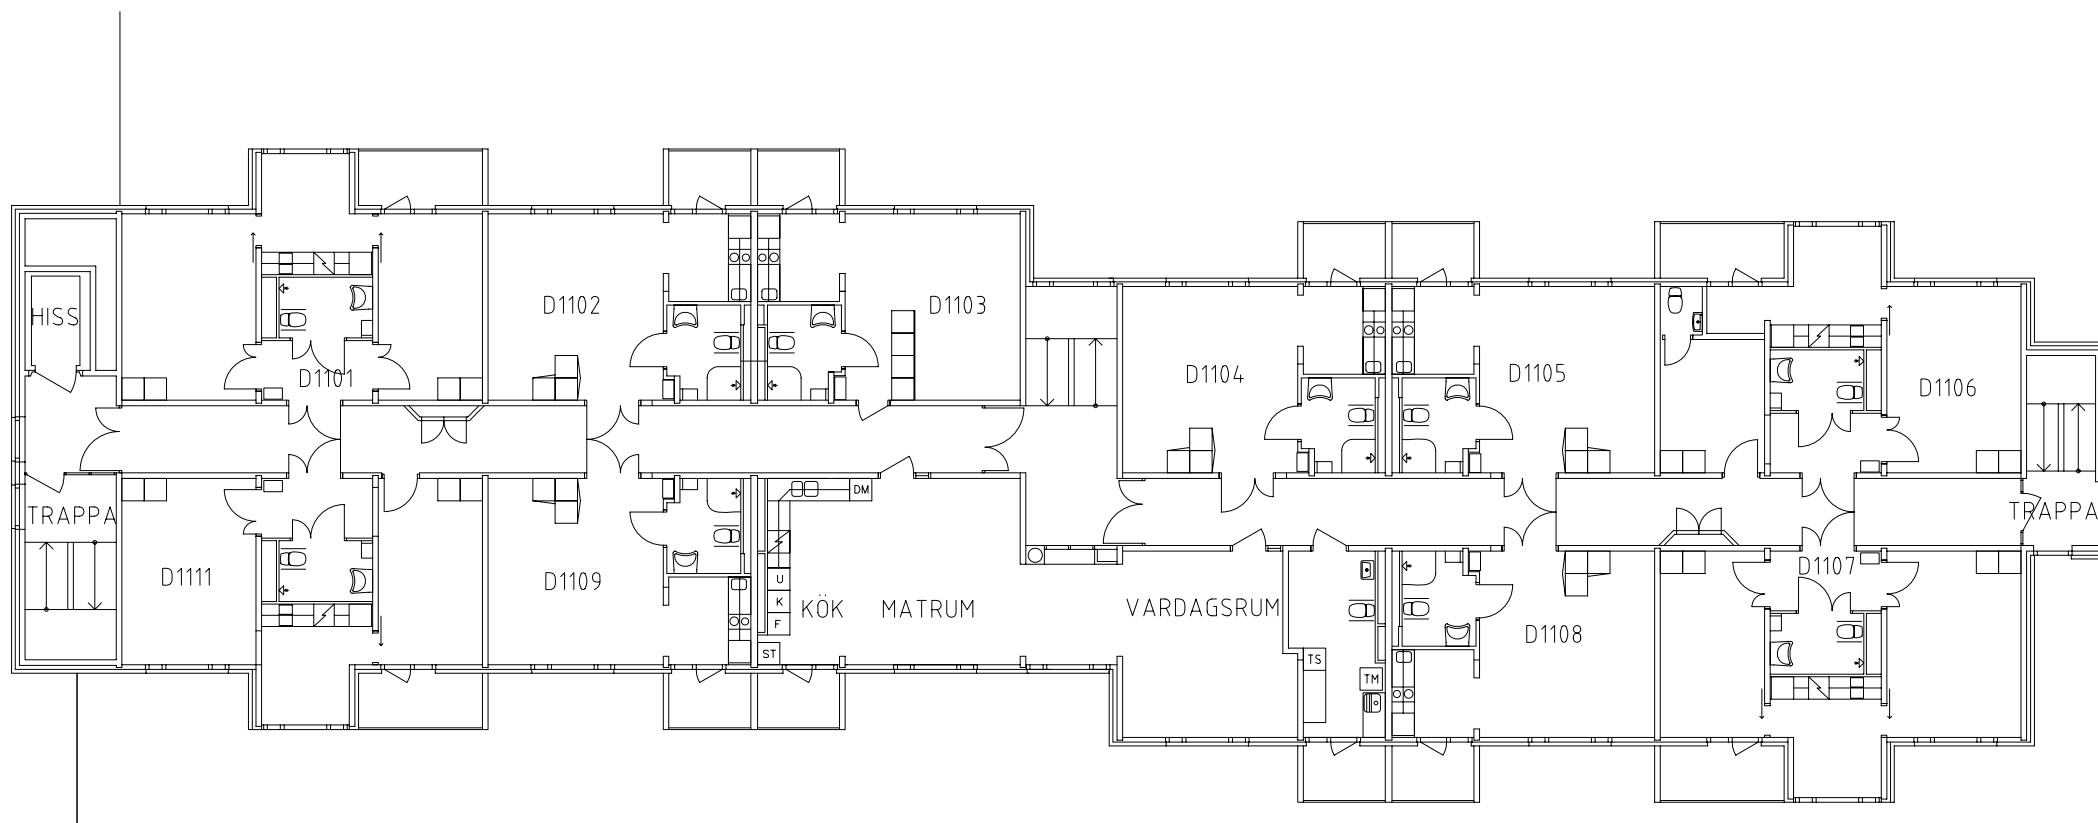

# Rostahemmet

Avdelning: D2

Lägenhet: D1101

Skala: 1:100