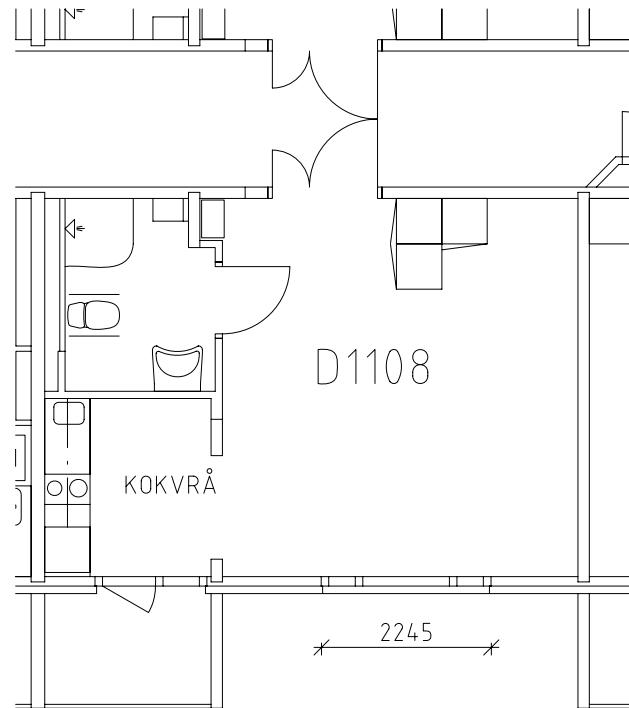

Rostahemmet

Avdelning: D2

Lägenhet: D1108

Skala: 1:100