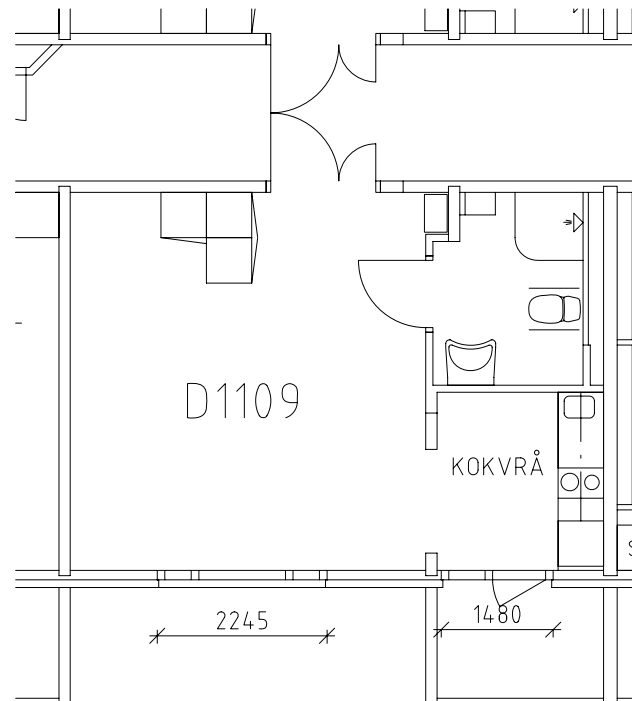

Rostahemmet

Avdelning: D2

Lägenhet: D1109

Skala: 1:100