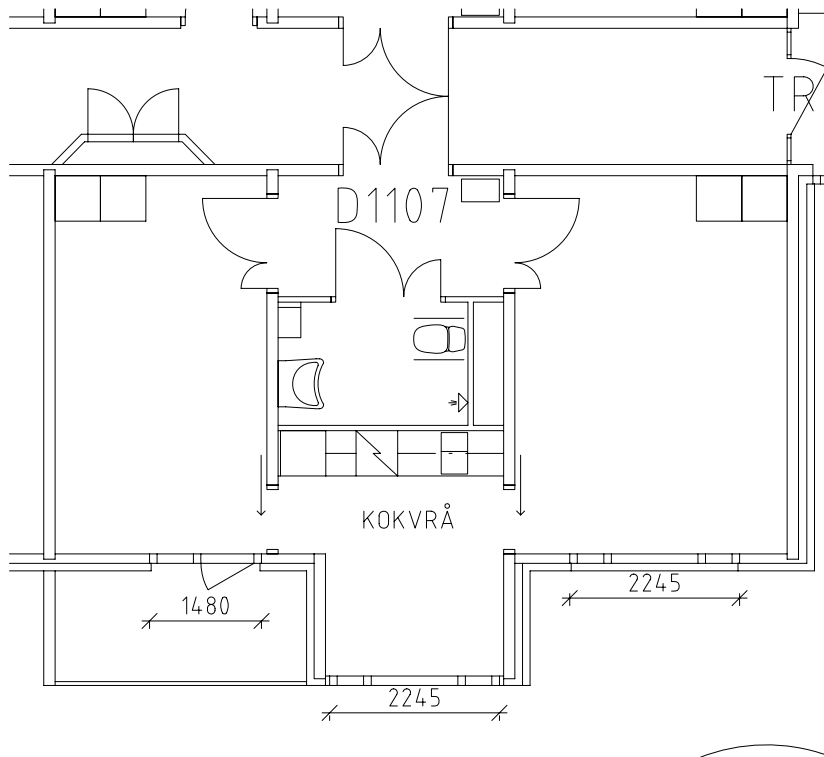

Rostahemmet

Avdelning: D2

Lägenhet: D1107

Skala: 1:100