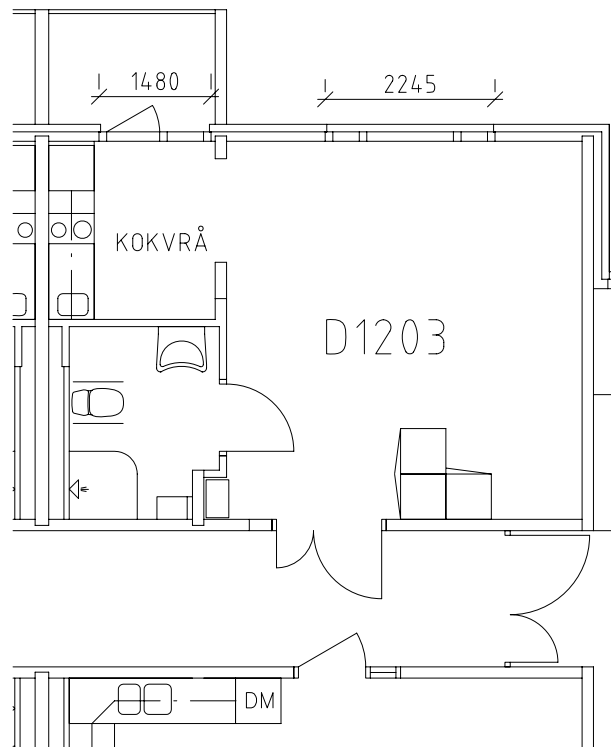

Rostahemmet

Avdelning: D3 plan 4

NORR

Rostahemmet

Avdelning: D3

Lägenhet: D1201

Skala: 1:100

Rostahemmet

Avdelning: D3

Lägenhet: D1202

Skala: 1:100

Rostahemmet

Avdelning: D3

Lägenhet: D1203

Skala: 1:100

Rostahemmet

Avdelning: D3

Lägenhet: D1204

Skala: 1:100

Rostahemmet

Avdelning: D3

Lägenhet: D1205

Skala: 1:100

Rostahemmet

Avdelning: D3

Lägenhet: D1211

Skala: 1:100

Entré, restaurang, kök, samlingshall och studierum på plan 2 entréplan

Frisör, fotvård, sjuksköterska, uterum och kryddträdgård på plan 2 entréplan

Tvättstugor på plan 1 källarplan