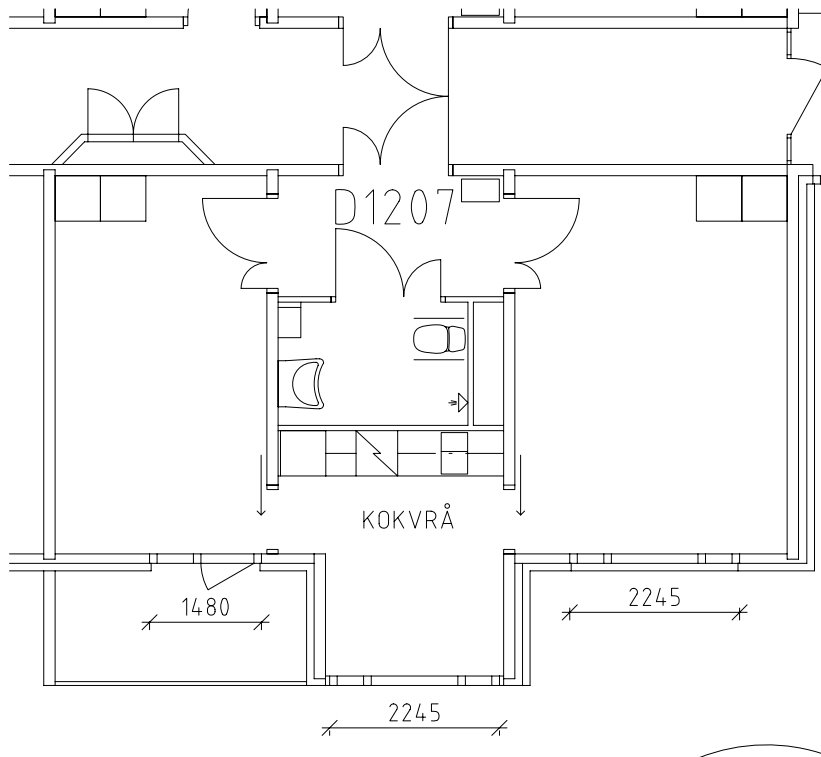

Avdelning: D3

Lägenhet: D1206

Skala: 1:100

Rostahemmet

Avdelning: D3

Lägenhet: D1207

Skala: 1:100

Rostahemmet

Avdelning: D3

Lägenhet: D1211

Skala: 1:100

Entré, restaurang, kök, samlingshall och studierum på plan 2 entréplan

Frisör, fotvård, sjuksköterska, uterum och kryddträdgård på plan 2 entréplan

Tvättstugor på plan 1 källarplan