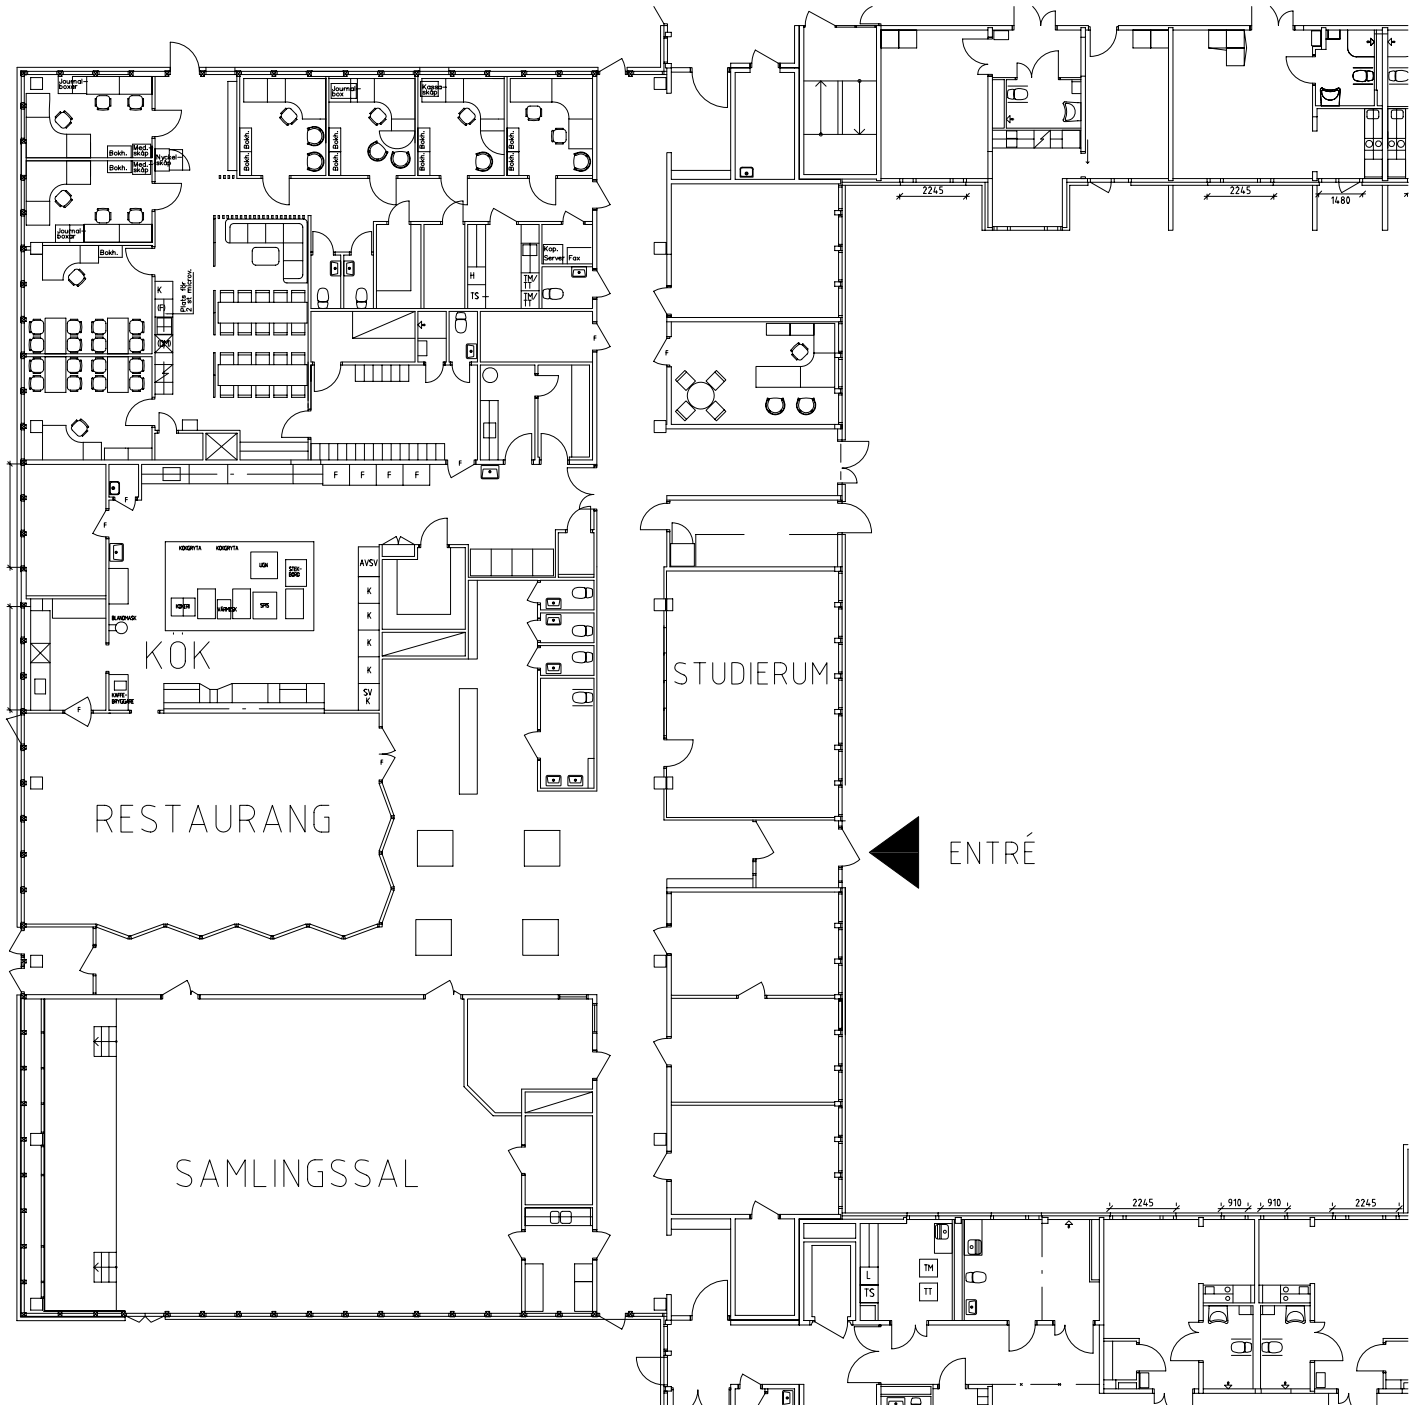

Avdelning: D3

Lägenhet: D1211

Skala: 1:100

Entré, restaurang, kök, samlingshall och studierum på plan 2 entréplan

Frisör, fotvård, sjuksköterska, uterum och kryddträdgård på plan 2 entréplan

Tvättstugor på plan 1 källarplan