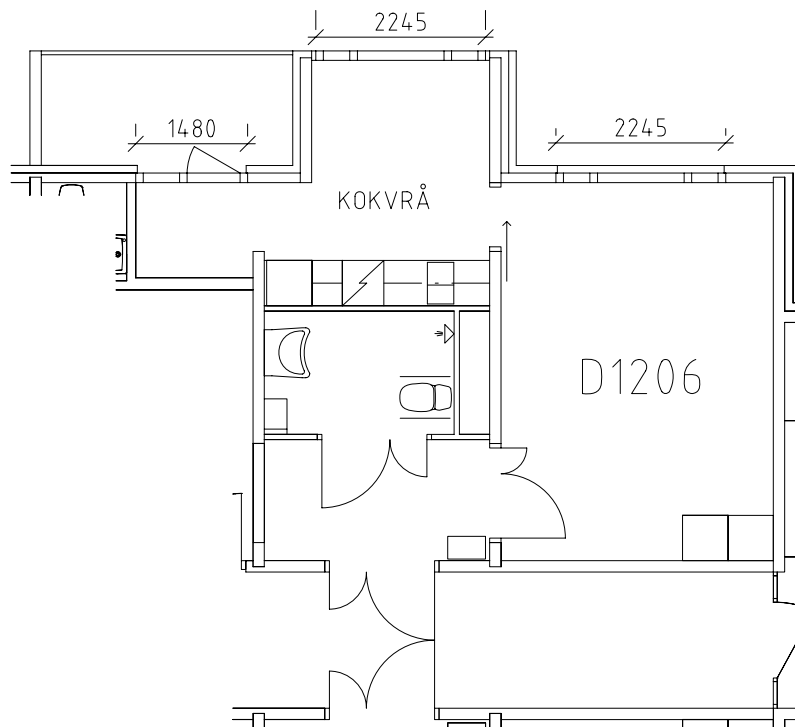

Avdelning: D3

Lägenhet: D1204

Skala: 1:100

Rostahemmet

Avdelning: D3

Lägenhet: D1205

Skala: 1:100

Rostahemmet

Avdelning: D3

Lägenhet: D1206

Skala: 1:100

Rostahemmet

Avdelning: D3

Lägenhet: D1207

Skala: 1:100

Rostahemmet

Avdelning: D3

Lägenhet: D1211

Skala: 1:100

Entré, restaurang, kök, samlingshall och studierum på plan 2 entréplan

Frisör, fotvård, sjuksköterska, uterum och kryddträdgård på plan 2 entréplan

Tvättstugor på plan 1 källarplan