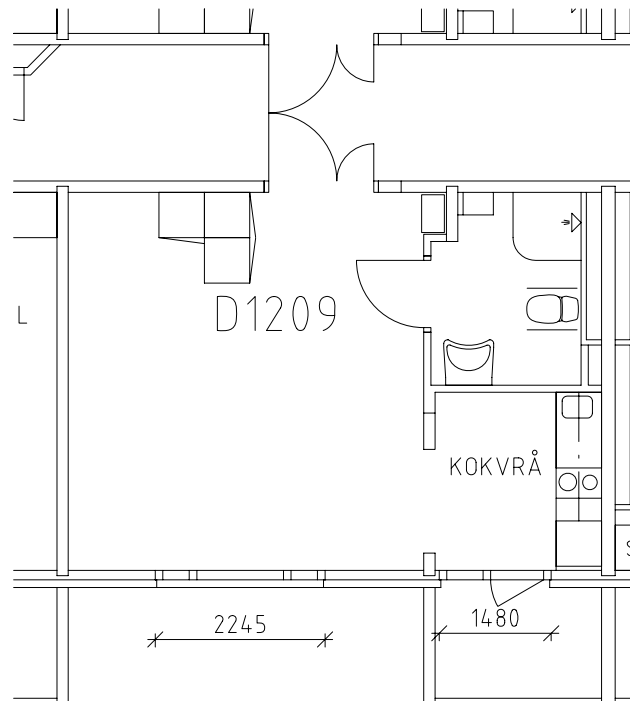

Avdelning: D3

Lägenhet: D1208

Skala: 1:100

Rostahemmet

Avdelning: D3

Lägenhet: D1209

Skala: 1:100

Rostahemmet

Avdelning: D3

Lägenhet: D1211

Skala: 1:100

Entré, restaurang, kök, samlingshall och studierum på plan 2 entréplan

Frisör, fotvård, sjuksköterska, uterum och kryddträdgård på plan 2 entréplan

Tvättstugor på plan 1 källarplan