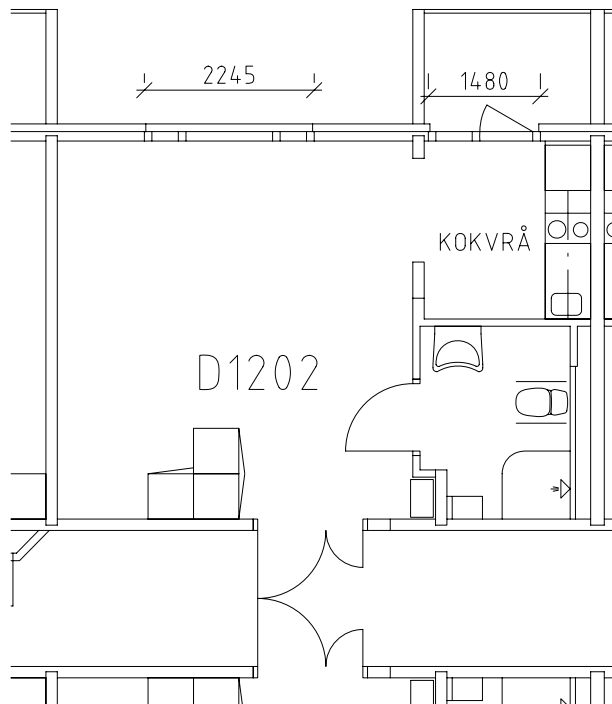

Rostahemmet

Avdelning: D3 plan 4

NORR

Rostahemmet

Avdelning: D3

Lägenhet: D1201

Skala: 1:100

Rostahemmet

Avdelning: D3

Lägenhet: D1202

Skala: 1:100

Rostahemmet

Avdelning: D3

Lägenhet: D1203

Skala: 1:100

Rostahemmet

Avdelning: D3

Lägenhet: D1204

Skala: 1:100

Rostahemmet

Avdelning: D3

Lägenhet: D1205

Skala: 1:100

Rostahemmet

Avdelning: D3

Lägenhet: D1211

Skala: 1:100

Entré, restaurang, kök, samlingshall och studierum på plan 2 entréplan

Frisör, fotvård, sjuksköterska, uterum och kryddträdgård på plan 2 entréplan

Tvättstugor på plan 1 källarplan