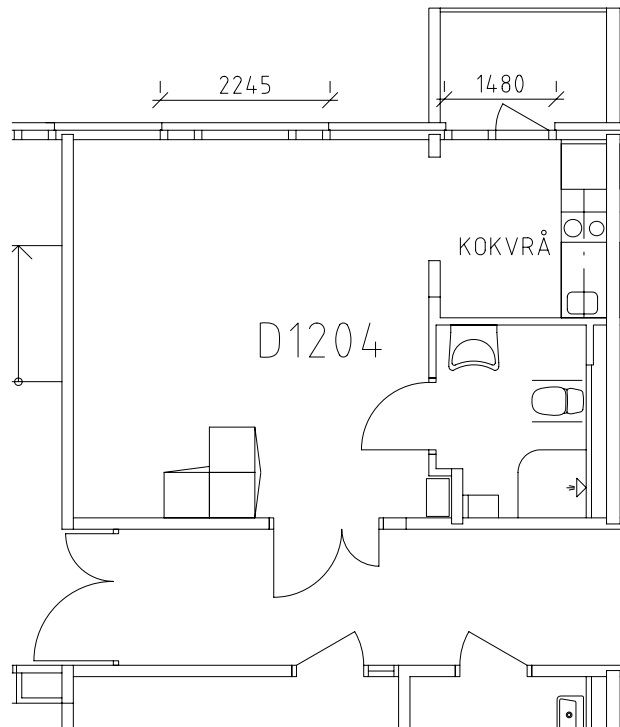

Rostahemmet

Avdelning: D3 plan 4

NORR

Rostahemmet

Avdelning: D3

Lägenhet: D1201

Skala: 1:100

Rostahemmet

Avdelning: D3

Lägenhet: D1202

Skala: 1:100

Rostahemmet

Avdelning: D3

Lägenhet: D1203

Skala: 1:100

Rostahemmet

Avdelning: D3

Lägenhet: D1204

Skala: 1:100

Rostahemmet

Avdelning: D3

Lägenhet: D1205

Skala: 1:100

Rostahemmet

Avdelning: D3

Lägenhet: D1211

Skala: 1:100

Entré, restaurang, kök, samlingshall och studierum på plan 2 entréplan

Frisör, fotvård, sjuksköterska, uterum och kryddträdgård på plan 2 entréplan

Tvättstugor på plan 1 källarplan