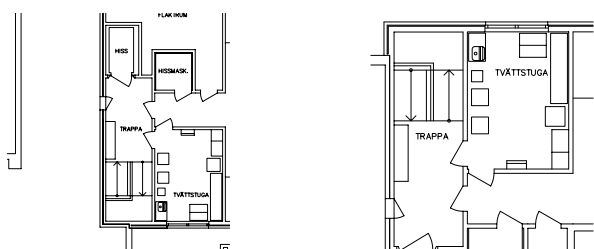

Avdelning: D3

Lägenhet: D1211

Skala: 1:100

Entré, restaurang, kök, samlingshall och studierum på plan 2 entréplan

Frisör, fotvård, sjuksköterska, uterum och kryddträdgård på plan 2 entréplan

Tvättstugor på plan 1 källarplan

Arbetsterapeut på plan 2 entréplan

Lägenhetsförråd i källarplan

ÖREBRO

Rostahemmet

Orientering plan 2, entréplan

NORR