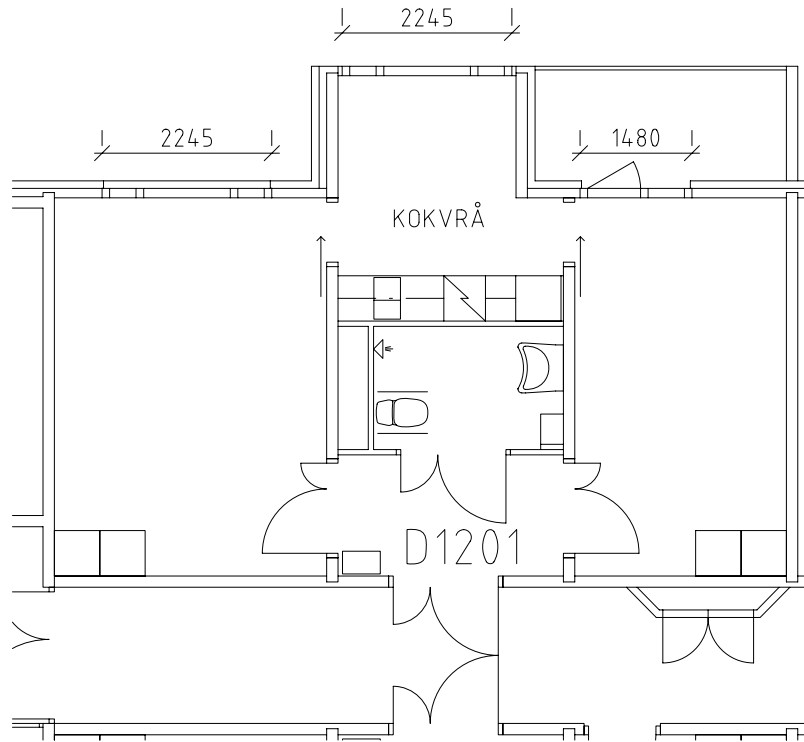

Rostahemmet

Avdelning: D3 plan 4

NORR

Rostahemmet

Avdelning: D3

Lägenhet: D1201

Skala: 1:100

Rostahemmet

Avdelning: D3

Lägenhet: D1202

Skala: 1:100

Rostahemmet

Avdelning: D3

Lägenhet: D1203

Skala: 1:100

Rostahemmet

Avdelning: D3

Lägenhet: D1204

Skala: 1:100

Rostahemmet

Avdelning: D3

Lägenhet: D1205

Skala: 1:100

Rostahemmet

Avdelning: D3

Lägenhet: D1211

Skala: 1:100

Entré, restaurang, kök, samlingshall och studierum på plan 2 entréplan

Frisör, fotvård, sjuksköterska, uterum och kryddträdgård på plan 2 entréplan

Tvättstugor på plan 1 källarplan