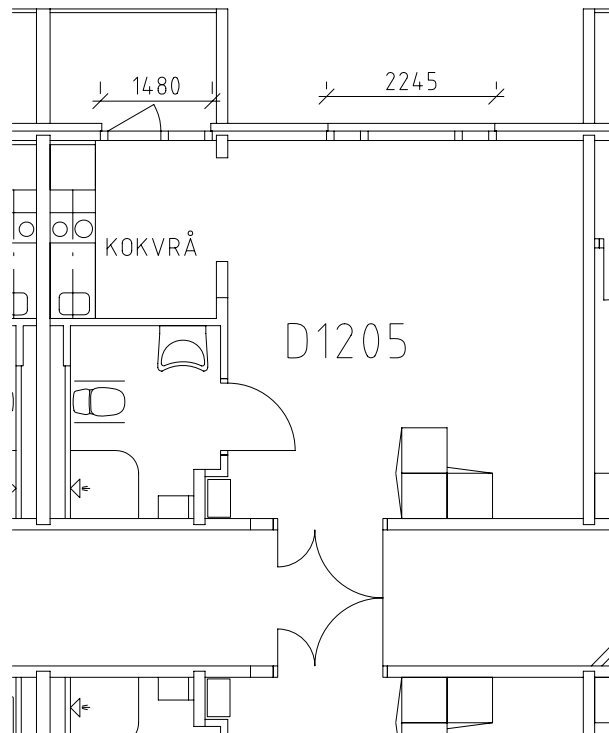

Avdelning: D3

Lägenhet: D1204

Skala: 1:100

Rostahemmet

Avdelning: D3

Lägenhet: D1205

Skala: 1:100

Rostahemmet

Avdelning: D3

Lägenhet: D1206

Skala: 1:100

Rostahemmet

Avdelning: D3

Lägenhet: D1207

Skala: 1:100

Rostahemmet

Avdelning: D3

Lägenhet: D1211

Skala: 1:100

Entré, restaurang, kök, samlingshall och studierum på plan 2 entréplan

Frisör, fotvård, sjuksköterska, uterum och kryddträdgård på plan 2 entréplan

Tvättstugor på plan 1 källarplan