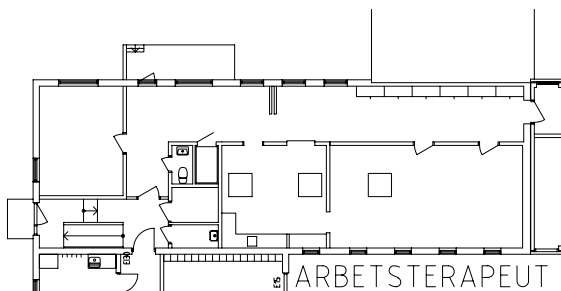

Avdelning: D3

Lägenhet: D1211

Skala: 1:100

Entré, restaurang, kök, samlingshall och studierum på plan 2 entréplan

Frisör, fotvård, sjuksköterska, uterum och kryddträdgård på plan 2 entréplan

Tvättstugor på plan 1 källarplan

Arbetsterapeut på plan 2 entréplan

Lägenhetsförråd i källarplan

ÖREBRO

Rostahemmet

Orientering plan 2, entréplan

NORR