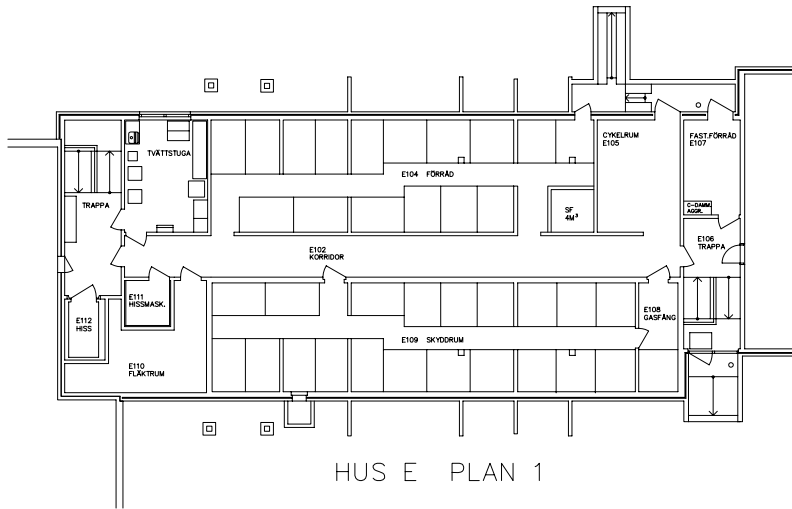

Avdelning: D3

Lägenhet: D1211

Skala: 1:100

Entré, restaurang, kök, samlingshall och studierum på plan 2 entréplan

Frisör, fotvård, sjuksköterska, uterum och kryddträdgård på plan 2 entréplan

Tvättstugor på plan 1 källarplan

Arbetsterapeut på plan 2 entréplan

Lägenhetsförråd i källarplan

ÖREBRO

Rostahemmet

Orientering plan 2, entréplan

NORR