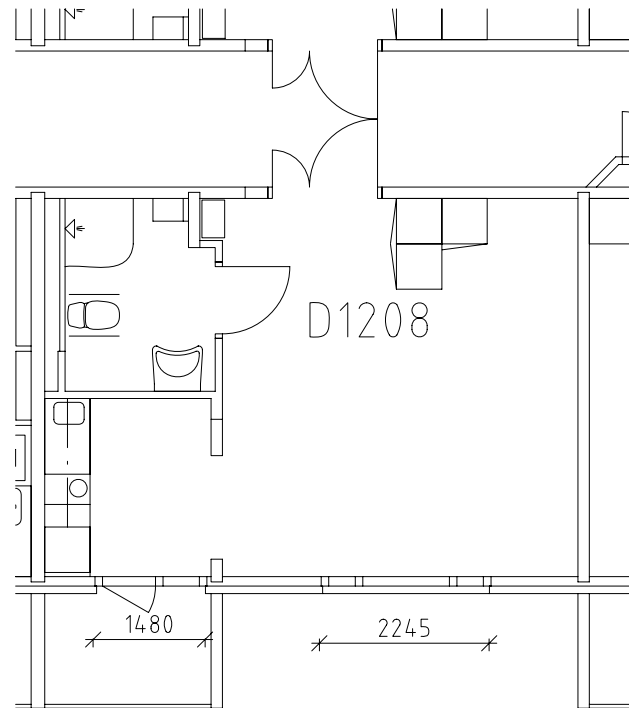

Rostahemmet

Avdelning: D3

Lägenhet: D1208

Skala: 1:100