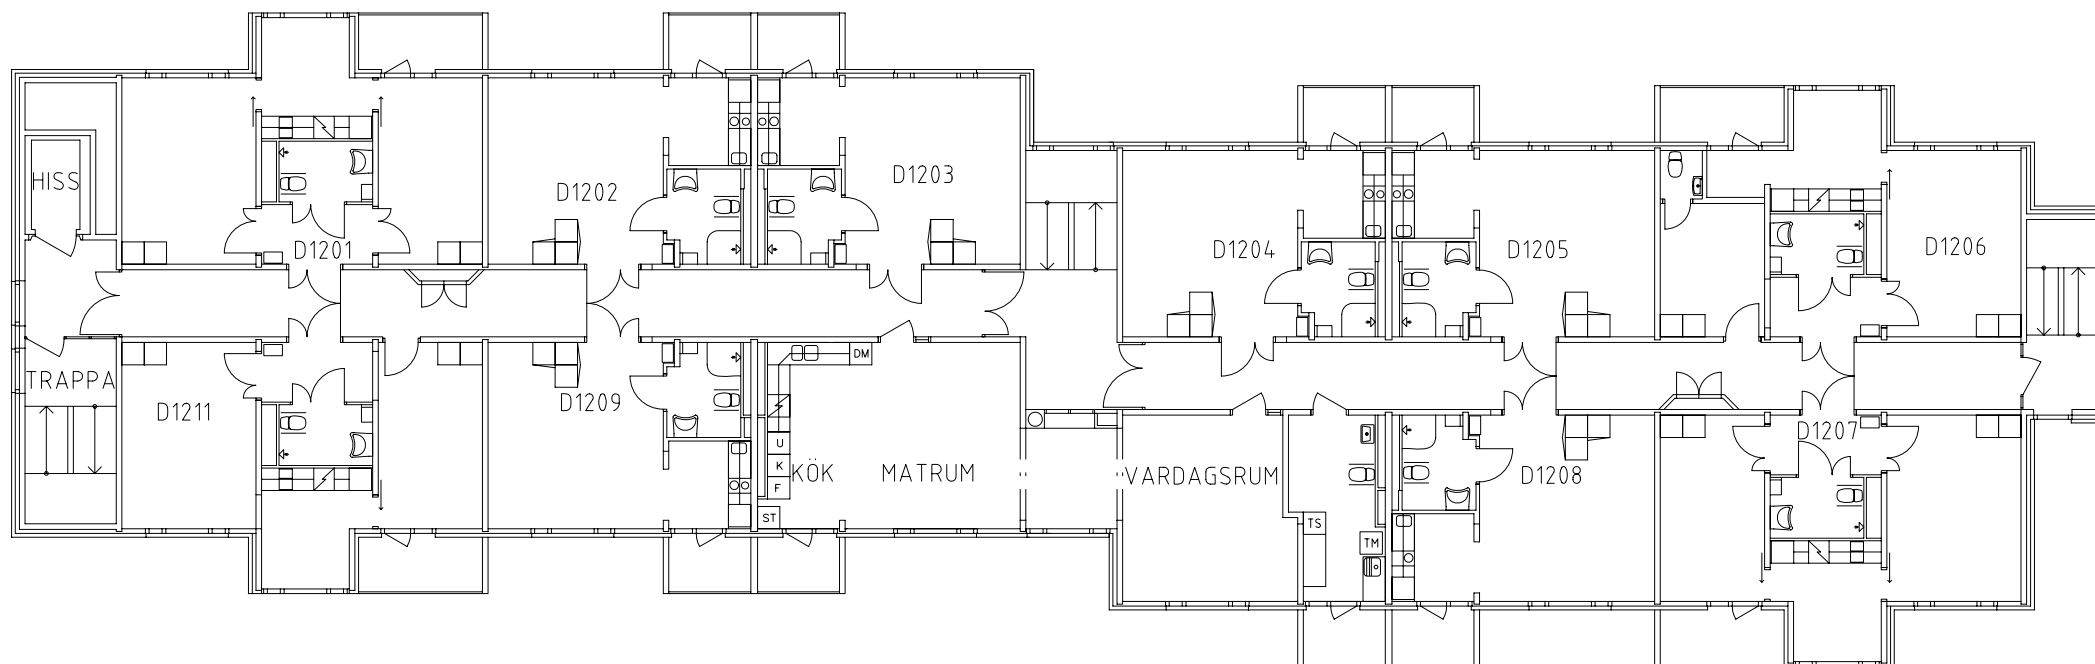

Rostahemmet

Avdelning: D3 plan 4

NORR

Rostahemmet

Avdelning: D3

Lägenhet: D1201

Skala: 1:100

Rostahemmet

Avdelning: D3

Lägenhet: D1202

Skala: 1:100

Rostahemmet

Avdelning: D3

Lägenhet: D1203

Skala: 1:100

Rostahemmet

Avdelning: D3

Lägenhet: D1204

Skala: 1:100

Rostahemmet

Avdelning: D3

Lägenhet: D1205

Skala: 1:100

Rostahemmet

Avdelning: D3

Lägenhet: D1211

Skala: 1:100

Entré, restaurang, kök, samlingshall och studierum på plan 2 entréplan

Frisör, fotvård, sjuksköterska, uterum och kryddträdgård på plan 2 entréplan

Tvättstugor på plan 1 källarplan