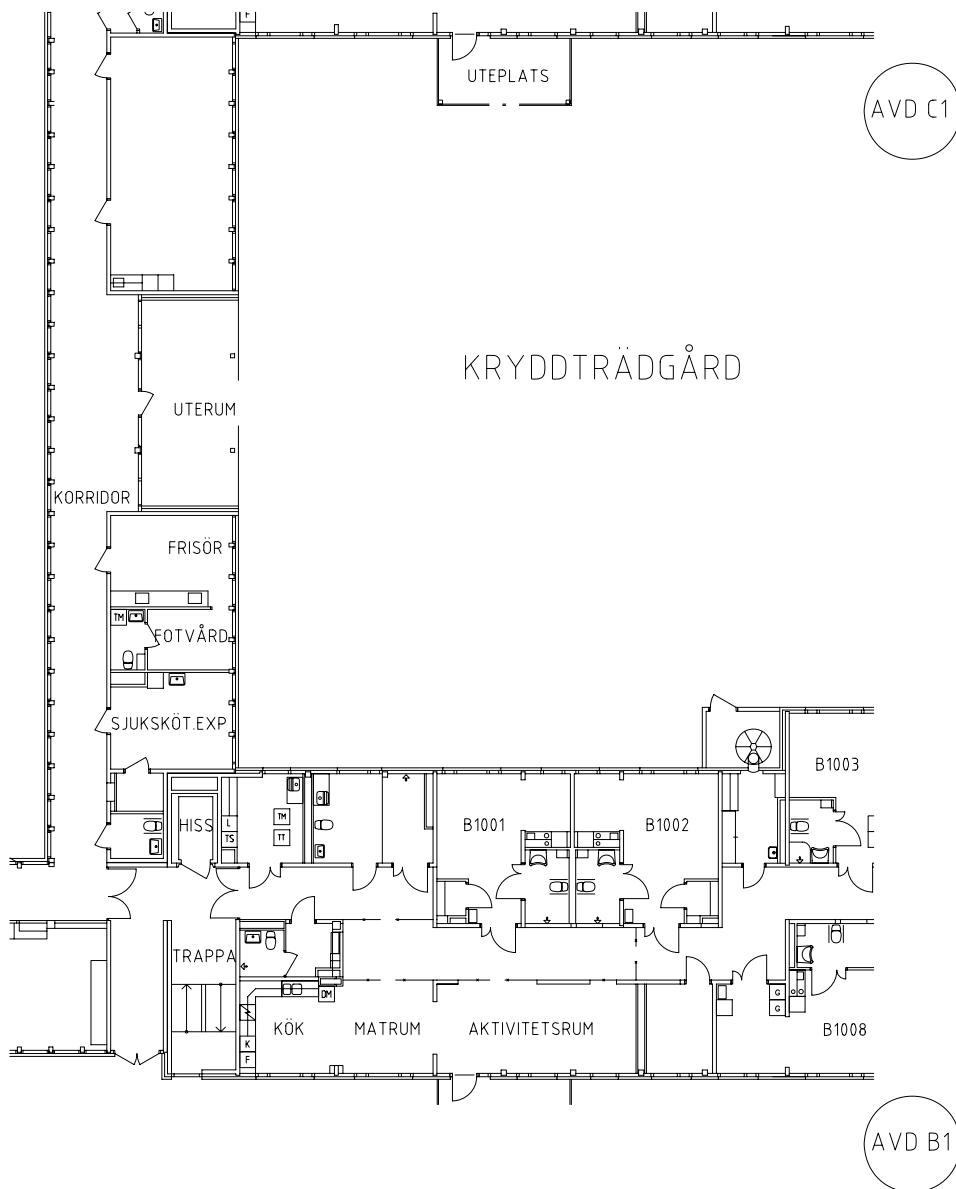

Avdelning: D3

Lägenhet: D1211

Skala: 1:100

Entré, restaurang, kök, samlingshall och studierum på plan 2 entréplan

Frisör, fotvård, sjuksköterska, uterum och kryddträdgård på plan 2 entréplan

Tvättstugor på plan 1 källarplan

Arbetsterapeut på plan 2 entréplan

Lägenhetsförråd i källarplan

ÖREBRO

Rostahemmet

Orientering plan 2, entréplan

NORR