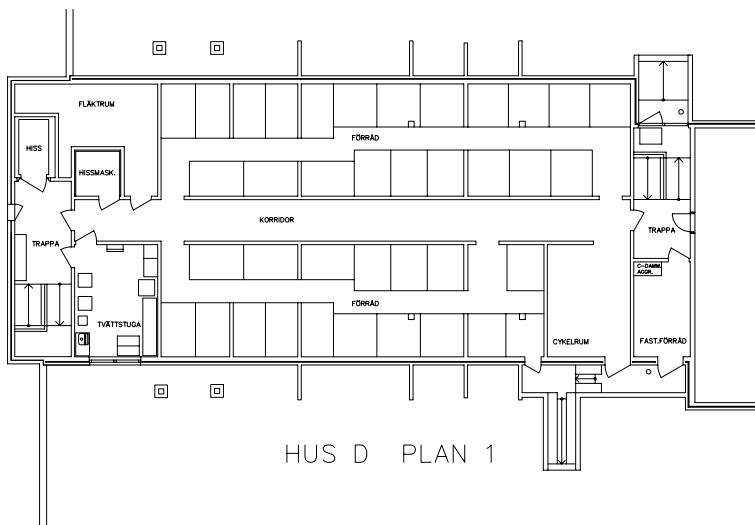

Avdelning: D3

Lägenhet: D1211

Skala: 1:100

Entré, restaurang, kök, samlingshall och studierum på plan 2 entréplan

Frisör, fotvård, sjuksköterska, uterum och kryddträdgård på plan 2 entréplan

Tvättstugor på plan 1 källarplan

Arbetsterapeut på plan 2 entréplan

Lägenhetsförråd i källarplan

ÖREBRO

Rostahemmet

Orientering plan 2, entréplan

NORR