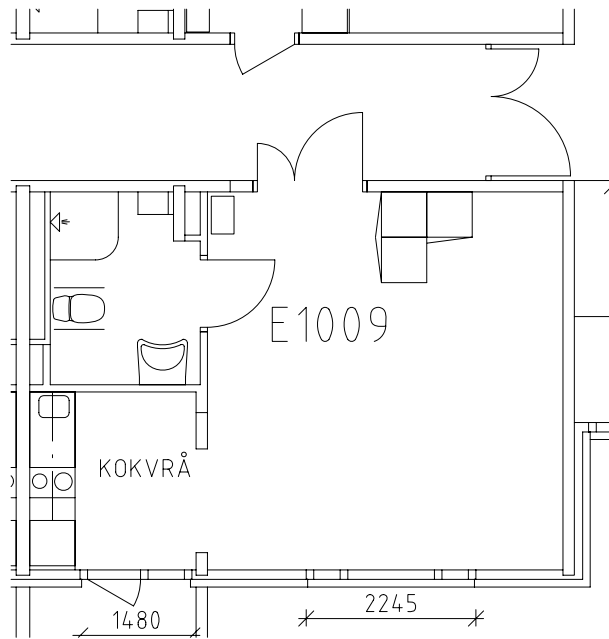

Avdelning: E1

Lägenhet: E1007

Skala: 1:100

Rostahemmet

Avdelning: E1

Lägenhet: E1008

Skala: 1:100

Rostahemmet

Avdelning: E1

Lägenhet: E1009

Skala: 1:100

Rostahemmet

Avdelning: E1

Lägenhet: E1010

Skala: 1:100

Rostahemmet

Avdelning: E1

Lägenhet: E1011

Skala: 1:100

Entré, restaurang, kök, samlingshall och studierum på plan 2 entréplan

Frisör, fotvård, sjuksköterska, uterum och kryddträdgård på plan 2 entréplan

Tvättstugor på plan 1 källarplan