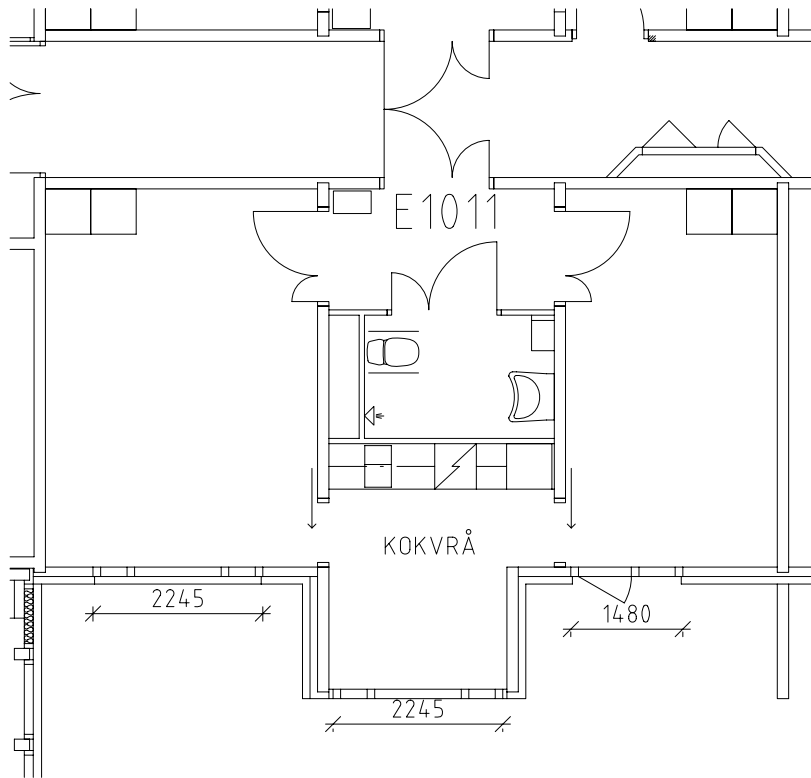

Avdelning: E1

Lägenhet: E1009

Skala: 1:100

Rostahemmet

Avdelning: E1

Lägenhet: E1010

Skala: 1:100

Rostahemmet

Avdelning: E1

Lägenhet: E1011

Skala: 1:100

Entré, restaurang, kök, samlingshall och studierum på plan 2 entréplan

Frisör, fotvård, sjuksköterska, uterum och kryddträdgård på plan 2 entréplan

Tvättstugor på plan 1 källarplan