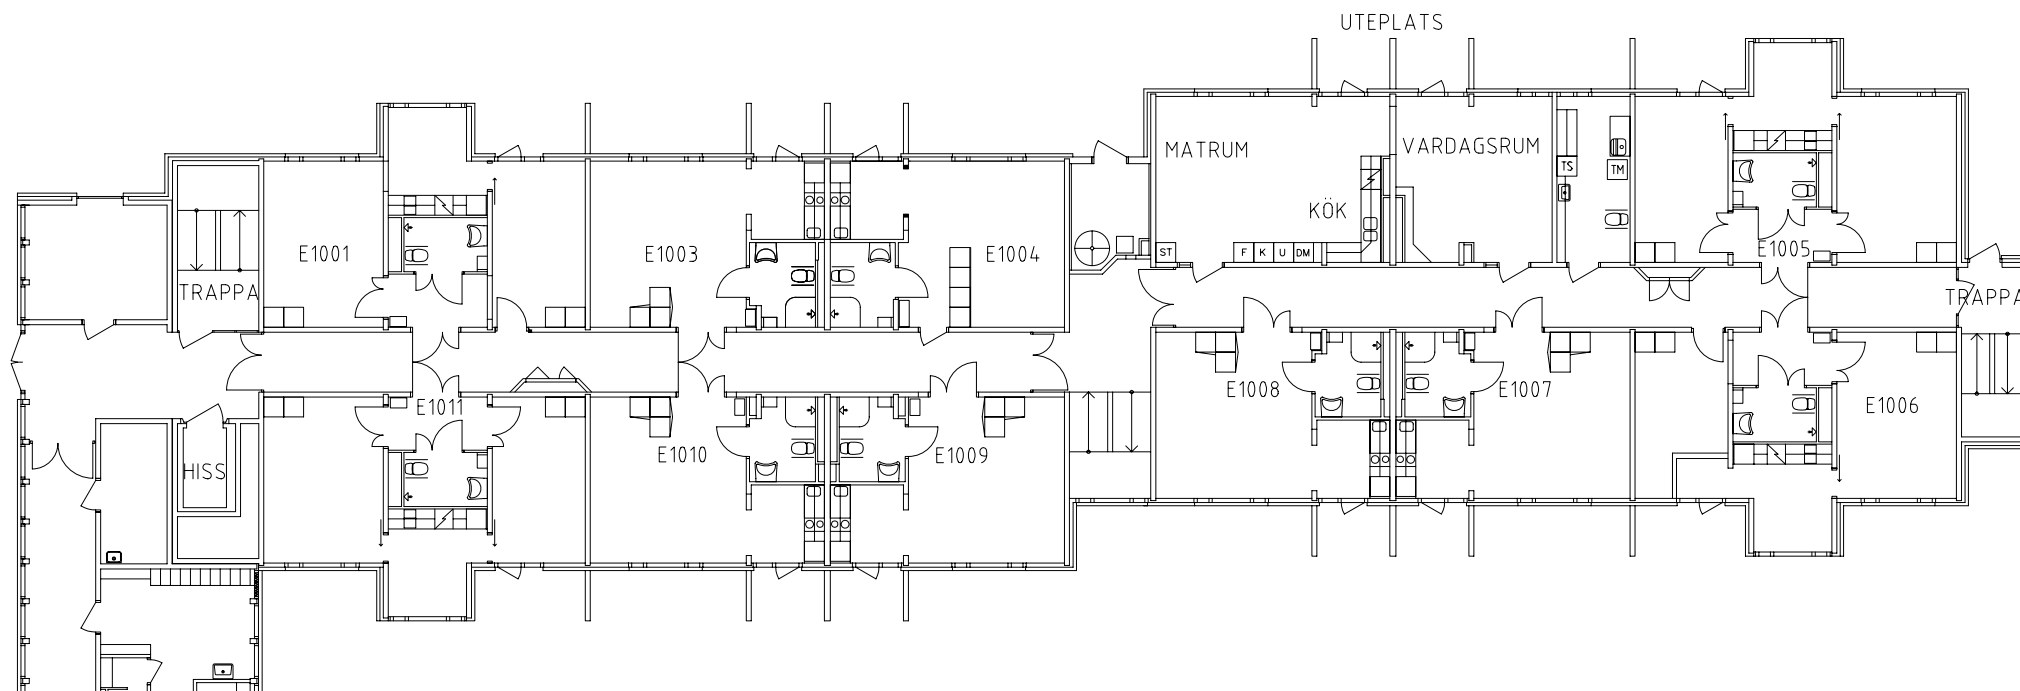

Rostahemmet

Avdelning: E1 plan 2 entréplan

NORR

Rostahemmet

Avdelning: E1

Lägenhet: E1001

Skala: 1:100

Rostahemmet

Avdelning: E1

Lägenhet: E1003

Skala: 1:100

Rostahemmet

Avdelning: E1

Lägenhet: E1004

Skala: 1:100

Rostahemmet

Avdelning: E1

Lägenhet: E1011

Skala: 1:100

Entré, restaurang, kök, samlingshall och studierum på plan 2 entréplan

Frisör, fotvård, sjuksköterska, uterum och kryddträdgård på plan 2 entréplan

Tvättstugor på plan 1 källarplan