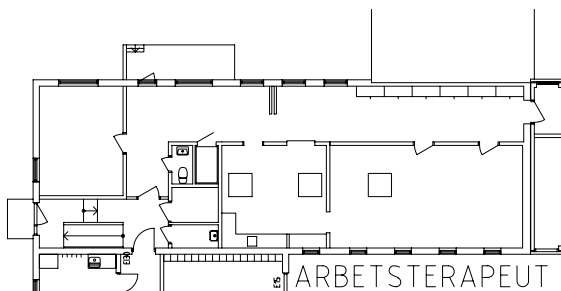

Avdelning: E1

Lägenhet: E1011

Skala: 1:100

Entré, restaurang, kök, samlingshall och studierum på plan 2 entréplan

Frisör, fotvård, sjuksköterska, uterum och kryddträdgård på plan 2 entréplan

Tvättstugor på plan 1 källarplan

Arbetsterapeut på plan 2 entréplan

Lägenhetsförråd i källarplan

HUS E PLAN 1

HUS D PLAN 1

ÖREBRO

Rostahemmet

Orientering plan 2, entréplan

NORR