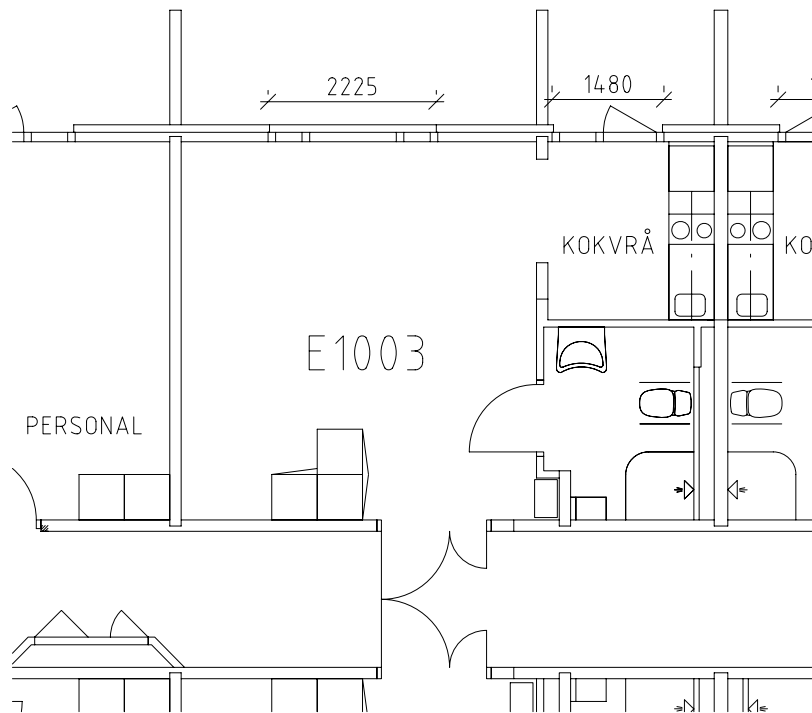

Rostahemmet

Avdelning: E1 plan 2 entréplan

NORR

Rostahemmet

Avdelning: E1

Lägenhet: E1001

Skala: 1:100

Rostahemmet

Avdelning: E1

Lägenhet: E1003

Skala: 1:100

Rostahemmet

Avdelning: E1

Lägenhet: E1004

Skala: 1:100

Rostahemmet

Avdelning: E1

Lägenhet: E1005

Skala: 1:100

Rostahemmet

Avdelning: E1

Lägenhet: E1006

Skala: 1:100

Rostahemmet