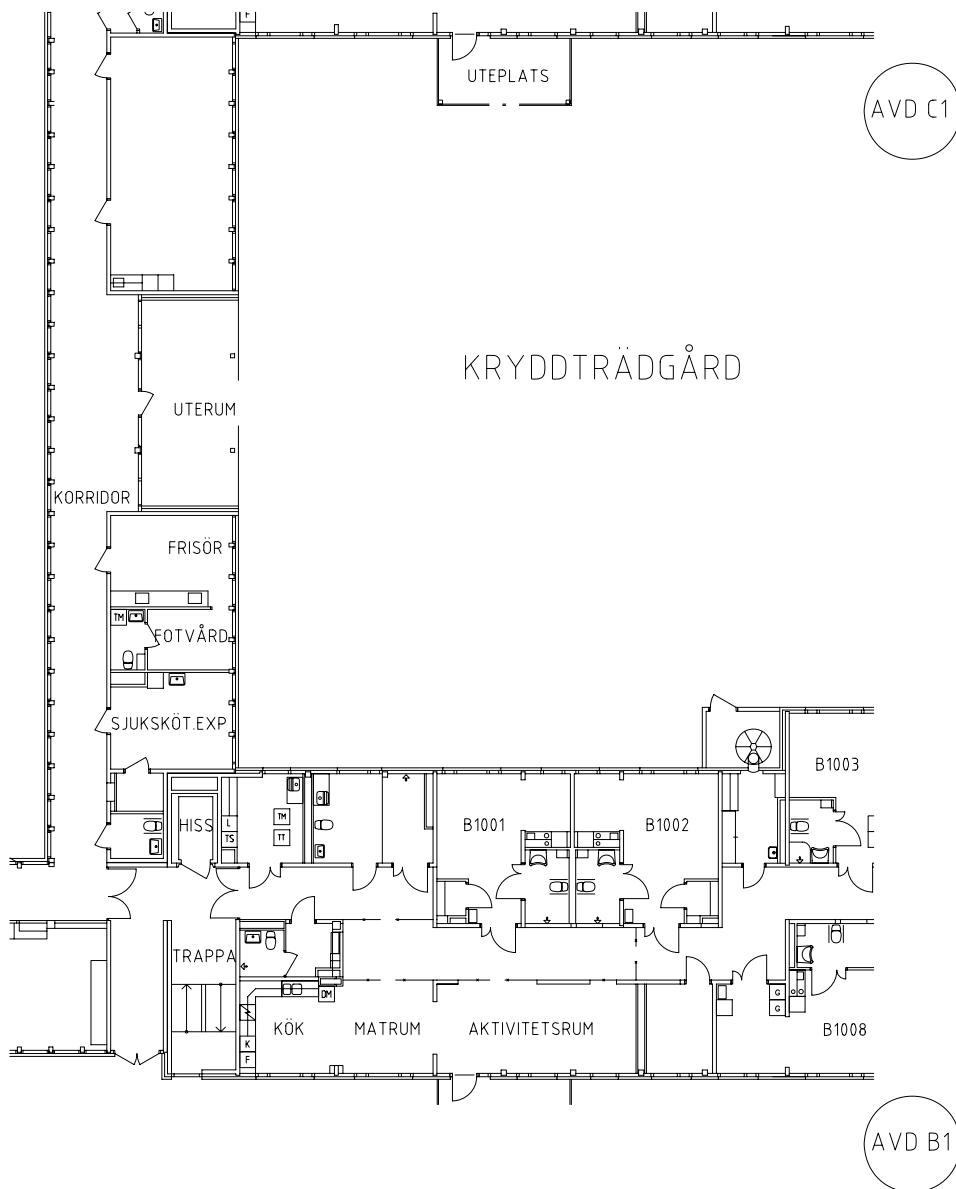

Avdelning: E1

Lägenhet: E1011

Skala: 1:100

Entré, restaurang, kök, samlingshall och studierum på plan 2 entréplan

Frisör, fotvård, sjuksköterska, uterum och kryddträdgård på plan 2 entréplan

Tvättstugor på plan 1 källarplan

Arbetsterapeut på plan 2 entréplan

Lägenhetsförråd i källarplan

HUS E PLAN 1

HUS D PLAN 1

ÖREBRO

Rostahemmet

Orientering plan 2, entréplan

NORR