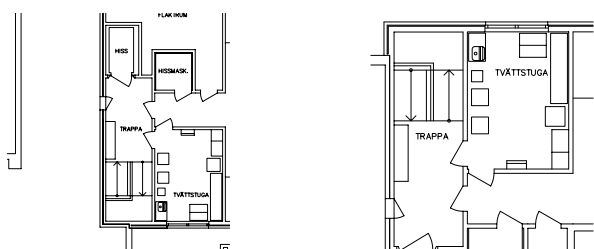

Avdelning: E1

Lägenhet: E1011

Skala: 1:100

Entré, restaurang, kök, samlingshall och studierum på plan 2 entréplan

Frisör, fotvård, sjuksköterska, uterum och kryddträdgård på plan 2 entréplan

Tvättstugor på plan 1 källarplan

Arbetsterapeut på plan 2 entréplan

Lägenhetsförråd i källarplan

HUS E PLAN 1

HUS D PLAN 1

ÖREBRO

Rostahemmet

Orientering plan 2, entréplan

NORR