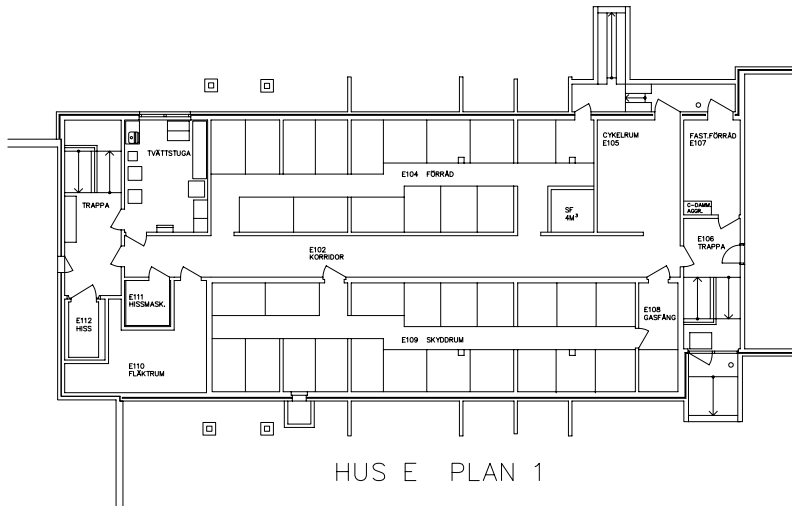

Avdelning: E1

Lägenhet: E1011

Skala: 1:100

Entré, restaurang, kök, samlingshall och studierum på plan 2 entréplan

Frisör, fotvård, sjuksköterska, uterum och kryddträdgård på plan 2 entréplan

Tvättstugor på plan 1 källarplan

Arbetsterapeut på plan 2 entréplan

Lägenhetsförråd i källarplan

HUS E PLAN 1

HUS D PLAN 1

ÖREBRO

Rostahemmet

Orientering plan 2, entréplan

NORR