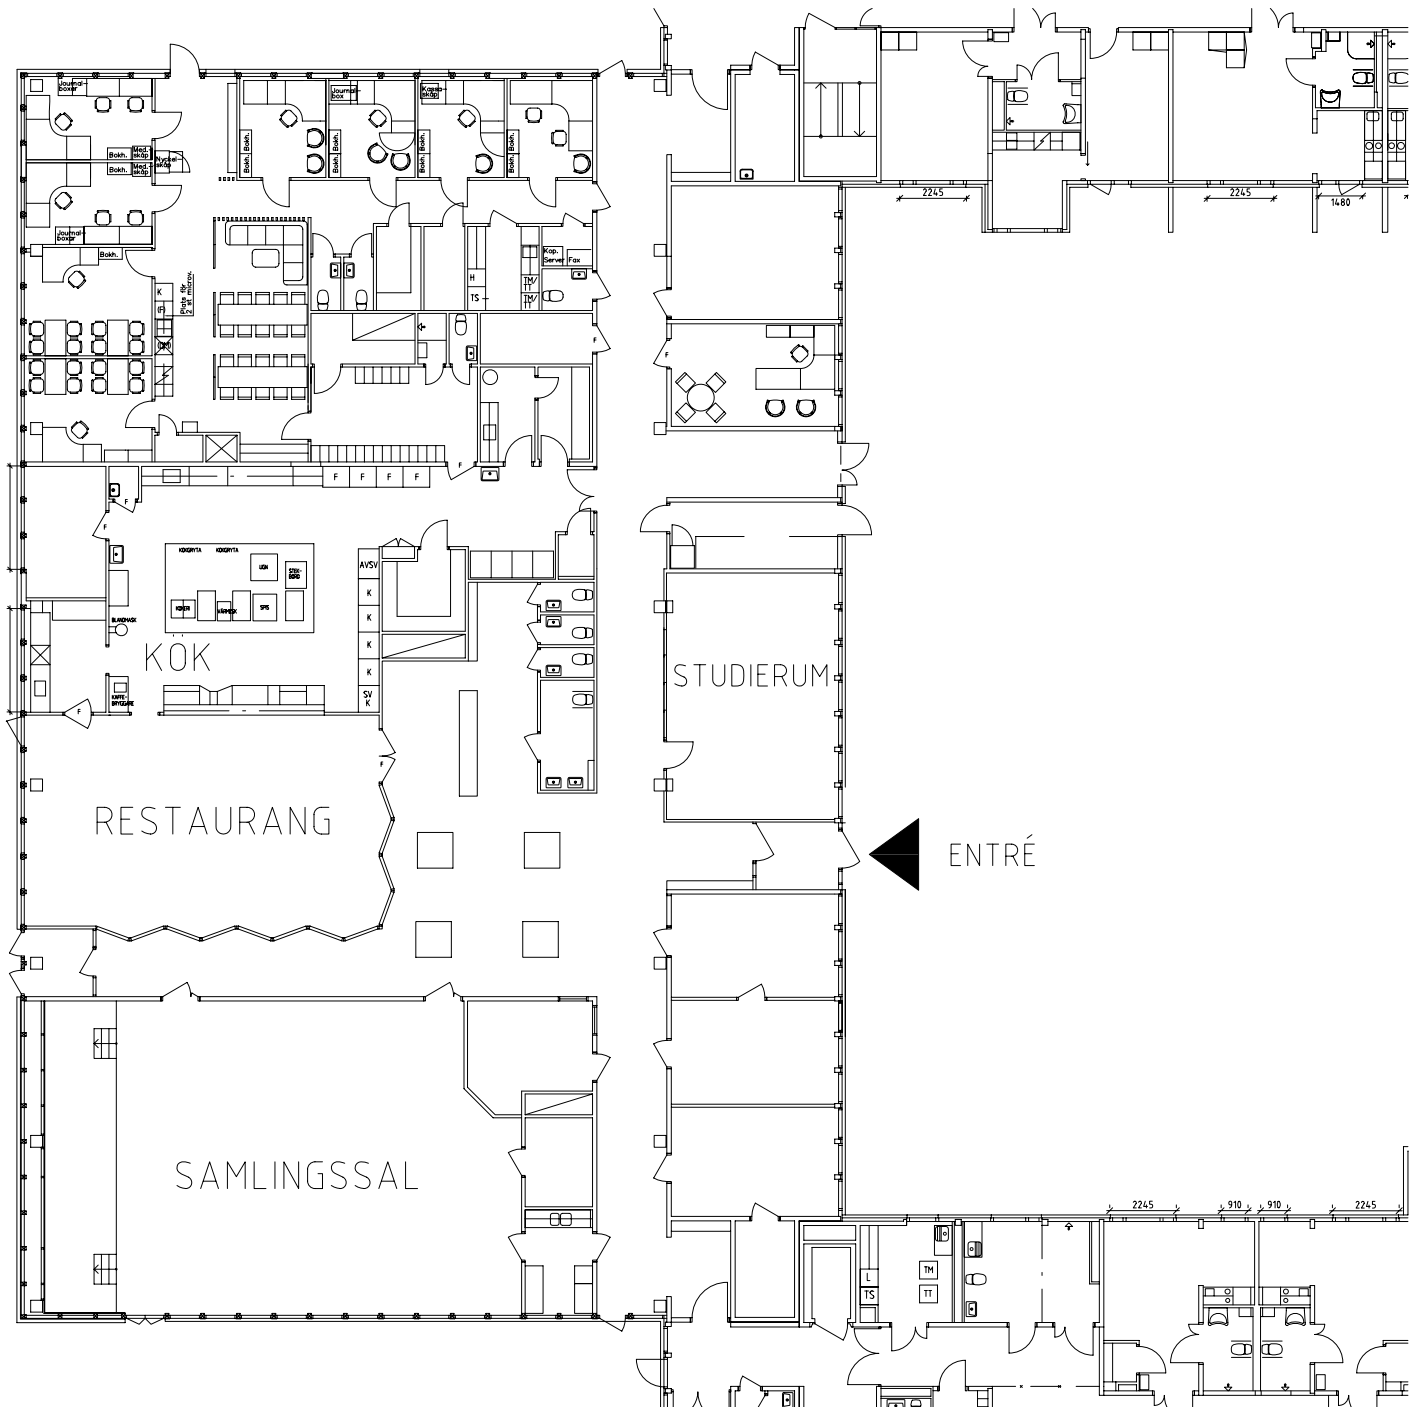

Avdelning: E1

Lägenhet: E1011

Skala: 1:100

Entré, restaurang, kök, samlingshall och studierum på plan 2 entréplan

Frisör, fotvård, sjuksköterska, uterum och kryddträdgård på plan 2 entréplan

Tvättstugor på plan 1 källarplan