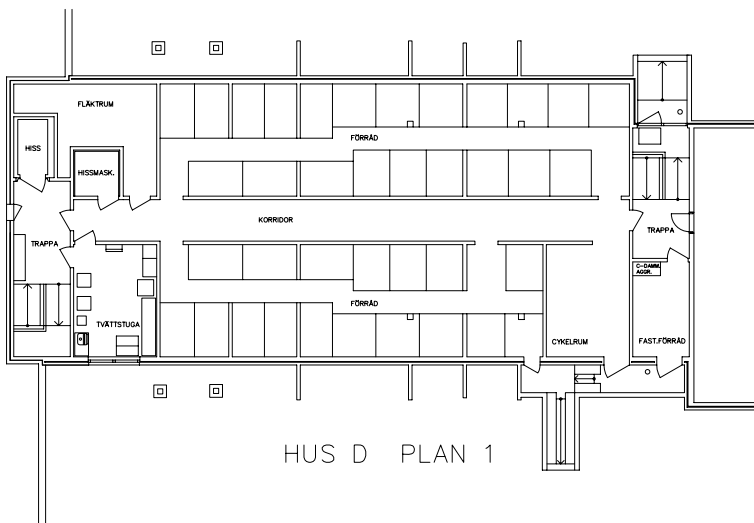

Avdelning: E1

Lägenhet: E1011

Skala: 1:100

Entré, restaurang, kök, samlingshall och studierum på plan 2 entréplan

Frisör, fotvård, sjuksköterska, uterum och kryddträdgård på plan 2 entréplan

Tvättstugor på plan 1 källarplan

Arbetsterapeut på plan 2 entréplan

Lägenhetsförråd i källarplan

HUS E PLAN 1

HUS D PLAN 1

ÖREBRO

Rostahemmet

Orientering plan 2, entréplan

NORR