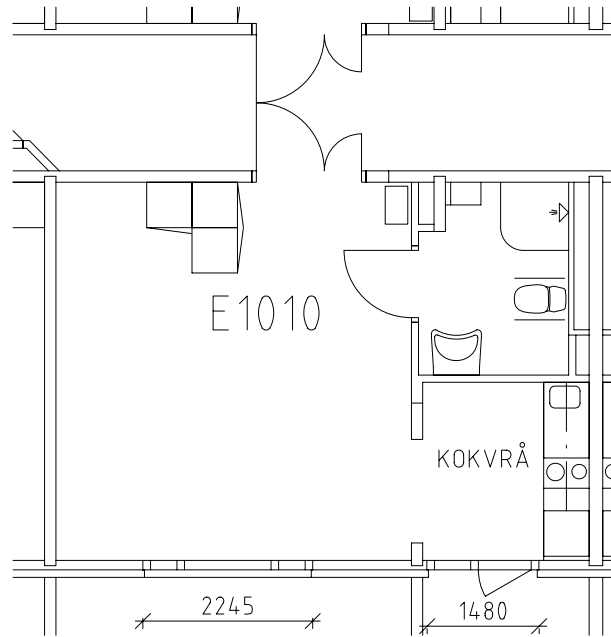

Avdelning: E1

Lägenhet: E1009

Skala: 1:100

Rostahemmet

Avdelning: E1

Lägenhet: E1010

Skala: 1:100

Rostahemmet

Avdelning: E1

Lägenhet: E1011

Skala: 1:100

Entré, restaurang, kök, samlingshall och studierum på plan 2 entréplan

Frisör, fotvård, sjuksköterska, uterum och kryddträdgård på plan 2 entréplan

Tvättstugor på plan 1 källarplan