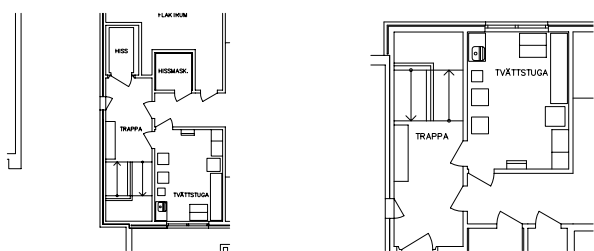

Avdelning: E2

Lägenhet: E1110

Skala: 1:100

Entré, restaurang, kök, samlingshall och studierum på plan 2 entréplan

Frisör, fotvård, sjuksköterska, uterum och kryddträdgård på plan 2 entréplan

Tvättstugor på plan 1 källarplan

Arbetsterapeut på plan 2 entréplan

Lägenhetsförråd i källarplan

HUS E PLAN 1

HUS D PLAN 1

ÖREBRO

Rostahemmet

Orientering plan 2, entréplan

NORR