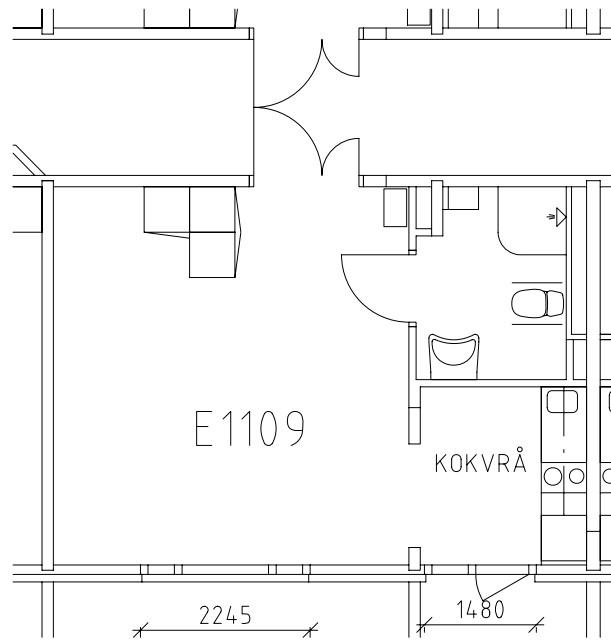

Avdelning: E2

Lägenhet: E1108

Skala: 1:100

Rostahemmet

Avdelning: E2

Lägenhet: E1109

Skala: 1:100

Rostahemmet

Avdelning: E2

Lägenhet: E1110

Skala: 1:100

Entré, restaurang, kök, samlingshall och studierum på plan 2 entréplan

Frisör, fotvård, sjuksköterska, uterum och kryddträdgård på plan 2 entréplan

Tvättstugor på plan 1 källarplan