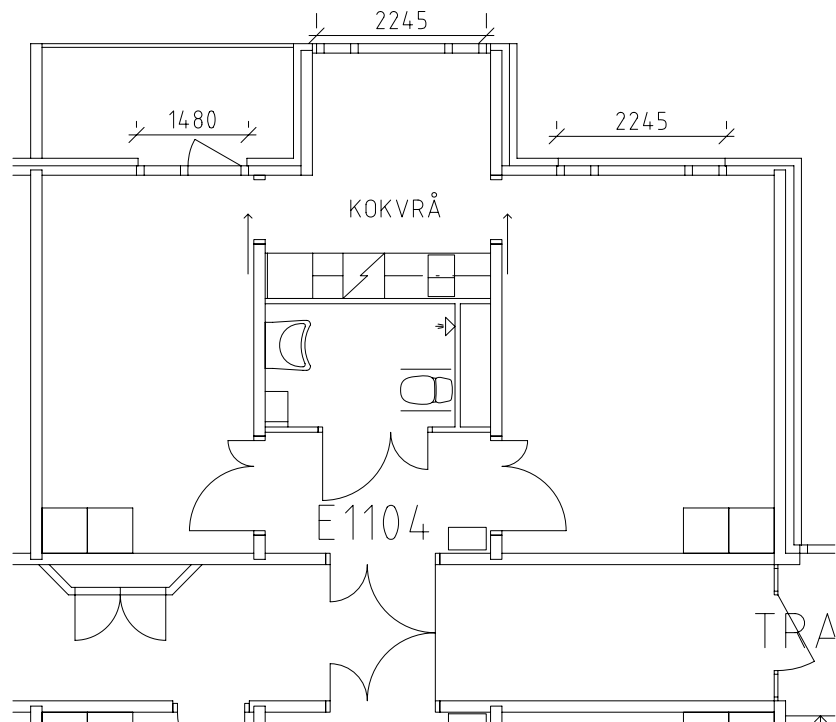

Rostahemmet

Avdelning: E2 plan 3

NORR

Rostahemmet

Avdelning: E2

Lägenhet: E1101

Skala: 1:100

Rostahemmet

Avdelning: E2

Lägenhet: E1102

Skala: 1:100

Rostahemmet

Avdelning: E2

Lägenhet: E1103

Skala: 1:100

Rostahemmet

Avdelning: E2

Lägenhet: E1104

Skala: 1:100

Rostahemmet

Avdelning: E2

Lägenhet: E1105

Skala: 1:100

Rostahemmet