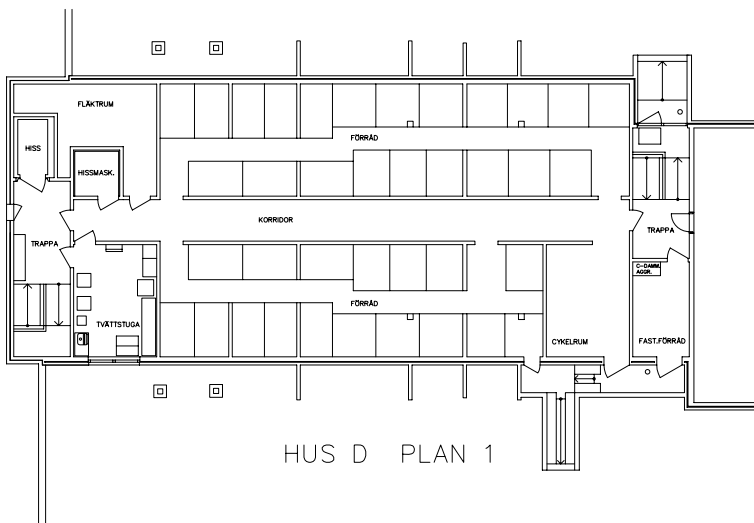

Avdelning: E2

Lägenhet: E1110

Skala: 1:100

Entré, restaurang, kök, samlingshall och studierum på plan 2 entréplan

Frisör, fotvård, sjuksköterska, uterum och kryddträdgård på plan 2 entréplan

Tvättstugor på plan 1 källarplan

Arbetsterapeut på plan 2 entréplan

Lägenhetsförråd i källarplan

HUS E PLAN 1

HUS D PLAN 1

ÖREBRO

Rostahemmet

Orientering plan 2, entréplan

NORR