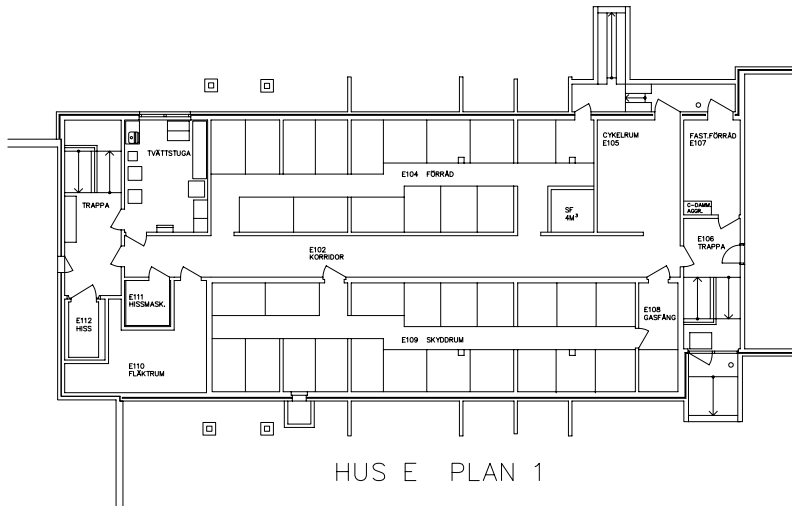

Avdelning: E2

Lägenhet: E1110

Skala: 1:100

Entré, restaurang, kök, samlingshall och studierum på plan 2 entréplan

Frisör, fotvård, sjuksköterska, uterum och kryddträdgård på plan 2 entréplan

Tvättstugor på plan 1 källarplan

Arbetsterapeut på plan 2 entréplan

Lägenhetsförråd i källarplan

HUS E PLAN 1

HUS D PLAN 1

ÖREBRO

Rostahemmet

Orientering plan 2, entréplan

NORR