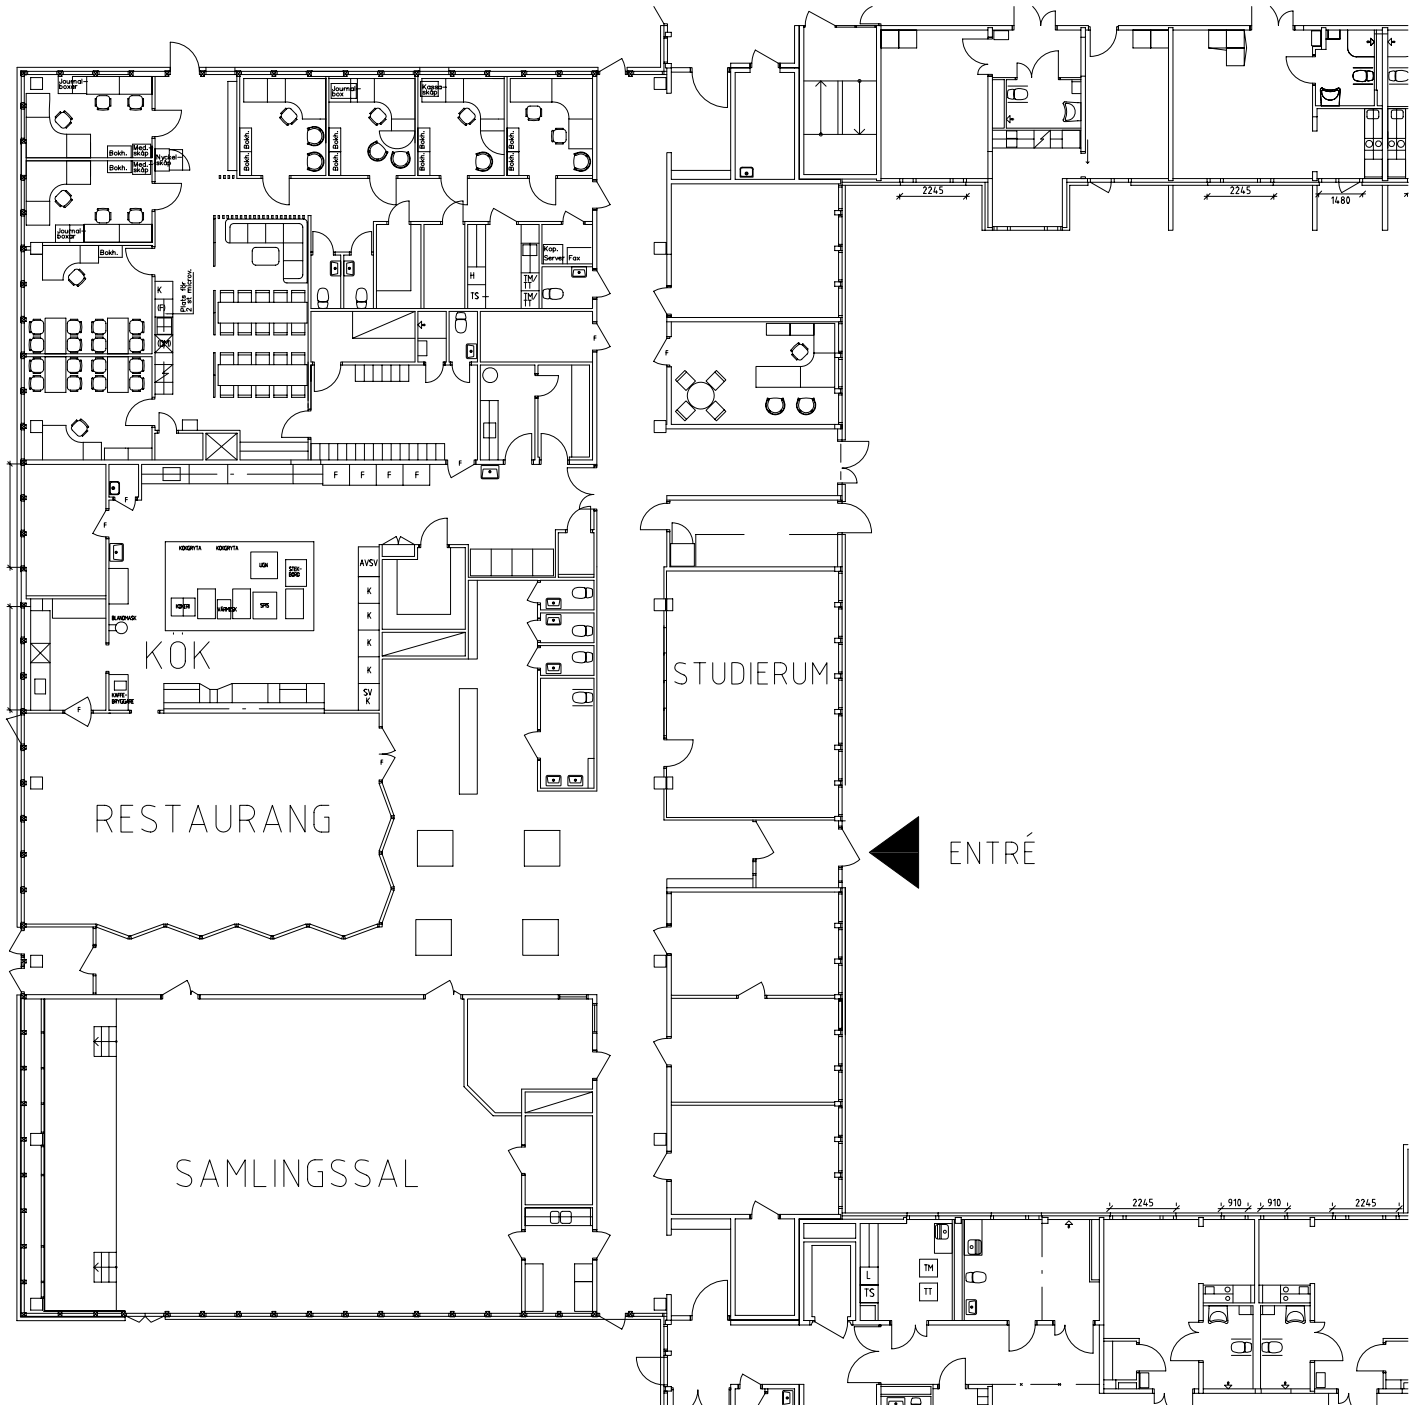

Avdelning: E2

Lägenhet: E1110

Skala: 1:100

Entré, restaurang, kök, samlingshall och studierum på plan 2 entréplan

Frisör, fotvård, sjuksköterska, uterum och kryddträdgård på plan 2 entréplan

Tvättstugor på plan 1 källarplan