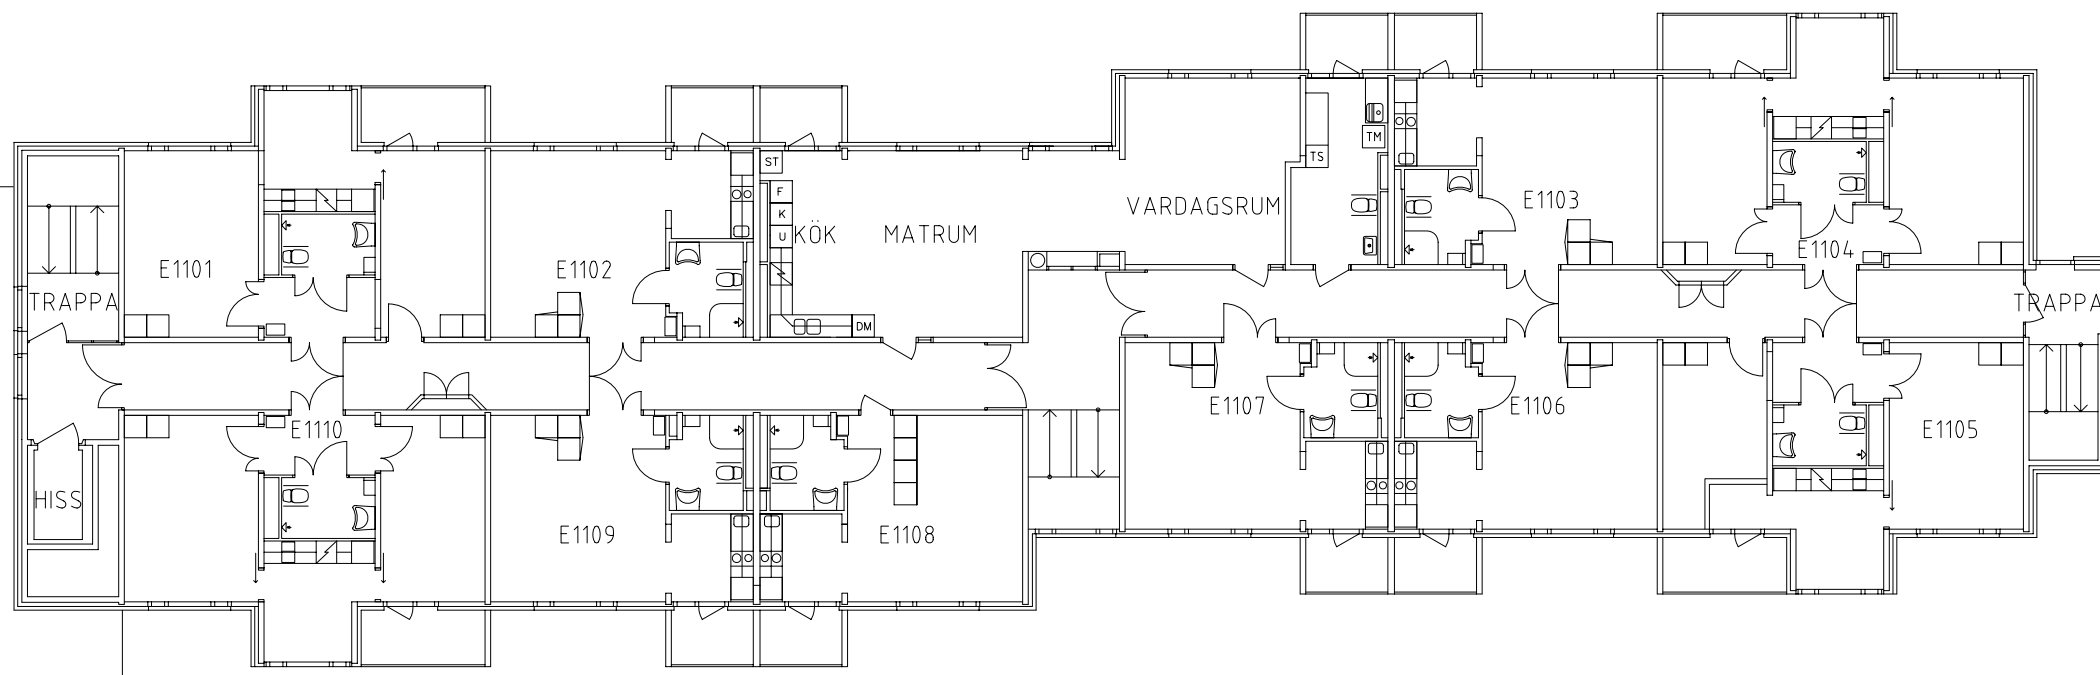

Rostahemmet

Avdelning: E2 plan 3

NORR

Rostahemmet

Avdelning: E2

Lägenhet: E1101

Skala: 1:100

Rostahemmet

Avdelning: E2

Lägenhet: E1102

Skala: 1:100

Rostahemmet

Avdelning: E2

Lägenhet: E1103

Skala: 1:100

Rostahemmet

Avdelning: E2

Lägenhet: E1110

Skala: 1:100

Entré, restaurang, kök, samlingshall och studierum på plan 2 entréplan

Frisör, fotvård, sjuksköterska, uterum och kryddträdgård på plan 2 entréplan

Tvättstugor på plan 1 källarplan