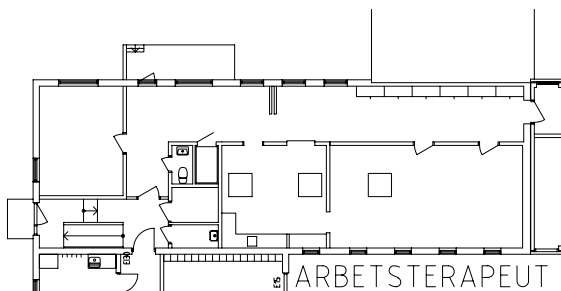

Avdelning: E2

Lägenhet: E1110

Skala: 1:100

Entré, restaurang, kök, samlingshall och studierum på plan 2 entréplan

Frisör, fotvård, sjuksköterska, uterum och kryddträdgård på plan 2 entréplan

Tvättstugor på plan 1 källarplan

Arbetsterapeut på plan 2 entréplan

Lägenhetsförråd i källarplan

HUS E PLAN 1

HUS D PLAN 1

ÖREBRO

Rostahemmet

Orientering plan 2, entréplan

NORR