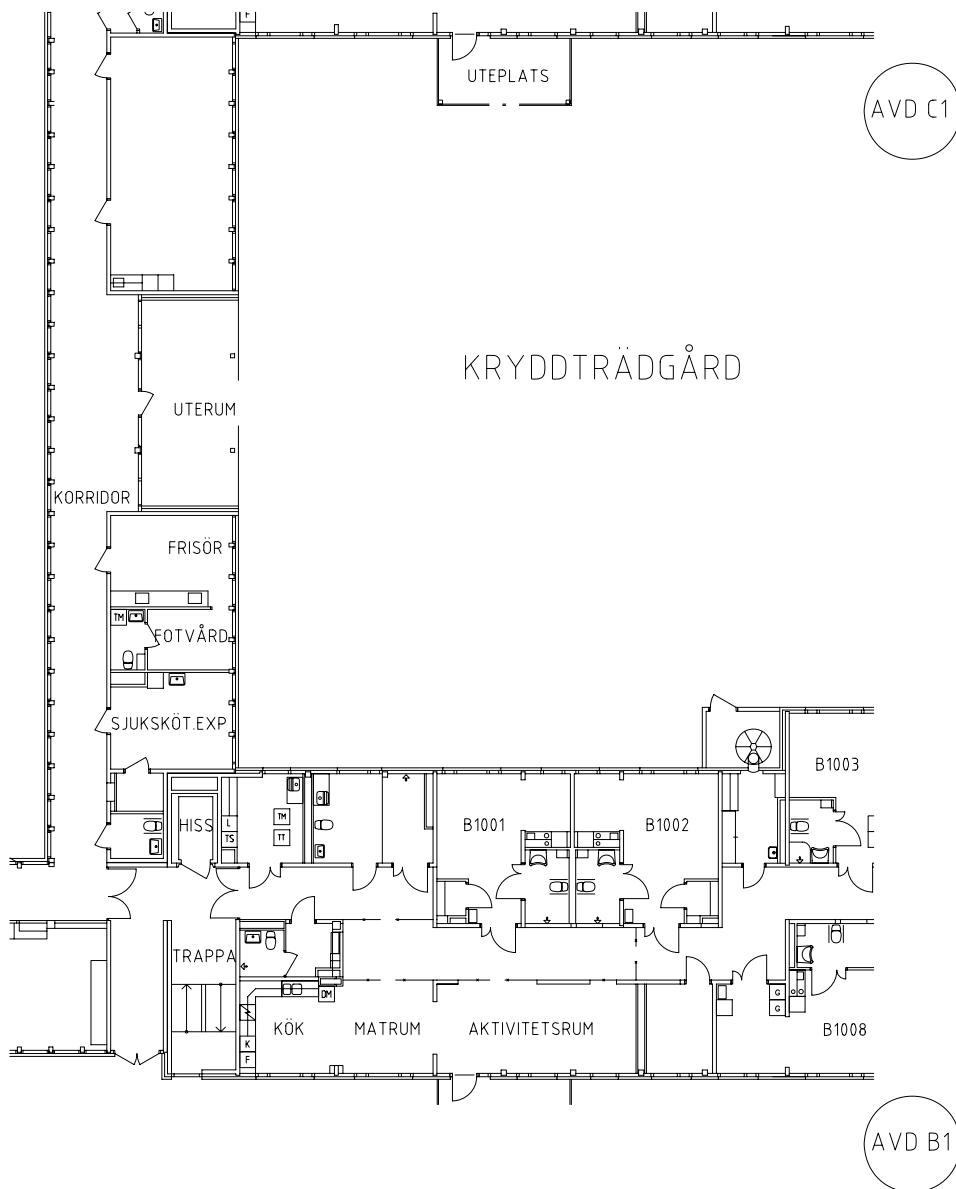

Avdelning: E2

Lägenhet: E1110

Skala: 1:100

Entré, restaurang, kök, samlingshall och studierum på plan 2 entréplan

Frisör, fotvård, sjuksköterska, uterum och kryddträdgård på plan 2 entréplan

Tvättstugor på plan 1 källarplan

Arbetsterapeut på plan 2 entréplan

Lägenhetsförråd i källarplan

HUS E PLAN 1

HUS D PLAN 1

ÖREBRO

Rostahemmet

Orientering plan 2, entréplan

NORR