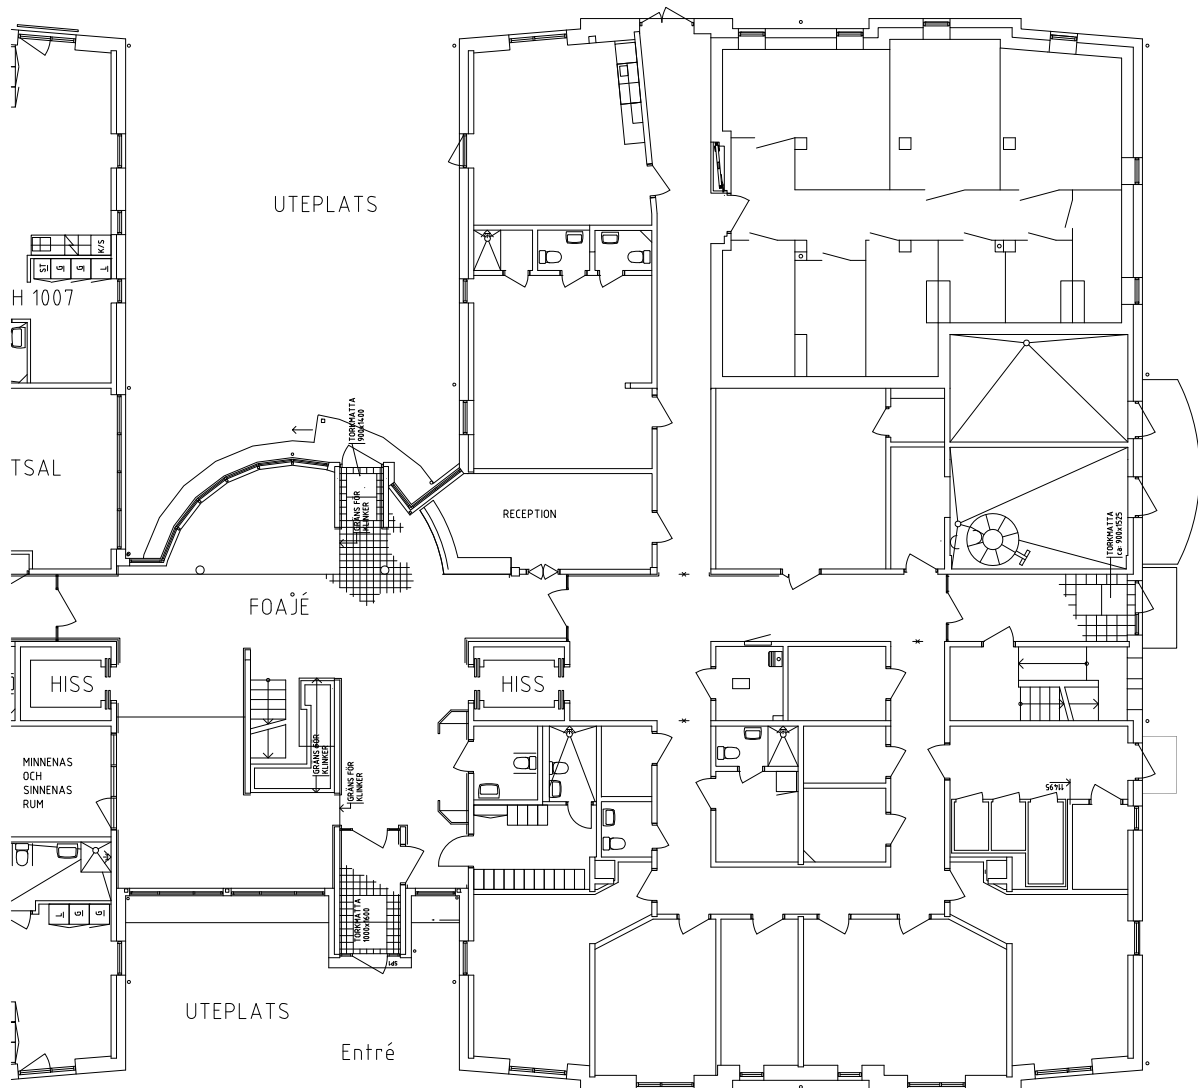

Sirishof

Avdelning: Grupp B:2, våning 1 trappa

Sirishof

Avdelning: Grupp B:2
Lägenhet: 1101

Skala: 1:100

Sirishof

Avdelning: Grupp B:2
Lägenhet: 1102

Skala: 1:100

Sirishof

Avdelning: Grupp B:2
Lägenhet: 1103

Skala: 1:100

Sirishof

Avdelning: Grupp B:2
Lägenhet: 1104

Skala: 1:100

Sirishof

Avdelning: Grupp B:2
Lägenhet: 1105

Skala: 1:100

Sirishof

Avdelning: Grupp B:2
Lägenhet: 1106

Skala: 1:100

Sirishof

Avdelning: Grupp B:2
Lägenhet: 1107

Skala: 1:100

Sirishof

Avdelning: Grupp B:2
Lägenhet: 1108

Skala: 1:100

ÖREBRO

Sirishof

Gemensamma utrymmen

Entré och uteplats i markplan, administration i B-huset

Administration