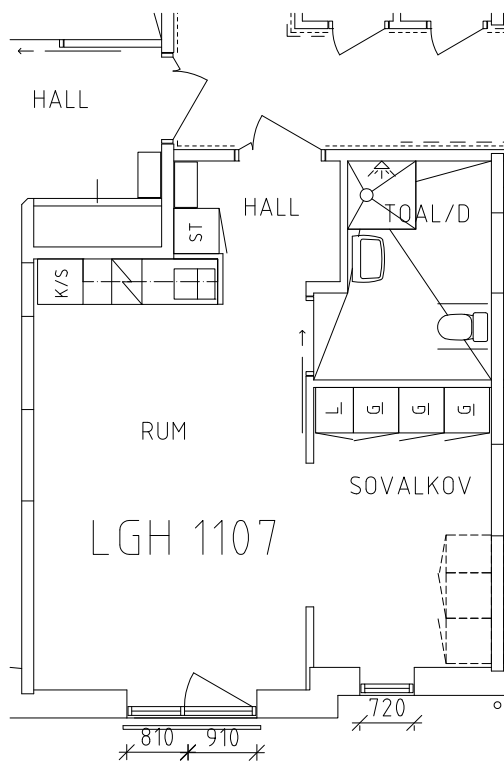

Sirishof

Avdelning: Grupp B:2, våning 1 trappa

Sirishof

Avdelning: Grupp B:2
Lägenhet: 1101

Skala: 1:100

Sirishof

Avdelning: Grupp B:2
Lägenhet: 1102

Skala: 1:100

Sirishof

Avdelning: Grupp B:2
Lägenhet: 1103

Skala: 1:100

Sirishof

Avdelning: Grupp B:2
Lägenhet: 1104

Skala: 1:100

Sirishof

Avdelning: Grupp B:2
Lägenhet: 1105

Skala: 1:100

Sirishof

Avdelning: Grupp B:2
Lägenhet: 1106

Skala: 1:100

Sirishof

Avdelning: Grupp B:2
Lägenhet: 1107

Skala: 1:100

Sirishof

Avdelning: Grupp B:2
Lägenhet: 1108

Skala: 1:100

ÖREBRO

Sirishof

Gemensamma utrymmen

Entré och uteplats i markplan, administration i B-huset

Administration