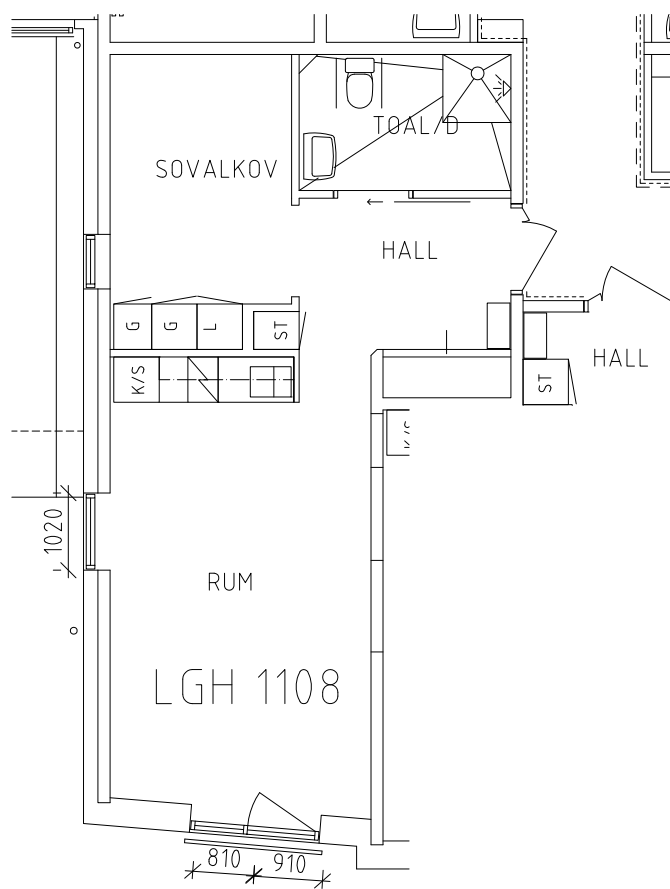

Sirishof

Avdelning: Grupp B:2, våning 1 trappa

Sirishof

Avdelning: Grupp B:2
Lägenhet: 1101

Skala: 1:100

Sirishof

Avdelning: Grupp B:2
Lägenhet: 1102

Skala: 1:100

Sirishof

Avdelning: Grupp B:2
Lägenhet: 1103

Skala: 1:100

Sirishof

Avdelning: Grupp B:2
Lägenhet: 1104

Skala: 1:100

Sirishof

Avdelning: Grupp B:2
Lägenhet: 1105

Skala: 1:100

Sirishof

Avdelning: Grupp B:2
Lägenhet: 1106

Skala: 1:100

Sirishof

Avdelning: Grupp B:2
Lägenhet: 1107

Skala: 1:100

Sirishof

Avdelning: Grupp B:2
Lägenhet: 1108

Skala: 1:100

ÖREBRO

Sirishof

Gemensamma utrymmen

Entré och uteplats i markplan, administration i B-huset

Administration