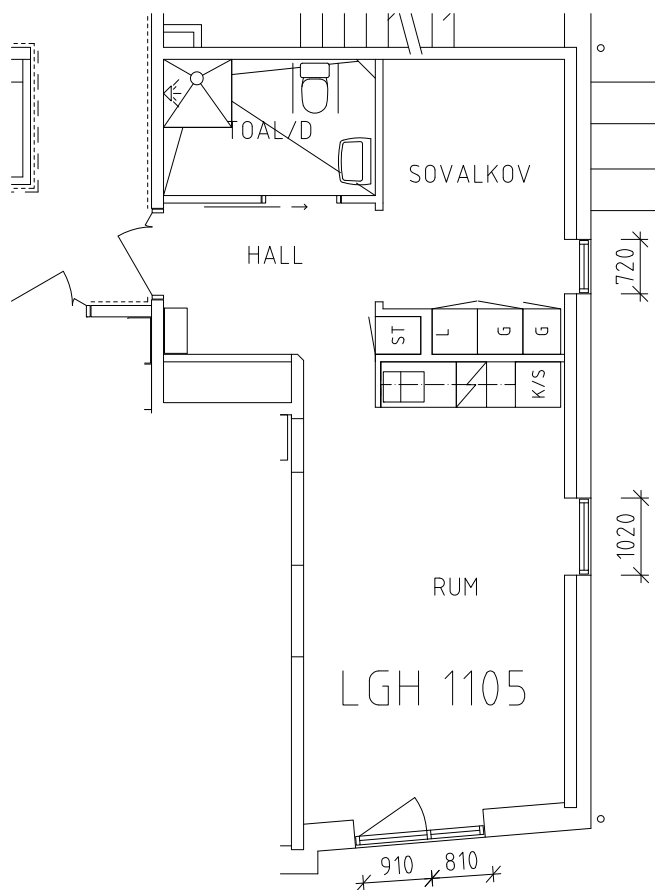

Sirishof

Avdelning: Grupp B:2, våning 1 trappa

Sirishof

Avdelning: Grupp B:2
Lägenhet: 1101

Skala: 1:100

Sirishof

Avdelning: Grupp B:2
Lägenhet: 1102

Skala: 1:100

Sirishof

Avdelning: Grupp B:2
Lägenhet: 1103

Skala: 1:100

Sirishof

Avdelning: Grupp B:2
Lägenhet: 1104

Skala: 1:100

Sirishof

Avdelning: Grupp B:2
Lägenhet: 1105

Skala: 1:100

Sirishof

Avdelning: Grupp B:2
Lägenhet: 1106

Skala: 1:100

Sirishof

Avdelning: Grupp B:2
Lägenhet: 1107

Skala: 1:100

Sirishof

Avdelning: Grupp B:2
Lägenhet: 1108

Skala: 1:100

ÖREBRO

Sirishof

Gemensamma utrymmen

Entré och uteplats i markplan, administration i B-huset

Administration