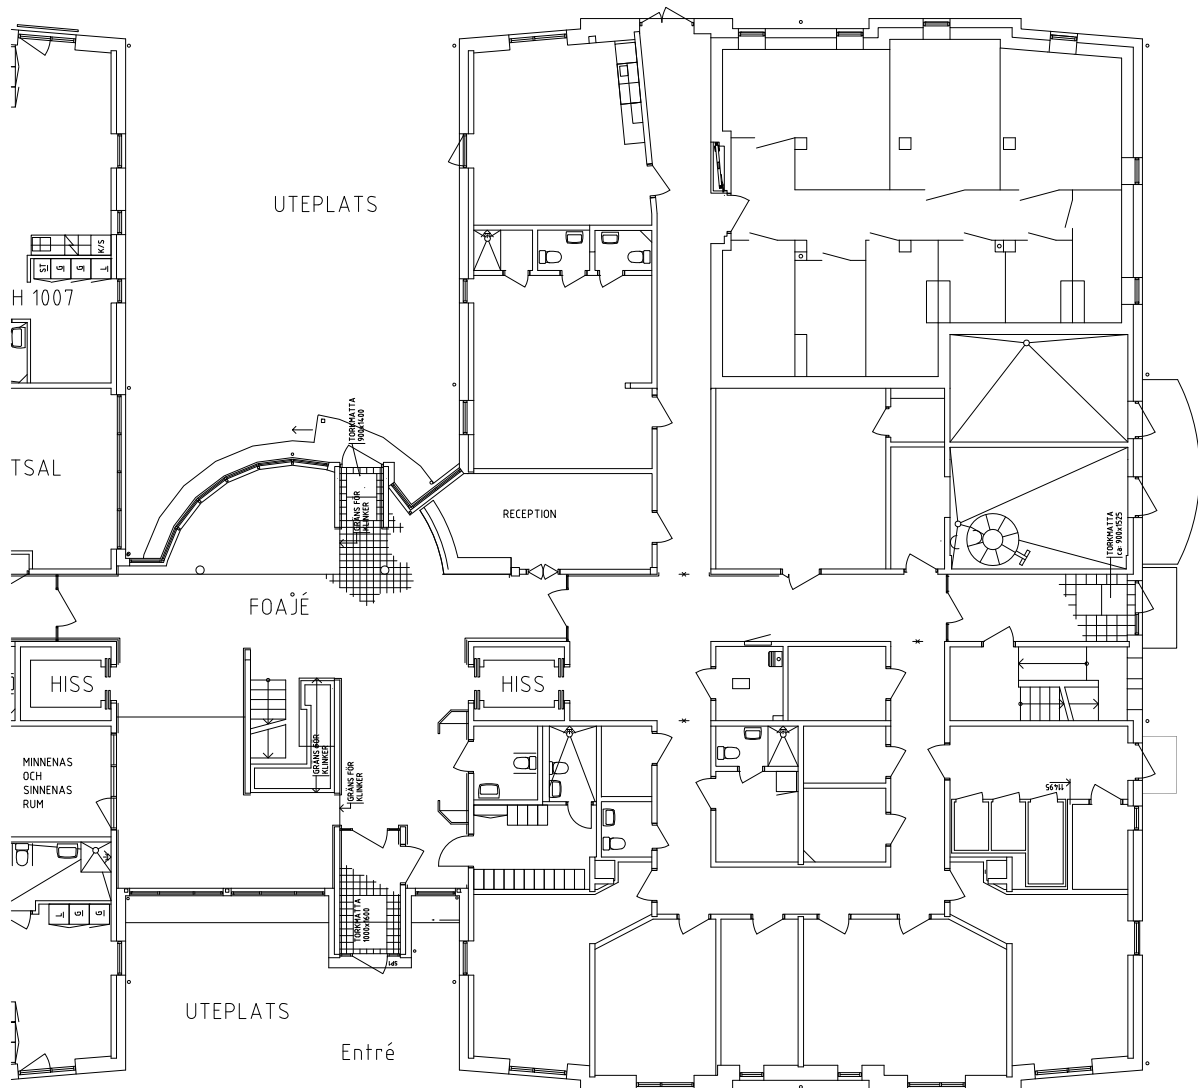

ÖREBRO

Sirishof

Gemensamma utrymmen

Entré och uteplats i markplan, administration i B-huset

Administration