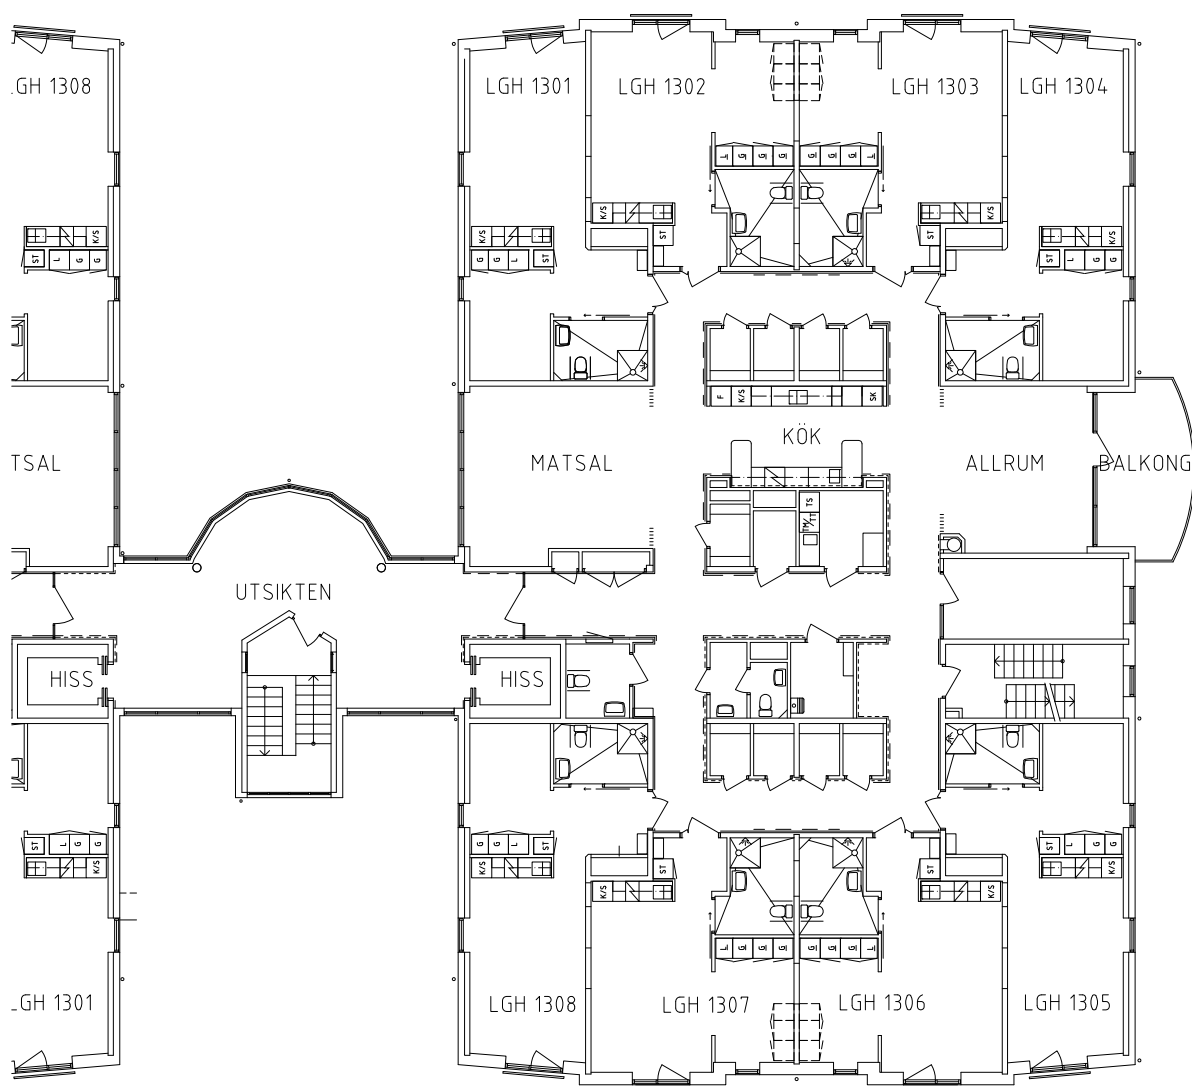

# Sirishof

Avdelning: Grupp B:4 våning 3 trappor

# Sirishof

Avdelning: Grupp B:4  
Lägenhet: 1301

Skala: 1:100