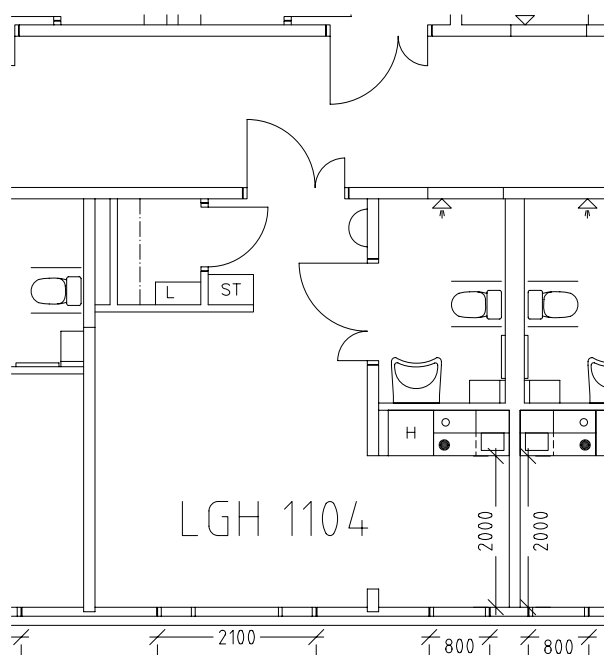

Adolfsbergshemmet

Avdelning: C2
Lägenhet: 1104

Skala: 1:100