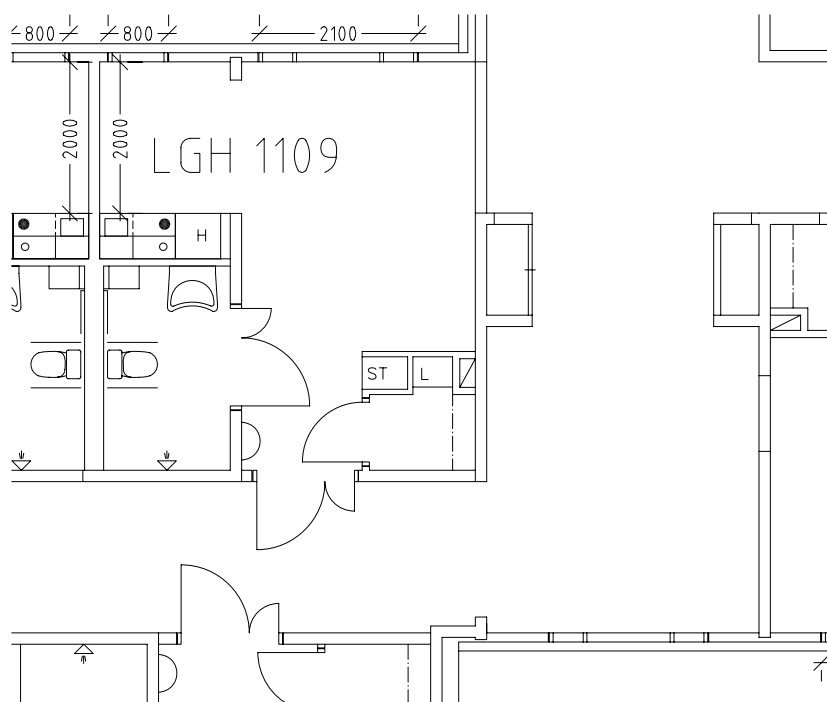

# Adolfsbergshemmet

Avdelning: C2  
Lägenhet: 1109

Skala: 1:100

ÖREBRO