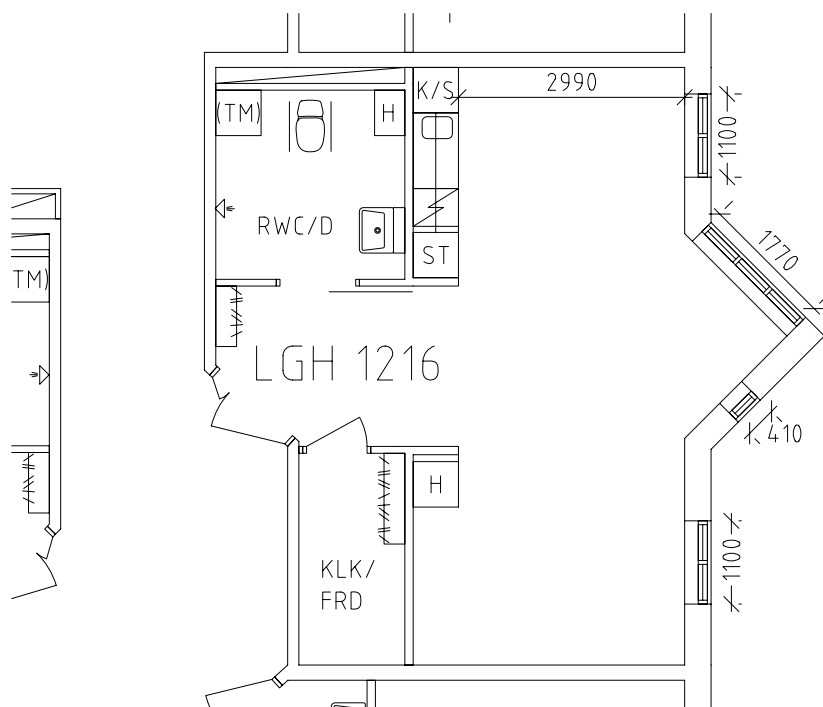

Jeremiasgården

Avdelning: Sörgården våning 2 trappor

Jeremiasgården

Avdelning: Sörgården
Lägenhet: 1216

Skala: 1:100

ÖREBRO

Jeremiasgården

Gemensamma utrymmen

Entré, kök och samvaro i markplan