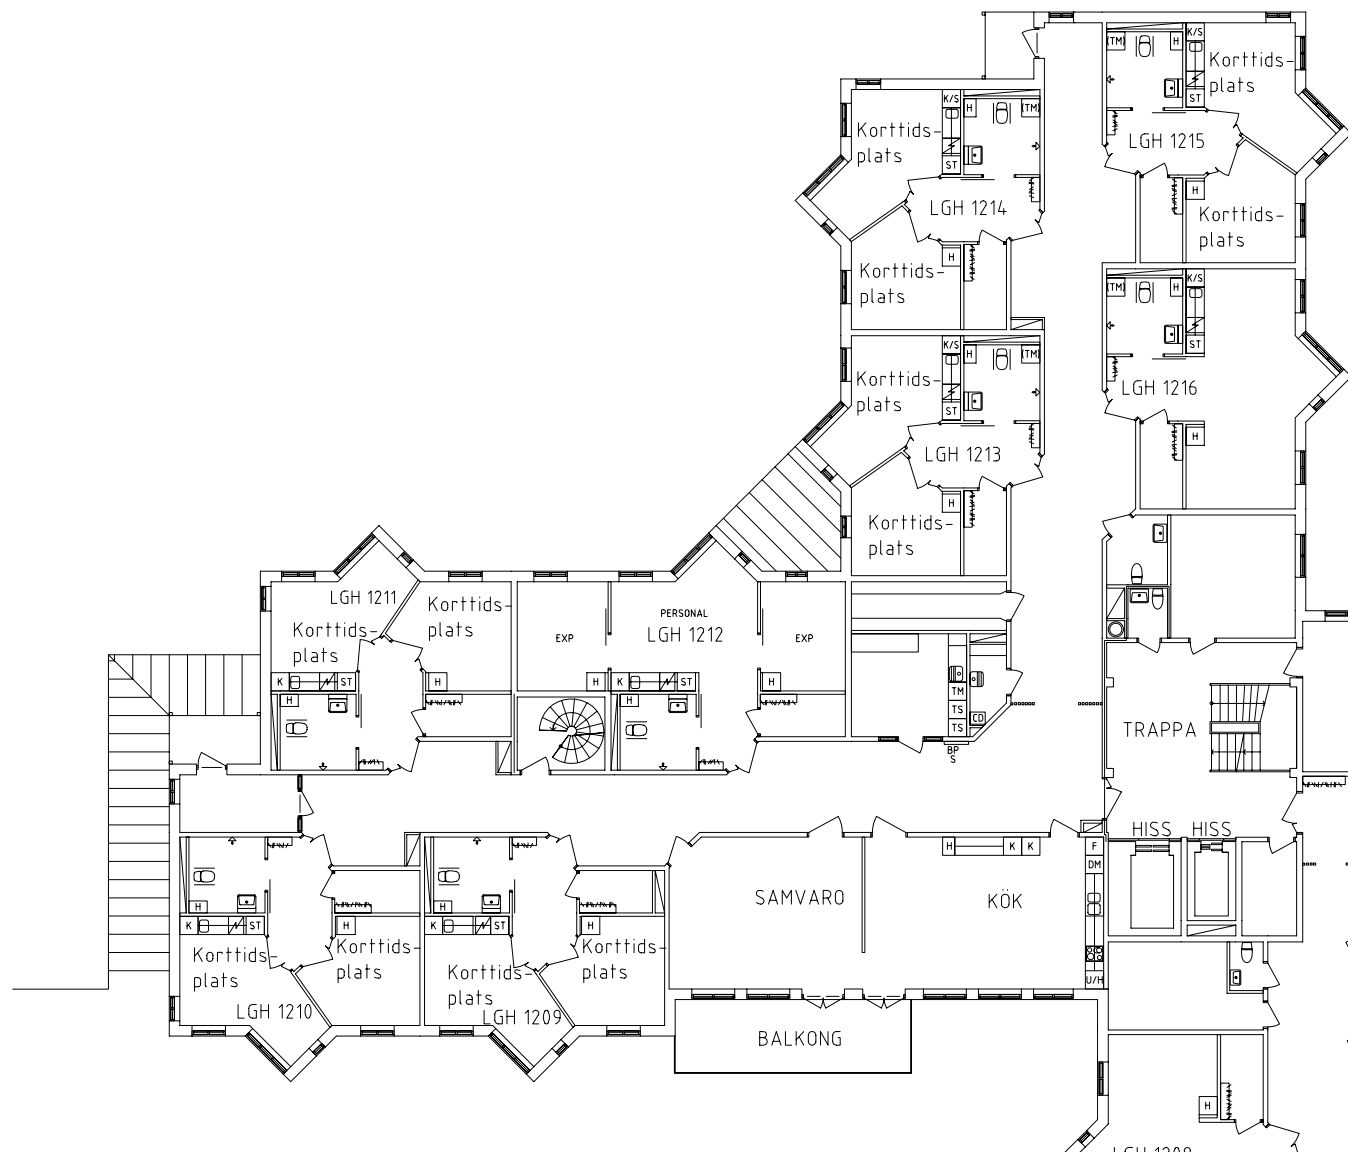

Jeremiasgården

Avdelning: Sörgården våning 2 trappor

Jeremiasgården

Avdelning: Sörgården
Lägenhet: 1216

Skala: 1:100

ÖREBRO

Jeremiasgården

Gemensamma utrymmen

Entré, kök och samvaro i markplan