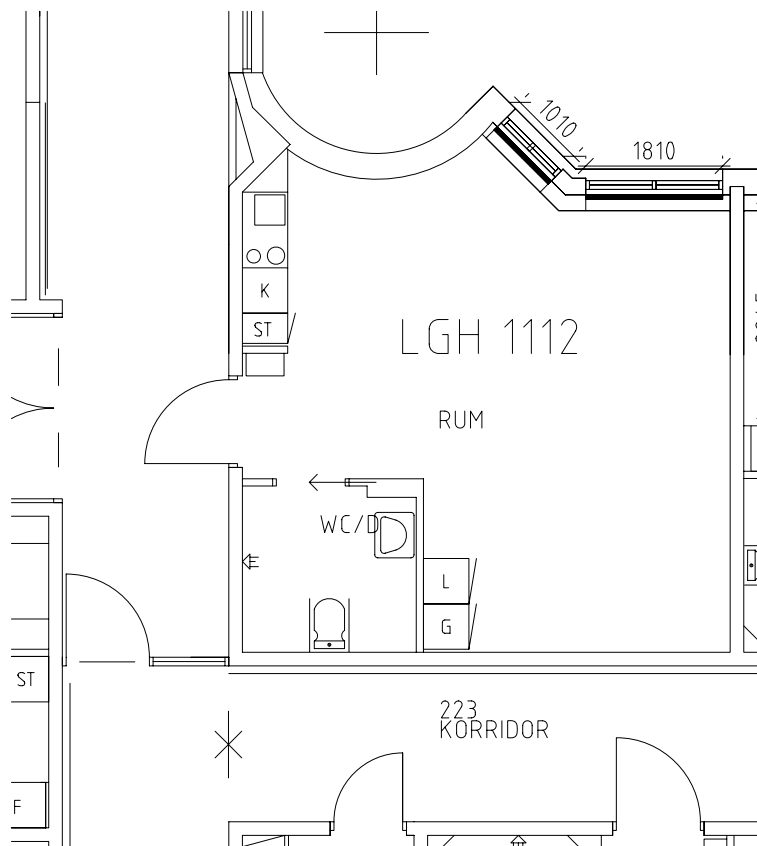

Klosterbacken

Avdelning: Grupp 7 - 8 Violen
Lägenhet: 1112

Skala: 1:100