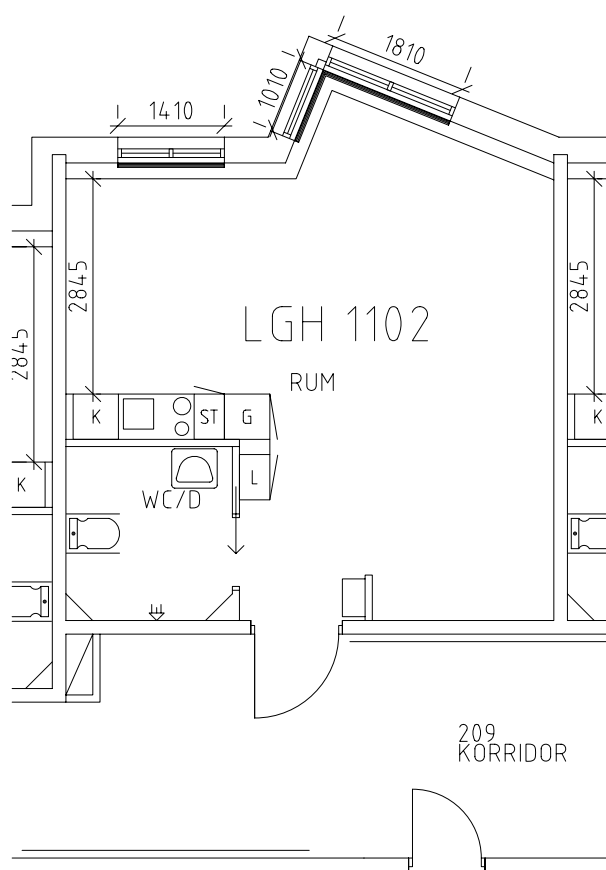

Klosterbacken

Avdelning: Grupp 7 - 8 Violen

Lägenhet: 1102

Skala: 1:100