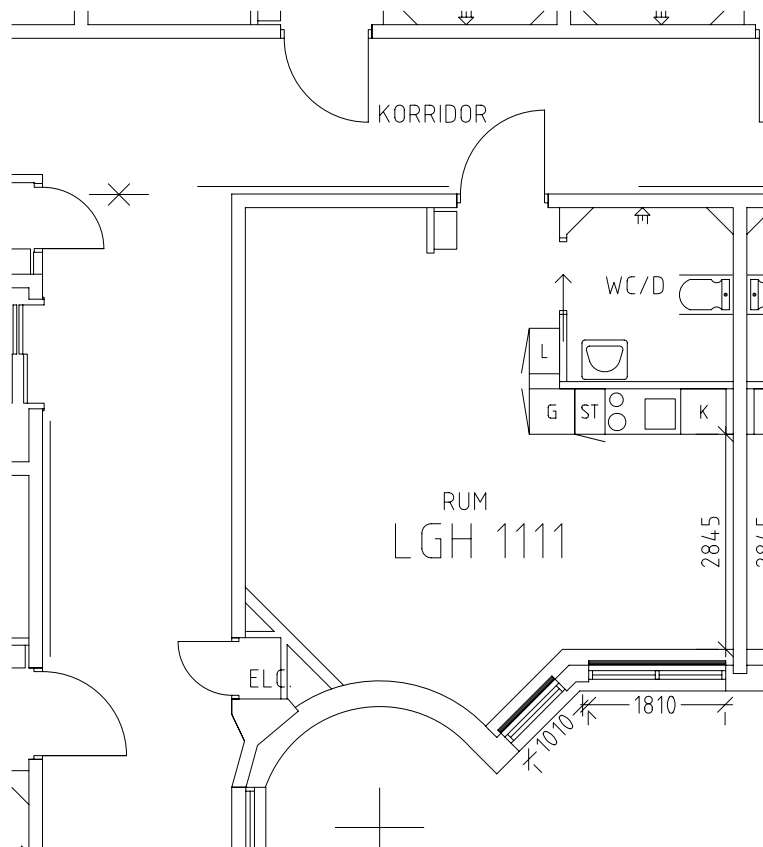

Klosterbacken

Avdelning: Grupp 7 - 8 Violen

Lägenhet: 1111

Skala: 1:100