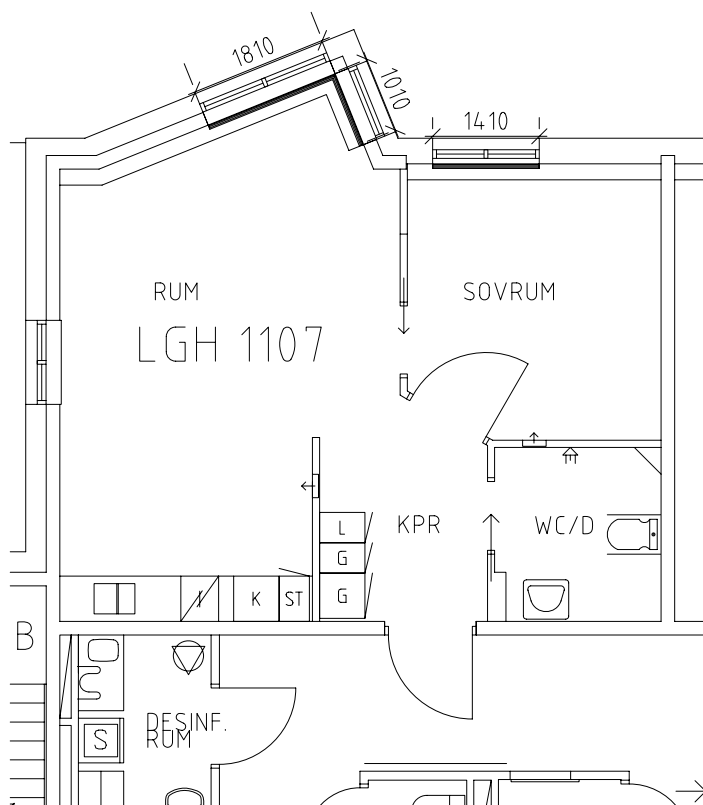

Klosterbacken

Avdelning: Grupp 7 - 8 Violen

Lägenhet: 1107

Skala: 1:100