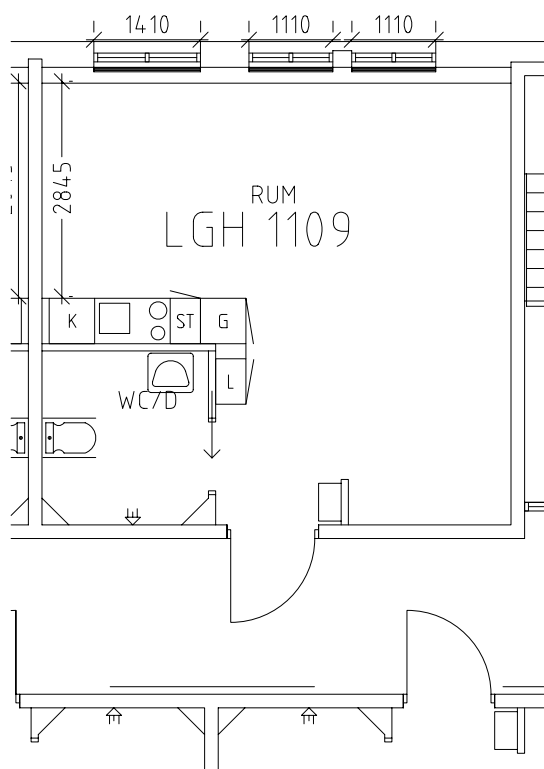

Klosterbacken

Avdelning: Grupp 7 - 8 Violen

Lägenhet: 1109

Skala: 1:100