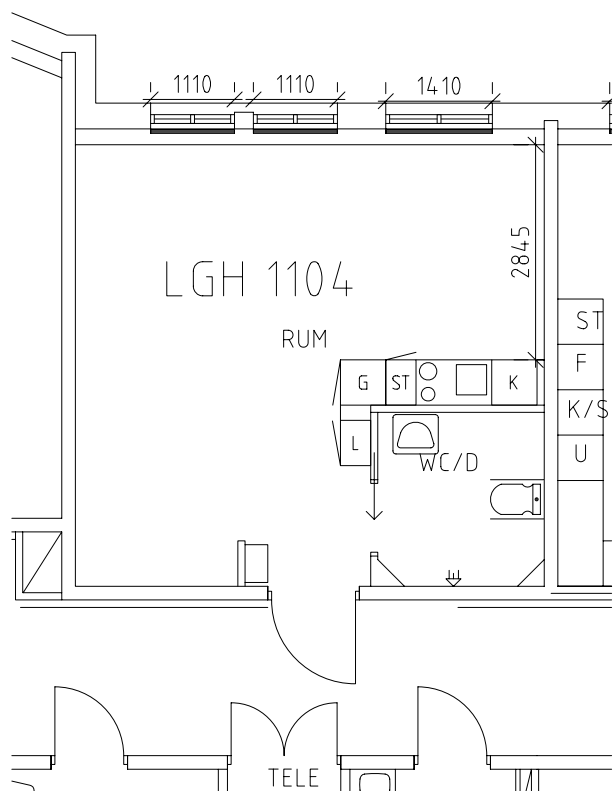

Klosterbacken

Avdelning: Grupp 7 - 8 Violen

Lägenhet: 1104

Skala: 1:100