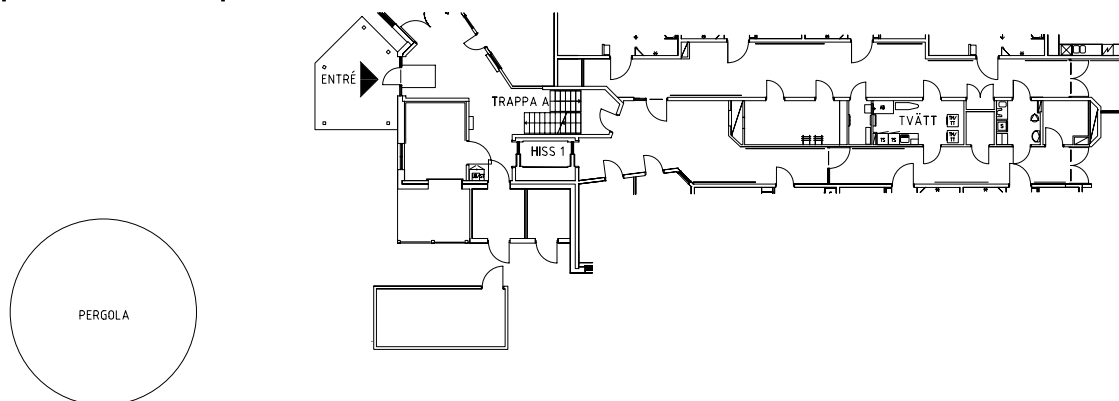

ÖREBRO

Klosterbacken

Gemensamma utrymmen

Pergola, entré och tvättstuga på plan 1 entréplan