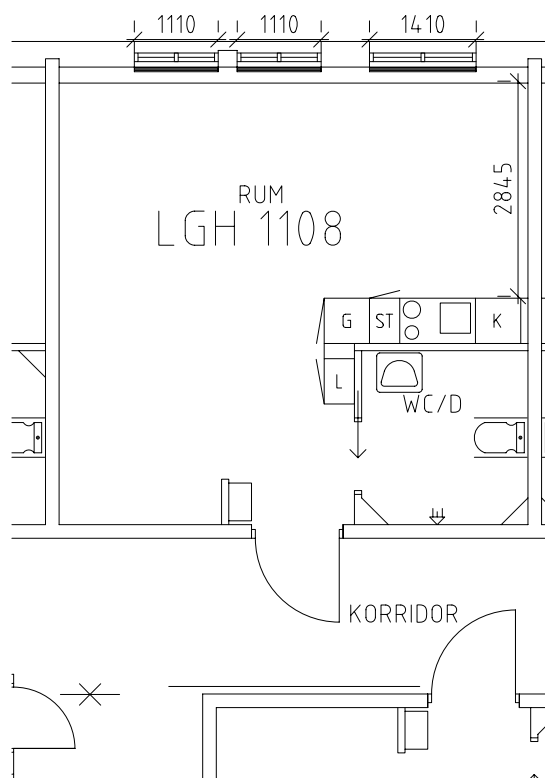

Klosterbacken

Avdelning: Grupp 7 - 8 Violen

Lägenhet: 1108

Skala: 1:100