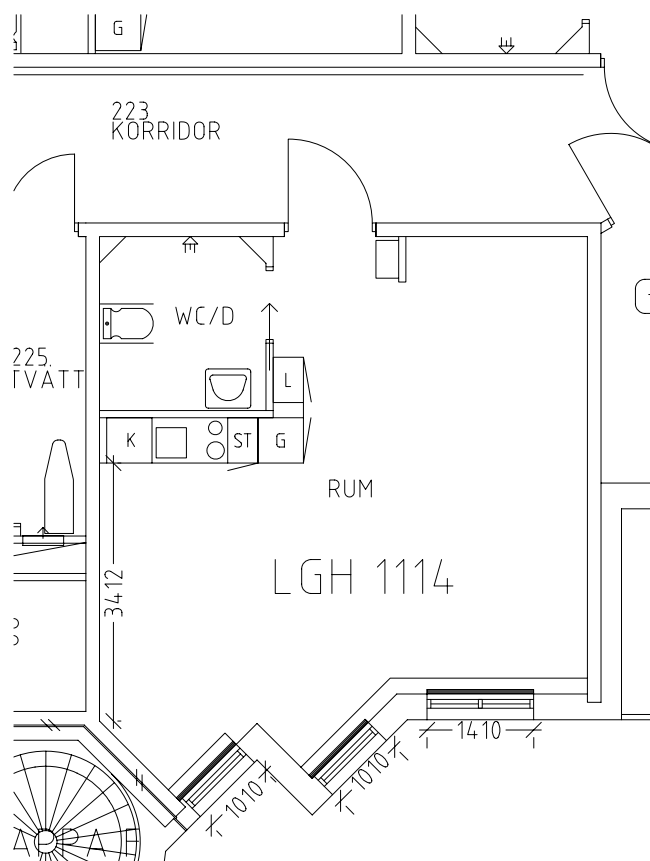

Klosterbacken

Avdelning: Grupp 7 - 8 Violen

Lägenhet: 1114

Skala: 1:100