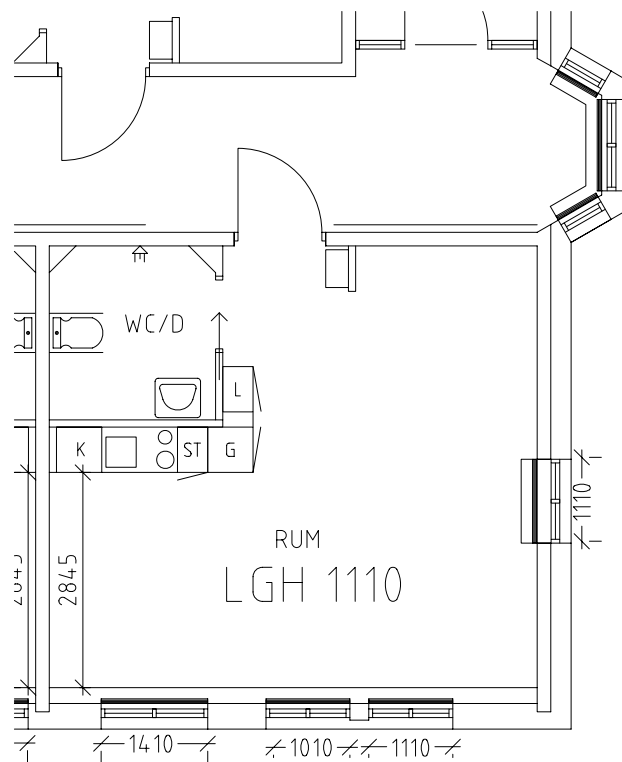

Klosterbacken

Avdelning: Grupp 7 - 8 Violen

Lägenhet: 1110

Skala: 1:100