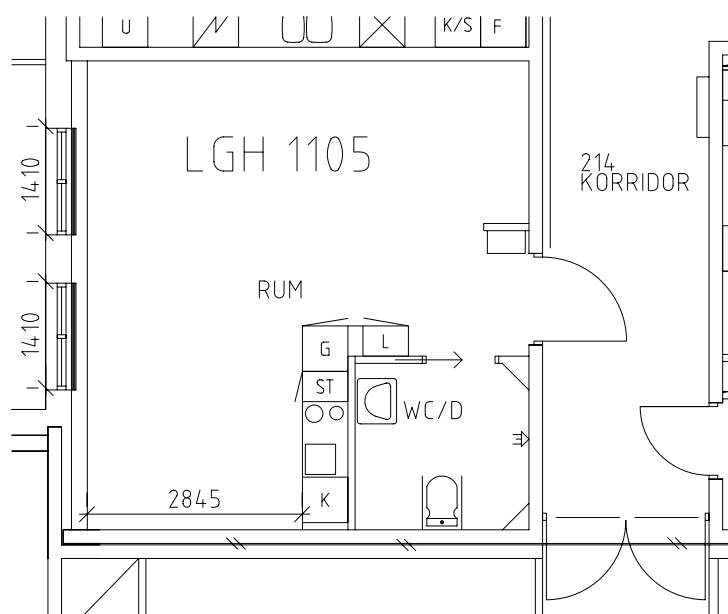

Klosterbacken

Avdelning: Grupp 7 - 8 Violen

Lägenhet: 1105

Skala: 1:100