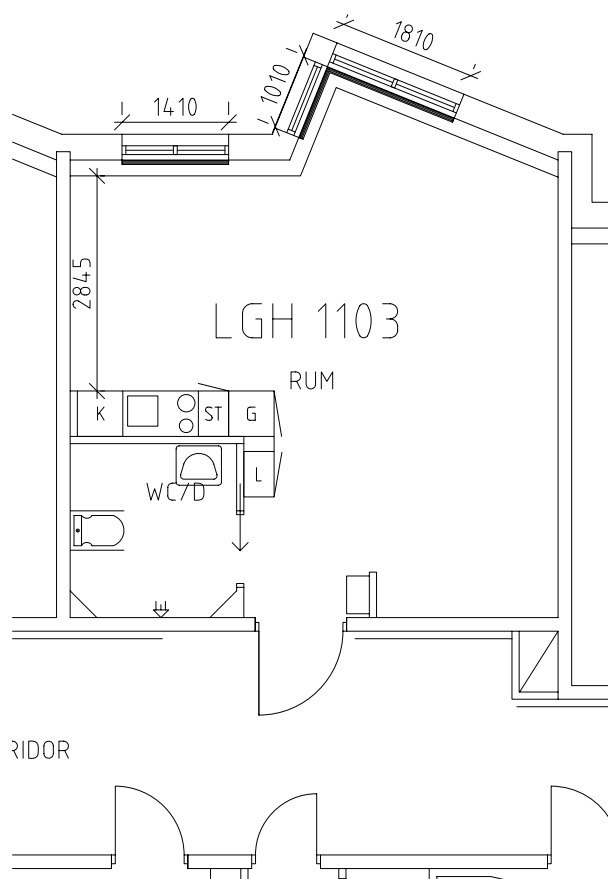

Klosterbacken

Avdelning: Grupp 7 - 8 Violen

Lägenhet: 1103

Skala: 1:100