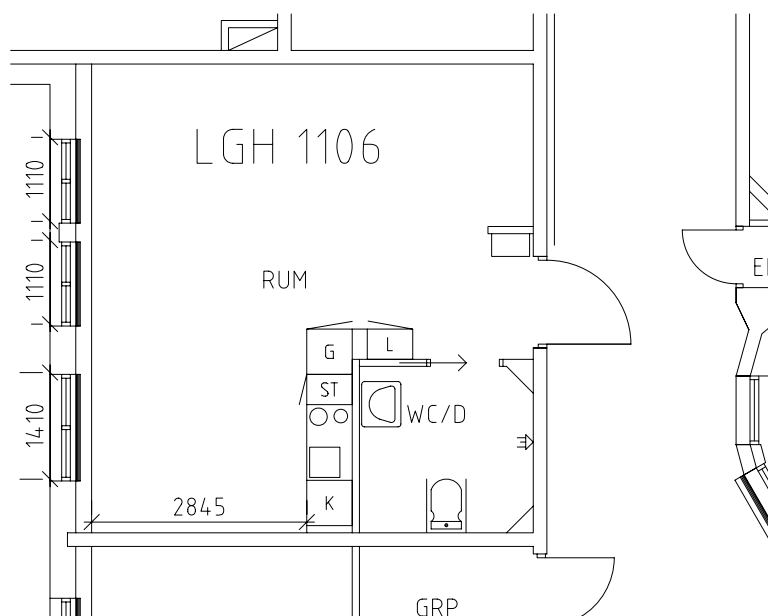

Klosterbacken

Avdelning: Grupp 7 - 8 Violen

Lägenhet: 1106

Skala: 1:100