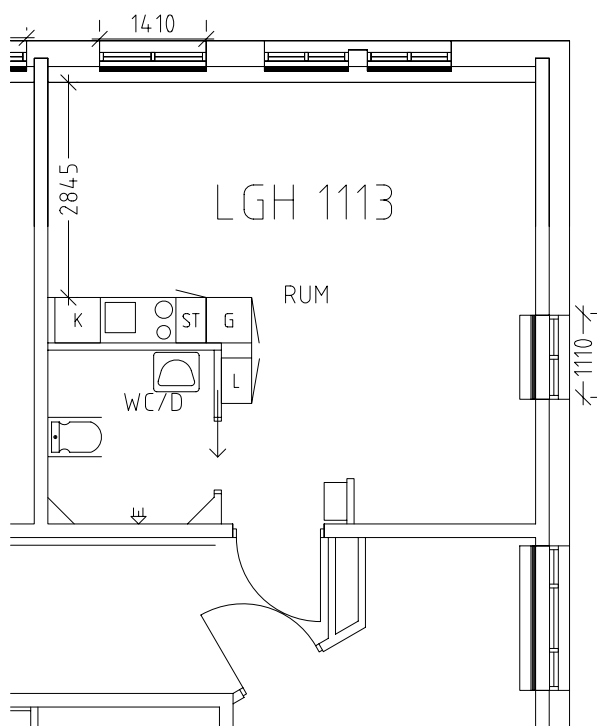

Klosterbacken

Avdelning: Grupp 7 - 8 Violen

Lägenhet: 1113

Skala: 1:100