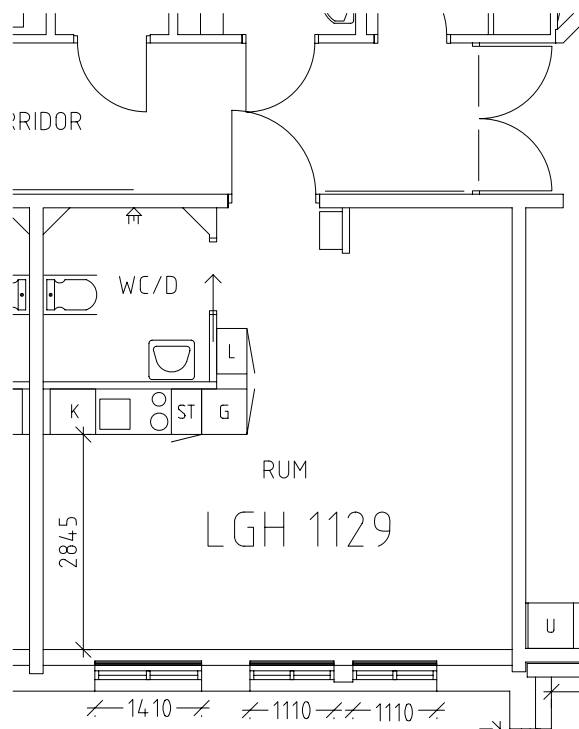

Lägenhet: 1128

Skala: 1:100

Klosterbacken

Avdelning: Grupp 5 - 6 Konvaljen

Lägenhet: 1129

Skala: 1:100

Klosterbacken

Avdelning: Grupp 5 - 6 Konvaljen

Lägenhet: 1130

Skala: 1:100

ÖREBRO

Klosterbacken

Gemensamma utrymmen

Pergola, entré och tvättstuga på plan 1 entréplan

Lägenhetsförråd på plan 0 källarplan

ÖREBRO