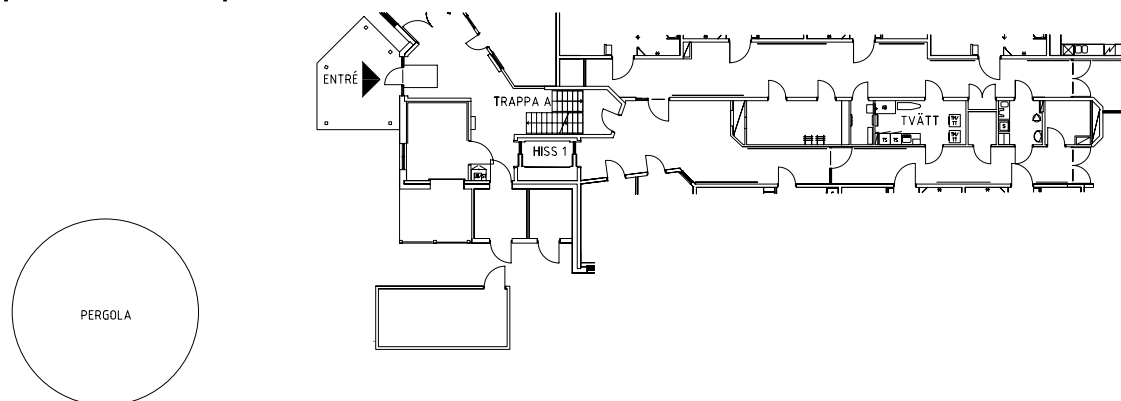

Lägenhet: 1130

Skala: 1:100

ÖREBRO

Klosterbacken

Gemensamma utrymmen

Pergola, entré och tvättstuga på plan 1 entréplan

Lägenhetsförråd på plan 0 källarplan

ÖREBRO

Klosterbacken

Orientering plan 1 entréplan