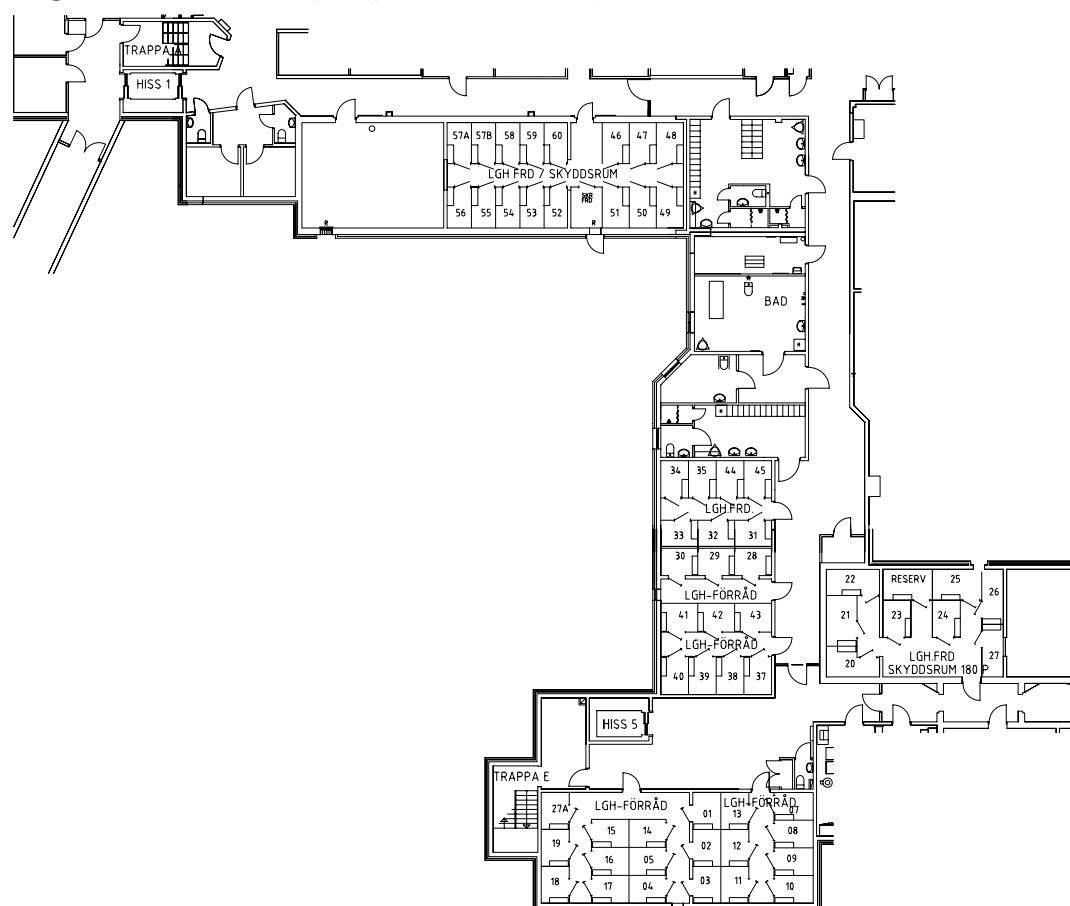

Lägenhet: 1130

Skala: 1:100

ÖREBRO

Klosterbacken

Gemensamma utrymmen

Pergola, entré och tvättstuga på plan 1 entréplan

Lägenhetsförråd på plan 0 källarplan

ÖREBRO

Klosterbacken

Orientering plan 1 entréplan