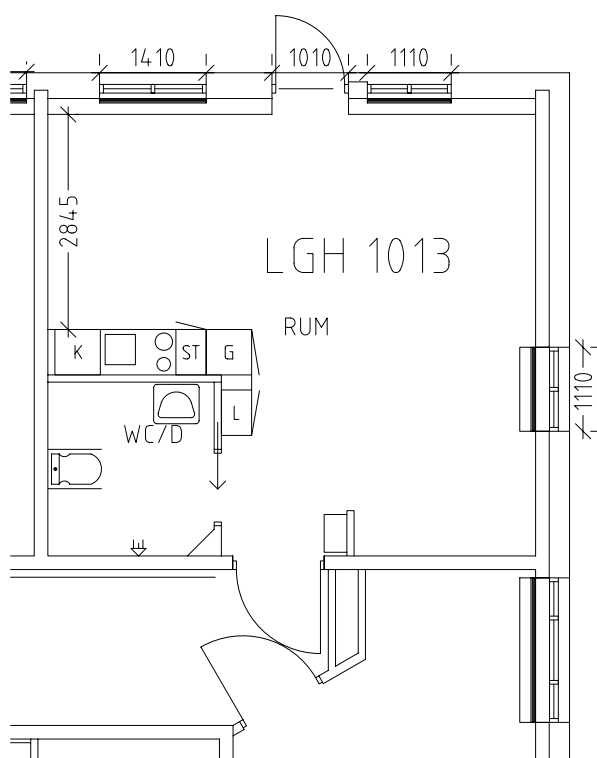

Klosterbacken

Avdelning: Grupp 3 - 4 Tulpanen

Lägenhet: 1013

Skala: 1:100