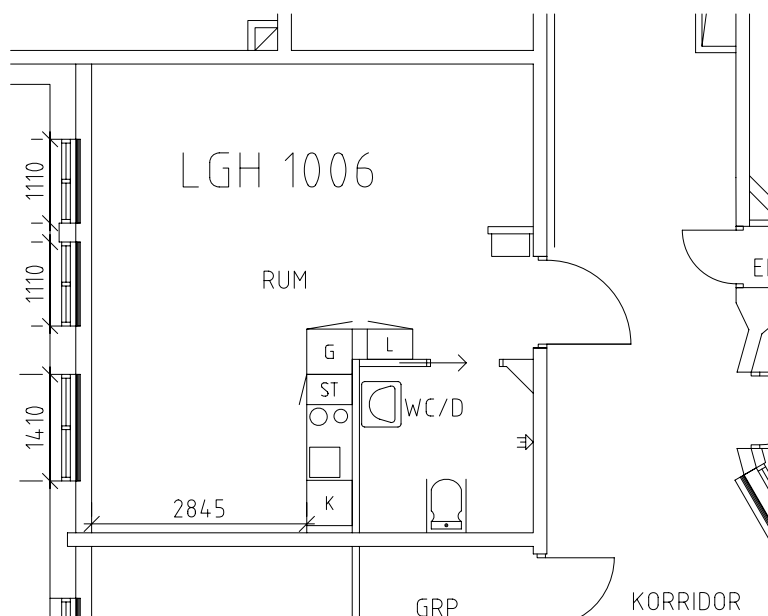

Klosterbacken

Avdelning: Grupp 3 - 4 Tulpanen

Lägenhet: 1006

Skala: 1:100