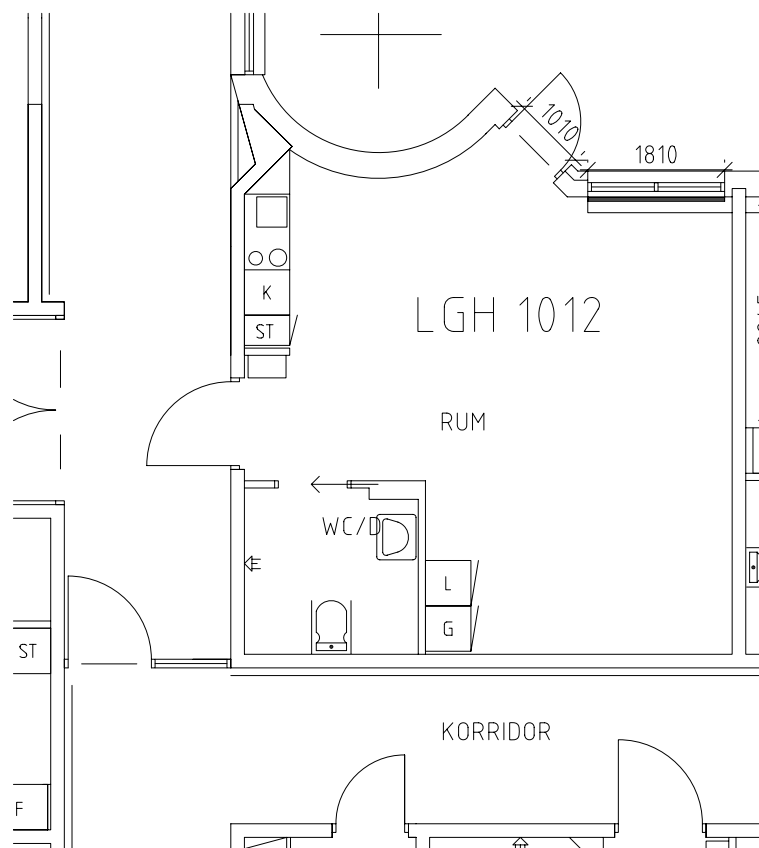

Klosterbacken

Avdelning: Grupp 3 - 4 Tulpanen
Lägenhet: 1012

Skala: 1:100