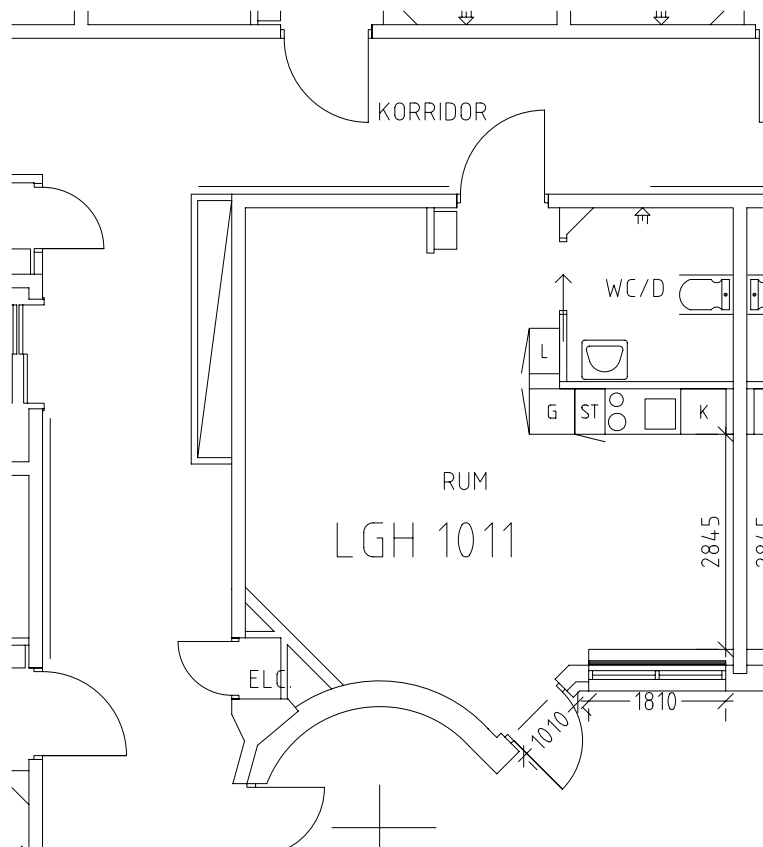

Klosterbacken

Avdelning: Grupp 3 - 4 Tulpanen
Lägenhet: 1011

Skala: 1:100