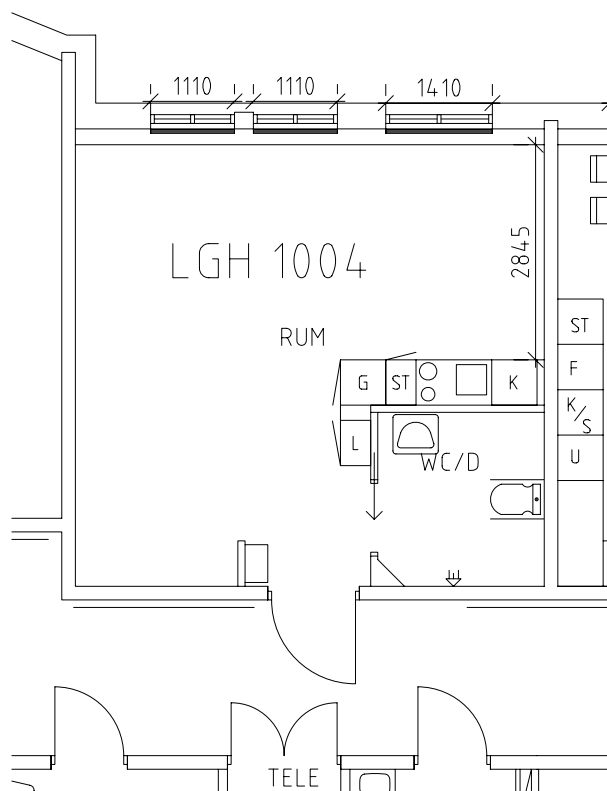

Klosterbacken

Avdelning: Grupp 3 - 4 Tulpanen
Lägenhet: 1004

Skala: 1:100