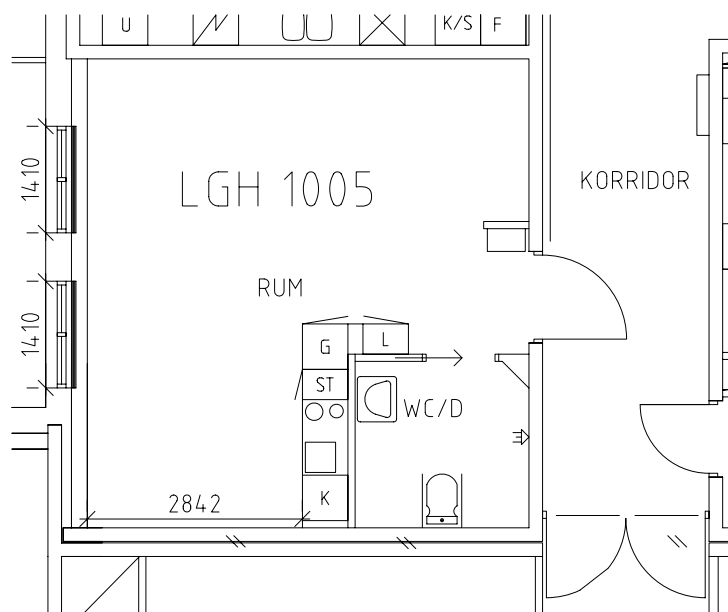

Klosterbacken

Avdelning: Grupp 3 - 4 Tulpanen
Lägenhet: 1005

Skala: 1:100