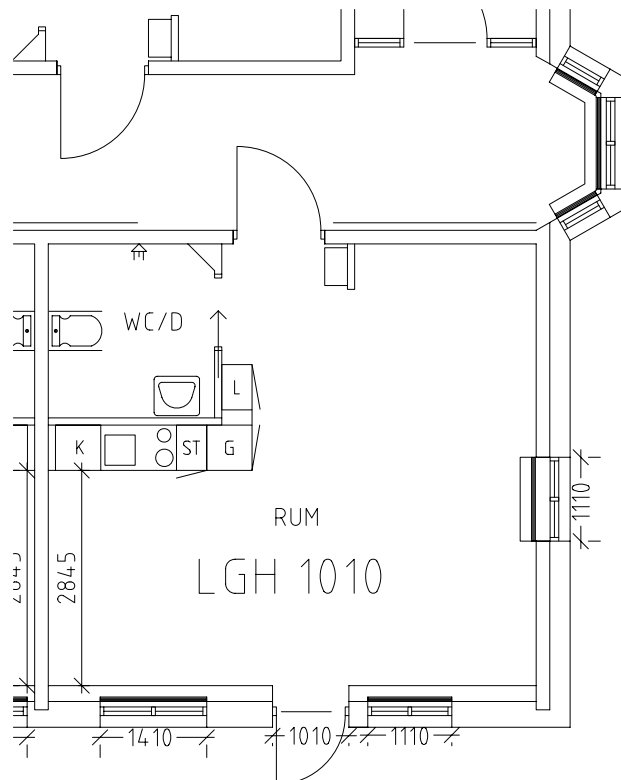

Klosterbacken

Avdelning: Grupp 3 - 4 Tulpanen
Lägenhet: 1010

Skala: 1:100