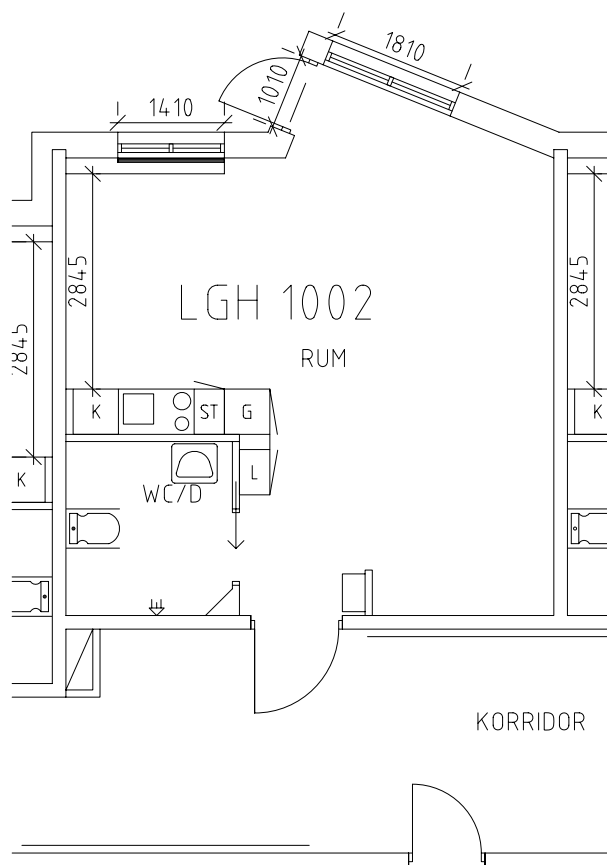

Klosterbacken

Avdelning: Grupp 3 - 4 Tulpanen
Lägenhet: 1002

Skala: 1:100