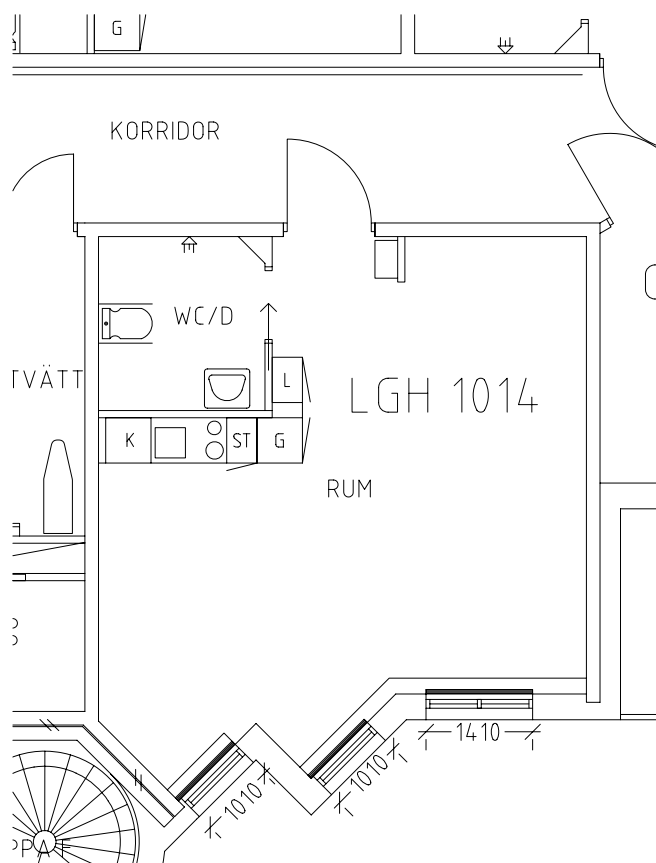

Klosterbacken

Avdelning: Grupp 3 - 4 Tulpanen
Lägenhet: 1014

Skala: 1:100