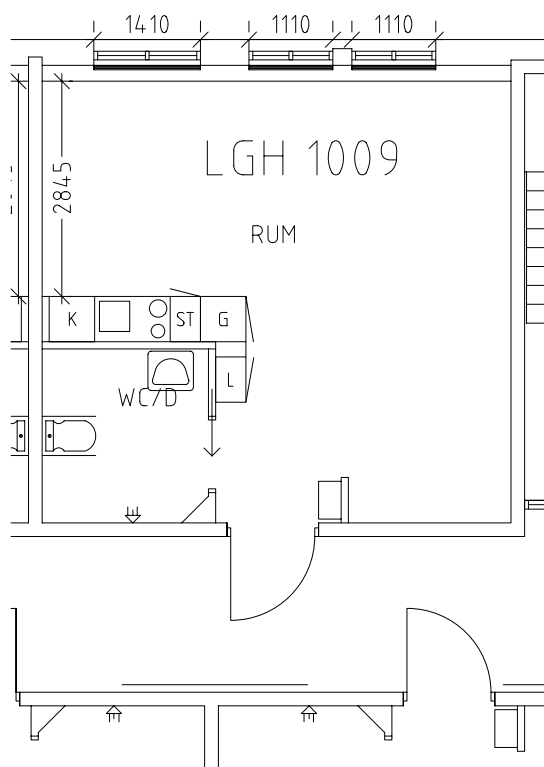

Klosterbacken

Avdelning: Grupp 3 - 4 Tulpanen
Lägenhet: 1009

Skala: 1:100