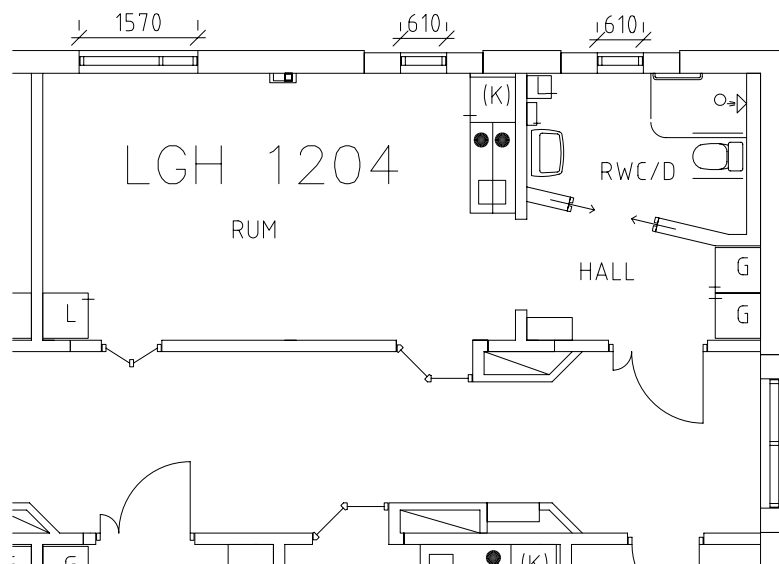

ÖREBRO

Löwenhjemska huset

Avdelning: Plan 3

Löwenhjelmiska huset

Avdelning: Plan 3

Lägenhet: 1201

Skala: 1:100

Löwenhjemska huset

Avdelning: Plan 3

Lägenhet: 1202

Skala: 1:100

Löwenhjelmiska huset

Avdelning: Plan 3

Lägenhet: 1203

Skala: 1:100

Löwenhjelmiska huset

Avdelning: Plan 3

Lägenhet: 1204

Skala: 1:100

Löwenhjelmiska huset

Avdelning: Plan 3

Lägenhet: 1205

Skala: 1:100

Löwenhjelmiska huset

Avdelning: Plan 3

Lägenhet: 1206

Skala: 1:100

Löwenhjelmiska huset

Avdelning: Plan 3

Lägenhet: 1207

Skala: 1:100

Löwenhjelmiska huset