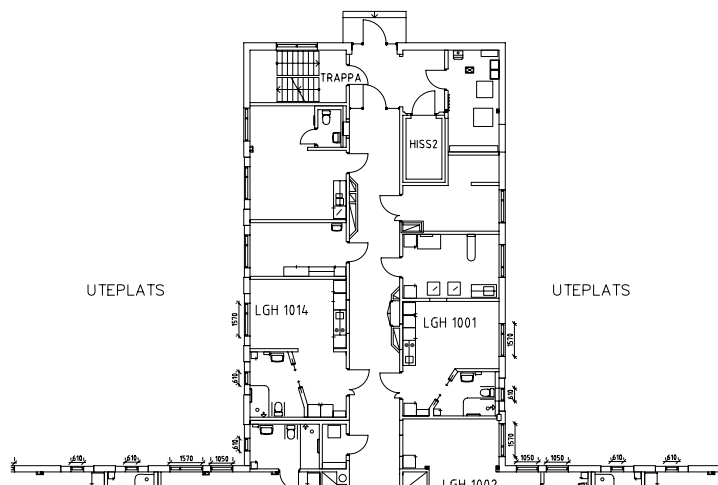

Avdelning: Plan 3

Lägenhet: 1214

Skala: 1:100

Löwenhjelmiska huset

Gemensamma utrymmen

Uteplatser i plan 1

Lägenhetsförråd i bottenplan

Entré, samvaro, uteplatser i bottenplan