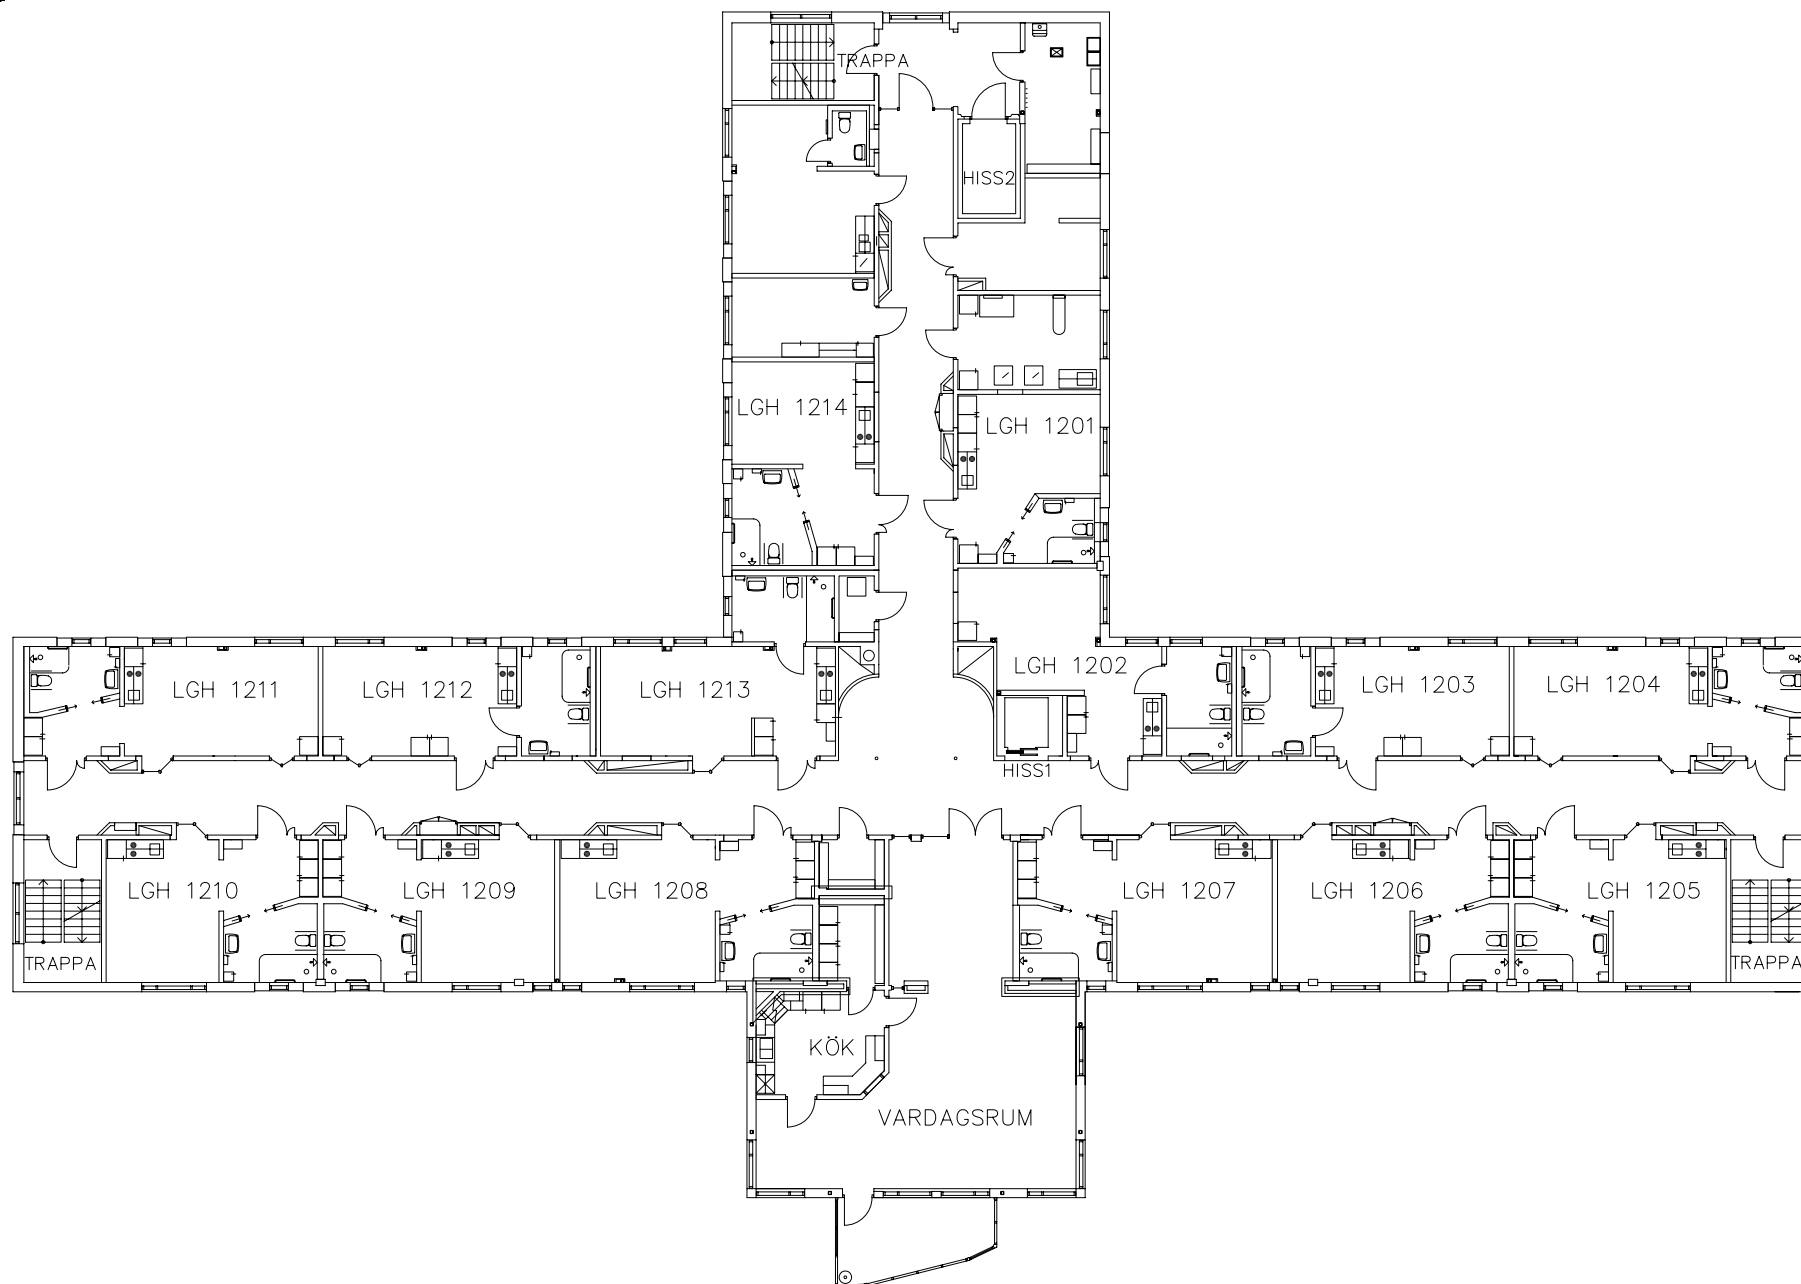

ÖREBRO

Löwenhjemska huset

Avdelning: Plan 3

Löwenhjelmiska huset

Avdelning: Plan 3

Lägenhet: 1201

Skala: 1:100

Löwenhjemska huset

Avdelning: Plan 3

Lägenhet: 1202

Skala: 1:100

Löwenhjelmiska huset

Avdelning: Plan 3

Lägenhet: 1203

Skala: 1:100

Löwenhjelmiska huset

Avdelning: Plan 3

Lägenhet: 1204

Skala: 1:100

Löwenhjelmiska huset

Avdelning: Plan 3

Lägenhet: 1205

Skala: 1:100

Löwenhjelmiska huset

Avdelning: Plan 3

Lägenhet: 1206

Skala: 1:100

Löwenhjelmiska huset

Avdelning: Plan 3

Lägenhet: 1207

Skala: 1:100

Löwenhjelmiska huset