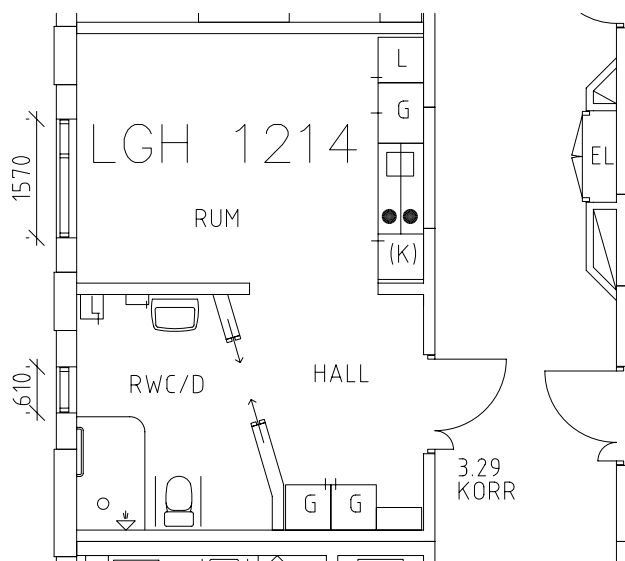

Avdelning: Plan 3

Lägenhet: 1210

Skala: 1:100

Löwenhjelmiska huset

Avdelning: Plan 3

Lägenhet: 1211

Skala: 1:100

Löwenhjelmiska huset

Avdelning: Plan 3

Lägenhet: 1212

Skala: 1:100

Löwenhjelmiska huset

Avdelning: Plan 3

Lägenhet: 1213

Skala: 1:100

Löwenhjelmiska huset

Avdelning: Plan 3

Lägenhet: 1214

Skala: 1:100

Löwenhjelmiska huset

Gemensamma utrymmen

Uteplatser i plan 1

Lägenhetsförråd i bottenplan

Entré, samvaro, uteplatser i bottenplan