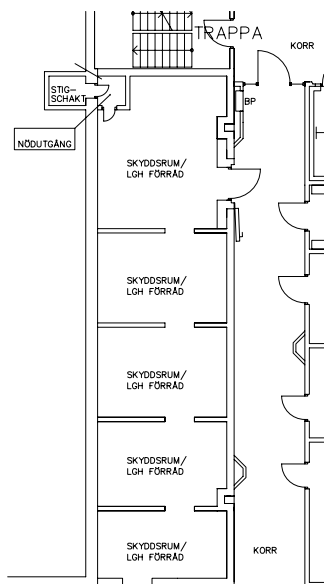

Avdelning: Plan 3

Lägenhet: 1214

Skala: 1:100

Löwenhjelmiska huset

Gemensamma utrymmen

Uteplatser i plan 1

Lägenhetsförråd i bottenplan

Entré, samvaro, uteplatser i bottenplan