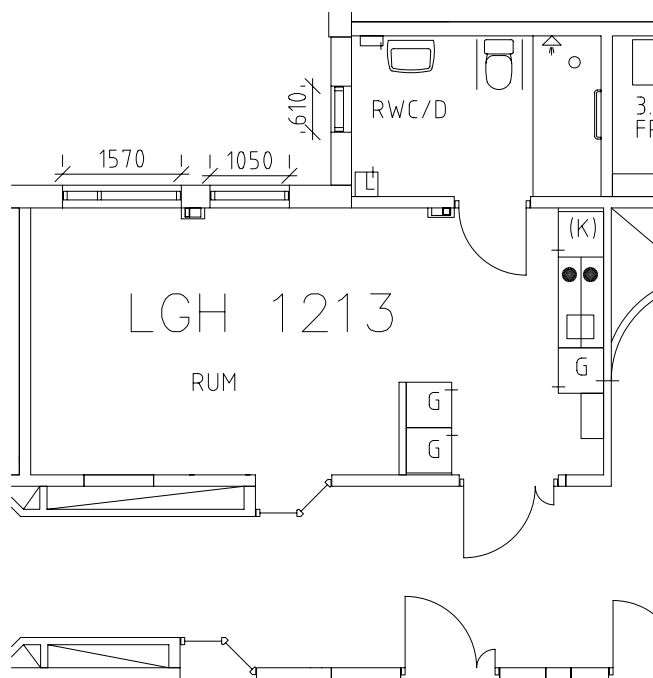

Avdelning: Plan 3

Lägenhet: 1212

Skala: 1:100

Löwenhjelmiska huset

Avdelning: Plan 3

Lägenhet: 1213

Skala: 1:100

Löwenhjelmiska huset

Avdelning: Plan 3

Lägenhet: 1214

Skala: 1:100

Löwenhjelmiska huset

Gemensamma utrymmen

Uteplatser i plan 1

Lägenhetsförråd i bottenplan

Entré, samvaro, uteplatser i bottenplan