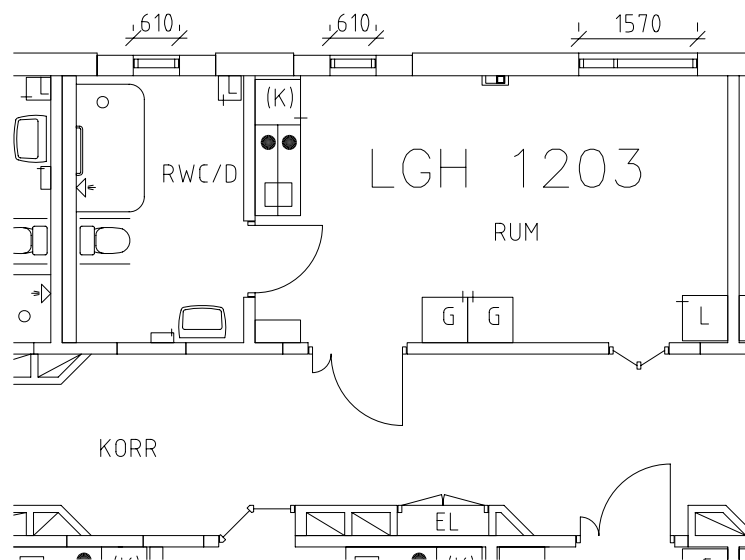

ÖREBRO

Löwenhjemska huset

Avdelning: Plan 3

Löwenhjelmiska huset

Avdelning: Plan 3

Lägenhet: 1201

Skala: 1:100

Löwenhjemska huset

Avdelning: Plan 3

Lägenhet: 1202

Skala: 1:100

Löwenhjelmiska huset

Avdelning: Plan 3

Lägenhet: 1203

Skala: 1:100

Löwenhjelmiska huset

Avdelning: Plan 3

Lägenhet: 1204

Skala: 1:100

Löwenhjelmiska huset

Avdelning: Plan 3

Lägenhet: 1205

Skala: 1:100

Löwenhjelmiska huset

Avdelning: Plan 3

Lägenhet: 1206

Skala: 1:100

Löwenhjelmiska huset

Avdelning: Plan 3

Lägenhet: 1207

Skala: 1:100

Löwenhjelmiska huset