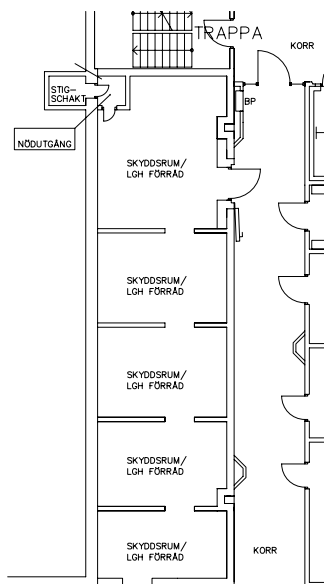

Avdelning: Plan 2

Lägenhet: 1114

Skala: 1:100

Löwenhjelmiska huset

Gemensamma utrymmen

Uteplatser i plan 1

Lägenhetsförråd i bottenplan

Entré, samvaro, uteplatser i bottenplan