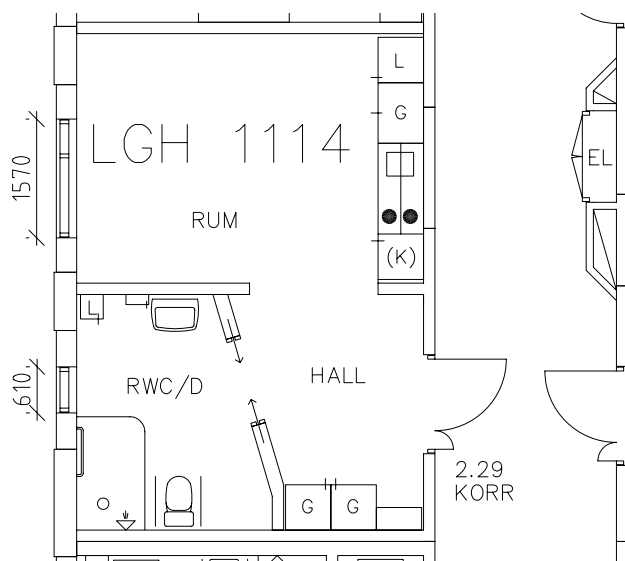

Avdelning: Plan 2

Lägenhet: 1112

Skala: 1:100

Löwenhjelmiska huset

Avdelning: Plan 2

Lägenhet: 1113

Skala: 1:100

Löwenhjelmiska huset

Avdelning: Plan 2

Lägenhet: 1114

Skala: 1:100

Löwenhjelmiska huset

Gemensamma utrymmen

Uteplatser i plan 1

Lägenhetsförråd i bottenplan

Entré, samvaro, uteplatser i bottenplan