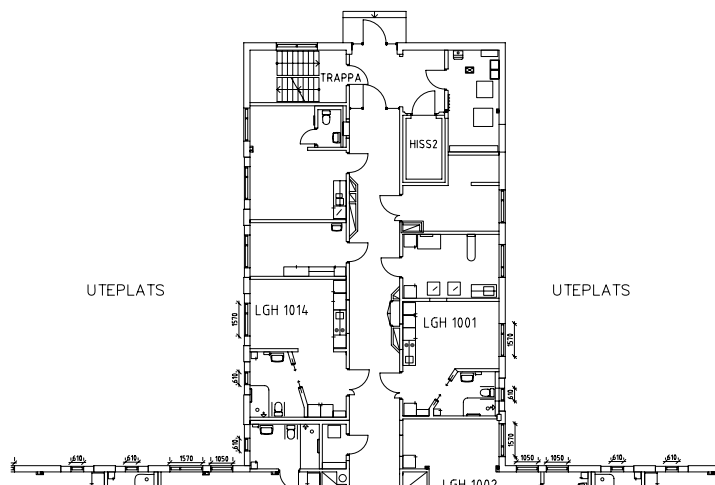

Avdelning: Plan 2

Lägenhet: 1114

Skala: 1:100

Löwenhjelmiska huset

Gemensamma utrymmen

Uteplatser i plan 1

Lägenhetsförråd i bottenplan

Entré, samvaro, uteplatser i bottenplan