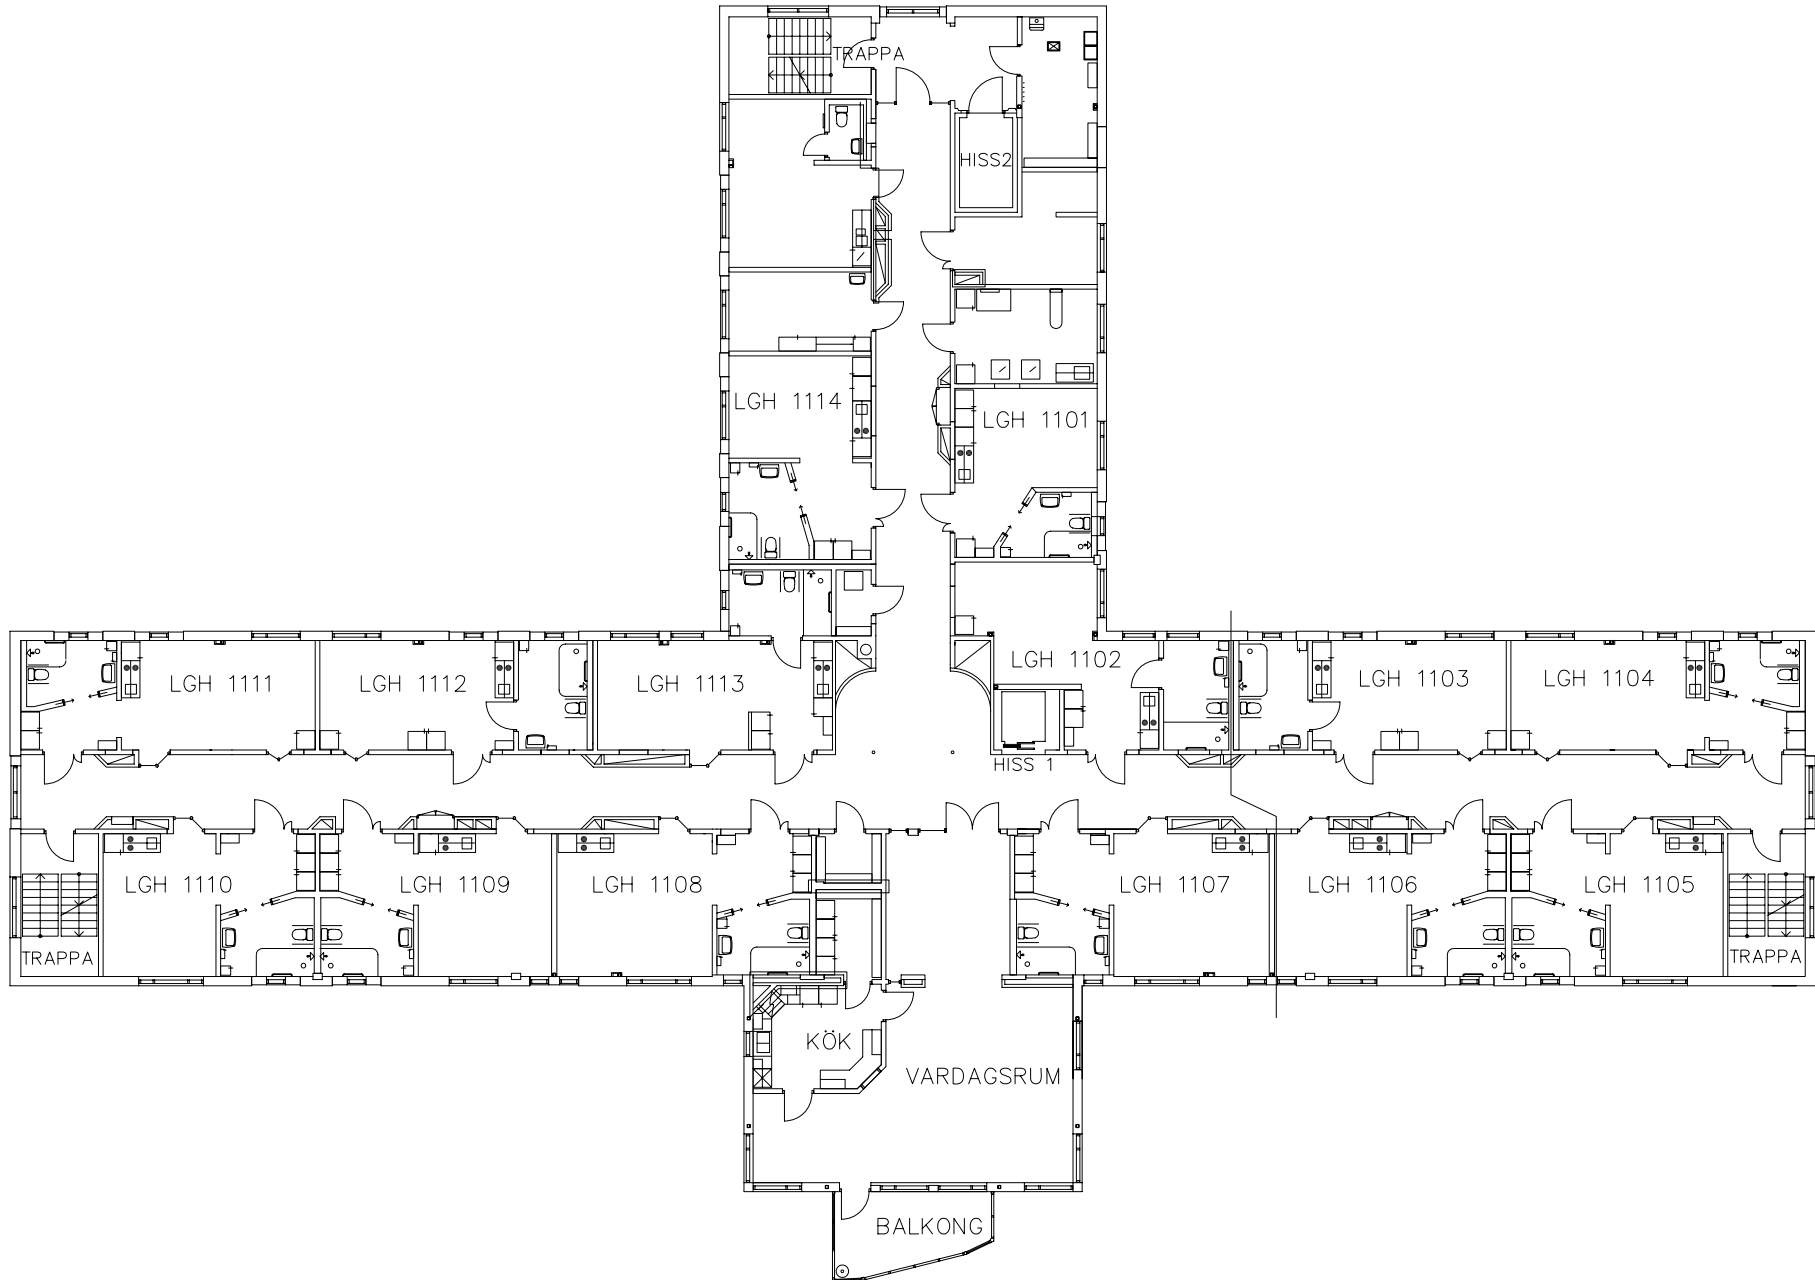

ÖREBRO

Löwenhjelmiska huset

Avdelning: Plan 2

Löwenhjelmiska huset

Avdelning: Plan 2

Lägenhet: 1101

Skala: 1:100

Löwenhjelmiska huset

Avdelning: Plan 2

Lägenhet: 1102

Skala: 1:100

Löwenhjelmiska huset

Avdelning: Plan 2

Lägenhet: 1103

Skala: 1:100

Löwenhjelmiska huset

Avdelning: Plan 2

Lägenhet: 1104

Skala: 1:100

Löwenhjelmiska huset

Avdelning: Plan 2

Lägenhet: 1105

Skala: 1:100

Löwenhjelmiska huset