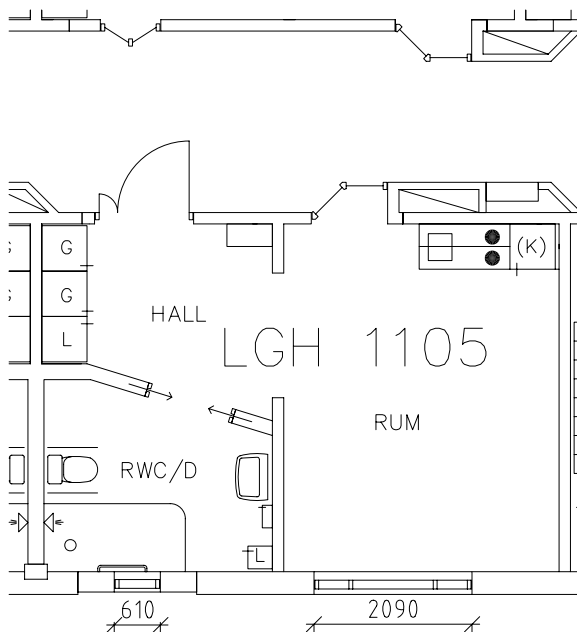

ÖREBRO

Löwenhjelmiska huset

Avdelning: Plan 2

Löwenhjelmiska huset

Avdelning: Plan 2

Lägenhet: 1101

Skala: 1:100

Löwenhjelmiska huset

Avdelning: Plan 2

Lägenhet: 1102

Skala: 1:100

Löwenhjelmiska huset

Avdelning: Plan 2

Lägenhet: 1103

Skala: 1:100

Löwenhjelmiska huset

Avdelning: Plan 2

Lägenhet: 1104

Skala: 1:100

Löwenhjelmiska huset

Avdelning: Plan 2

Lägenhet: 1105

Skala: 1:100

Löwenhjelmiska huset

Avdelning: Plan 2

Lägenhet: 1106

Skala: 1:100

Löwenhjelmiska huset

Avdelning: Plan 2

Lägenhet: 1107

Skala: 1:100

Löwenhjelmiska huset