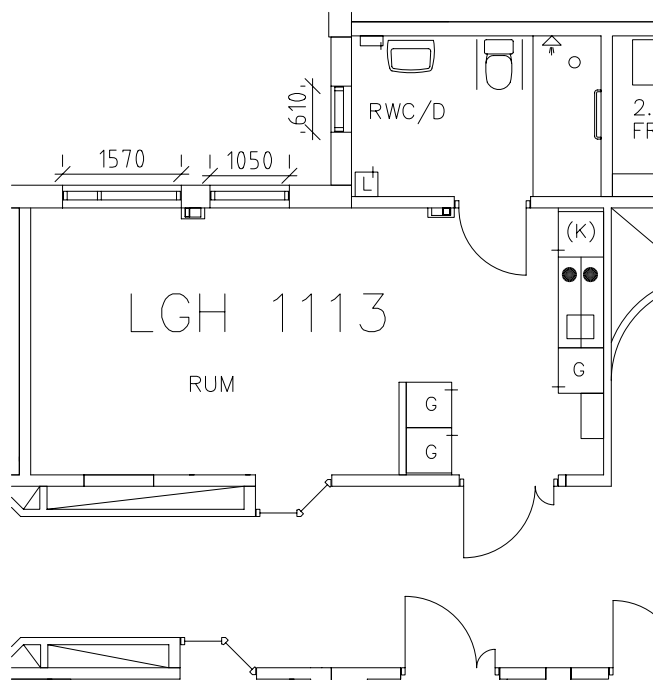

Avdelning: Plan 2

Lägenhet: 1112

Skala: 1:100

Löwenhjelmiska huset

Avdelning: Plan 2

Lägenhet: 1113

Skala: 1:100

Löwenhjelmiska huset

Avdelning: Plan 2

Lägenhet: 1114

Skala: 1:100

Löwenhjelmiska huset

Gemensamma utrymmen

Uteplatser i plan 1

Lägenhetsförråd i bottenplan

Entré, samvaro, uteplatser i bottenplan