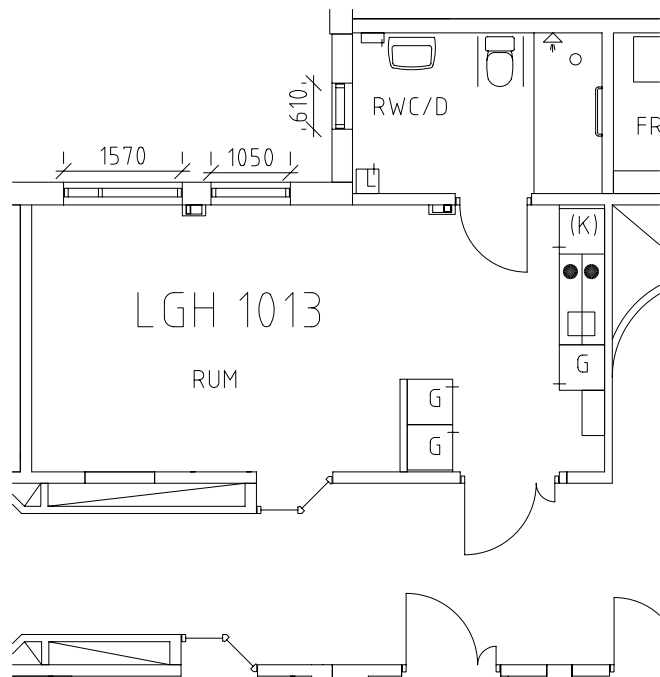

Avdelning: Plan 1

Lägenhet: 1010

Skala: 1:100

Löwenhjelmiska huset

Avdelning: Plan 1

Lägenhet: 1011

Skala: 1:100

Löwenhjelmiska huset

Avdelning: Plan 1

Lägenhet: 1012

Skala: 1:100

Löwenhjelmiska huset

Avdelning: Plan 1

Lägenhet: 1013

Skala: 1:100

Löwenhjelmiska huset

Avdelning: Plan 1

Lägenhet: 1014

Skala: 1:100

Löwenhjelmiska huset

Gemensamma utrymmen

Uteplatser i plan 1

Lägenhetsförråd i bottenplan

Entré, samvaro, uteplatser i bottenplan