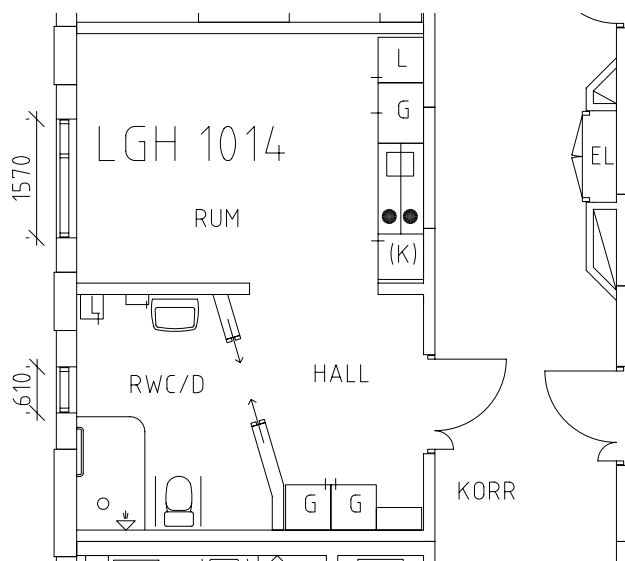

Avdelning: Plan 1

Lägenhet: 1010

Skala: 1:100

Löwenhjelmiska huset

Avdelning: Plan 1

Lägenhet: 1011

Skala: 1:100

Löwenhjelmiska huset

Avdelning: Plan 1

Lägenhet: 1012

Skala: 1:100

Löwenhjelmiska huset

Avdelning: Plan 1

Lägenhet: 1013

Skala: 1:100

Löwenhjelmiska huset

Avdelning: Plan 1

Lägenhet: 1014

Skala: 1:100

Löwenhjelmiska huset

Gemensamma utrymmen

Uteplatser i plan 1

Lägenhetsförråd i bottenplan

Entré, samvaro, uteplatser i bottenplan