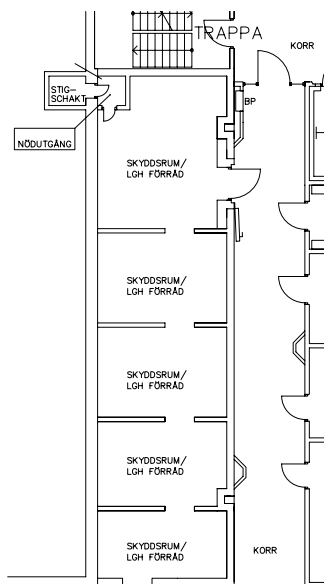

Avdelning: Plan 1

Lägenhet: 1014

Skala: 1:100

Löwenhjelmiska huset

Gemensamma utrymmen

Uteplatser i plan 1

Lägenhetsförråd i bottenplan

Entré, samvaro, uteplatser i bottenplan