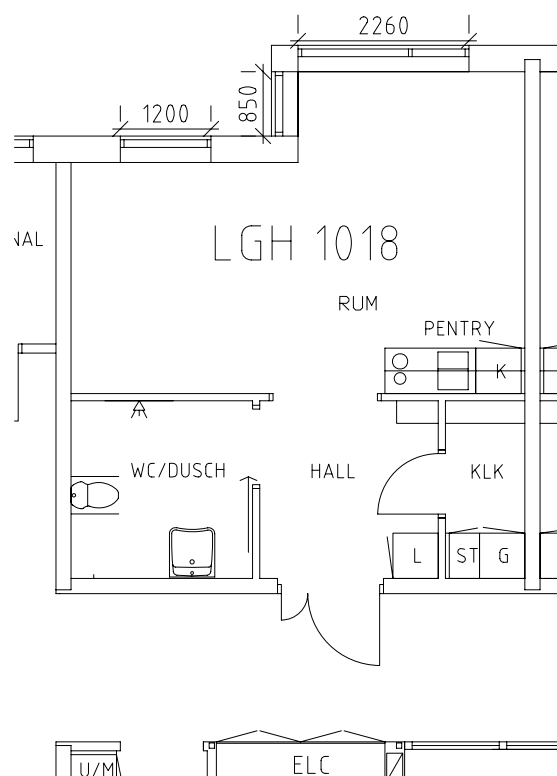

Avdelning: Solrosen

Lägenhet: 1014

Skala: 1:100

Mikaeligården

Avdelning: Solrosen
Lägenhet: 1015

Skala: 1:100

Mikaeligården

Avdelning: Solrosen
Lägenhet: 1016

Skala: 1:100

Mikaeligården

Avdelning: Solrosen

Lägenhet: 1017

Skala: 1:100

Mikaeligården

Avdelning: Solrosen
Lägenhet: 1018

Skala: 1:100

Mikaeligården

Avdelning: Solrosen
Lägenhet: 1019

Skala: 1:100

Mikaeligården

Avdelning: Solrosen
Lägenhet: 1020

Mikaeligården

Gemensamma utrymmen

NORR

Entré, terrass & lägenhetsförråd i plan 1 Entreplan

Mikaeligården

Orientering Plan 1 Entréplan

NORR

SOLROSEN

TÄPPAN