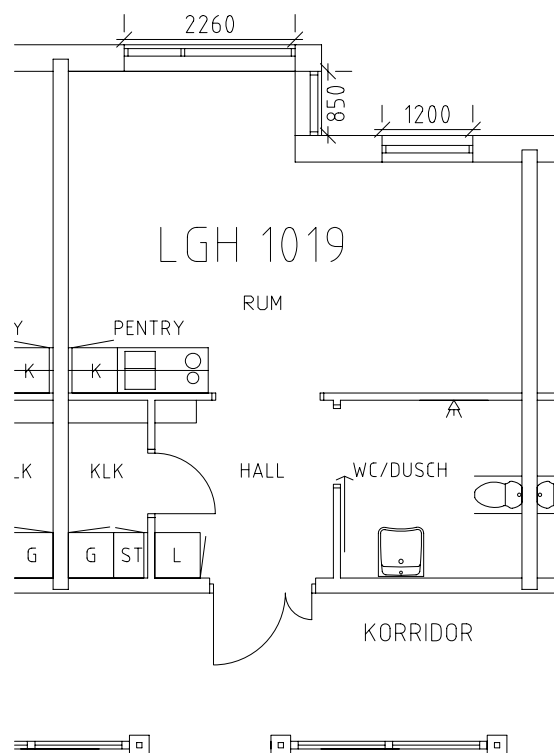

Mikaeligården

Avdelning: Solrosen Plan 1 Entréplan

NORR

Mikaeligården

Avdelning: Solrosen

Lägenhet: 1011

Skala: 1:100

Mikaeligården

Skala: 1:100

Mikaeligården

Avdelning: Solrosen

Lägenhet: 1017

Skala: 1:100

Mikaeligården

Avdelning: Solrosen
Lägenhet: 1018

Skala: 1:100

Mikaeligården

Avdelning: Solrosen
Lägenhet: 1019

Skala: 1:100

Mikaeligården

Avdelning: Solrosen
Lägenhet: 1020

Mikaeligården

Gemensamma utrymmen

NORR