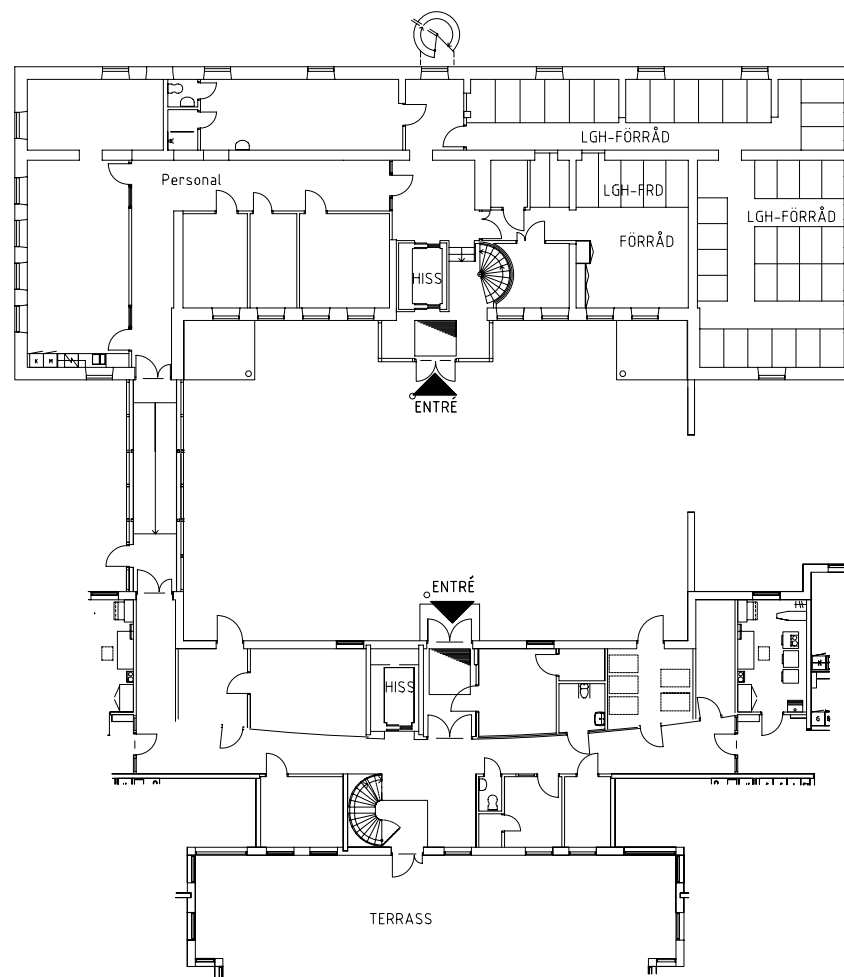

Mikaeligården

Avdelning: Solrosen Plan 1 Entréplan

NORR

Mikaeligården

Avdelning: Solrosen

Lägenhet: 1011

Skala: 1:100

Mikaeligården

Skala: 1:100

Mikaeligården

Avdelning: Solrosen

Lägenhet: 1017

Skala: 1:100

Mikaeligården

Avdelning: Solrosen
Lägenhet: 1018

Skala: 1:100

Mikaeligården

Avdelning: Solrosen
Lägenhet: 1019

Skala: 1:100

Mikaeligården

Avdelning: Solrosen
Lägenhet: 1020

Mikaeligården

Gemensamma utrymmen

NORR

Entré, terrass & lägenhetsförråd i plan 1 Entreplan

Mikaeligården

Orientering Plan 1 Entréplan

NORR

SOLROSEN

TÄPPAN