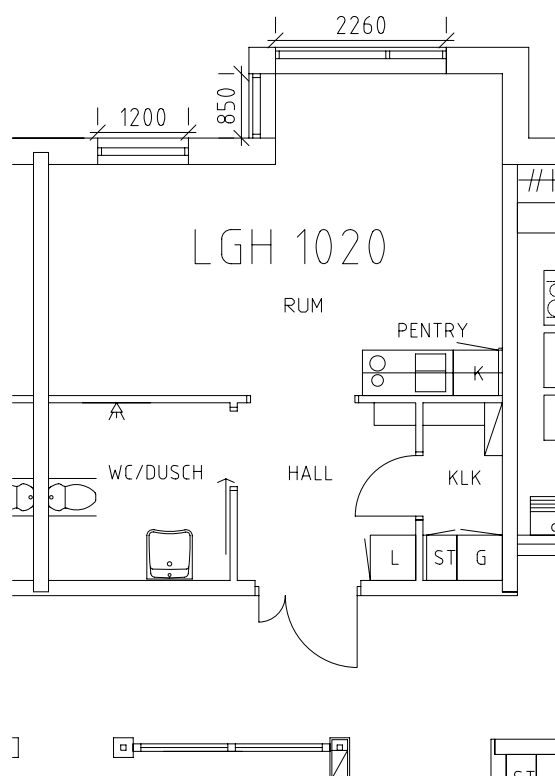

Mikaeligården

Avdelning: Solrosen Plan 1 Entréplan

NORR

Mikaeligården

Avdelning: Solrosen

Lägenhet: 1011

Skala: 1:100

Mikaeligården

Skala: 1:100

Mikaeligården

Avdelning: Solrosen

Lägenhet: 1017

Skala: 1:100

Mikaeligården

Avdelning: Solrosen
Lägenhet: 1018

Skala: 1:100

Mikaeligården

Avdelning: Solrosen
Lägenhet: 1019

Skala: 1:100

Mikaeligården

Avdelning: Solrosen
Lägenhet: 1020

Mikaeligården

Gemensamma utrymmen

NORR

Entré, terrass & lägenhetsförråd i plan 1 Entreplan

Mikaeligården

Orientering Plan 1 Entréplan

NORR

SOLROSEN

TÄPPAN