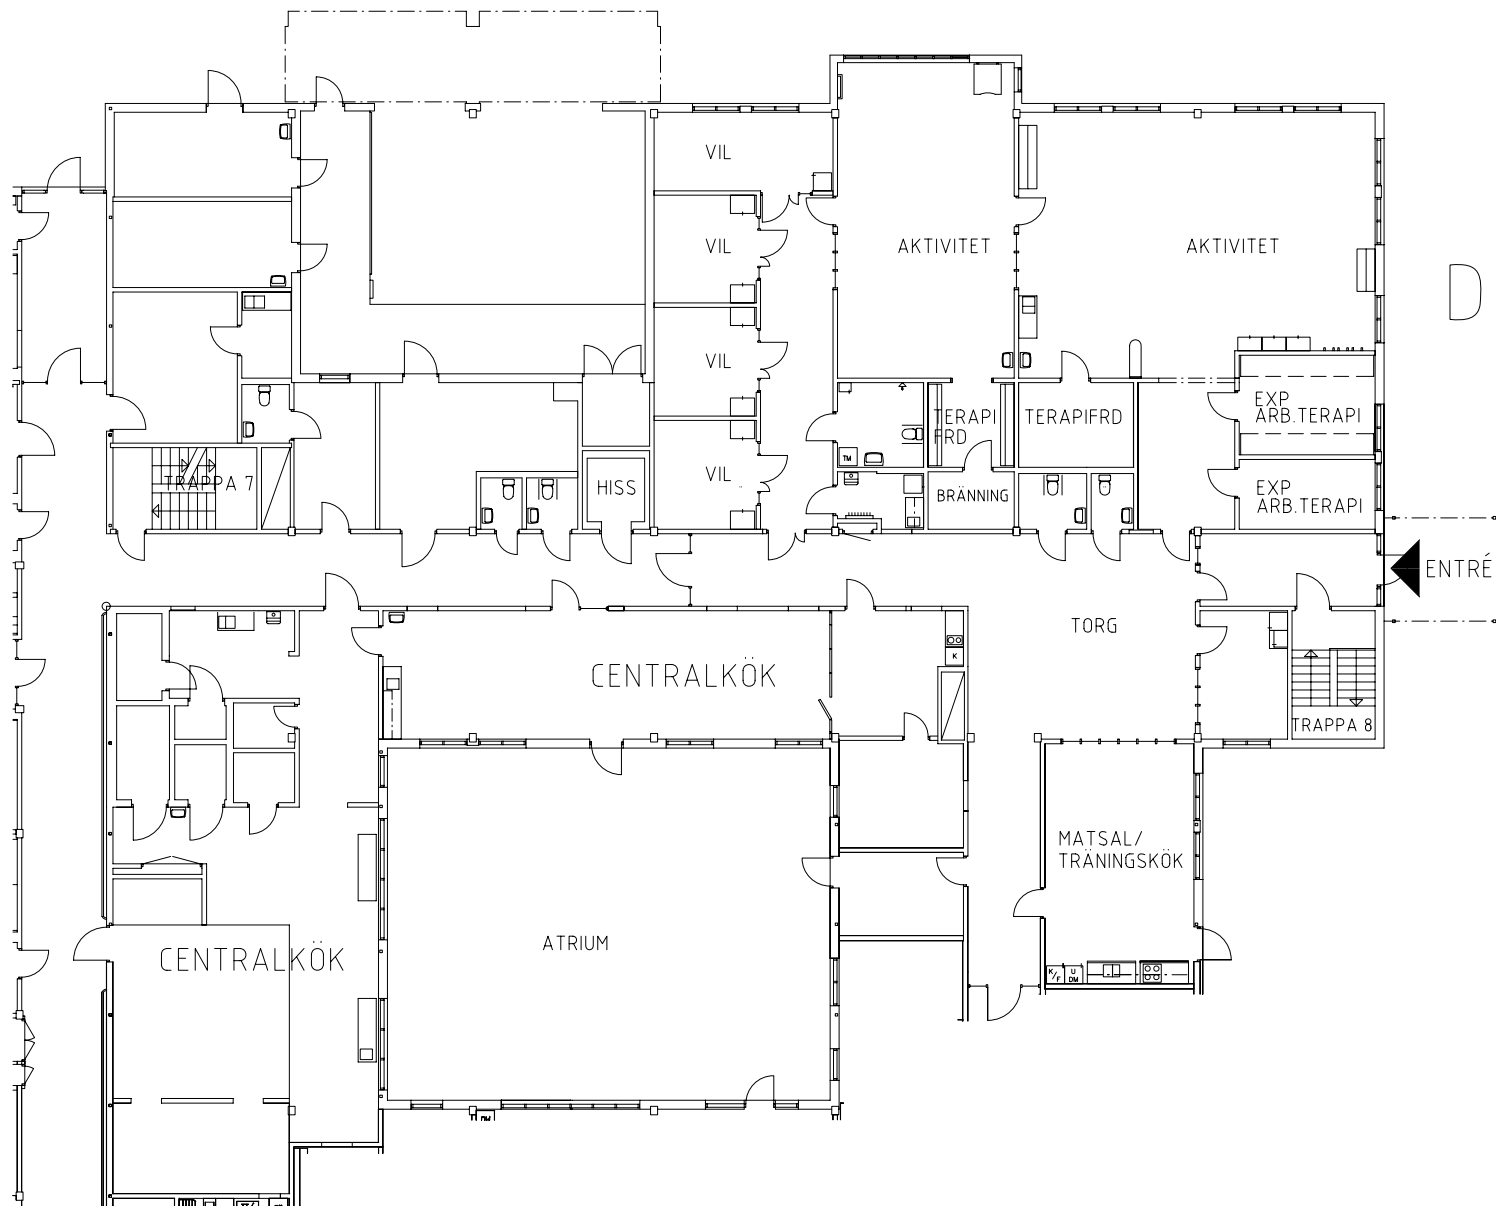

Skala: 1:100

Skebäcksgården

Avdelning: 6
Lägenhet: 1033

Skala: 1:100

ÖREBRO

Skebäcksgården

Gemensamma utrymmen

Dagvård och centralkök

DAGVÅRD

Skebäcksgården

Orienterande ritning