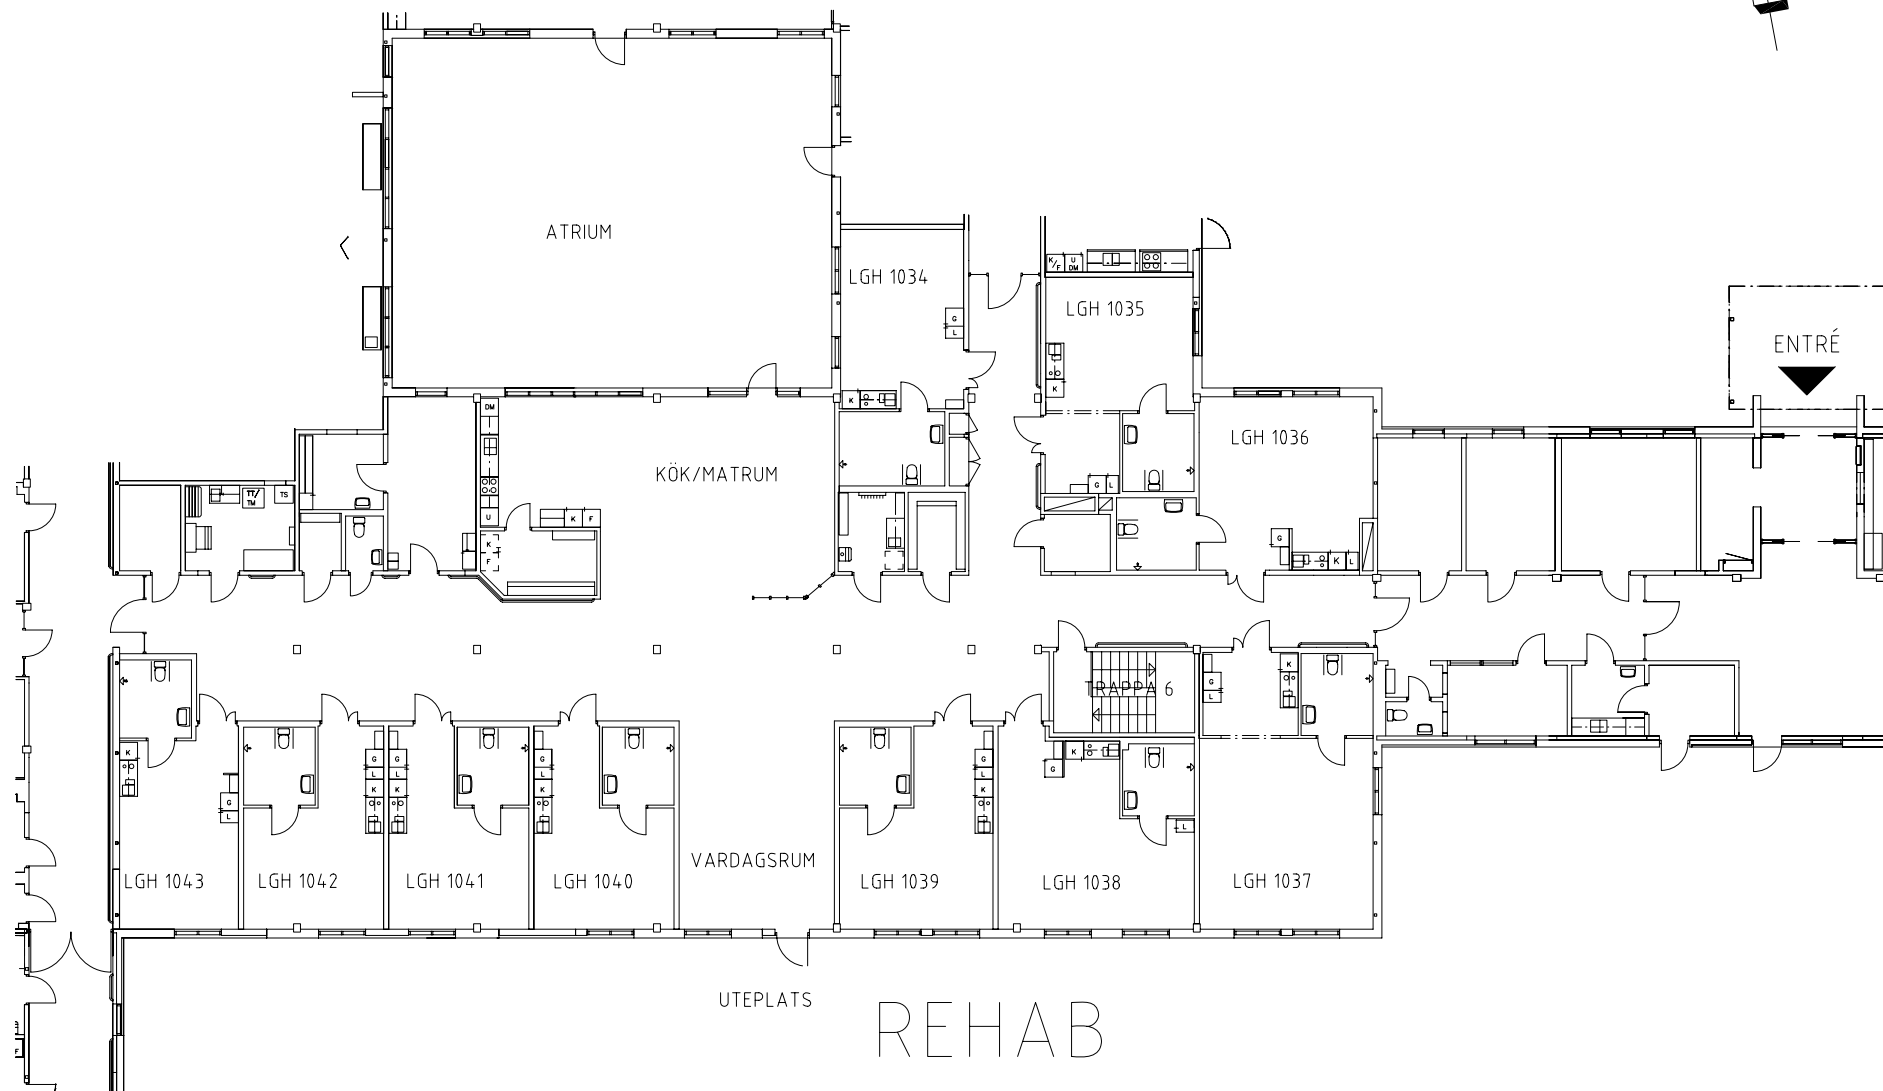

Skebäcksgården

Avdelning: REHAB

Skebäcksgården

Avdelning: Rehab
Lägenhet: 1034

Skala: 1:100

Skebäcksgården

Avdelning: Rehab
Lägenhet: 1035

Skala: 1:100

Skebäcksgården

Avdelning: Rehab
Lägenhet: 1036

Skala: 1:100

Skebäcksgården

Avdelning: Rehab
Lägenhet: 1037

Skala: 1:100

Skebäcksgården

Avdelning: Rehab
Lägenhet: 1038

Skala: 1:100

Skebäcksgården

Avdelning: Rehab
Lägenhet: 1039

Skala: 1:100

Skebäcksgården

Avdelning: Rehab
Lägenhet: 1040

SAMVARO

Skala: 1:100

Skala: 1:100

ÖREBRO

Skebäcksgården

Gemensamma utrymmen

Dagvård och centralkök

DAGVÅRD

Skebäcksgården

Orienterande ritning