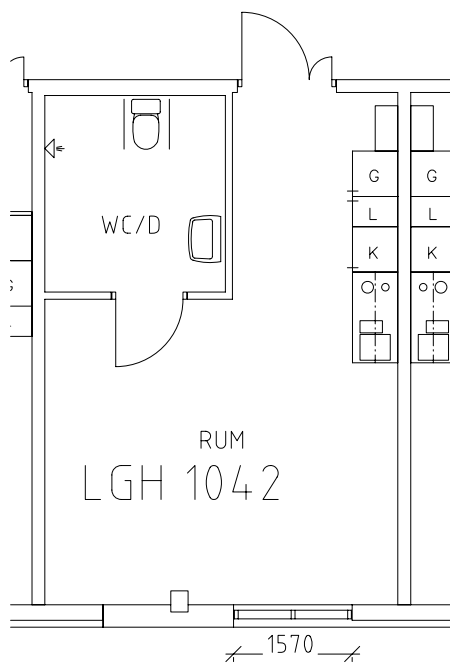

Skebäcksgården

Avdelning: REHAB

Skebäcksgården

Avdelning: Rehab
Lägenhet: 1034

Skala: 1:100

Skebäcksgården

Avdelning: Rehab
Lägenhet: 1035

Skala: 1:100

Skala: 1:100

Skebäcksgården

Avdelning: Rehab
Lägenhet: 1039

Skala: 1:100

Skebäcksgården

Avdelning: Rehab
Lägenhet: 1040

SAMVARO

Skala: 1:100

Skebäcksgården

Avdelning: Rehab
Lägenhet: 1041

Skala: 1:100

Skebäcksgården

Avdelning: Rehab
Lägenhet: 1042

Skala: 1:100

Skebäcksgården

Avdelning: Rehab
Lägenhet: 1043

Skala: 1:100

ÖREBRO

Skebäcksgården

Gemensamma utrymmen

Dagvård och centralkök

DAGVÅRD

Skebäcksgården

Orienterande ritning