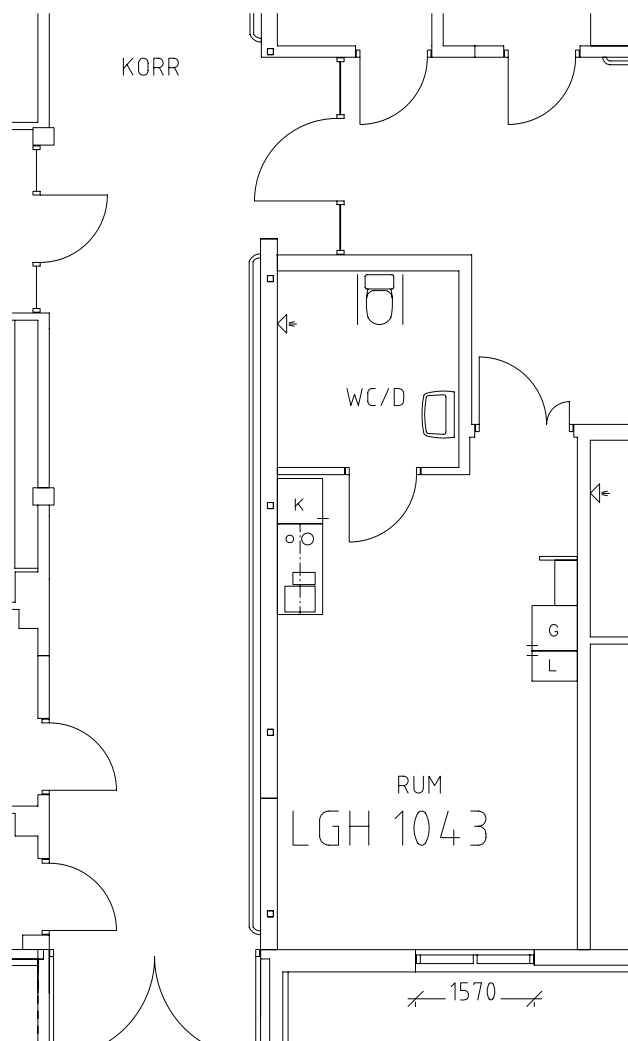

Skala: 1:100

Skebäcksgården

Avdelning: Rehab
Lägenhet: 1039

Skala: 1:100

Skebäcksgården

Avdelning: Rehab
Lägenhet: 1040

SAMVARO

Skala: 1:100

Skebäcksgården

Avdelning: Rehab
Lägenhet: 1041

Skala: 1:100

Skebäcksgården

Avdelning: Rehab
Lägenhet: 1042

Skala: 1:100

Skebäcksgården

Avdelning: Rehab
Lägenhet: 1043

Skala: 1:100

ÖREBRO

Skebäcksgården

Gemensamma utrymmen

Dagvård och centralkök

DAGVÅRD

Skebäcksgården

Orienterande ritning