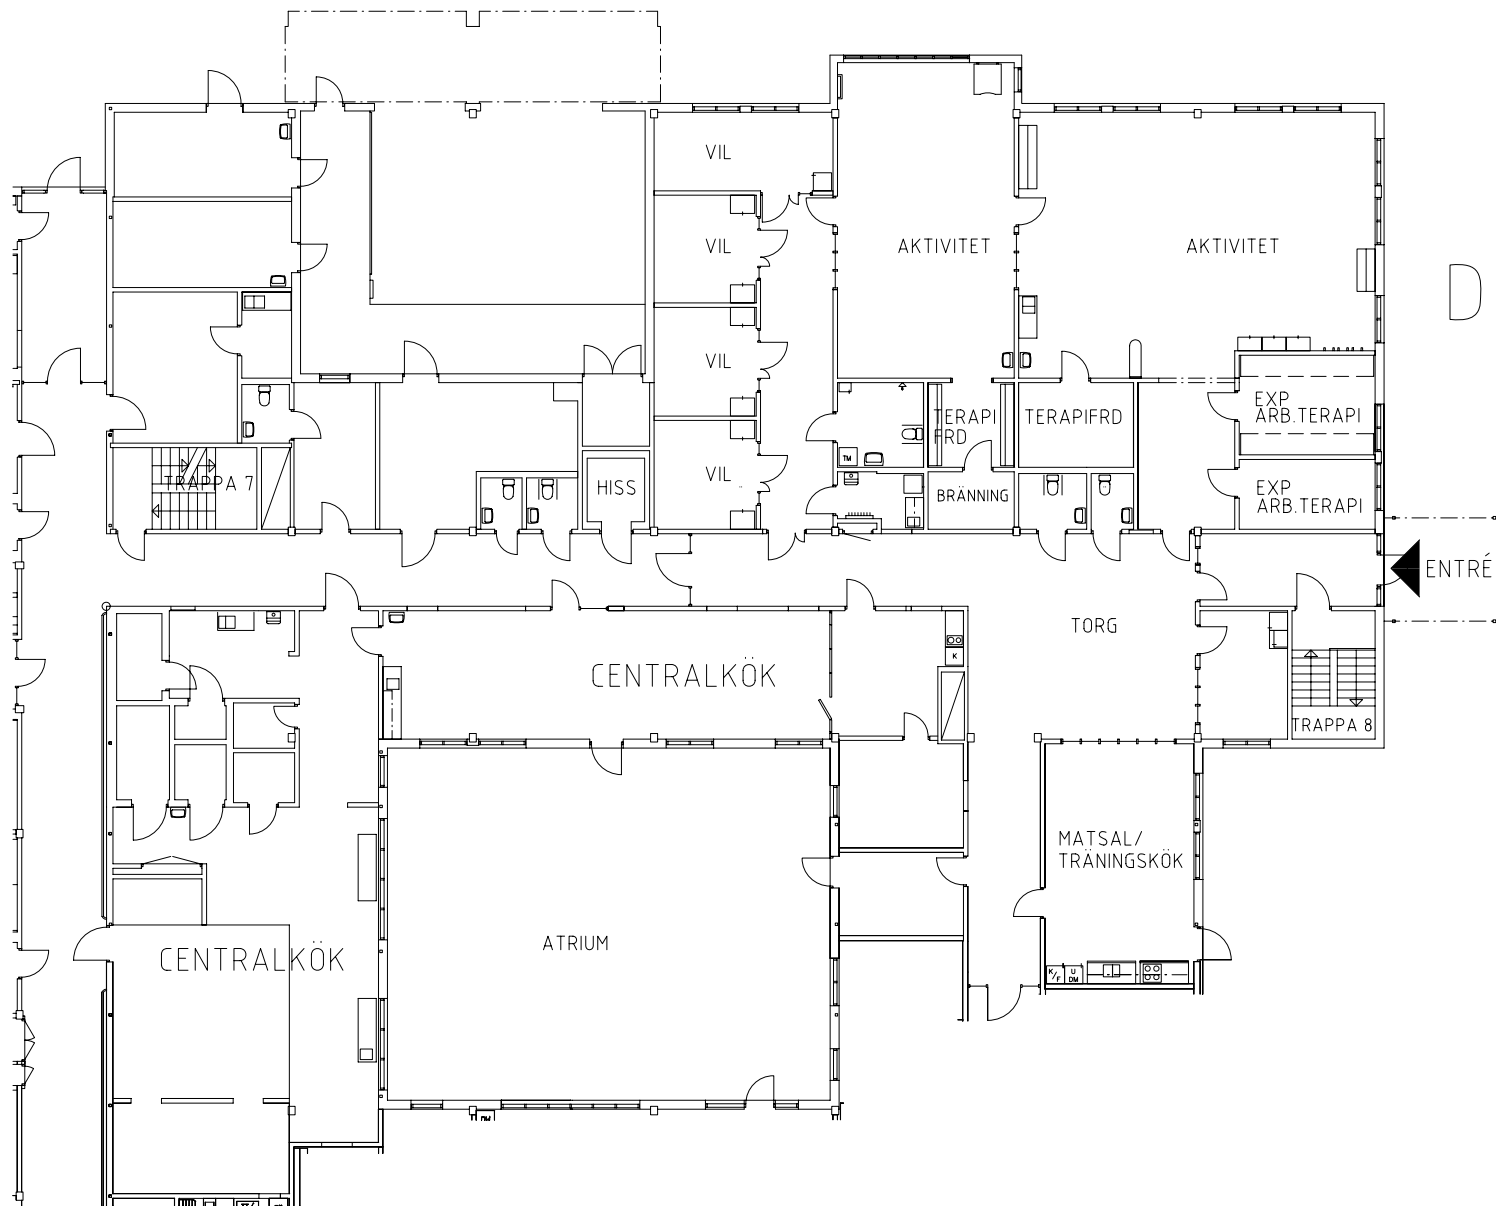

Skala: 1:100

ÖREBRO

Skebäcksgården

Gemensamma utrymmen

Dagvård och centralkök

DAGVÅRD

Skebäcksgården

Orienterande ritning