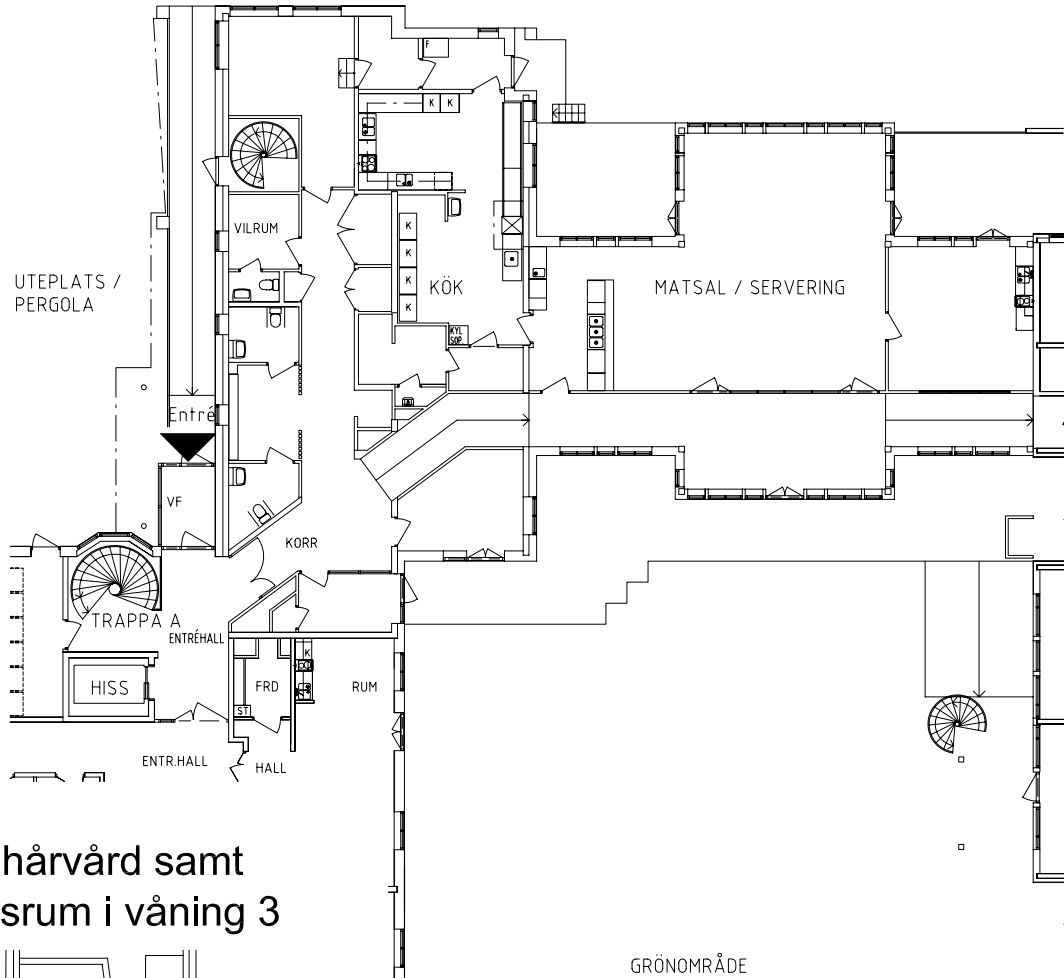

# Skäpplandsgården

Avdelning: Våning 1

Lägenhet: 1009

Skala: 1:100

Entré, matsal/servering samt  
grönområde/uteplats med pergola  
i våning 1 entréplan.

Bad och hårvård samt  
konferensrum i våning 3

# Skäpplandsgården

Avdelning: Våning 2  
Lägenhet: Gästrum

Skala: 1:100