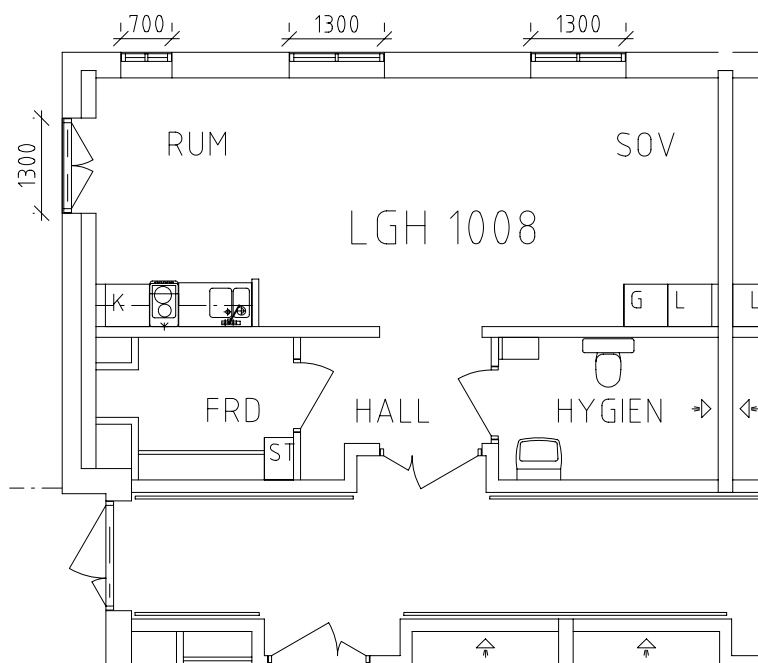

Skäpplandsgården

Avdelning: Våning 1
Lägenhet: 1008

Skala: 1:100