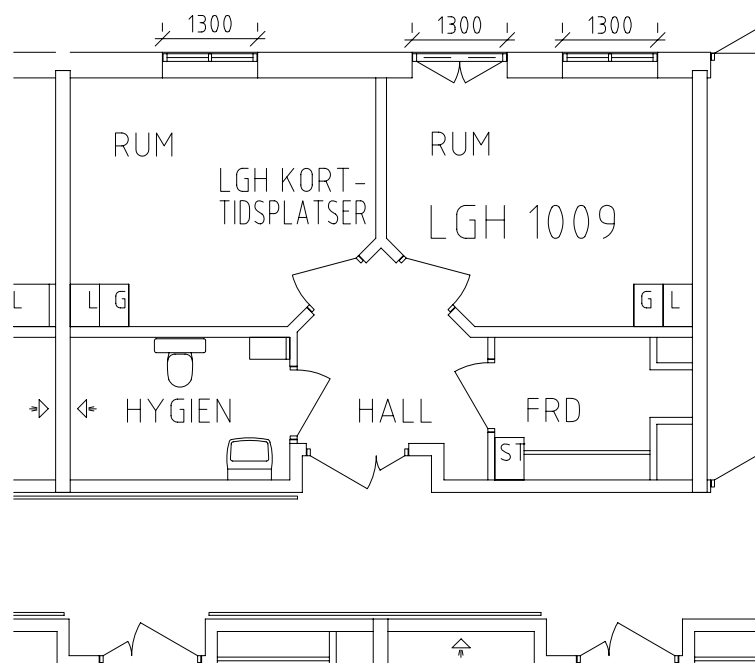

# Skäpplandsgården

Avdelning: Våning 1

Lägenhet: 1009

Skala: 1:100

Entré, matsal/servering samt  
grönområde/uteplats med pergola  
i våning 1 entréplan.

Bad och hårvård samt  
konferensrum i våning 3