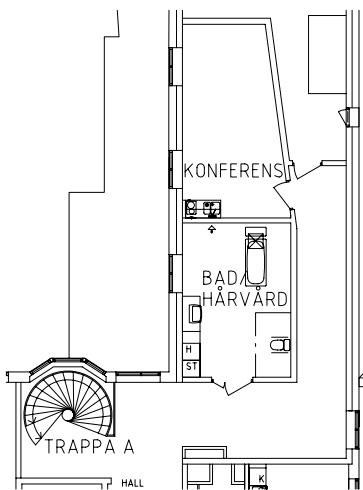

# Skäpplandsgården

Avdelning: Våning 1

Lägenhet: 1009

Skala: 1:100

Entré, matsal/servering samt  
grönområde/uteplats med pergola  
i våning 1 entréplan.

Bad och hårvård samt  
konferensrum i våning 3