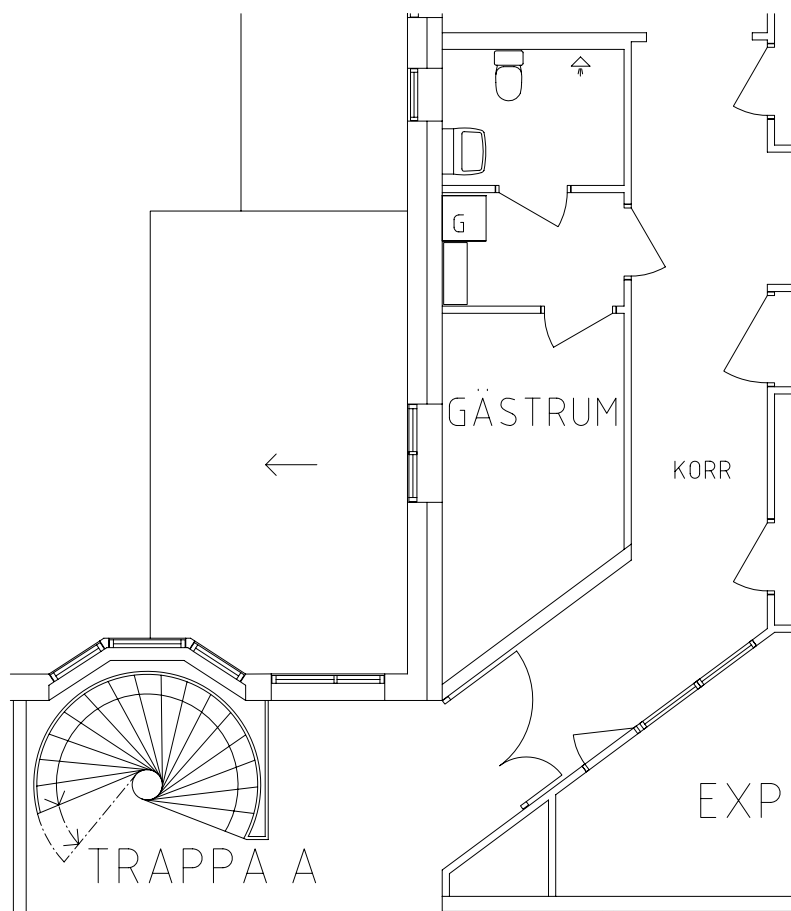

Skäpplandsgården

Avdelning: Våning 2
Lägenhet: Gästrum

Skala: 1:100