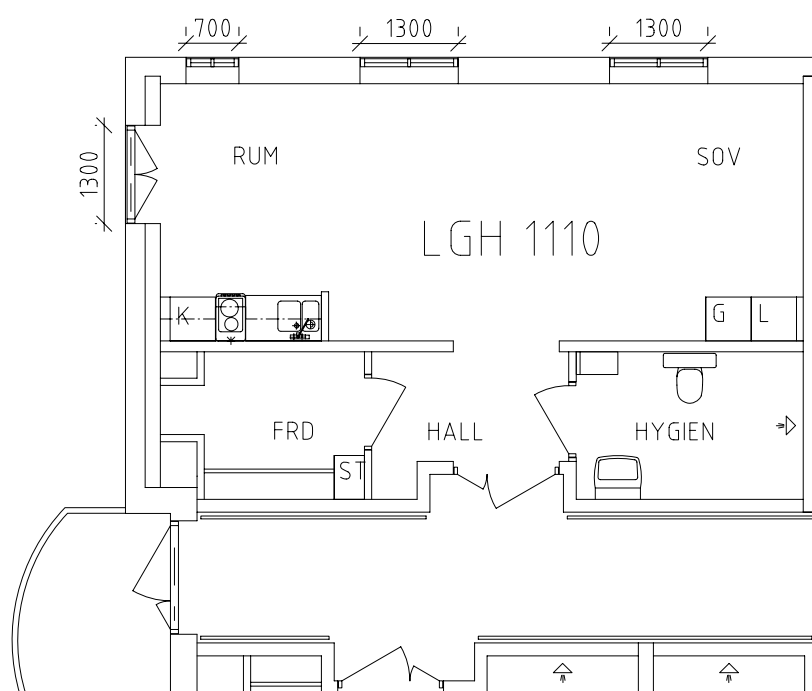

Skala: 1:100

Skäpplandsgården

Avdelning: Våning 2
Lägenhet: 1109

Skala: 1:100

Skäpplandsgården

Avdelning: Våning 2

Lägenhet: 1110

Skala: 1:100

Skäpplandsgården

Avdelning: Våning 2
Lägenhet: 1111

Skala: 1:100

Entré, matsal/servering samt
grönområde/uteplats med pergola
i våning 1 entréplan.

Bad och hårvård samt
konferensrum i våning 3

Skäpplandsgården

Avdelning: Våning 2
Lägenhet: Gästrum

Skala: 1:100

Skäpplandsgården

Orientering våning 1, Entréplan