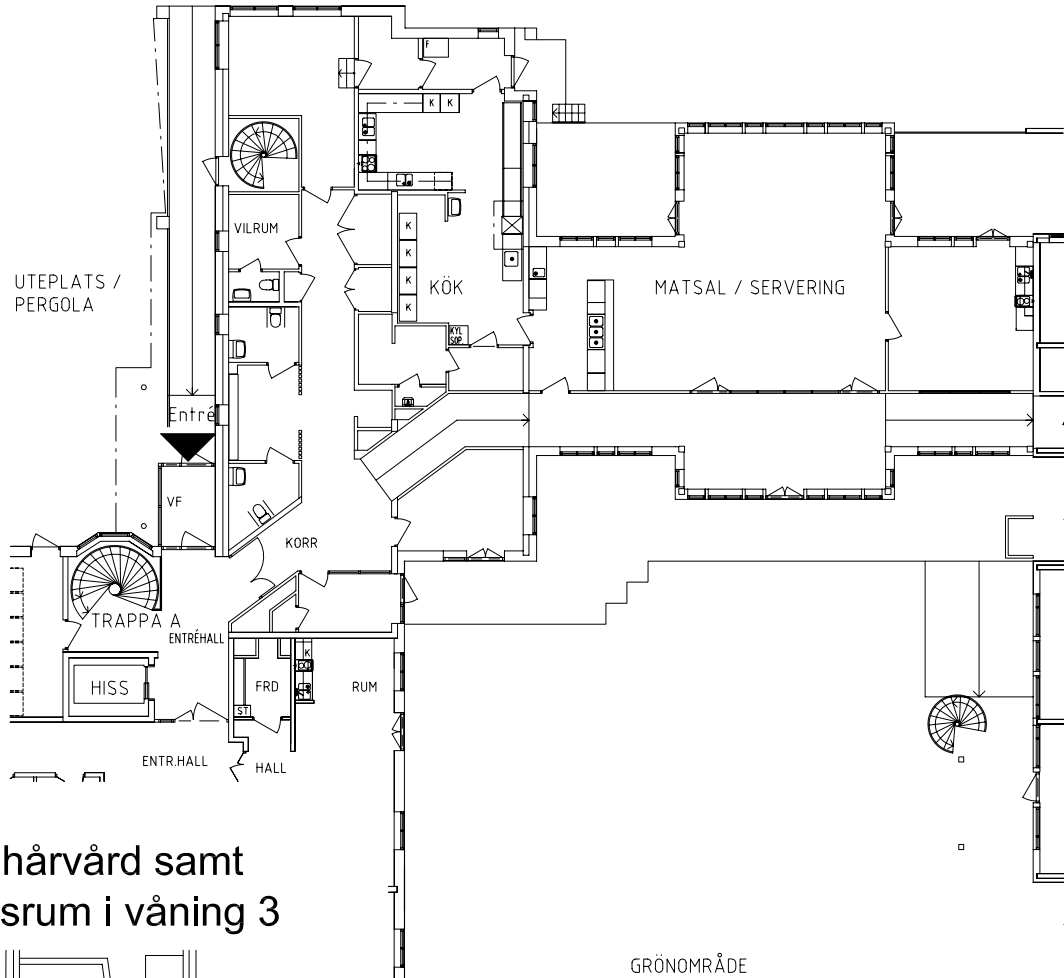

Skäpplandsgården

Avdelning: Våning 2
Lägenhet: 1111

Skala: 1:100

Entré, matsal/servering samt
grönområde/uteplats med pergola
i våning 1 entréplan.

Bad och hårvård samt
konferensrum i våning 3

Skäpplandsgården

Avdelning: Våning 2
Lägenhet: Gästrum

Skala: 1:100

Skäpplandsgården

Orientering våning 1, Entréplan