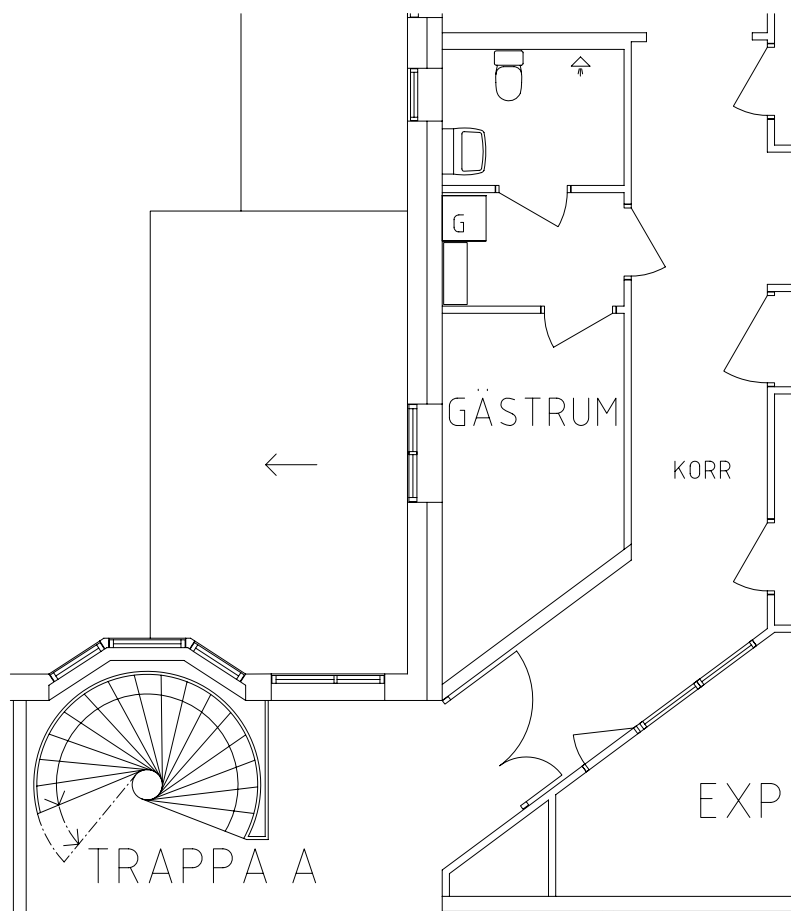

Skäpplandsgården

Avdelning: Våning 2
Lägenhet: 1111

Skala: 1:100

Entré, matsal/servering samt
grönområde/uteplats med pergola
i våning 1 entréplan.

Bad och hårvård samt
konferensrum i våning 3

Skäpplandsgården

Avdelning: Våning 2
Lägenhet: Gästrum

Skala: 1:100

Skäpplandsgården

Orientering våning 1, Entréplan