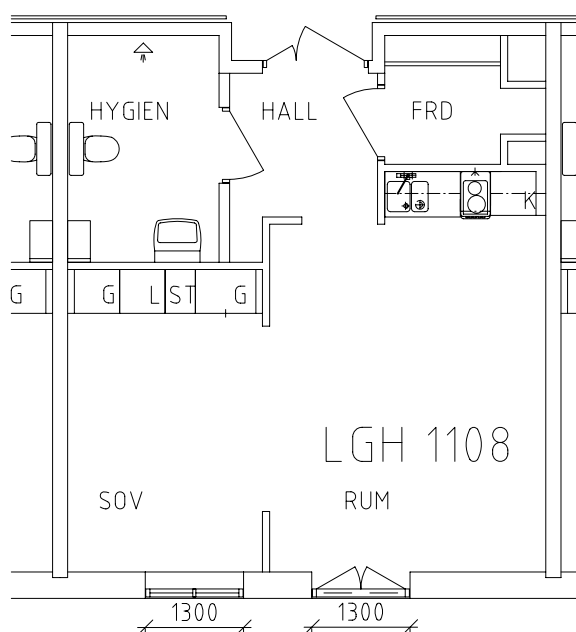

Skäpplandsgården

Avdelning: Våning 2

NORR

Skäpplandsgården

Avdelning: Våning 2

Lägenhet: 1103

Skala: 1:100

Skäpplandsgården

Avdelning: Våning 2

Lägenhet: 1106

Skala: 1:100

Skäpplandsgården

Avdelning: Våning 2
Lägenhet: 1107

Skala: 1:100

Skäpplandsgården

Avdelning: Våning 2
Lägenhet: 1108

Skala: 1:100

Skäpplandsgården

Avdelning: Våning 2
Lägenhet: 1109

Skala: 1:100

Skäpplandsgården

Avdelning: Våning 2

Lägenhet: 1110

Skala: 1:100

Skäpplandsgården

Avdelning: Våning 2
Lägenhet: 1111

Skala: 1:100

Entré, matsal/servering samt
grönområde/uteplats med pergola
i våning 1 entréplan.

Bad och hårvård samt
konferensrum i våning 3

Skäpplandsgården