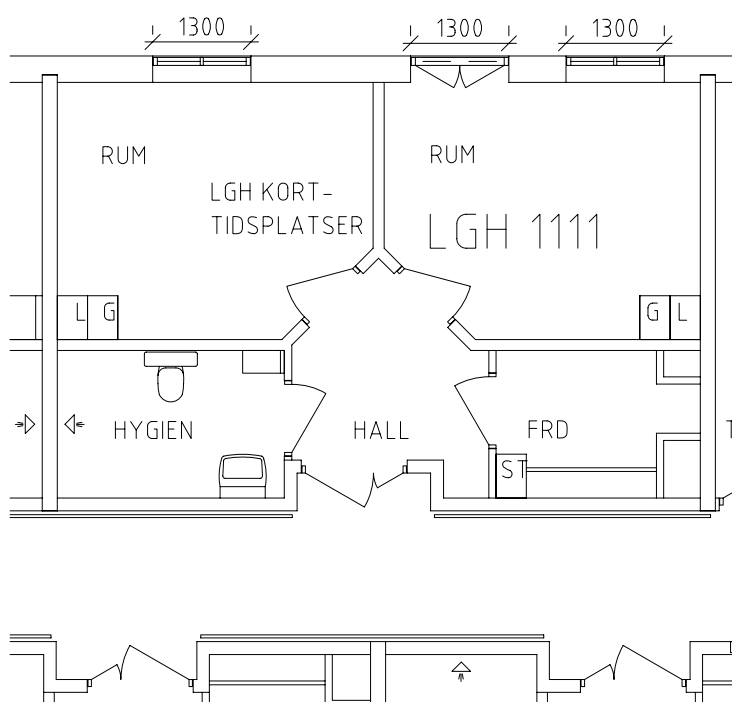

Skala: 1:100

Skäpplandsgården

Avdelning: Våning 2
Lägenhet: 1109

Skala: 1:100

Skäpplandsgården

Avdelning: Våning 2

Lägenhet: 1110

Skala: 1:100

Skäpplandsgården

Avdelning: Våning 2
Lägenhet: 1111

Skala: 1:100

Entré, matsal/servering samt
grönområde/uteplats med pergola
i våning 1 entréplan.

Bad och hårvård samt
konferensrum i våning 3

Skäpplandsgården

Avdelning: Våning 2
Lägenhet: Gästrum

Skala: 1:100

Skäpplandsgården

Orientering våning 1, Entréplan