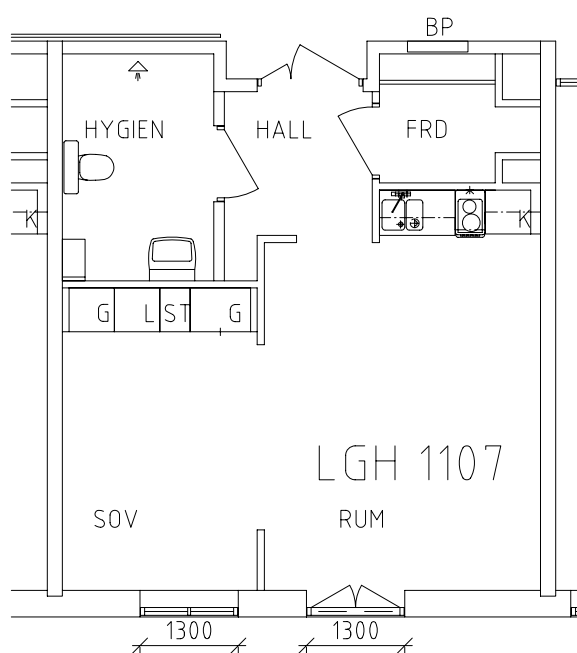

Avdelning: Våning 2

Lägenhet: 1104

Skala: 1:100

Skäpplandsgården

Avdelning: Våning 2

Lägenhet: 1105

Skala: 1:100

Skäpplandsgården

Avdelning: Våning 2

Lägenhet: 1106

Skala: 1:100

Skäpplandsgården

Avdelning: Våning 2
Lägenhet: 1107

Skala: 1:100

Skäpplandsgården

Avdelning: Våning 2
Lägenhet: 1108

Skala: 1:100

Skäpplandsgården

Avdelning: Våning 2
Lägenhet: 1109

Skala: 1:100

Skäpplandsgården

Avdelning: Våning 2

Lägenhet: 1110

Skala: 1:100

Skäpplandsgården

Avdelning: Våning 2
Lägenhet: 1111

Skala: 1:100

Entré, matsal/servering samt
grönområde/uteplats med pergola
i våning 1 entréplan.

Bad och hårvård samt
konferensrum i våning 3

Skäpplandsgården