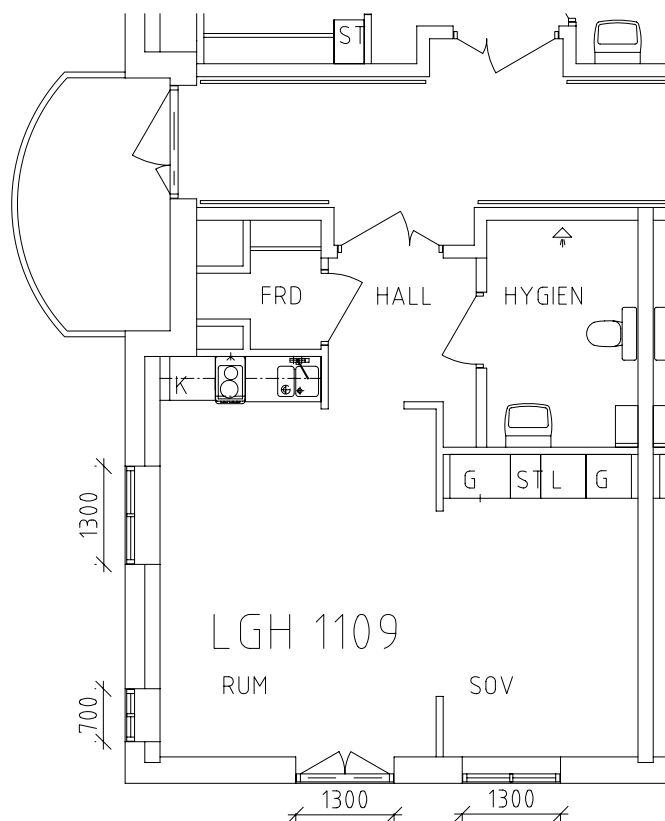

Avdelning: Våning 2

Lägenhet: 1106

Skala: 1:100

Skäpplandsgården

Avdelning: Våning 2
Lägenhet: 1107

Skala: 1:100

Skäpplandsgården

Avdelning: Våning 2
Lägenhet: 1108

Skala: 1:100

Skäpplandsgården

Avdelning: Våning 2
Lägenhet: 1109

Skala: 1:100

Skäpplandsgården

Avdelning: Våning 2

Lägenhet: 1110

Skala: 1:100

Skäpplandsgården

Avdelning: Våning 2
Lägenhet: 1111

Skala: 1:100

Entré, matsal/servering samt
grönområde/uteplats med pergola
i våning 1 entréplan.

Bad och hårvård samt
konferensrum i våning 3

Skäpplandsgården