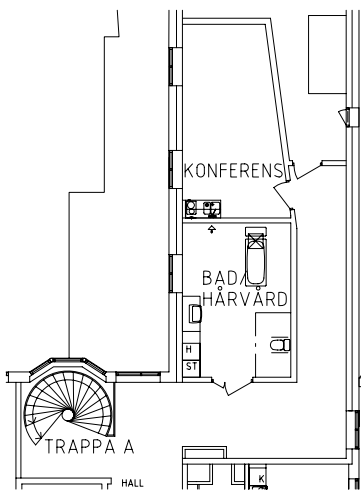

Skäpplandsgården

Avdelning: Våning 2
Lägenhet: 1111

Skala: 1:100

Entré, matsal/servering samt
grönområde/uteplats med pergola
i våning 1 entréplan.

Bad och hårvård samt
konferensrum i våning 3

Skäpplandsgården

Avdelning: Våning 2
Lägenhet: Gästrum

Skala: 1:100

Skäpplandsgården

Orientering våning 1, Entréplan