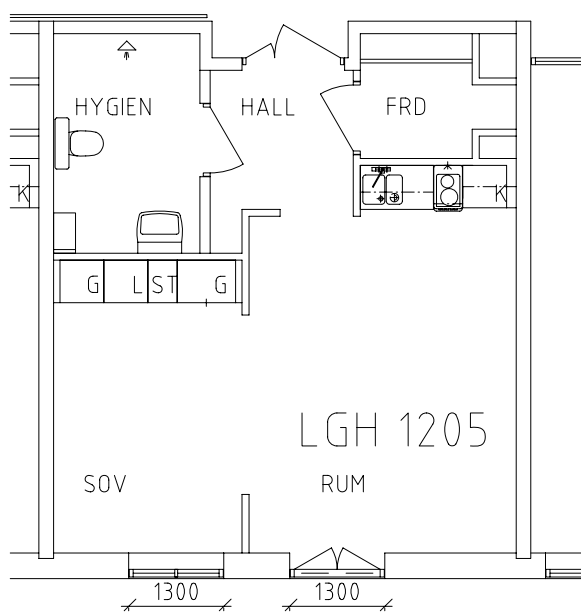

Skäpplandsgården

Avdelning: Våning 3

NORR

Skäpplandsgården

Avdelning: Våning 3
Lägenhet: 1201

Skala: 1:100

Skäpplandsgården

Avdelning: Våning 3
Lägenhet: 1202

Skala: 1:100

Skäpplandsgården

Avdelning: Våning 3

Lägenhet: 1203

Skala: 1:100

Skäpplandsgården

Avdelning: Våning 3

Lägenhet: 1204

Skala: 1:100

Skäpplandsgården

Avdelning: Våning 3
Lägenhet: 1205

Skala: 1:100

Skäpplandsgården

Avdelning: Våning 3

Lägenhet: 1206

Skala: 1:100

Lägenhet: 1209

Skala: 1:100

Entré, matsal/servering samt
grönområde/uteplats med pergola
i våning 1 entréplan.

Bad och hårvård samt
konferensrum i våning 3

Skäpplandsgården

Avdelning: Våning 2
Lägenhet: Gästrum