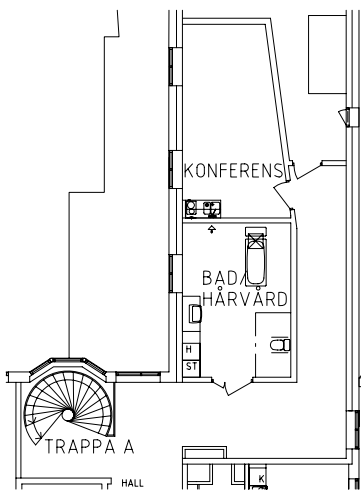

Lägenhet: 1209

Skala: 1:100

Entré, matsal/servering samt
grönområde/uteplats med pergola
i våning 1 entréplan.

Bad och hårvård samt
konferensrum i våning 3

Skäpplandsgården

Avdelning: Våning 2
Lägenhet: Gästrum

Skala: 1:100

Skäpplandsgården

Orientering våning 1, Entréplan