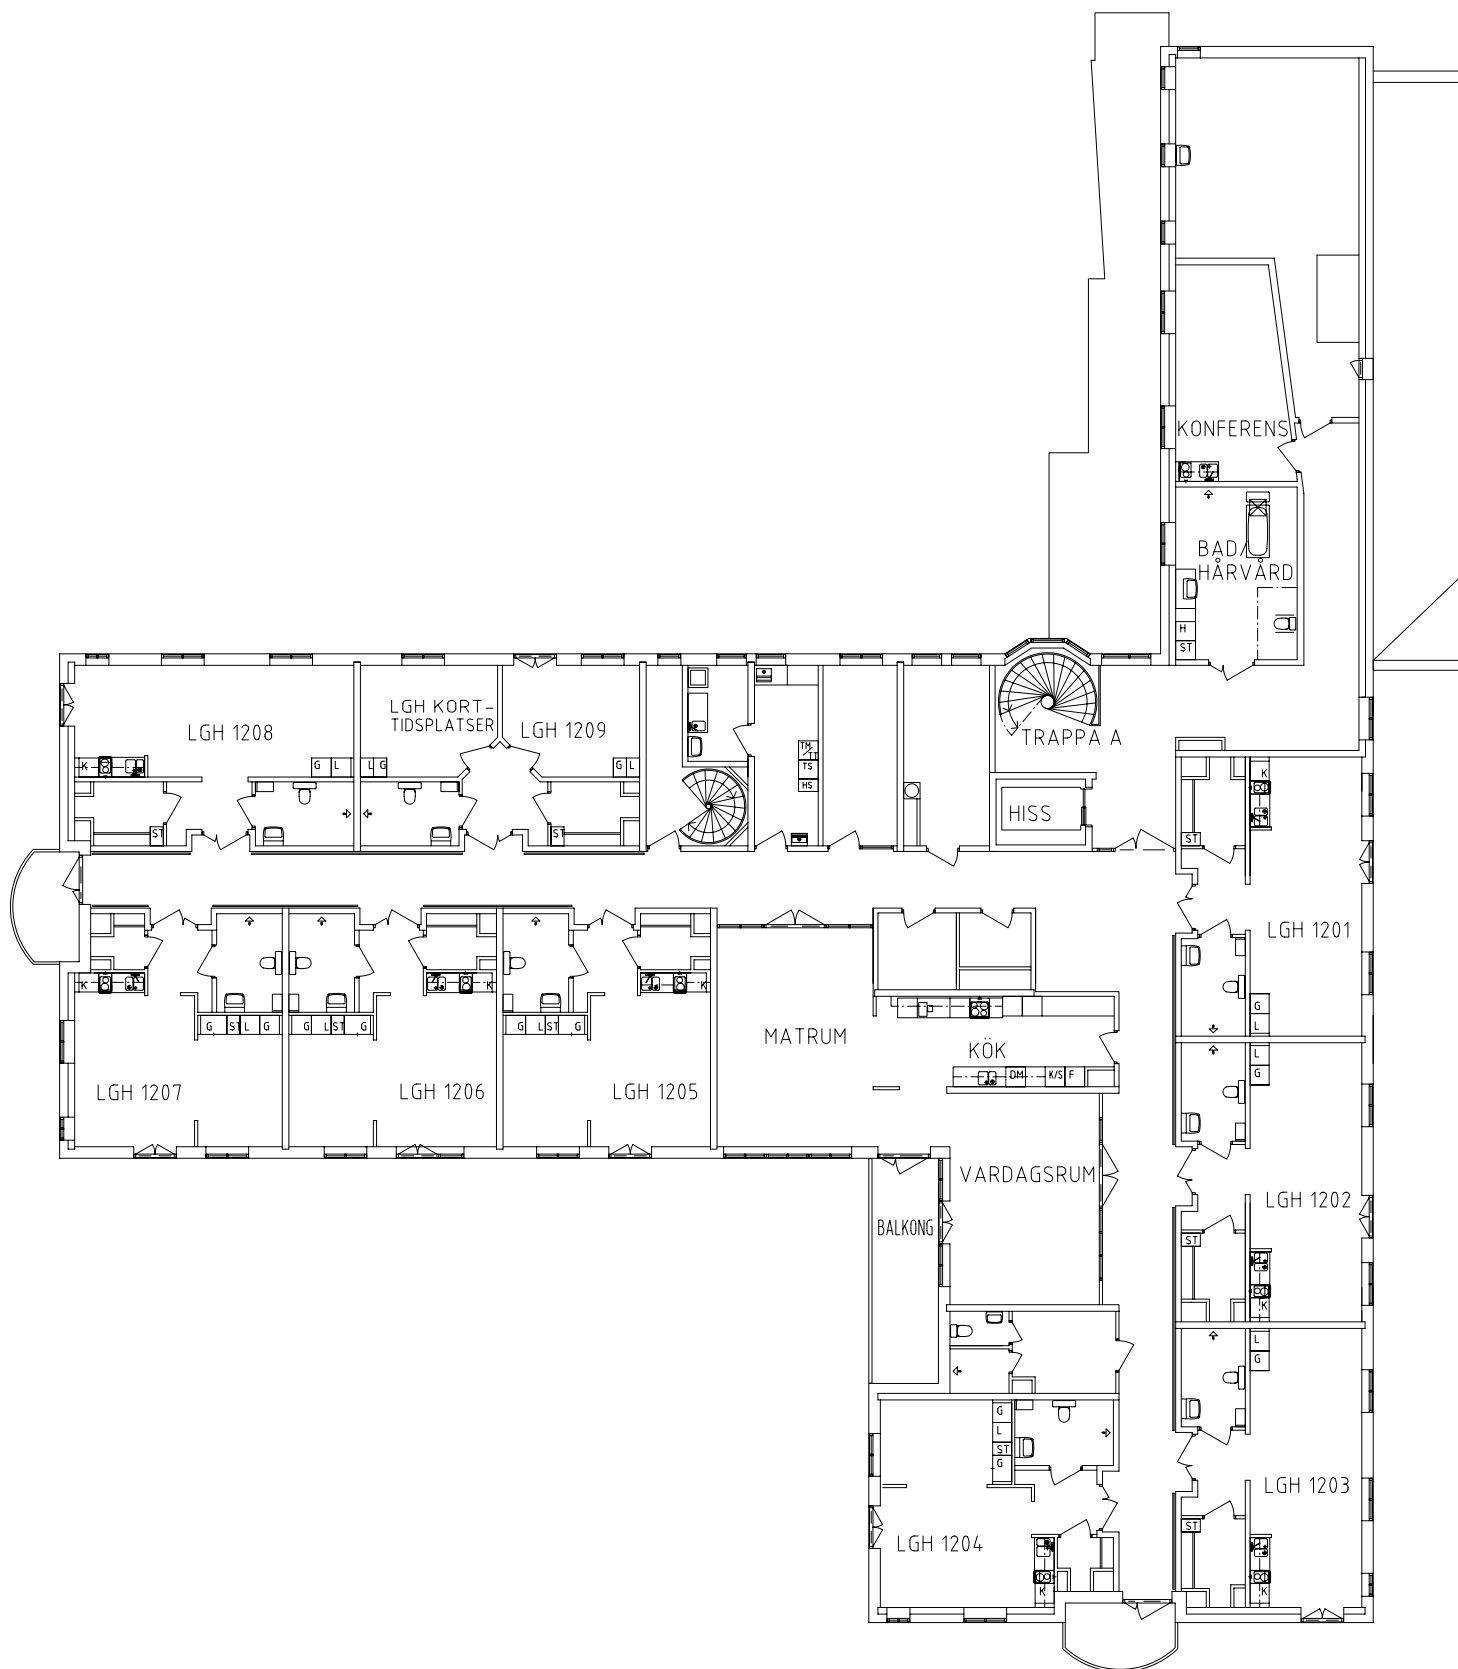

Skäpplandsgården

Avdelning: Våning 3

NORR

Skäpplandsgården

Avdelning: Våning 3
Lägenhet: 1201

Skala: 1:100

Skäpplandsgården

Avdelning: Våning 3
Lägenhet: 1202

Skala: 1:100

Skäpplandsgården

Avdelning: Våning 3

Lägenhet: 1203

Skala: 1:100

Skäpplandsgården

Avdelning: Våning 3

Lägenhet: 1204

Skala: 1:100

Skäpplandsgården

Avdelning: Våning 3
Lägenhet: 1205

Skala: 1:100

Skäpplandsgården

Avdelning: Våning 3

Lägenhet: 1206

Skala: 1:100

Lägenhet: 1209

Skala: 1:100

Entré, matsal/servering samt
grönområde/uteplats med pergola
i våning 1 entréplan.

Bad och hårvård samt
konferensrum i våning 3

Skäpplandsgården

Avdelning: Våning 2
Lägenhet: Gästrum