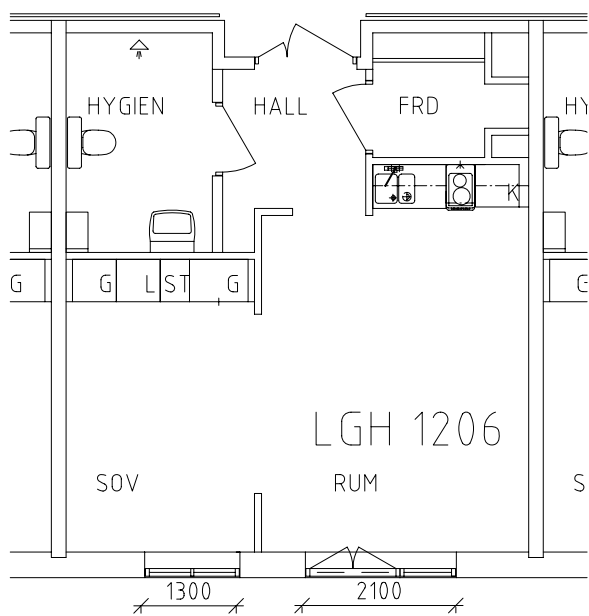

Skala: 1:100

Skäpplandsgården

Avdelning: Våning 3
Lägenhet: 1205

Skala: 1:100

Skäpplandsgården

Avdelning: Våning 3

Lägenhet: 1206

Skala: 1:100

Skäpplandsgården

Avdelning: Våning 3
Lägenhet: 1207

Skala: 1:100

Skäpplandsgården

Avdelning: Våning 3
Lägenhet: 1208

Skala: 1:100

Skäpplandsgården

Avdelning: Våning 3

Lägenhet: 1209

Skala: 1:100

Entré, matsal/servering samt
grönområde/uteplats med pergola
i våning 1 entréplan.

Bad och hårvård samt
konferensrum i våning 3

Skäpplandsgården

Avdelning: Våning 2
Lägenhet: Gästrum