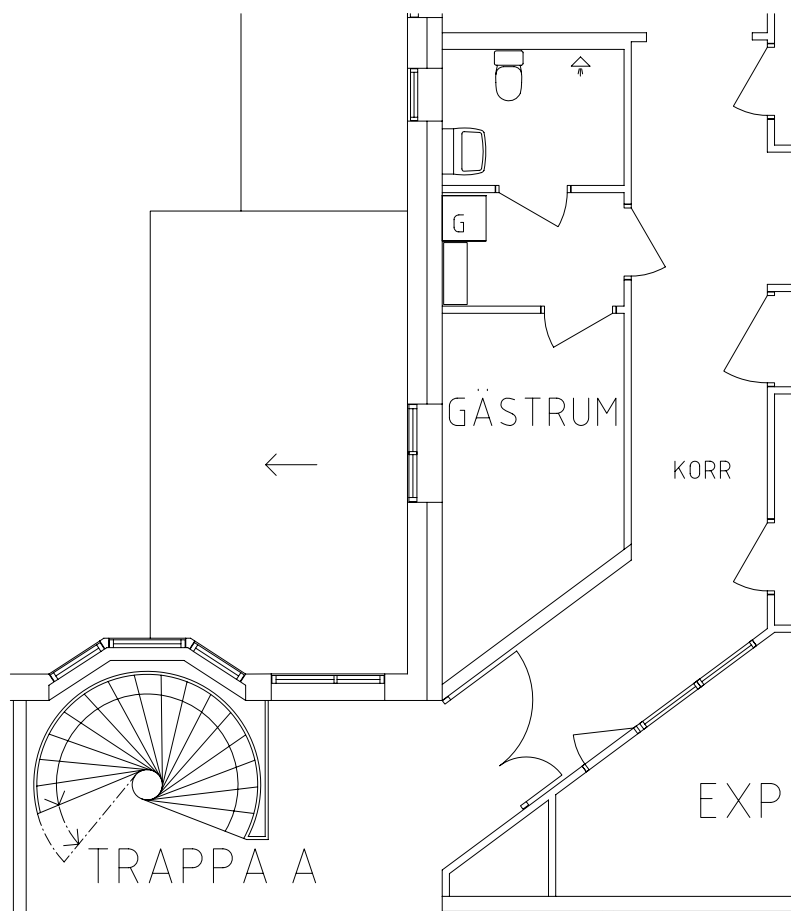

Lägenhet: 1209

Skala: 1:100

Entré, matsal/servering samt
grönområde/uteplats med pergola
i våning 1 entréplan.

Bad och hårvård samt
konferensrum i våning 3

Skäpplandsgården

Avdelning: Våning 2
Lägenhet: Gästrum

Skala: 1:100

Skäpplandsgården

Orientering våning 1, Entréplan