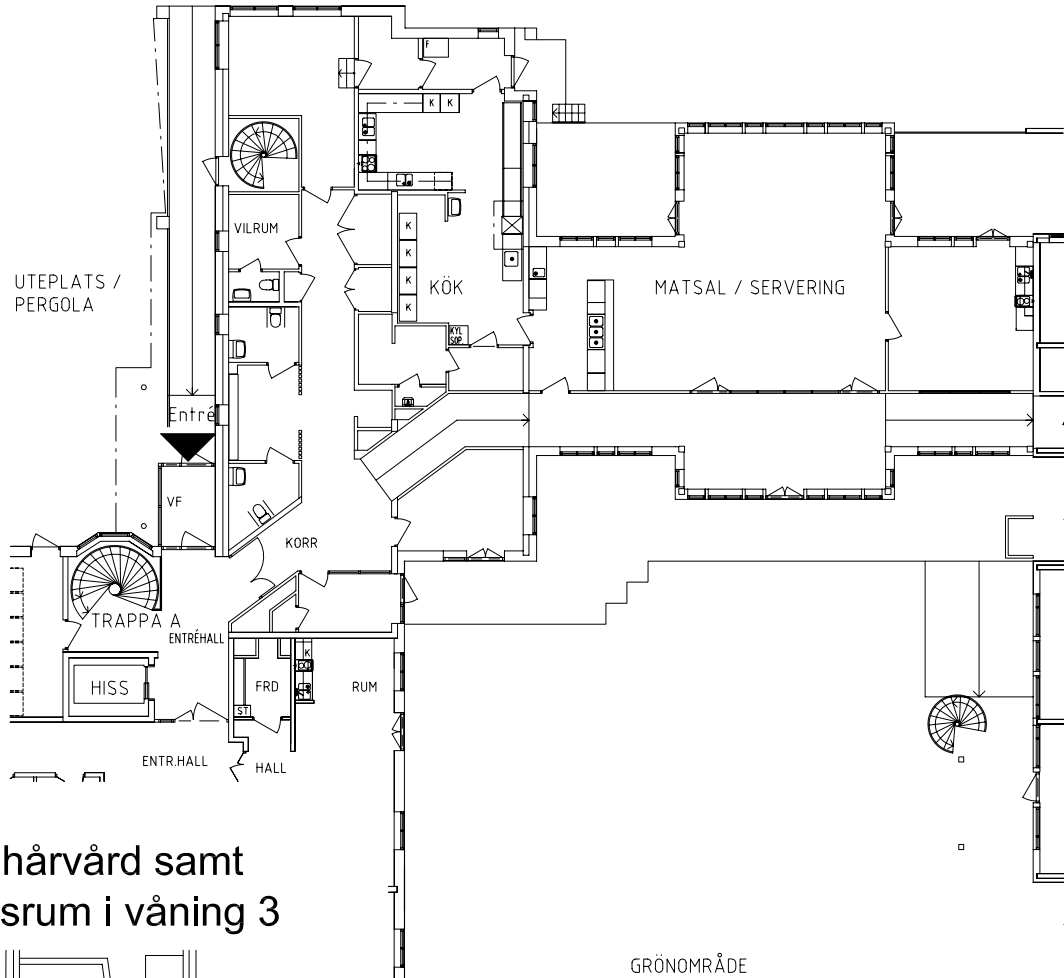

Skäpplandsgården

Avdelning: Våning 3
Lägenhet: 1207

Skala: 1:100

Skäpplandsgården

Avdelning: Våning 3
Lägenhet: 1208

Skala: 1:100

Skäpplandsgården

Avdelning: Våning 3

Lägenhet: 1209

Skala: 1:100

Entré, matsal/servering samt
grönområde/uteplats med pergola
i våning 1 entréplan.

Bad och hårvård samt
konferensrum i våning 3

Skäpplandsgården

Avdelning: Våning 2
Lägenhet: Gästrum