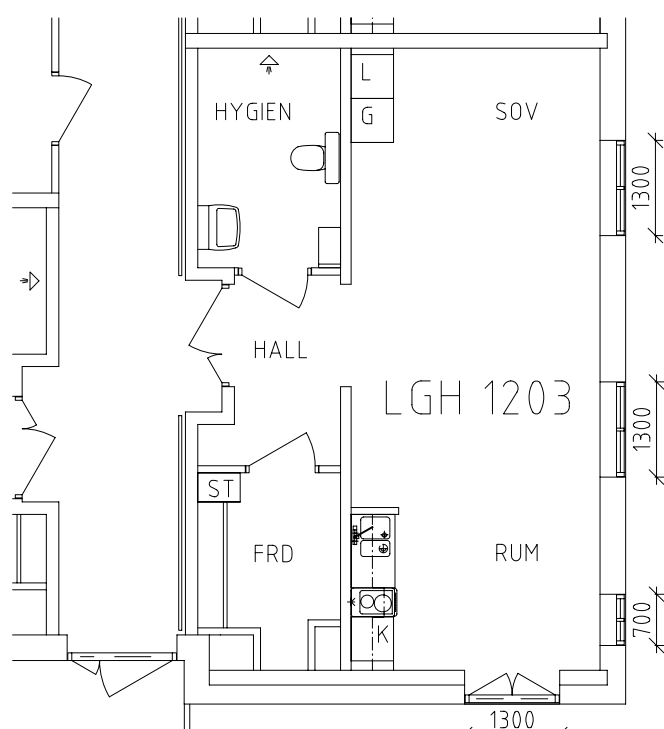

Skäpplandsgården

Avdelning: Våning 3

NORR

Skäpplandsgården

Avdelning: Våning 3
Lägenhet: 1201

Skala: 1:100

Skäpplandsgården

Avdelning: Våning 3
Lägenhet: 1202

Skala: 1:100

Skäpplandsgården

Avdelning: Våning 3

Lägenhet: 1203

Skala: 1:100

Skäpplandsgården

Avdelning: Våning 3

Lägenhet: 1204

Skala: 1:100

Skäpplandsgården

Avdelning: Våning 3
Lägenhet: 1205

Skala: 1:100

Skäpplandsgården

Avdelning: Våning 3

Lägenhet: 1206

Skala: 1:100

Lägenhet: 1209

Skala: 1:100

Entré, matsal/servering samt
grönområde/uteplats med pergola
i våning 1 entréplan.

Bad och hårvård samt
konferensrum i våning 3

Skäpplandsgården

Avdelning: Våning 2
Lägenhet: Gästrum