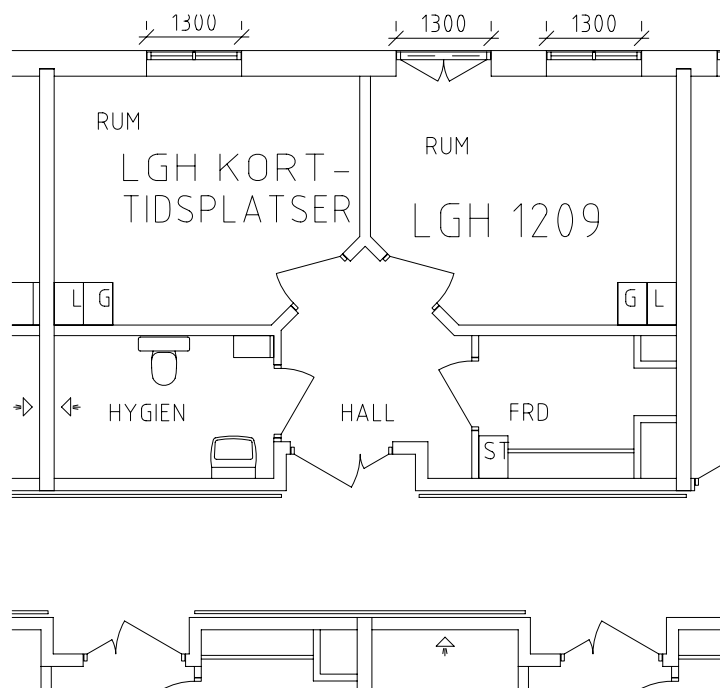

Skäpplandsgården

Avdelning: Våning 3
Lägenhet: 1207

Skala: 1:100

Skäpplandsgården

Avdelning: Våning 3
Lägenhet: 1208

Skala: 1:100

Skäpplandsgården

Avdelning: Våning 3

Lägenhet: 1209

Skala: 1:100

Entré, matsal/servering samt
grönområde/uteplats med pergola
i våning 1 entréplan.

Bad och hårvård samt
konferensrum i våning 3

Skäpplandsgården

Avdelning: Våning 2
Lägenhet: Gästrum

Skala: 1:100

Skäpplandsgården

Orientering våning 1, Entréplan