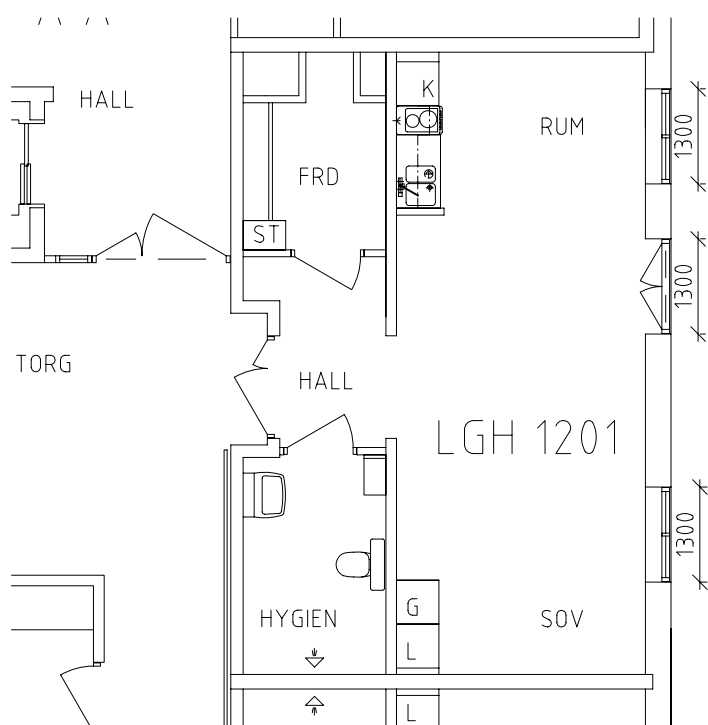

Skäpplandsgården

Avdelning: Våning 3

NORR

Skäpplandsgården

Avdelning: Våning 3
Lägenhet: 1201

Skala: 1:100

Skäpplandsgården

Avdelning: Våning 3
Lägenhet: 1202

Skala: 1:100

Skäpplandsgården

Avdelning: Våning 3

Lägenhet: 1203

Skala: 1:100

Skäpplandsgården

Avdelning: Våning 3

Lägenhet: 1204

Skala: 1:100

Skäpplandsgården

Avdelning: Våning 3
Lägenhet: 1205

Skala: 1:100

Skäpplandsgården

Avdelning: Våning 3

Lägenhet: 1206

Skala: 1:100

Lägenhet: 1209

Skala: 1:100

Entré, matsal/servering samt
grönområde/uteplats med pergola
i våning 1 entréplan.

Bad och hårvård samt
konferensrum i våning 3

Skäpplandsgården

Avdelning: Våning 2
Lägenhet: Gästrum