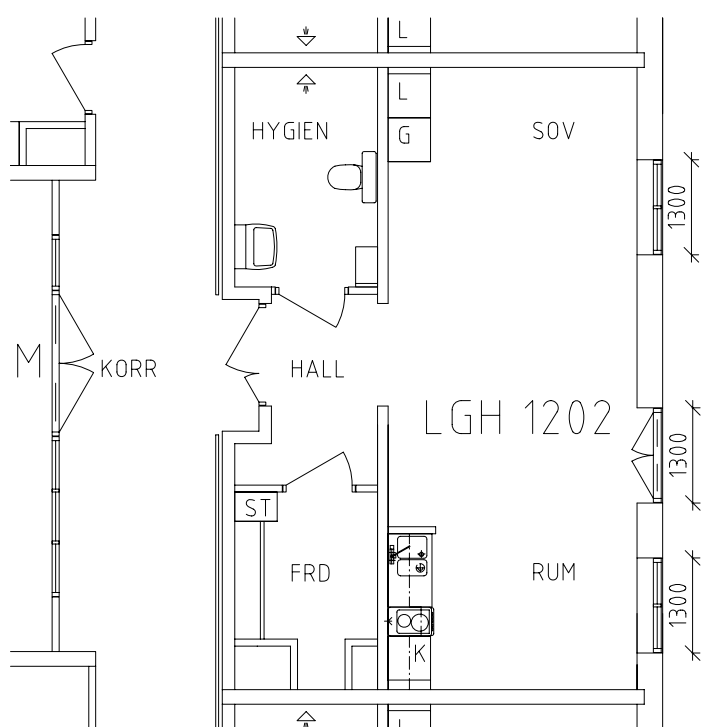

Skäpplandsgården

Avdelning: Våning 3

NORR

Skäpplandsgården

Avdelning: Våning 3
Lägenhet: 1201

Skala: 1:100

Skäpplandsgården

Avdelning: Våning 3
Lägenhet: 1202

Skala: 1:100

Skäpplandsgården

Avdelning: Våning 3

Lägenhet: 1203

Skala: 1:100

Skäpplandsgården

Avdelning: Våning 3

Lägenhet: 1204

Skala: 1:100

Skäpplandsgården

Avdelning: Våning 3
Lägenhet: 1205

Skala: 1:100

Skäpplandsgården

Avdelning: Våning 3

Lägenhet: 1206

Skala: 1:100

Lägenhet: 1209

Skala: 1:100

Entré, matsal/servering samt
grönområde/uteplats med pergola
i våning 1 entréplan.

Bad och hårvård samt
konferensrum i våning 3

Skäpplandsgården

Avdelning: Våning 2
Lägenhet: Gästrum