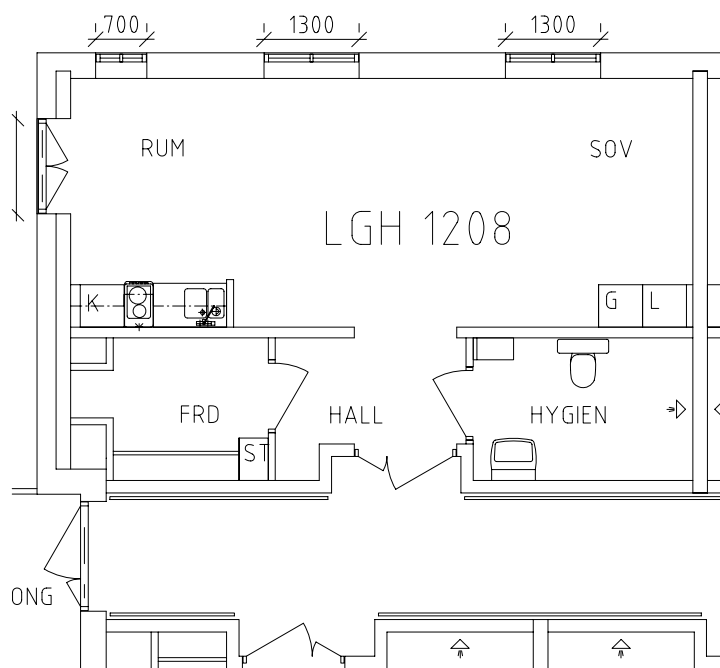

Skäpplandsgården

Avdelning: Våning 3
Lägenhet: 1207

Skala: 1:100

Skäpplandsgården

Avdelning: Våning 3
Lägenhet: 1208

Skala: 1:100

Skäpplandsgården

Avdelning: Våning 3

Lägenhet: 1209

Skala: 1:100

Entré, matsal/servering samt
grönområde/uteplats med pergola
i våning 1 entréplan.

Bad och hårvård samt
konferensrum i våning 3

Skäpplandsgården

Avdelning: Våning 2
Lägenhet: Gästrum