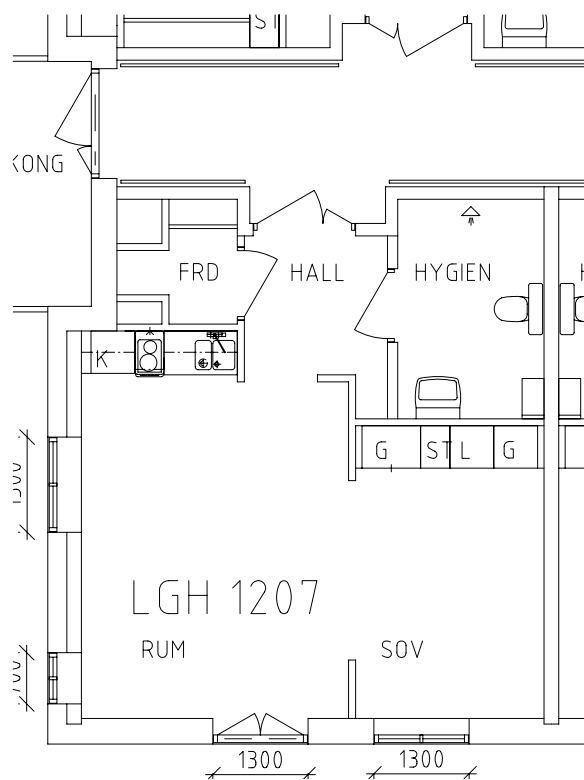

Skala: 1:100

Skäpplandsgården

Avdelning: Våning 3

Lägenhet: 1203

Skala: 1:100

Skäpplandsgården

Avdelning: Våning 3

Lägenhet: 1204

Skala: 1:100

Skäpplandsgården

Avdelning: Våning 3
Lägenhet: 1205

Skala: 1:100

Skäpplandsgården

Avdelning: Våning 3

Lägenhet: 1206

Skala: 1:100

Skäpplandsgården

Avdelning: Våning 3
Lägenhet: 1207

Skala: 1:100

Skäpplandsgården

Avdelning: Våning 3
Lägenhet: 1208

Skala: 1:100

Skäpplandsgården

Avdelning: Våning 3

Lägenhet: 1209

Skala: 1:100

Entré, matsal/servering samt
grönområde/uteplats med pergola
i våning 1 entréplan.

Bad och hårvård samt
konferensrum i våning 3

Skäpplandsgården

Avdelning: Våning 2
Lägenhet: Gästrum