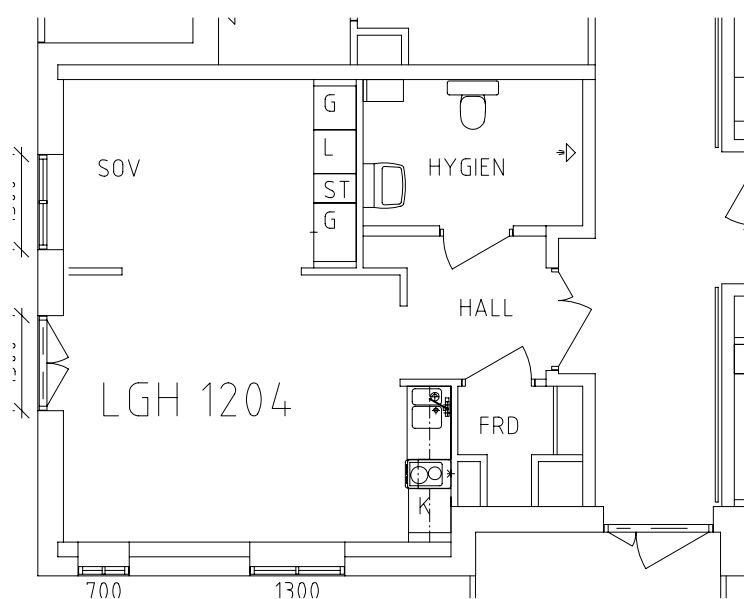

Skäpplandsgården

Avdelning: Våning 3

NORR

Skäpplandsgården

Avdelning: Våning 3
Lägenhet: 1201

Skala: 1:100

Skäpplandsgården

Avdelning: Våning 3
Lägenhet: 1202

Skala: 1:100

Skäpplandsgården

Avdelning: Våning 3

Lägenhet: 1203

Skala: 1:100

Skäpplandsgården

Avdelning: Våning 3

Lägenhet: 1204

Skala: 1:100

Skäpplandsgården

Avdelning: Våning 3
Lägenhet: 1205

Skala: 1:100

Skäpplandsgården

Avdelning: Våning 3

Lägenhet: 1206

Skala: 1:100

Lägenhet: 1209

Skala: 1:100

Entré, matsal/servering samt
grönområde/uteplats med pergola
i våning 1 entréplan.

Bad och hårvård samt
konferensrum i våning 3

Skäpplandsgården

Avdelning: Våning 2
Lägenhet: Gästrum