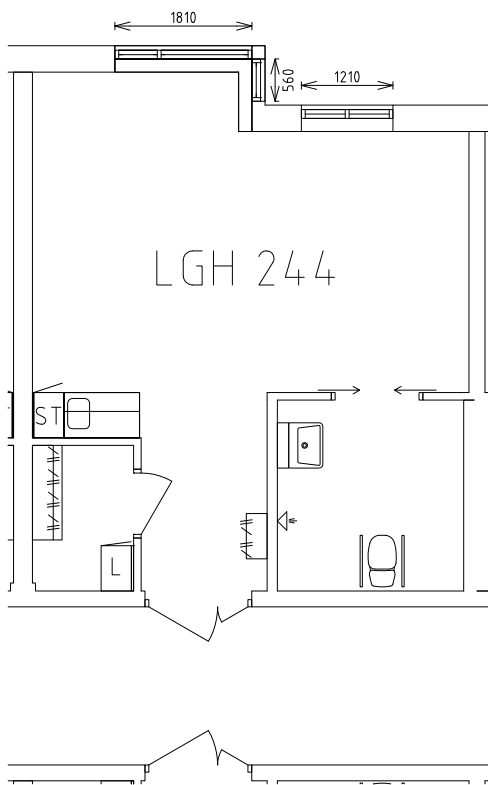

Ängen

Avdelning: Lunden

Lägenhet: 244

Skala: 1:100