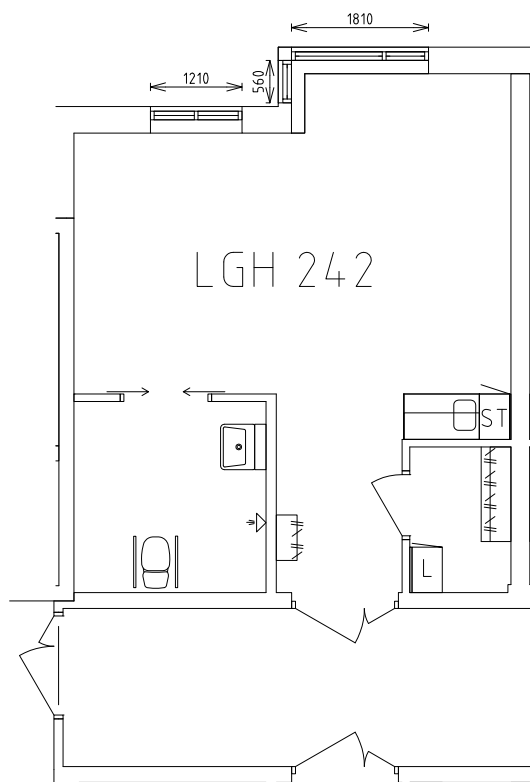

Ängen

Avdelning: Lunden

Lägenhet: 242

Skala: 1:100