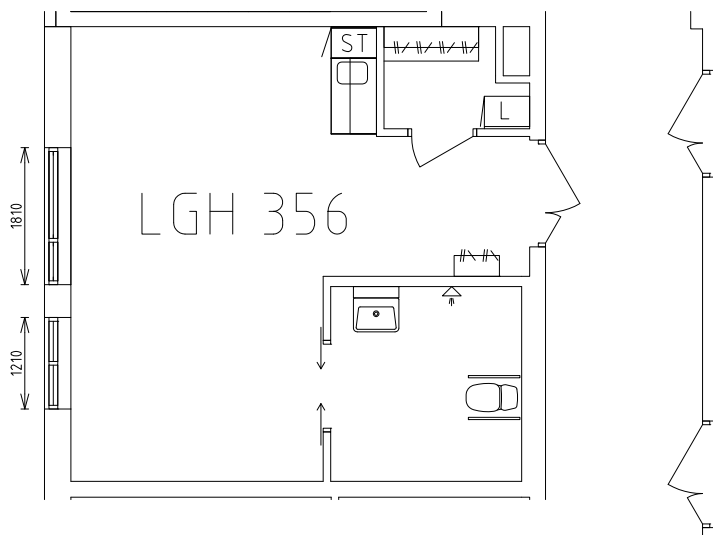

Ängen

Avdelning: Hagen

Lägenhet: 356

Skala: 1:100