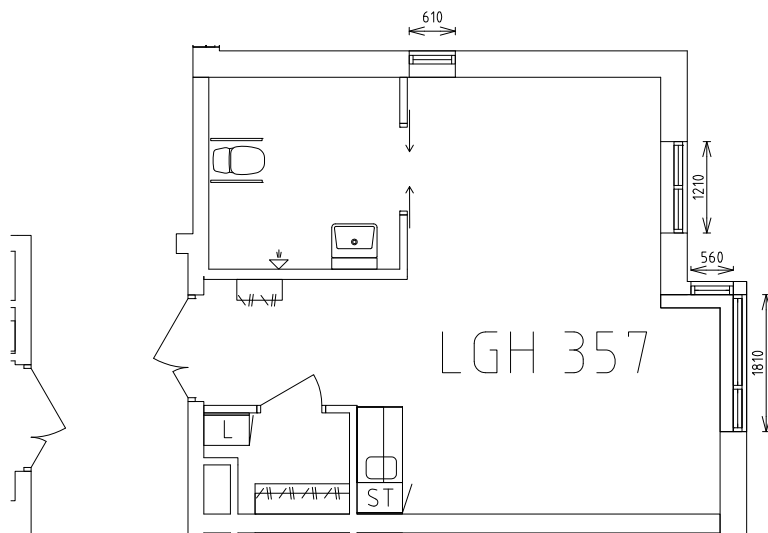

Lägenhet: 357

Skala: 1:100

ÖREBRO

Ängen

Gemensamma utrymmen

Entré i Markplan