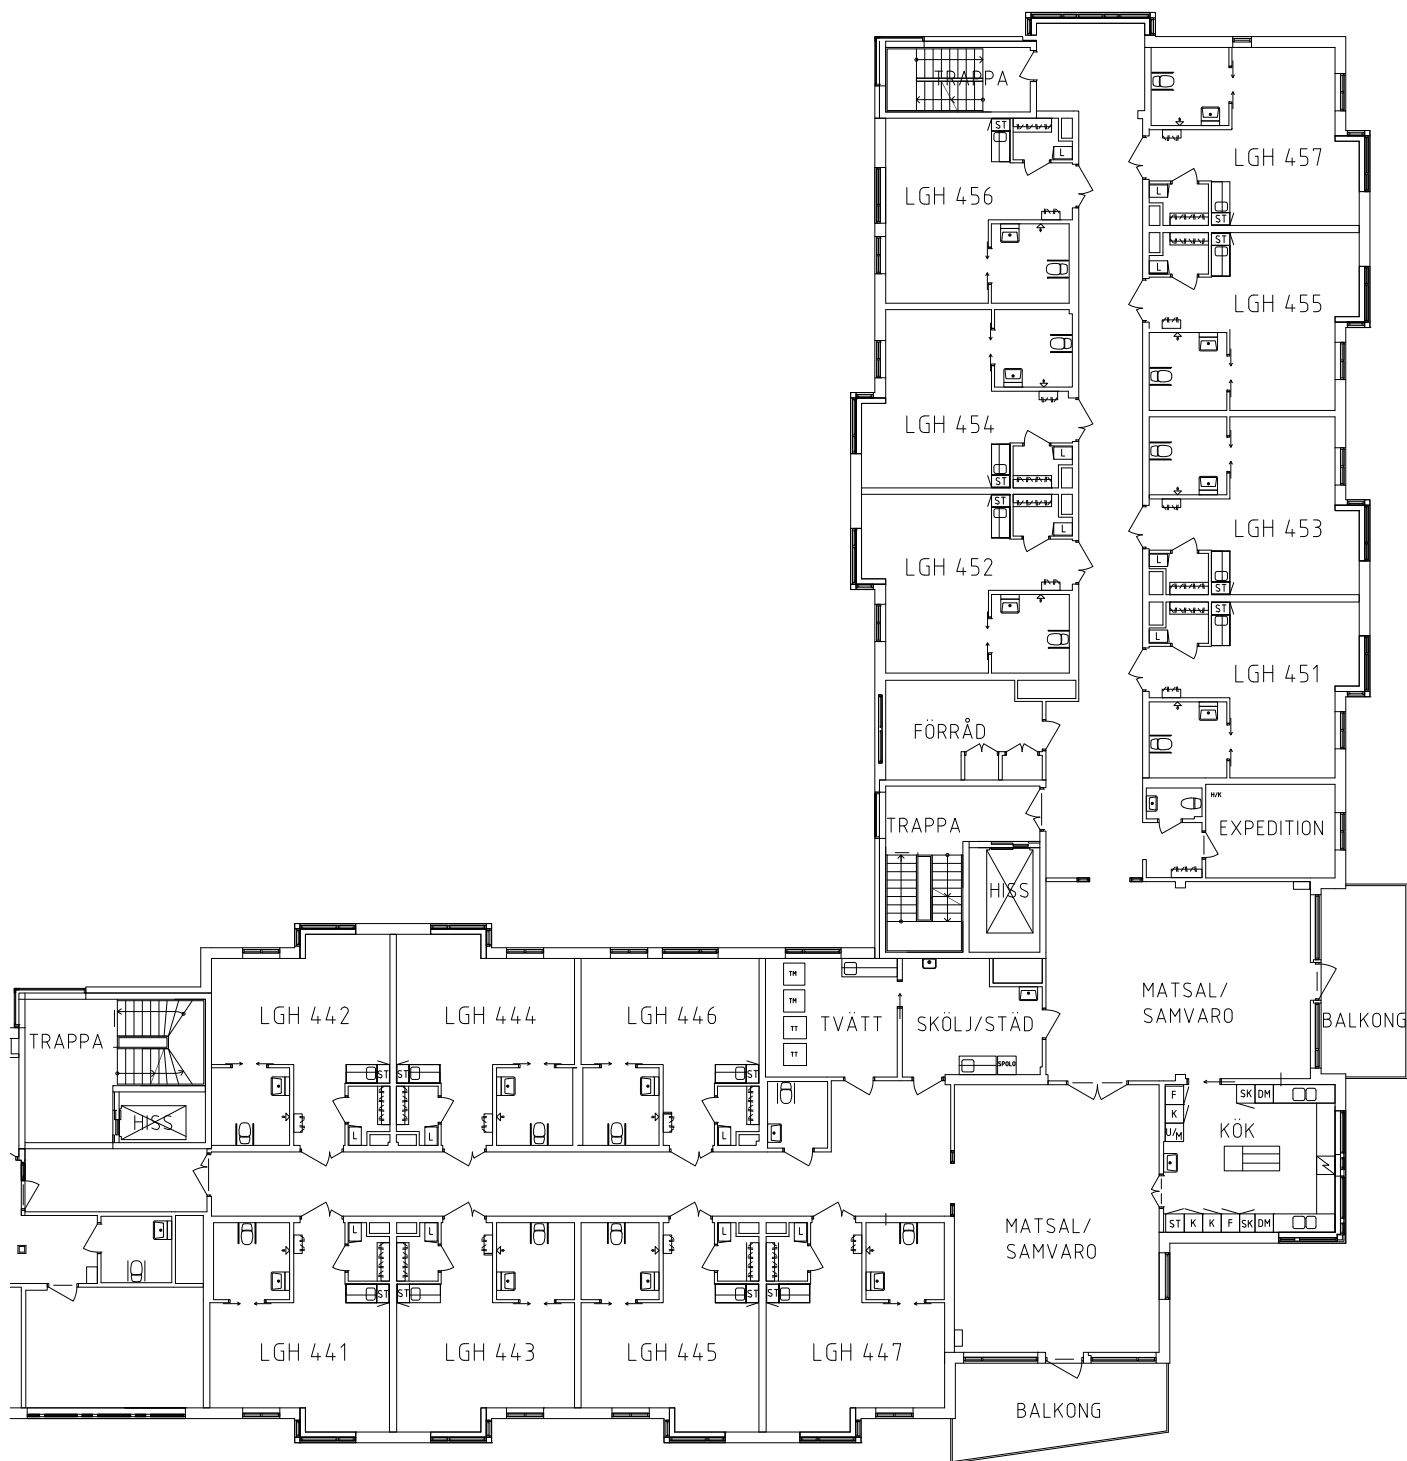

Ängen

Avdelning: Mossen Våning 4 tr.

Ängen

Avdelning: Mossen

Lägenhet: 441

Skala: 1:100

Ängen

Avdelning: Mossen

Lägenhet: 442

Skala: 1:100

Ängen

Avdelning: Mossen

Lägenhet: 443

Skala: 1:100

Ängen

Avdelning: Mossen