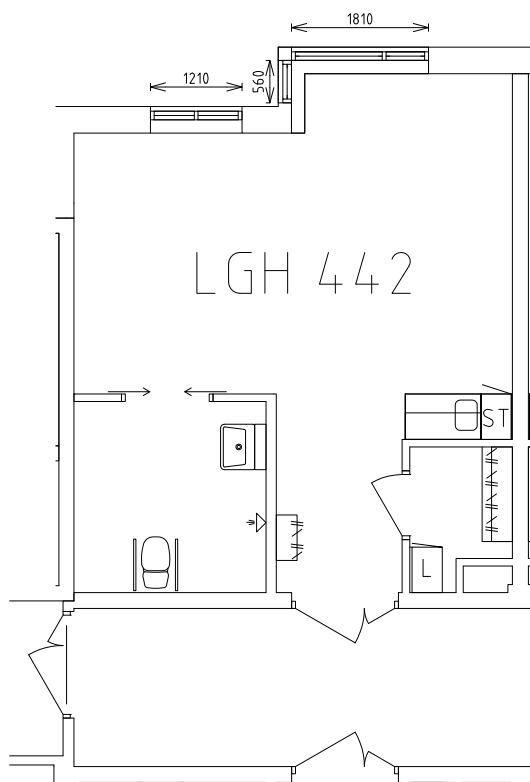

Ängen

Avdelning: Mossen

Lägenhet: 442

Skala: 1:100