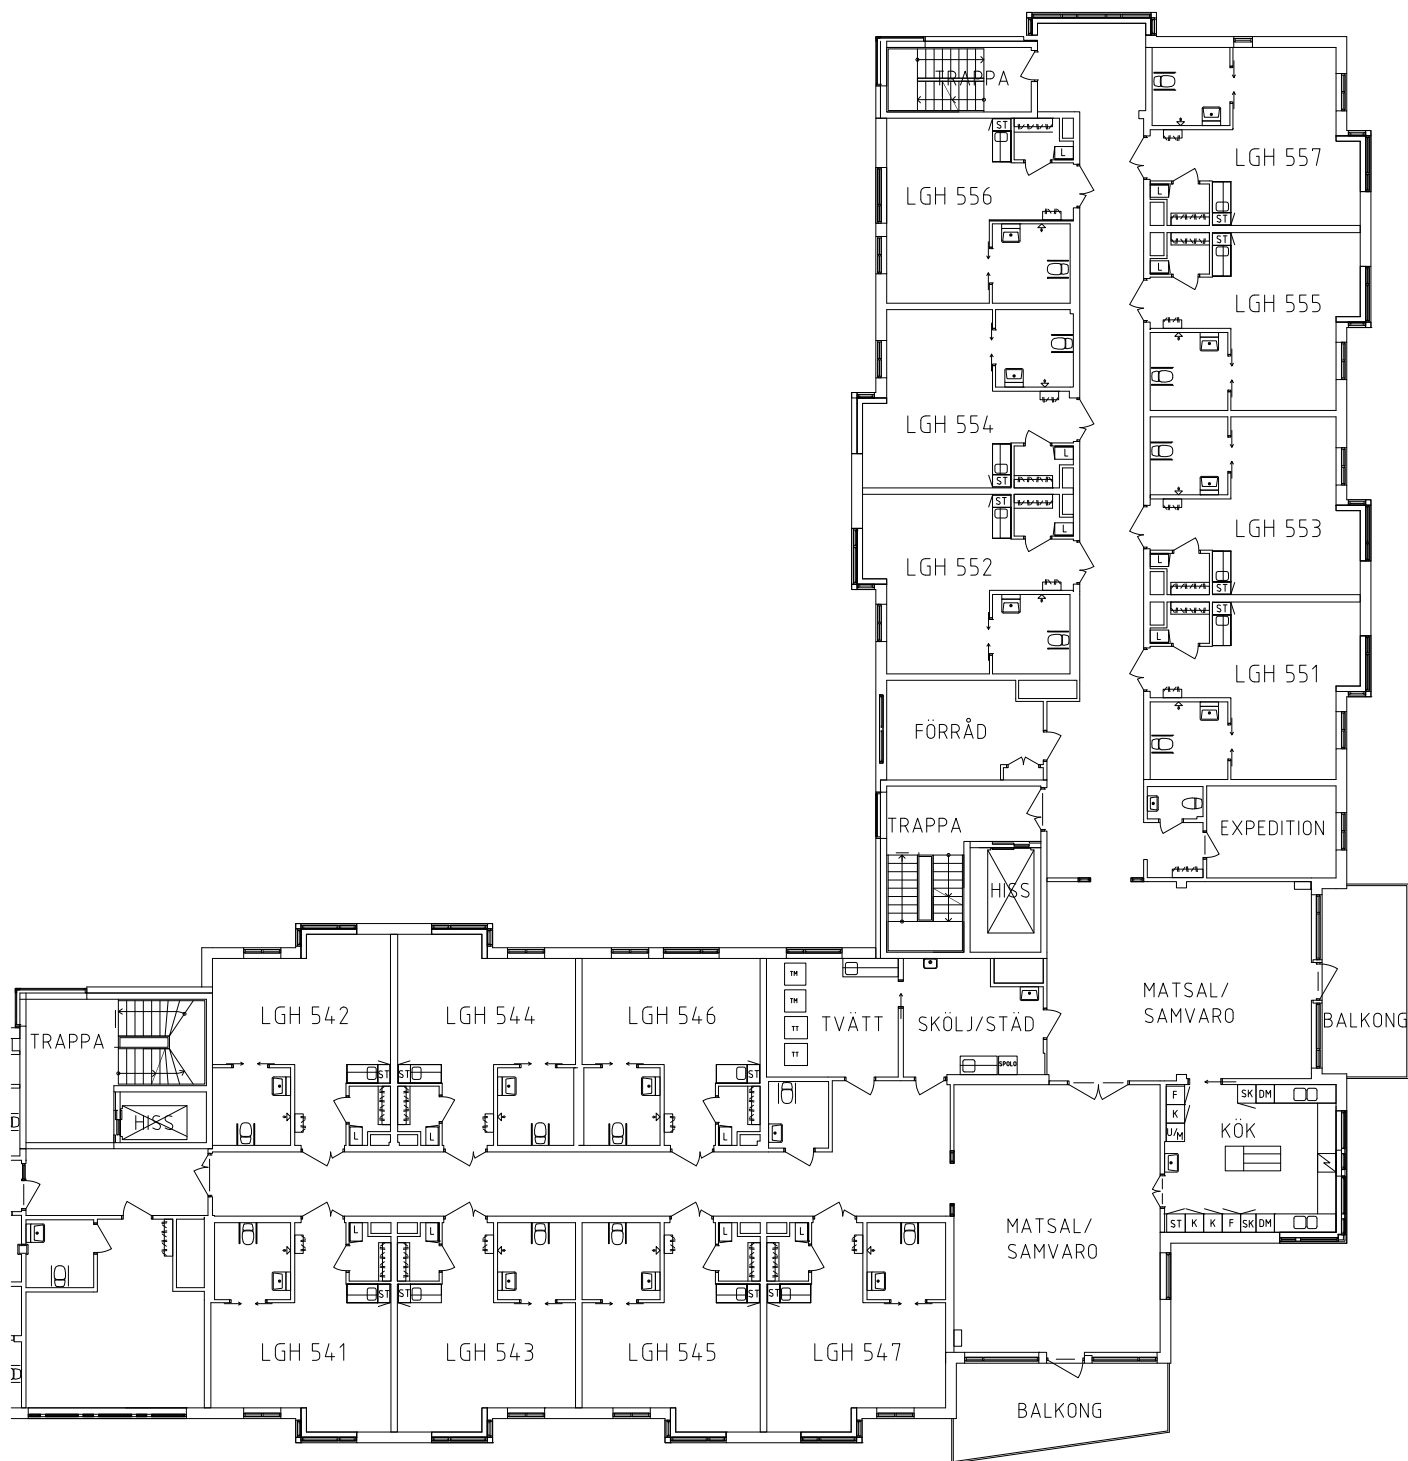

Ängen

Avdelning: Myren Våning 5 tr.

Ängen

Avdelning: Myren

Lägenhet: 541

Skala: 1:100

Ängen

Avdelning: Myren

Lägenhet: 542

Skala: 1:100

Ängen

Avdelning: Myren

Lägenhet: 543

Skala: 1:100

Ängen

Avdelning: Myren