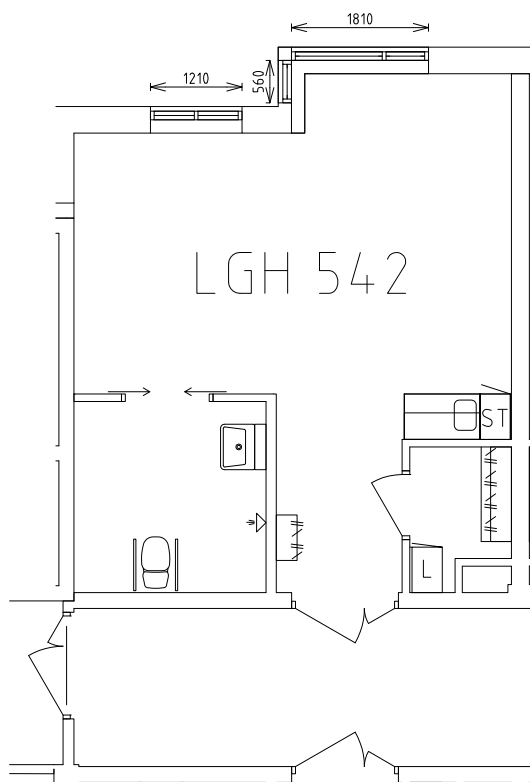

Ängen

Avdelning: Myren

Lägenhet: 542

Skala: 1:100