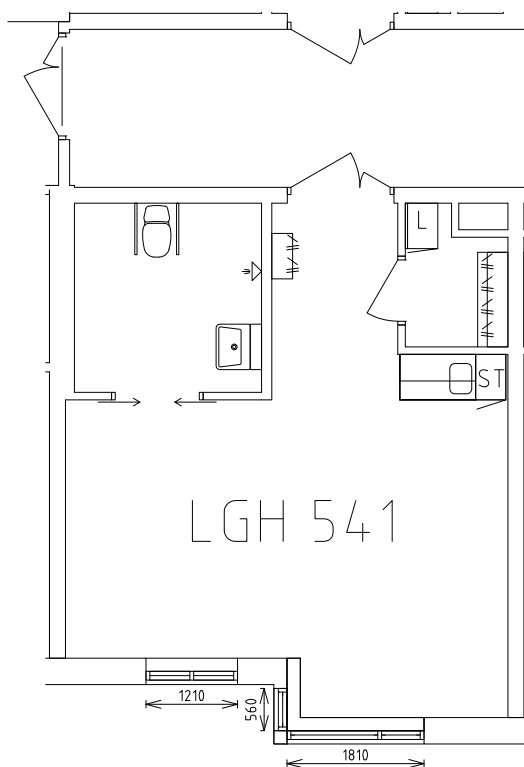

Ängen

Avdelning: Myren Våning 5 tr.

Ängen

Avdelning: Myren

Lägenhet: 541

Skala: 1:100

Ängen

Avdelning: Myren

Lägenhet: 542

Skala: 1:100

Ängen

Avdelning: Myren

Lägenhet: 543

Skala: 1:100

Ängen

Avdelning: Myren