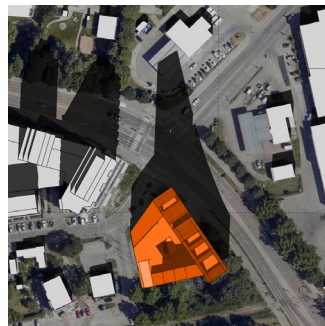

Dp Bensinmotorn 1
Skuggstudie 2021-11-29

0900

1200

1500

1800

Vårdagjämning
20 mars

Sommarsolstånd
20 juni

Höstdagjämning
22 sept