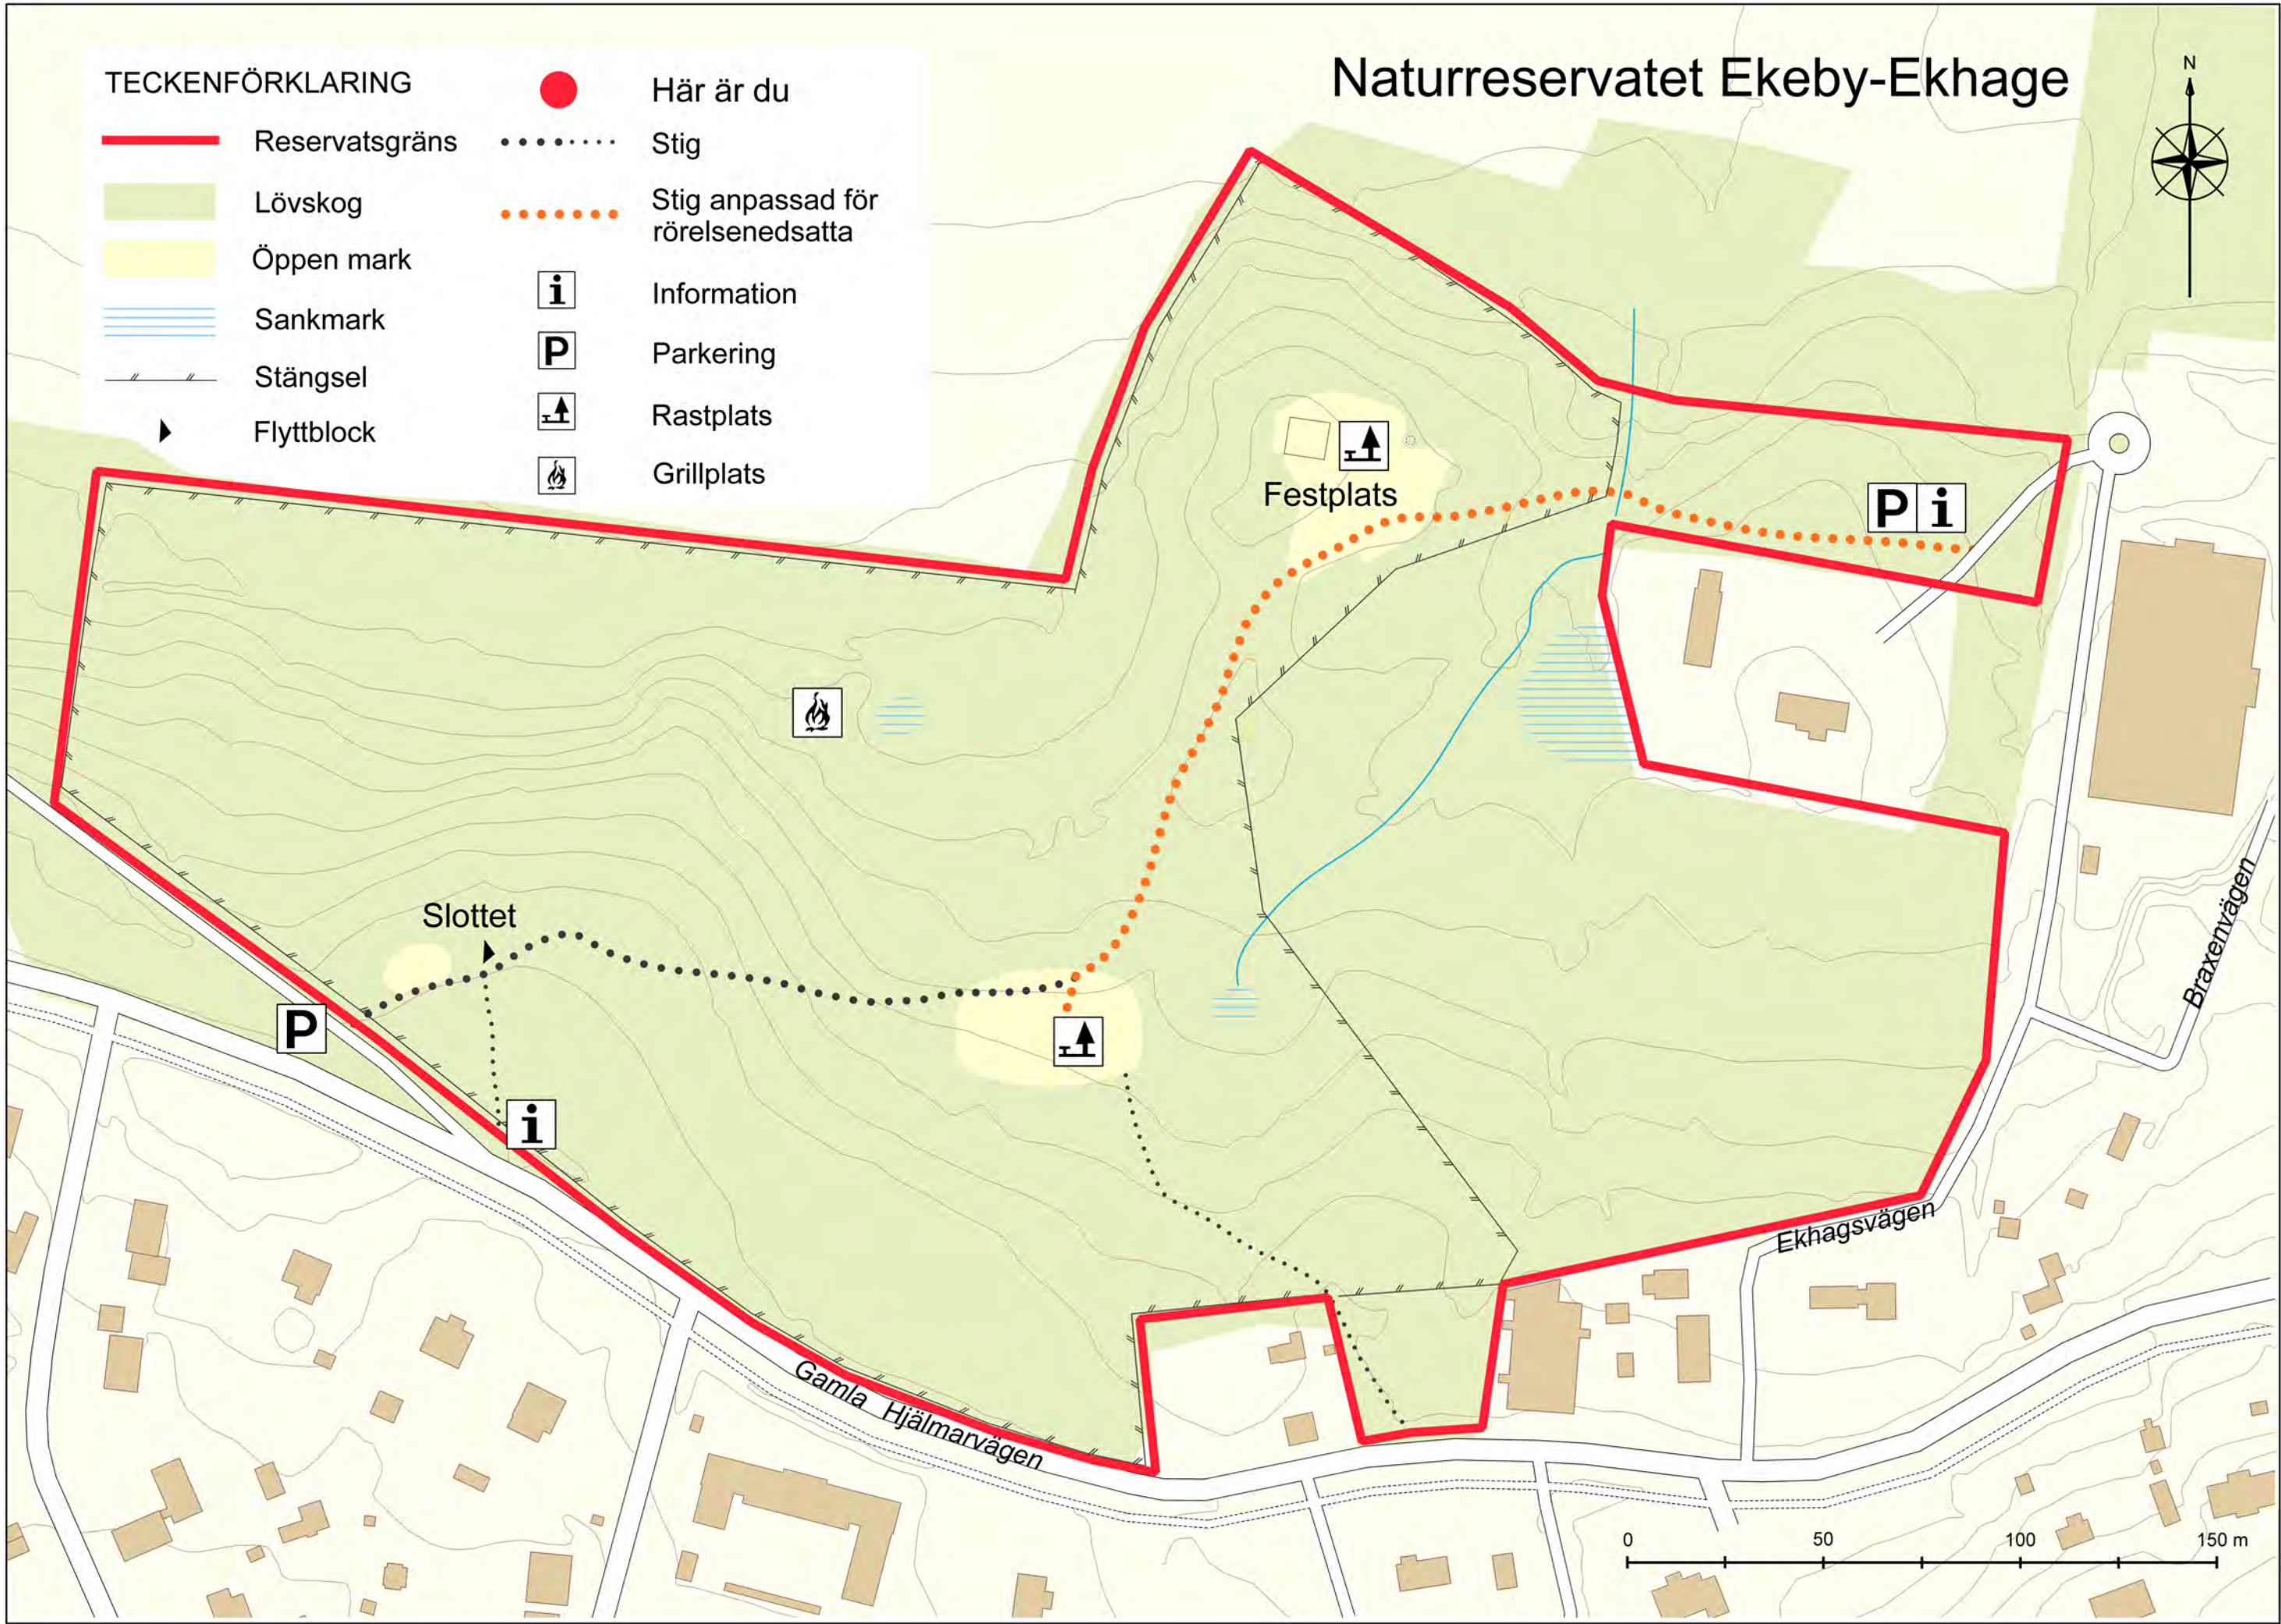

Naturreseptatet Ekeby-Ekhage

TECKENFÖRKLARING

- Reservatsgräns
- Lövskog
- Öppen mark
- Sankmark
- Stängsel
- Flyttblock

- Här är du
- Stig
- Stig anpassad för rörelsenedsatta
- Information
- Parkering
- Rastplats
- Grillplats

Festplats

P i

Slottet

P

i

Gamla Hjalmarvägen

Ekhagsvägen

Braxenvägen

0 50 100 150 m